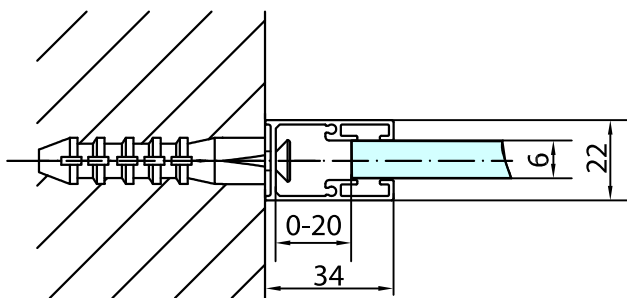

B

X1

C

X1

D

ST4*30

X5

F

X5

G

ZL32xxL

ZL32xxR

Kreslil vs	Kontroloval	Schválil	Datum	Datum	
			ZOOM LINE		
ZL32xx			Vydání	Líst	1 / 1

1

2

3

4

5

6

Polysan s.r.o.
Nesměřice 52
285 22 Zruč nad Sázavou
Czech Republic
www.polysan.net

EN 14428

Glass shower enclosure
cleaning efficiency: conforming
impact resistance: conforming
operating life: conforming