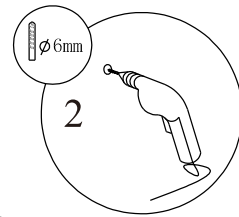

Q

ZL54xx

ZL5415	870~890mm	410mm	620mm
ZL5416	970~990mm	460mm	690mm

Kresl	Kontroloval	Schválil	Datum	Datum	
vs					
			ZOOM LINE		
ZL54xx			Vydání	Líst	
			1	1 / 1	

1

2

3

4