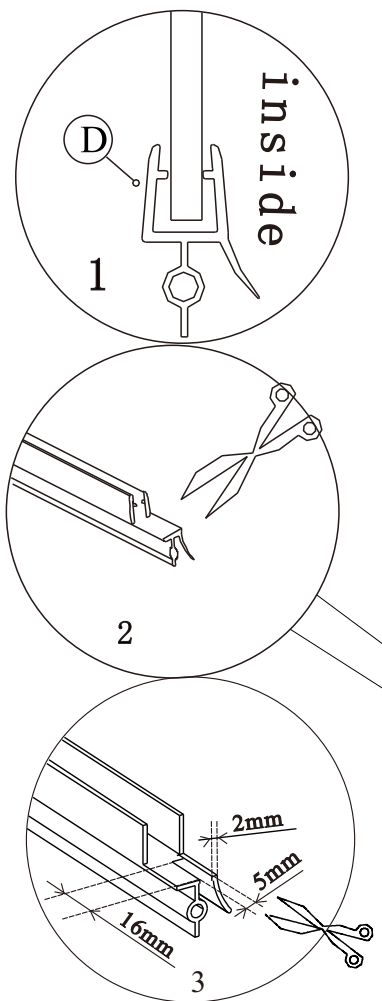

ST4*30

X10

K

ST4*20

X4

L

X4

M

Q

ZL54xx

ZL5415	870~890mm	410mm	620mm
ZL5416	970~990mm	460mm	690mm

Kresl	Kontroloval	Schválil	Datum	Datum	
vs					
			ZOOM LINE		
ZL54xx			Vydání	Líst	
			1	1 / 1	

1

2

3

4

5

6

7

8

9

10

11

12