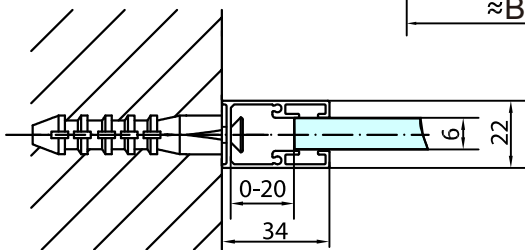

X2

N

X4

O

X2

P

ST4*20

X2

Q

ZL54xx

ZL5415	870~890mm	410mm	620mm
ZL5416	970~990mm	460mm	690mm

Kresl	Kontroloval	Schválil	Datum	Datum	
vs					
			ZOOM LINE		
ZL54xx			Vydání	Líst	
			1	1 / 1	

1

2

3

4