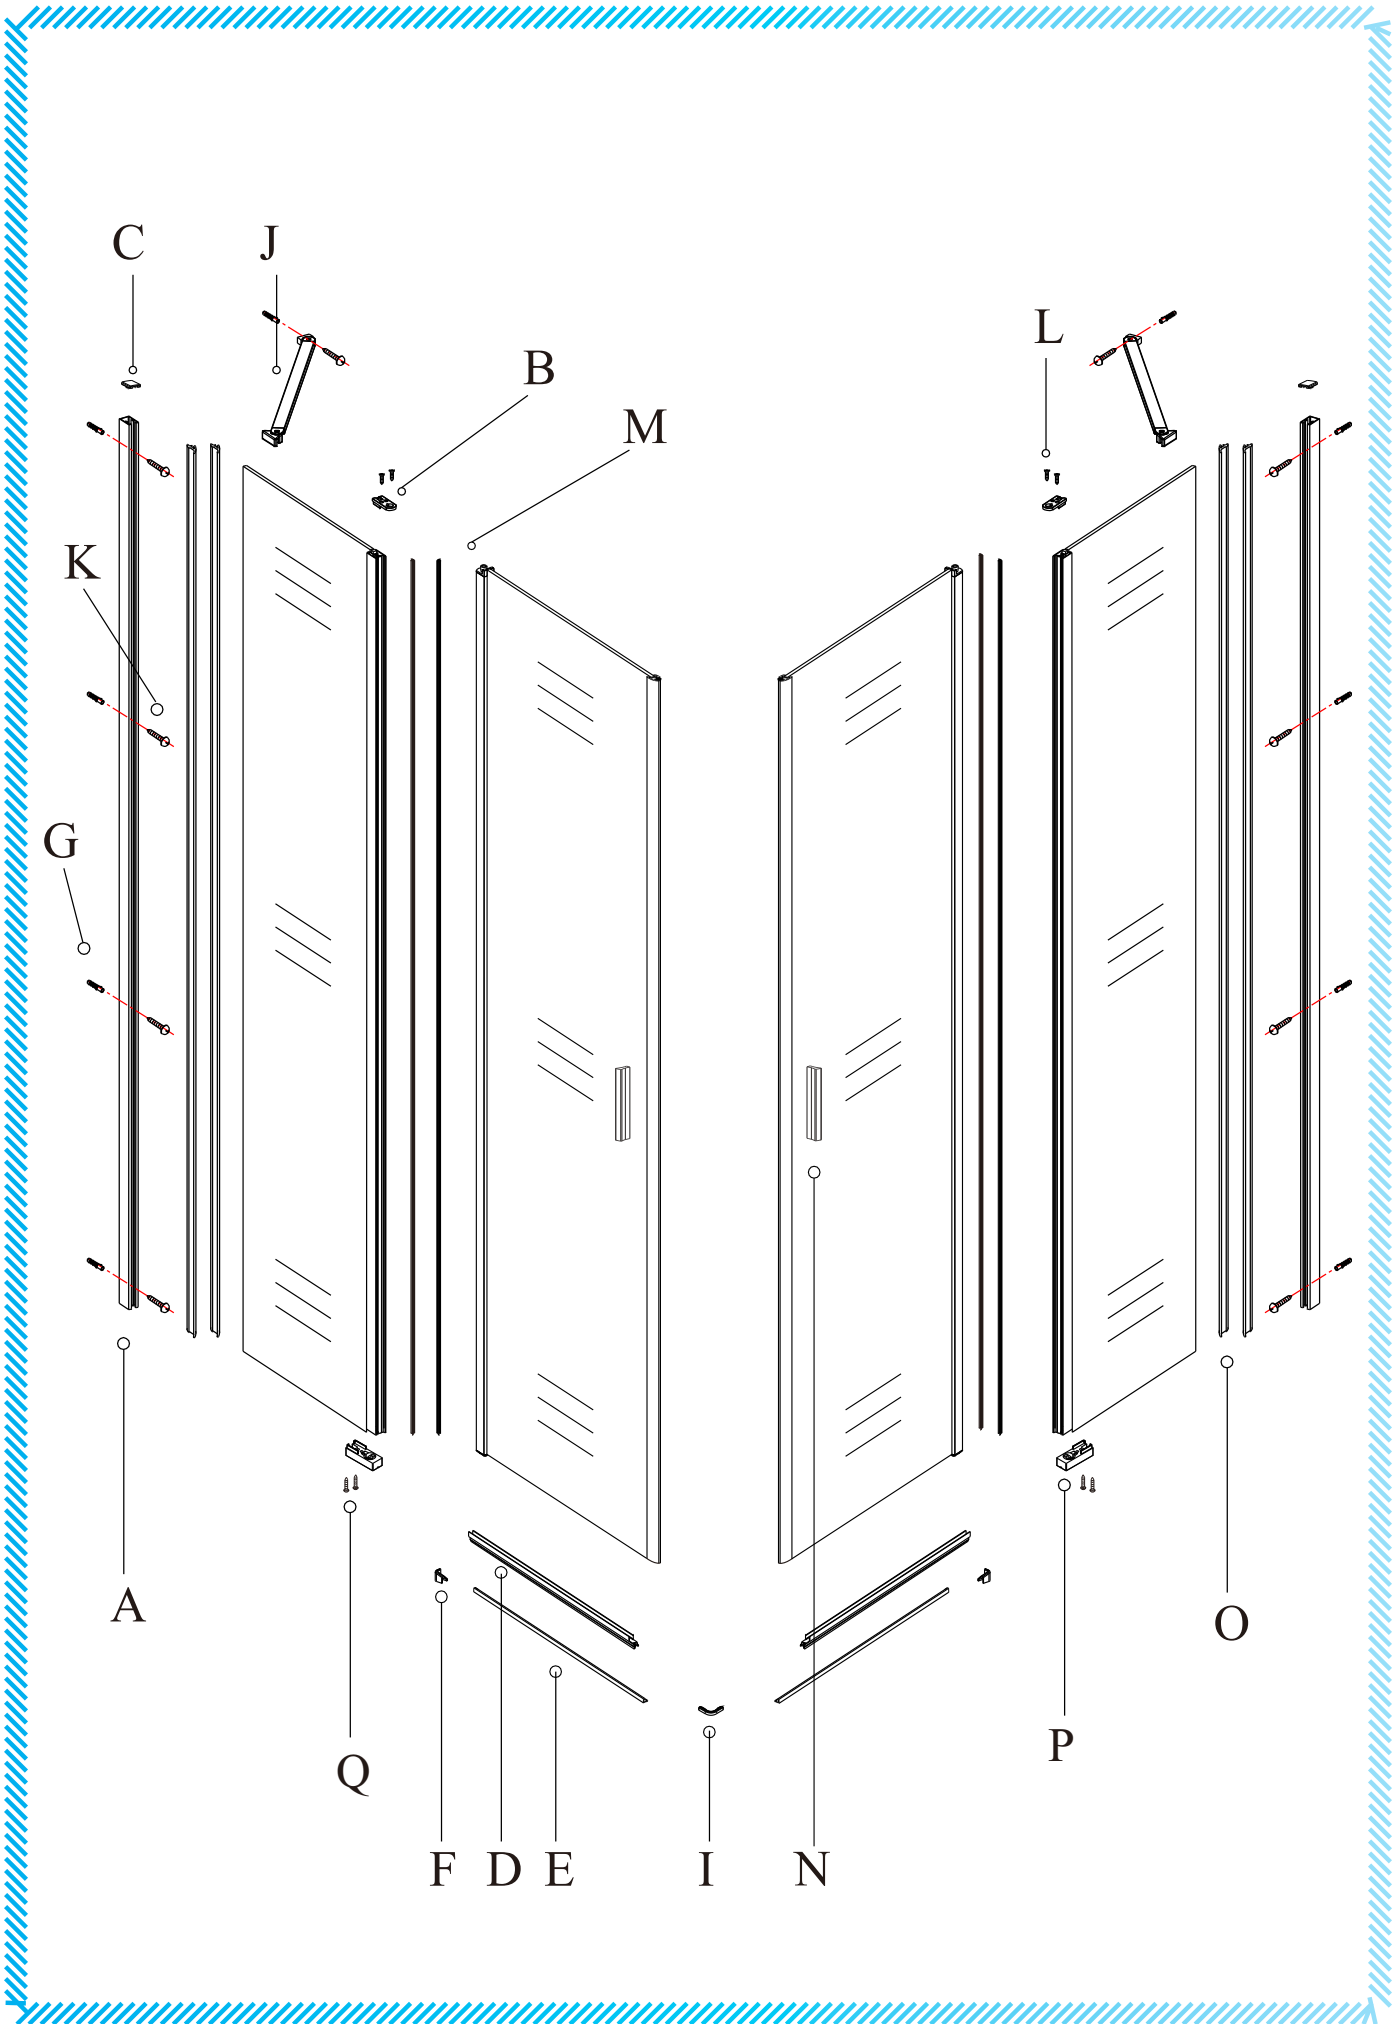

Q

ZL54xx

ZL5415	870~890mm	410mm	620mm
ZL5416	970~990mm	460mm	690mm

Kresl	Kontroloval	Schválil	Datum	Datum	
vs					
			ZOOM LINE		
ZL54xx			Vydání	Líst	
			1	1 / 1	

1

2

3

4