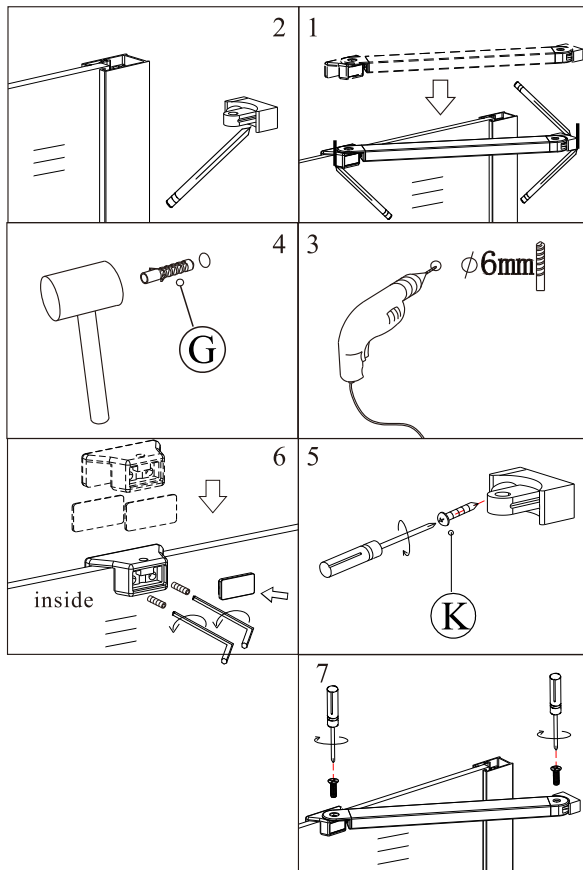

Q

ZL54xx

ZL5415	870~890mm	410mm	620mm
ZL5416	970~990mm	460mm	690mm

Kresl	Kontroloval	Schválil	Datum	Datum	
vs					
			ZOOM LINE		
ZL54xx			Vydání	Líst	
			1	1 / 1	

1

2

3

4

5

6

7

8

9

10

11

12