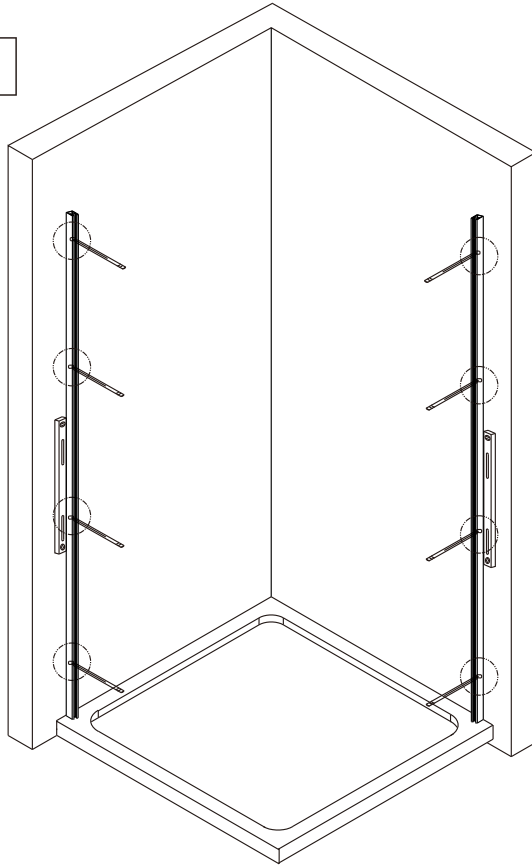

Q

ZL54xx

ZL5415	870~890mm	410mm	620mm
ZL5416	970~990mm	460mm	690mm

Kresl	Kontroloval	Schválil	Datum	Datum	
vs					
			ZOOM LINE		
ZL54xx			Vydání	Líst	
			1	1 / 1	

1

2

3

4