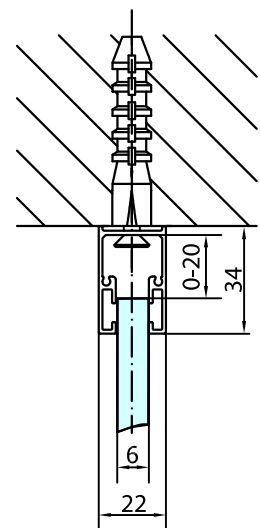

ST4*30

X10

K

ST4*20

X4

L

X4

M

X2

N

X4

O

X2

P

ST4*20

X2

Q

ZL54xx

ZL5415	870~890mm	410mm	620mm
ZL5416	970~990mm	460mm	690mm

Kresl	Kontroloval	Schválil	Datum	Datum	
vs					
			ZOOM LINE		
ZL54xx			Vydání	Líst	
			1	1 / 1	

1

2

3

4