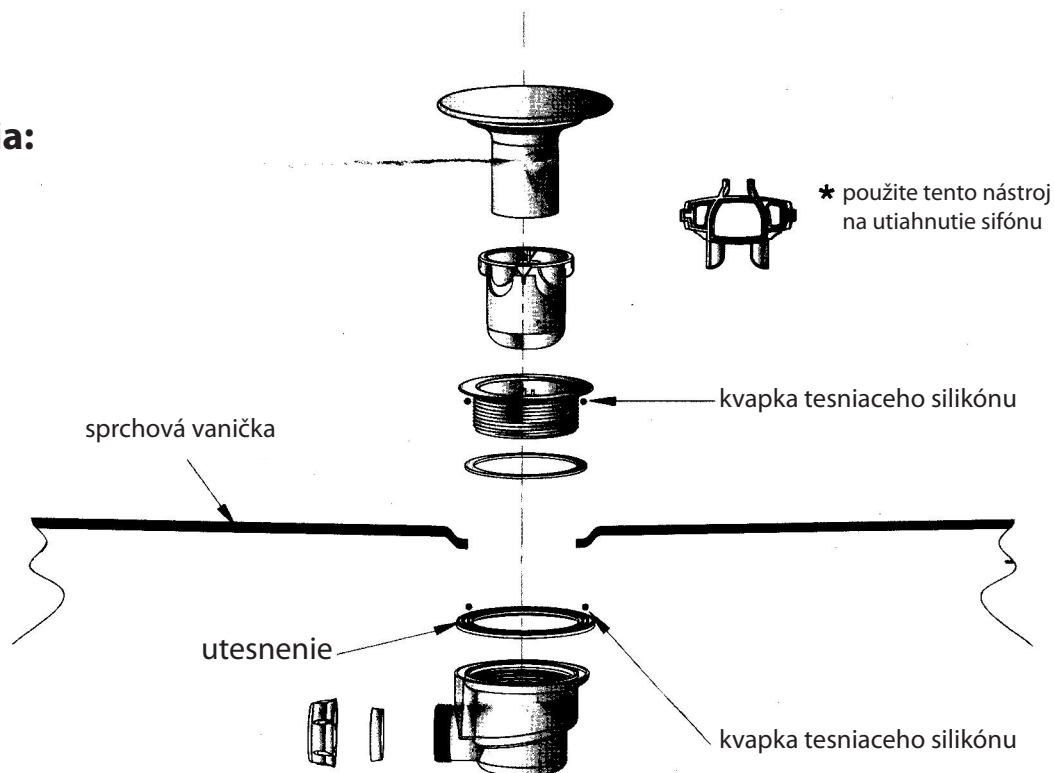

Montážny návod

plastového sifónu na sprchovú vaničku

Inštalácia:

Údržba:

- odstráňte odpadový kryt
- vyberte odpadový filter
- očistite horúcou mydlovou vodou
- znova zostavte v opačnom poradí