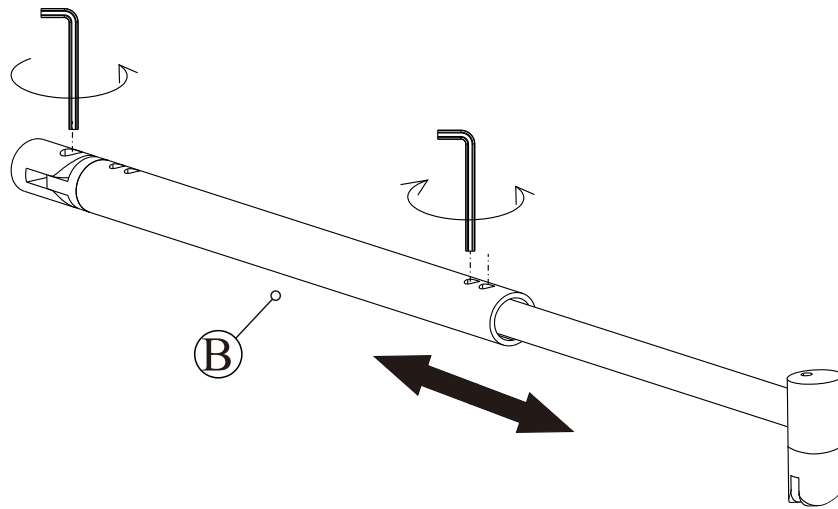

montážní návod - vzpěra

NÁŘADÍ POTŘEBNÉ K MONTÁŽI

metr

gumové kladívko

plochý a křížový
šroubovák

silikonová pistole

vodováha

vrtačka

tužka

vrtačky

SEZNAM KOMPONENTŮ

Před montáží zkontrolujte všechny díly a součásti

1

2

3

4

5

pro skleněné tabule o síle 6-8 mm

6

7

pro skleněné tabule o síle 10 mm

8

9

ÚDRŽBA: