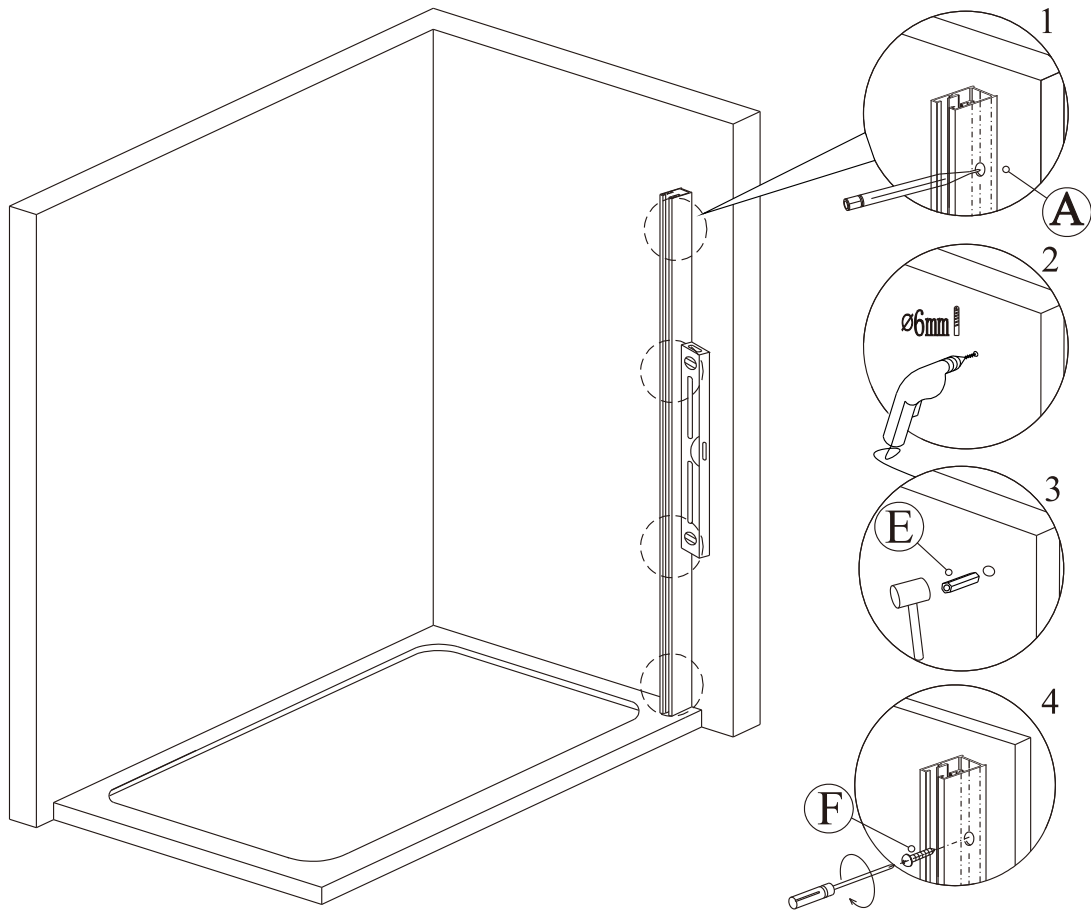

montážní návod - vzpěra

NÁŘADÍ POTŘEBNÉ K MONTÁŽI

metr

gumové kladívko

plochý a křížový
šroubovák

silikonová pistole

vodováha

vrtačka

tužka

vrtačky

SEZNAM KOMPONENTŮ

Před montáží zkontrolujte všechny díly a součásti

1

2

3

4

5

pro skleněné tabule o síle 6-8 mm

6

7

pro skleněné tabule o síle 10 mm

8

9

ÚDRŽBA: