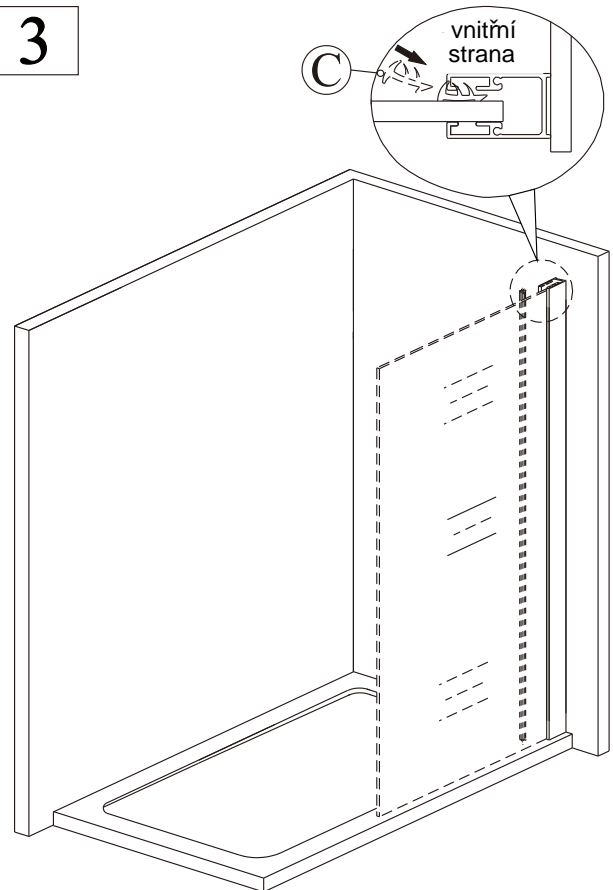

montážní návod - vzpěra

NÁŘADÍ POTŘEBNÉ K MONTÁŽI

metr

gumové kladívko

plochý a křížový
šroubovák

silikonová pistole

vodováha

vrtačka

tužka

vrtačky

SEZNAM KOMPONENTŮ

Před montáží zkontrolujte všechny díly a součásti

1

2

3

4

5

pro skleněné tabule o síle 6-8 mm

6

7

pro skleněné tabule o síle 10 mm

8

9

ÚDRŽBA: