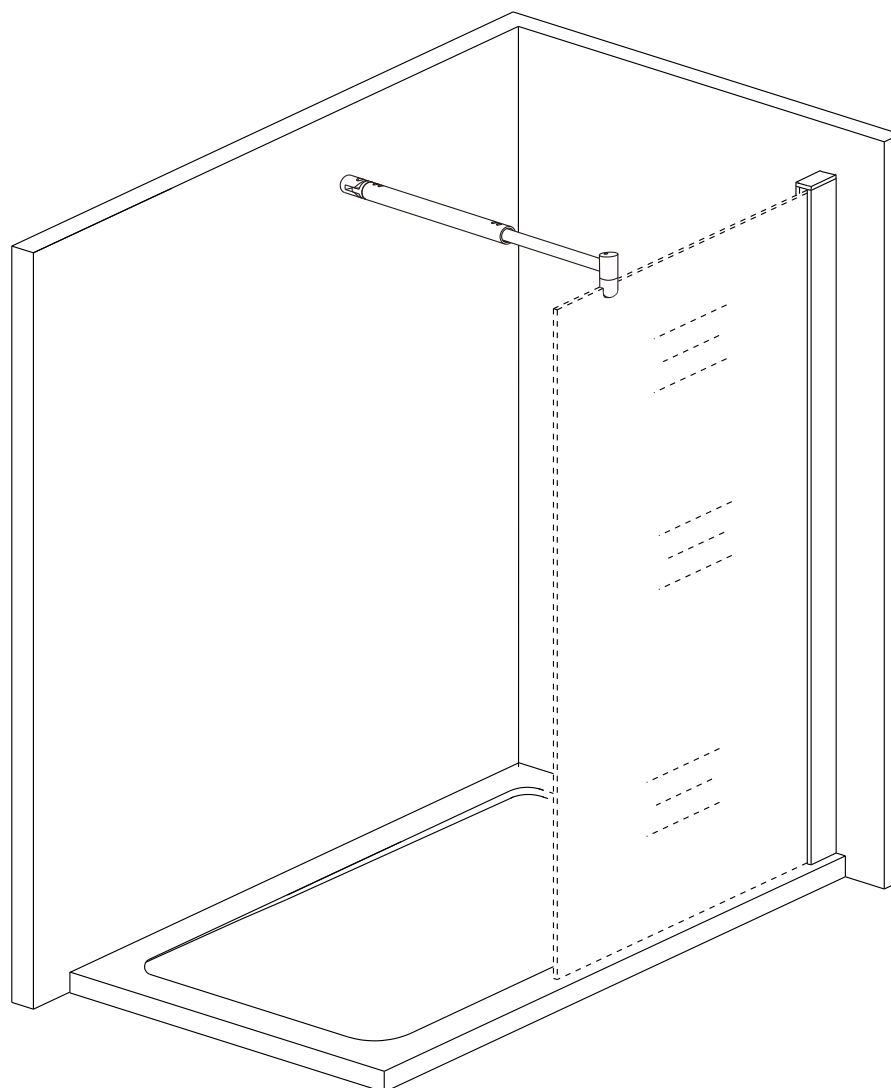

montážní návod - vzpěra

NÁŘADÍ POTŘEBNÉ K MONTÁŽI

metr

gumové kladívko

plochý a křížový
šroubovák

silikonová pistole

vodováha

vrtačka

tužka

vrtačky

SEZNAM KOMPONENTŮ

Před montáží zkontrolujte všechny díly a součásti

1

2

3

4

5

pro skleněné tabule o síle 6-8 mm

6

7

pro skleněné tabule o síle 10 mm

8

9

ÚDRŽBA: