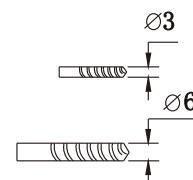

montážní návod - vzpěra

NÁŘADÍ POTŘEBNÉ K MONTÁŽI

metr

gumové kladívko

plochý a křížový
šroubovák

silikonová pistole

vodováha

vrtačka

tužka

vrtačky

SEZNAM KOMPONENTŮ

Před montáží zkontrolujte všechny díly a součásti

1

2

3

4

5

pro skleněné tabule o síle 6-8 mm

6

7

pro skleněné tabule o síle 10 mm

8

9

ÚDRŽBA: