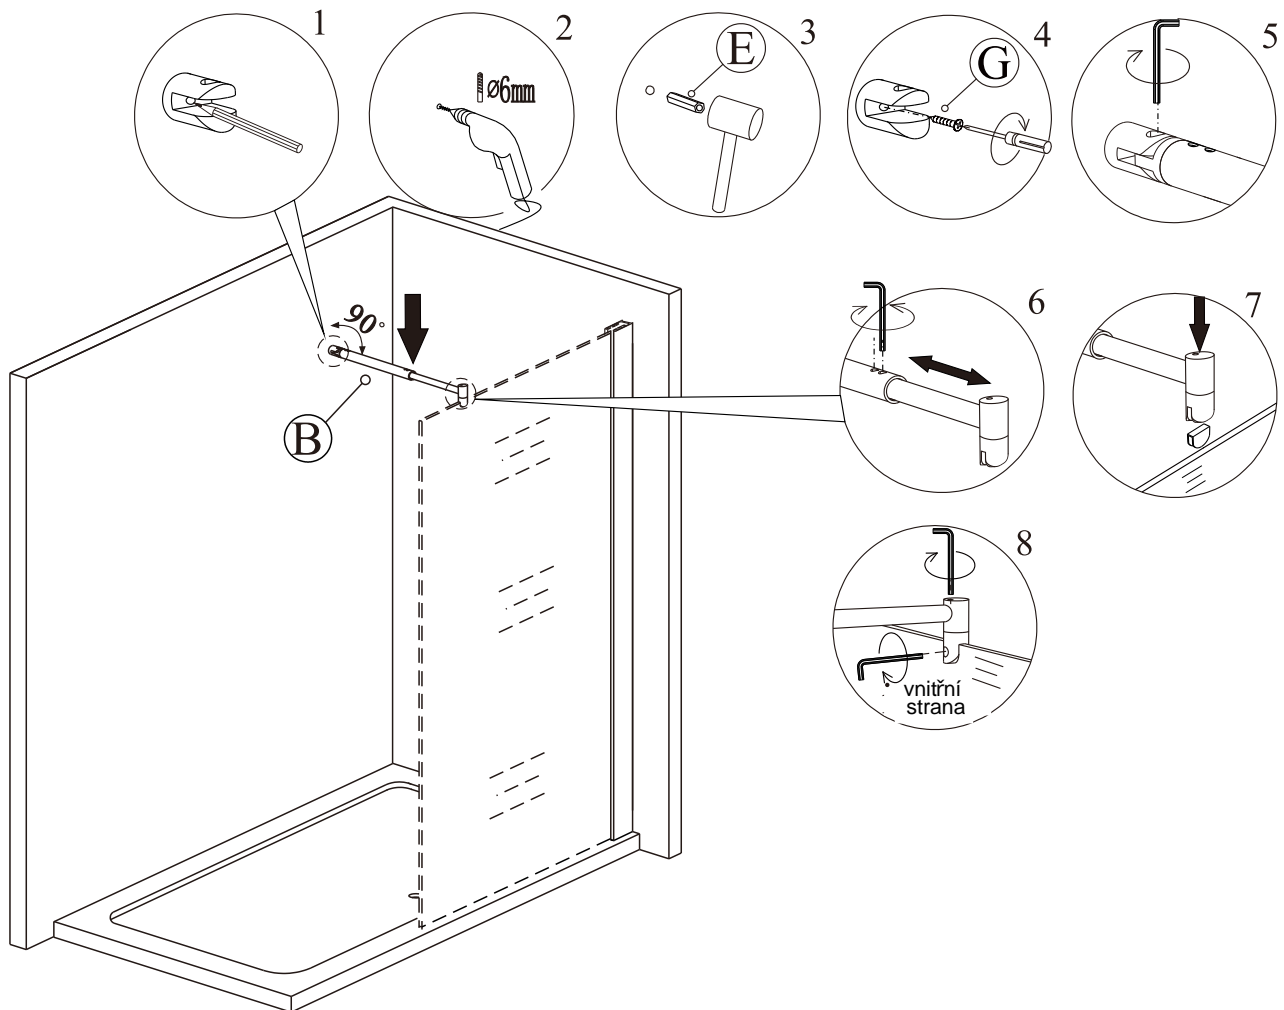

montážní návod - vzpěra

NÁŘADÍ POTŘEBNÉ K MONTÁŽI

metr

gumové kladívko

plochý a křížový
šroubovák

silikonová pistole

vodováha

vrtačka

tužka

vrtačky

SEZNAM KOMPONENTŮ

Před montáží zkontrolujte všechny díly a součásti

1

2

3

4

5

pro skleněné tabule o síle 6-8 mm

6

7

pro skleněné tabule o síle 10 mm

8

9

ÚDRŽBA: