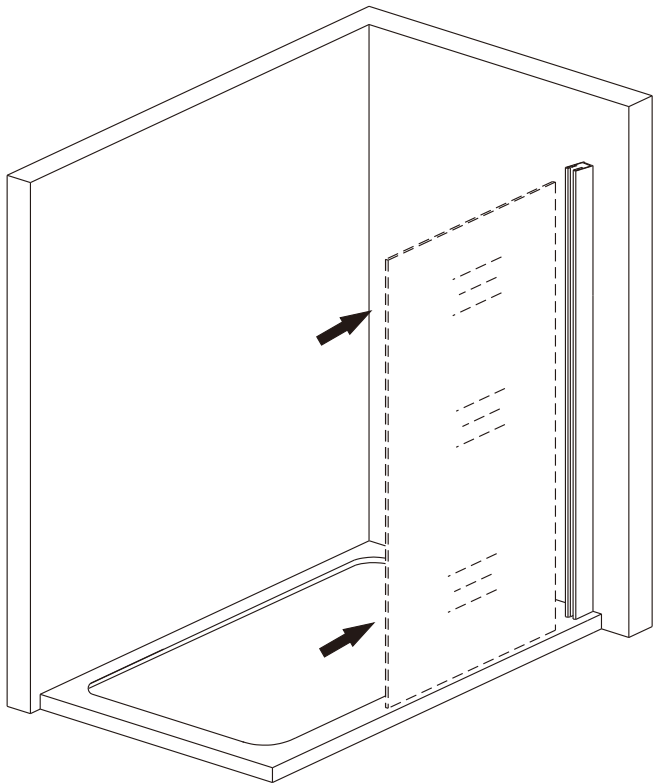

montážní návod - vzpěra

NÁŘADÍ POTŘEBNÉ K MONTÁŽI

metr

gumové kladívko

plochý a křížový
šroubovák

silikonová pistole

vodováha

vrtačka

tužka

vrtačky

SEZNAM KOMPONENTŮ

Před montáží zkontrolujte všechny díly a součásti

1

2

3

4

5

pro skleněné tabule o síle 6-8 mm

6

7

pro skleněné tabule o síle 10 mm

8

9

ÚDRŽBA: