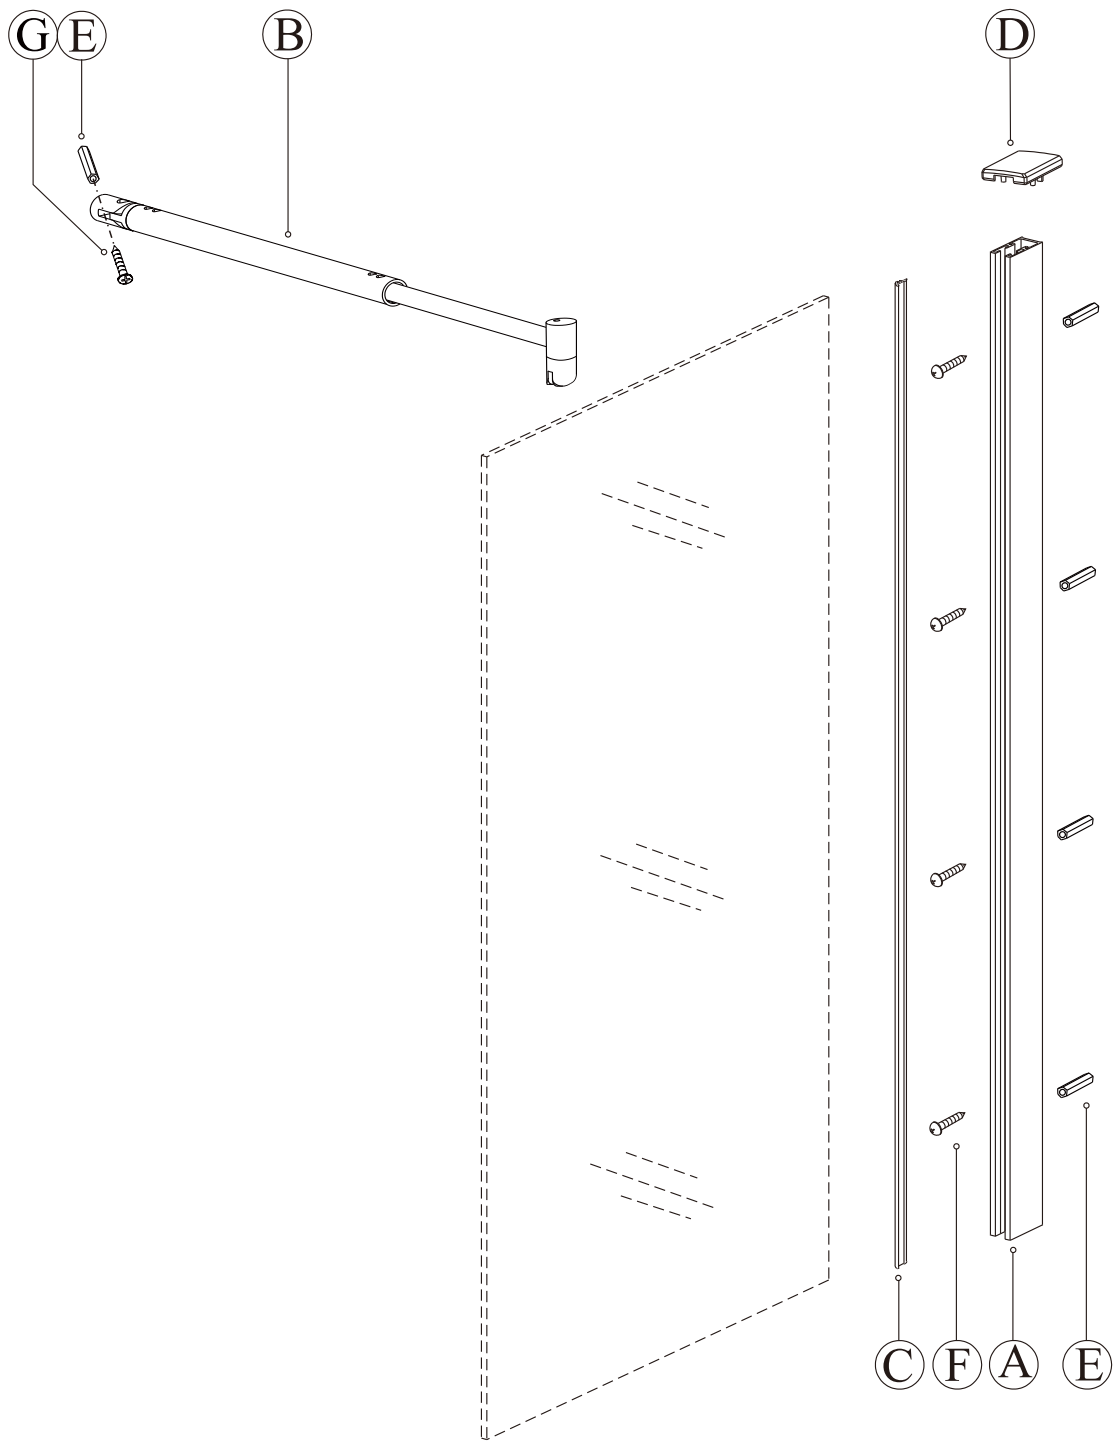

montážní návod - vzpěra

NÁŘADÍ POTŘEBNÉ K MONTÁŽI

metr

gumové kladívko

plochý a křížový
šroubovák

silikonová pistole

vodováha

vrtačka

tužka

vrtačky

SEZNAM KOMPONENTŮ

Před montáží zkontrolujte všechny díly a součásti

1

2

3

4

5

pro skleněné tabule o síle 6-8 mm

6

7

pro skleněné tabule o síle 10 mm

8

9

ÚDRŽBA: