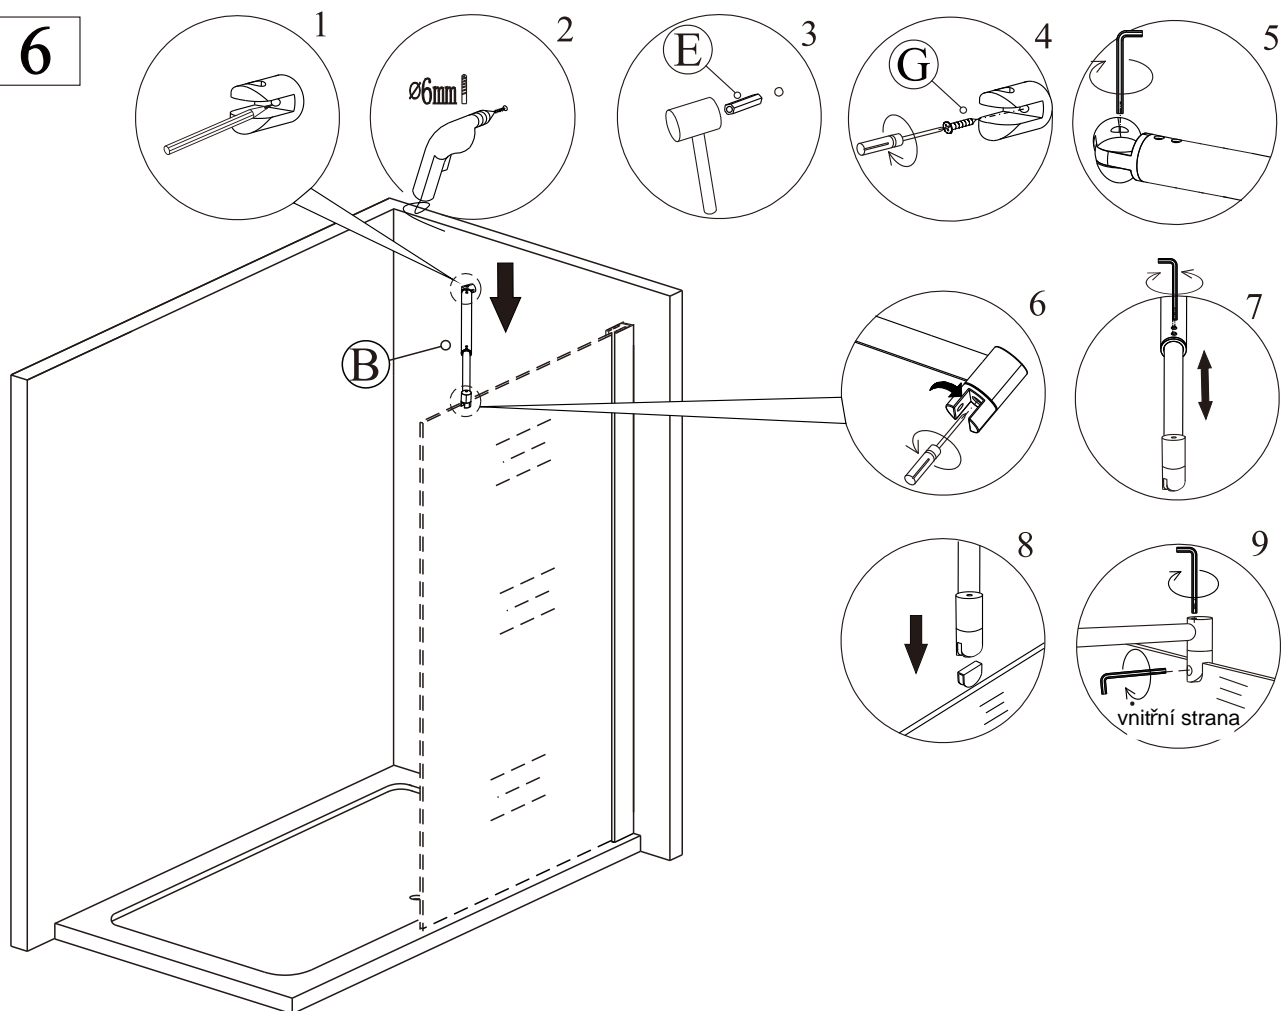

montážní návod - vzpěra

NÁŘADÍ POTŘEBNÉ K MONTÁŽI

metr

gumové kladívko

plochý a křížový
šroubovák

silikonová pistole

vodováha

vrtačka

tužka

vrtačky

SEZNAM KOMPONENTŮ

Před montáží zkontrolujte všechny díly a součásti

1

2

3

4

5

pro skleněné tabule o síle 6-8 mm

6

7

pro skleněné tabule o síle 10 mm

8

9

ÚDRŽBA: