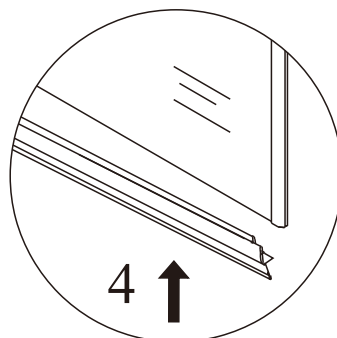

5

6

7

8

9

**Silikon je nutné aplikovat mezi veškeré spoje a nechat 24 hodin vytvrdnout.**