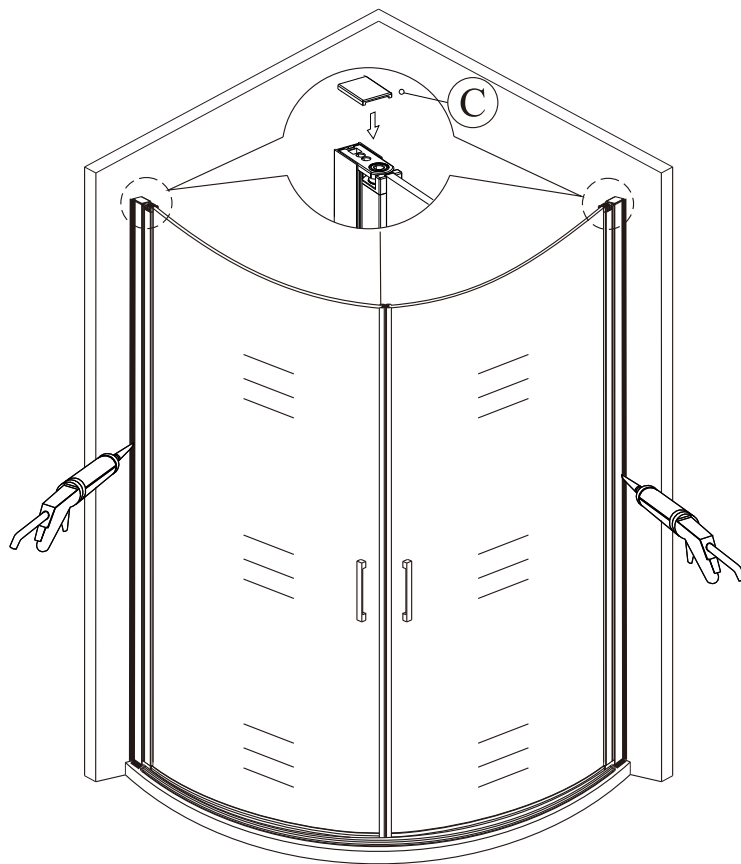

5

6

7

8

9

**Silikon je nutné aplikovat mezi veškeré spoje a nechat 24 hodin vytvrdnout.**