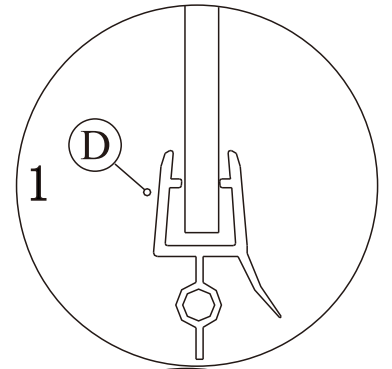

S

U

Před montáží zkontrolujte všechny díly a součásti.

**UPOZORNĚNÍ: montáž musí provádět dvě osoby**

1

2

3

4

5

6

7

8

9

**Silikon je nutné aplikovat mezi veškeré spoje a nechat 24 hodin vytvrdnout.**