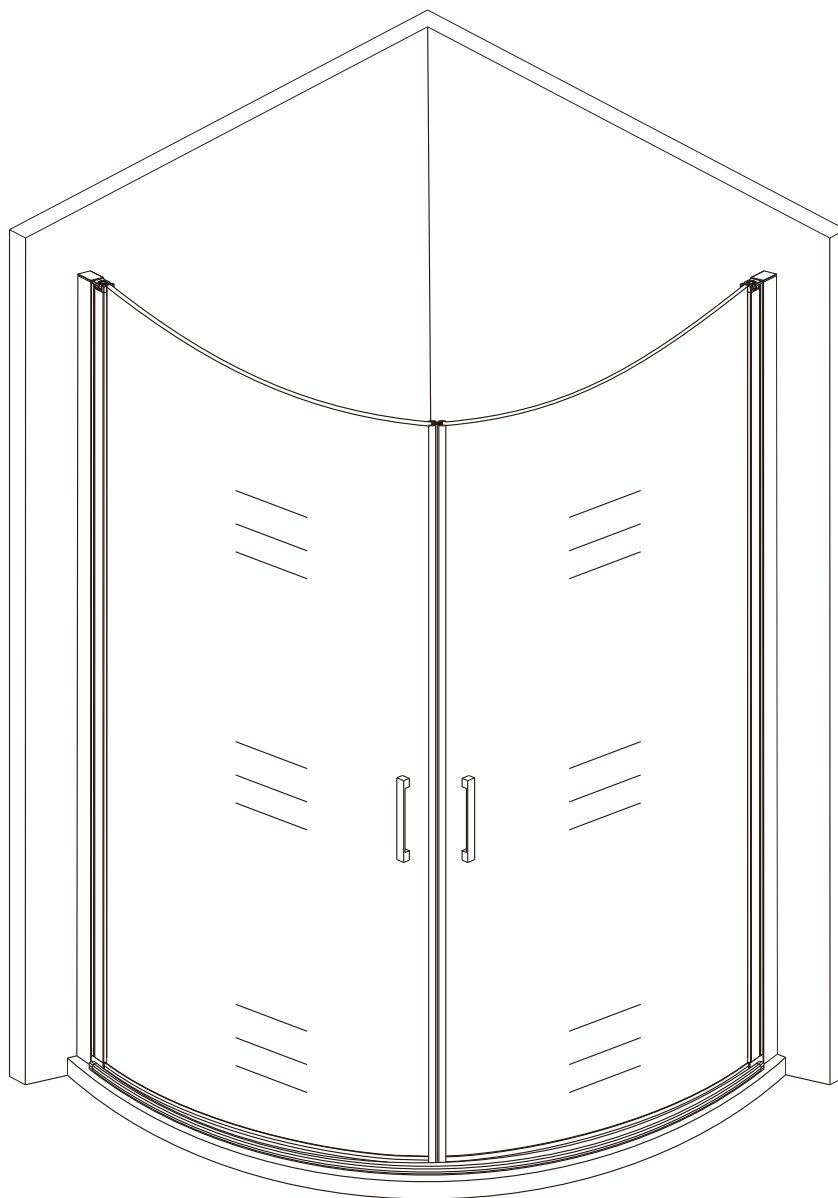

sprchový kout LUREN

montážní návod