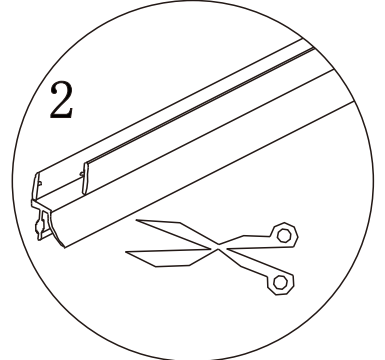

S

U

Před montáží zkontrolujte všechny díly a součásti.

**UPOZORNĚNÍ: montáž musí provádět dvě osoby**

1

2

3

4

5

6

7

8

9

**Silikon je nutné aplikovat mezi veškeré spoje a nechat 24 hodin vytvrdnout.**