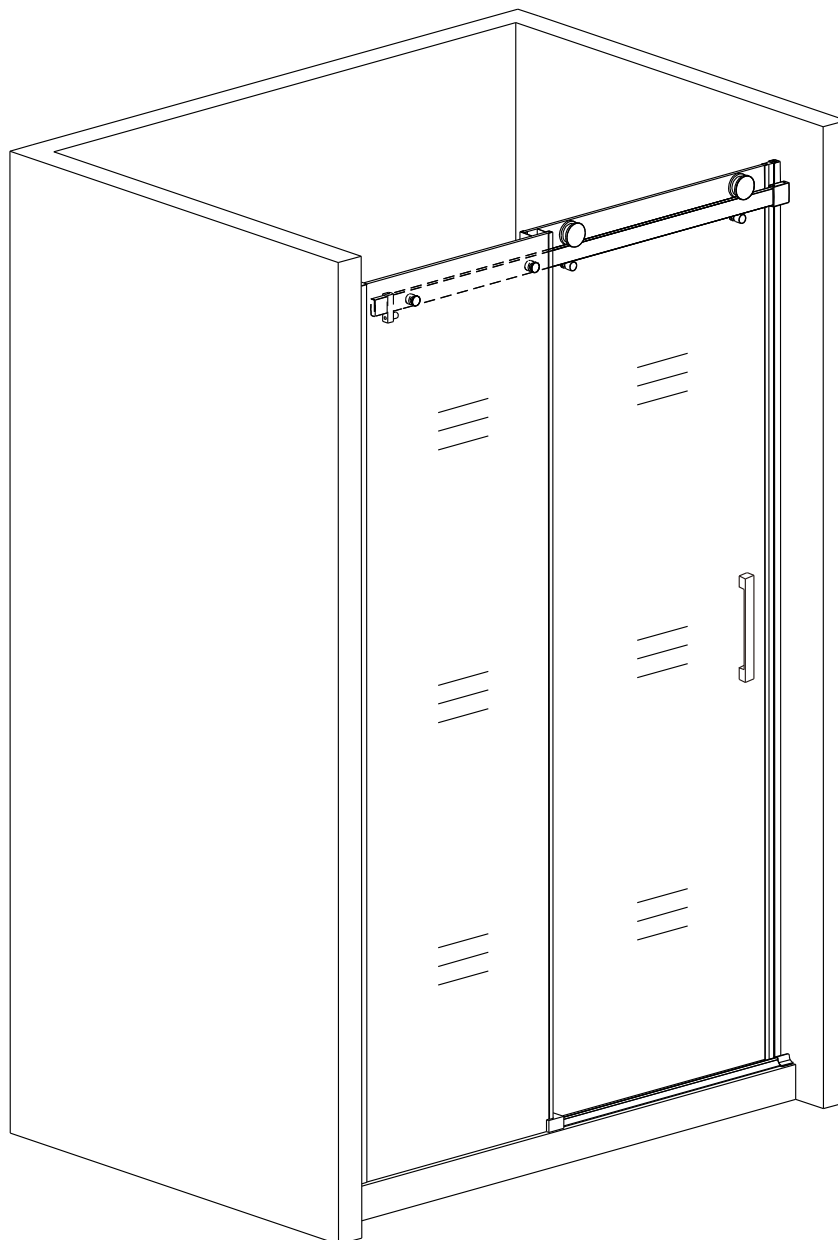

sprchový kout DIAMOND

MONTÁŽNÍ NÁVOD

NÁŘADÍ POTŘEBNÉ K MONTÁŽI

metr

gumové kladivo

plochý a křížový šroubovák

vodováha

silikonová pistole