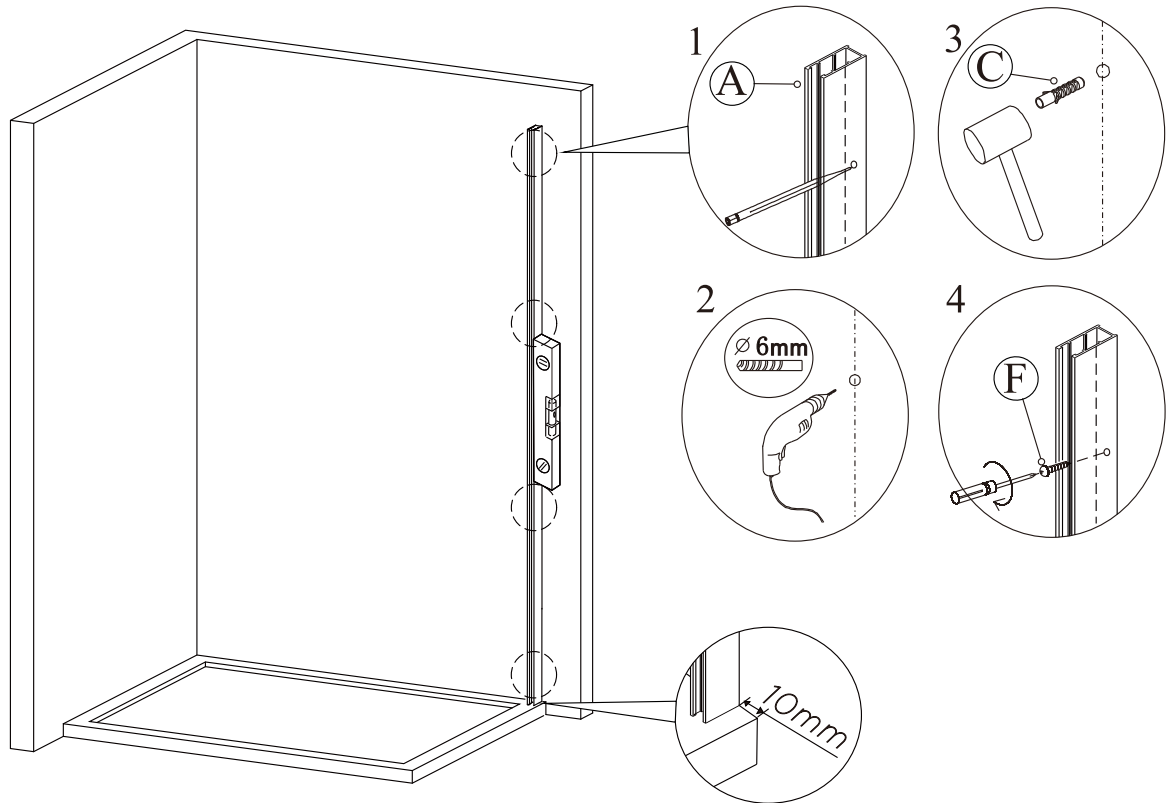

## SEZNAM KOMPONENTŮ

používá se u skleněné výplně 5mm

používá se u skleněné výplně 6mm

Před montáží zkontrolujte všechny díly a součásti

**UPOZORNĚNÍ:** Montáž musí provádět dvě osoby

1

2

3

Během instalace ponechejte  
rohové chrániče, které brání rozbítí skla.

4

5

**Silikon je nutné aplikovat mezi veškeré spoje z venkovní strany a nechat 24 hodin vytvrdnout.**