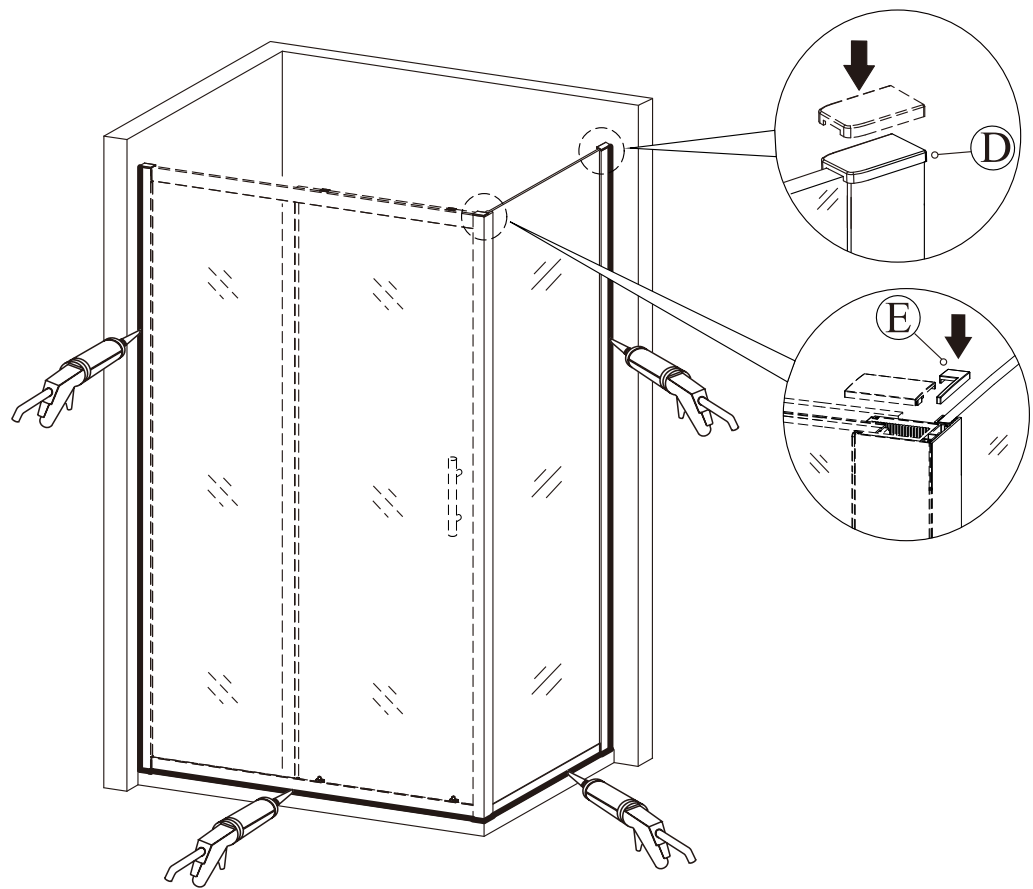

## SEZNAM KOMPONENTŮ

používá se u skleněné výplně 5mm

používá se u skleněné výplně 6mm

Před montáží zkontrolujte všechny díly a součásti

**UPOZORNĚNÍ:** Montáž musí provádět dvě osoby

1

2

3

Během instalace ponechejte  
rohové chrániče, které brání rozbítí skla.

4

5

**Silikon je nutné aplikovat mezi veškeré spoje z venkovní strany a nechat 24 hodin vytvrdnout.**