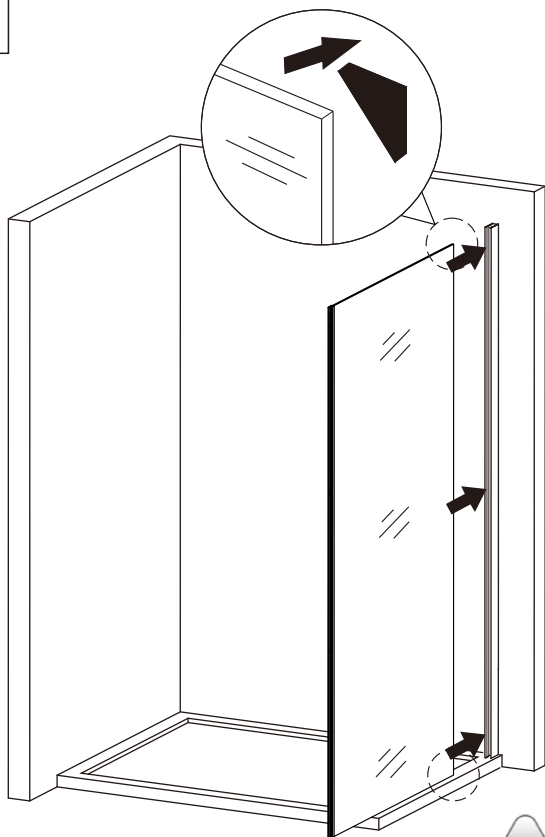

## SEZNAM KOMPONENTŮ

používá se u skleněné výplně 5mm

používá se u skleněné výplně 6mm

Před montáží zkontrolujte všechny díly a součásti

**UPOZORNĚNÍ:** Montáž musí provádět dvě osoby

1

2

3

Během instalace ponechejte  
rohové chrániče, které brání rozbítí skla.

4

5

**Silikon je nutné aplikovat mezi veškeré spoje z venkovní strany a nechat 24 hodin vytvrdnout.**