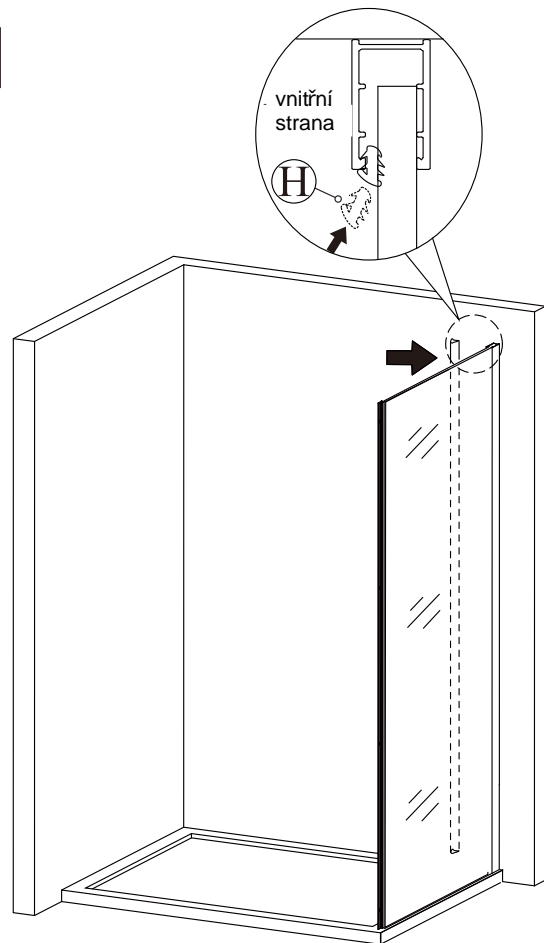

## SEZNAM KOMPONENTŮ

používá se u skleněné výplně 5mm

používá se u skleněné výplně 6mm

Před montáží zkontrolujte všechny díly a součásti

**UPOZORNĚNÍ:** Montáž musí provádět dvě osoby

1

2

3

Během instalace ponechejte  
rohové chrániče, které brání rozbítí skla.

4

5

**Silikon je nutné aplikovat mezi veškeré spoje z venkovní strany a nechat 24 hodin vytvrdnout.**