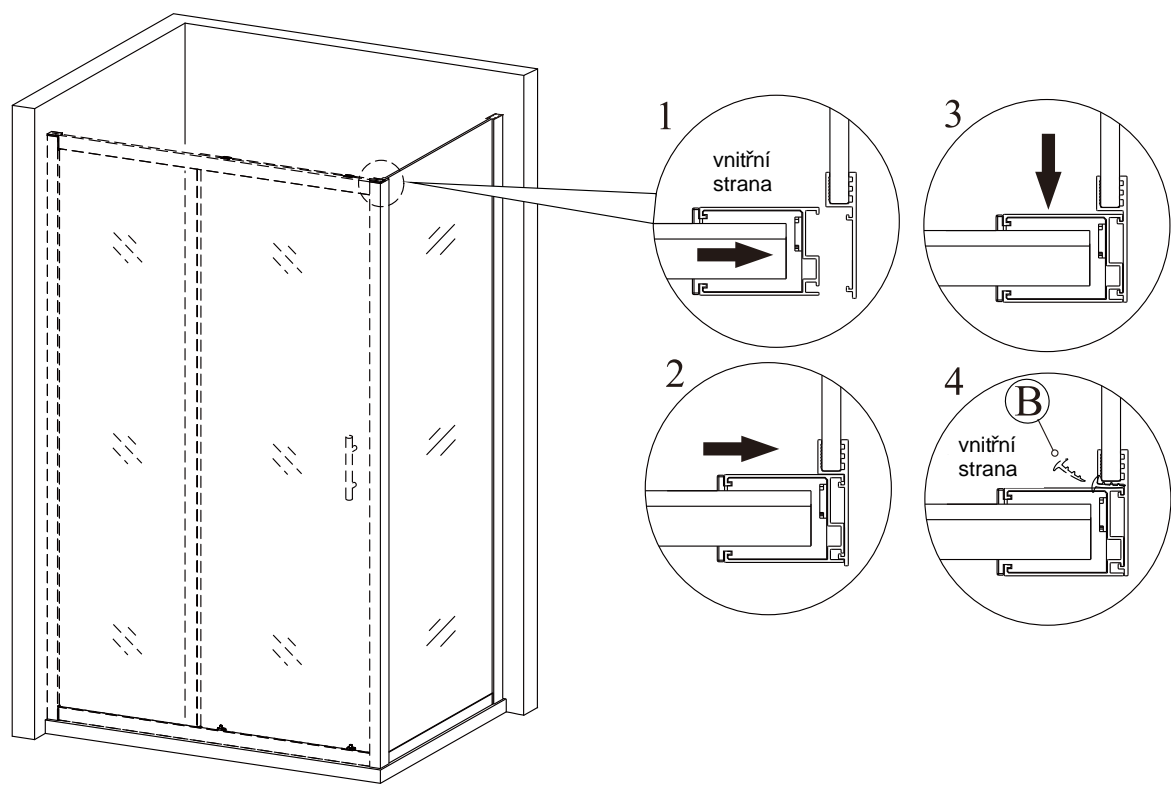

## SEZNAM KOMPONENTŮ

používá se u skleněné výplně 5mm

používá se u skleněné výplně 6mm

Před montáží zkontrolujte všechny díly a součásti

**UPOZORNĚNÍ:** Montáž musí provádět dvě osoby

1

2

3

Během instalace ponechejte  
rohové chrániče, které brání rozbítí skla.

4

5

**Silikon je nutné aplikovat mezi veškeré spoje z venkovní strany a nechat 24 hodin vytvrdnout.**