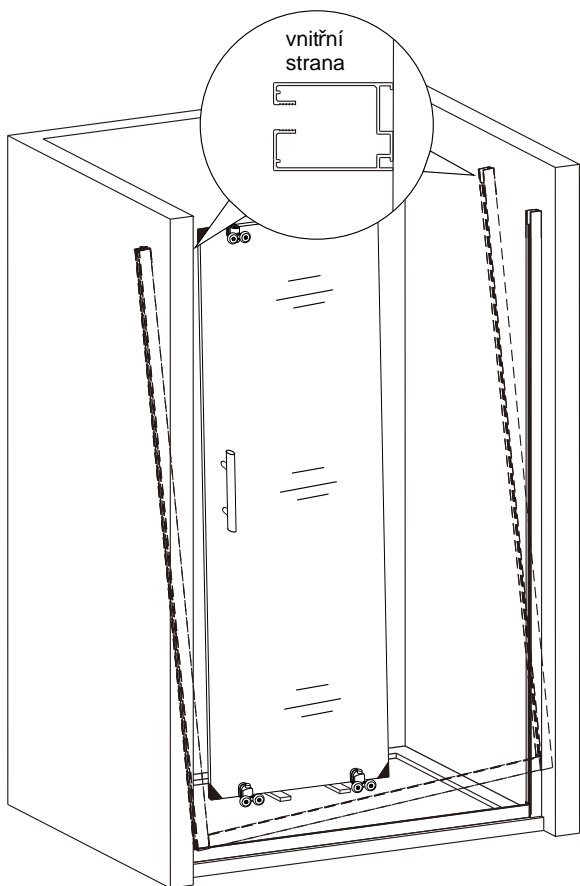

L

používá se u dveří od 1,5 metru do 1,7 metru

L

používá se u skleněné výplně 5mm

M

používá se u skleněné výplně 6mm

M

Před montáží zkontrolujte všechny díly a součásti

UPOZORNĚNÍ: Montáž musí provádět dvě osoby

1

Během instalace ponechte rohové chrániče,
které brání rozbití skla.

2

3

4

5

6