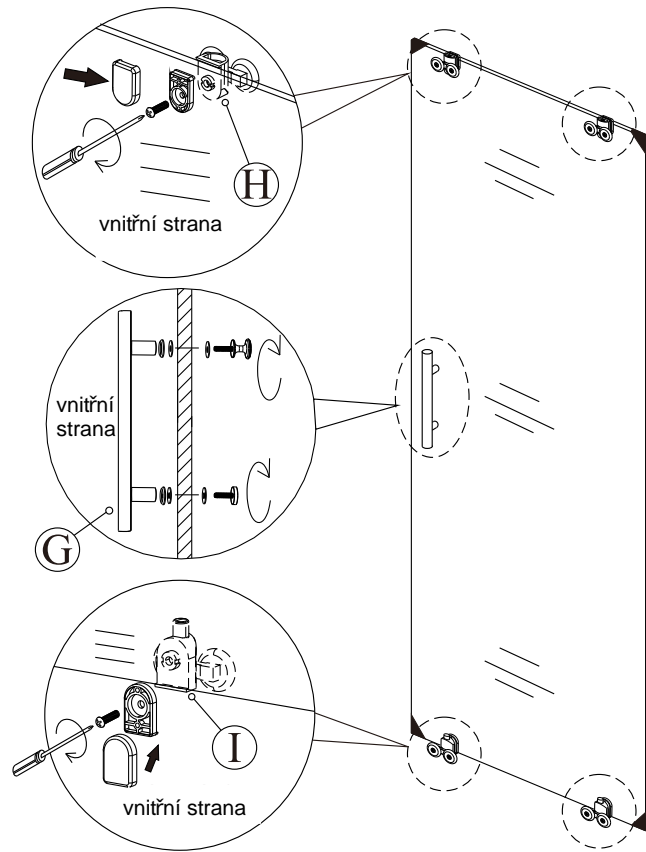

L

používá se u dveří od 1,5 metru do 1,7 metru

L

používá se u skleněné výplně 5mm

M

používá se u skleněné výplně 6mm

M

Před montáží zkontrolujte všechny díly a součásti

UPOZORNĚNÍ: Montáž musí provádět dvě osoby

1

Během instalace ponechte rohové chrániče,
které brání rozbití skla.

2

3

4

5

6