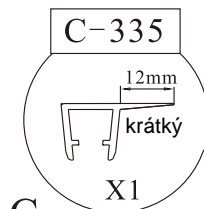

vodováha

vrtáčka

gumové kladivo

SEZNAM KOMPONENTŮ

A

B

C

D

E

F

G

H

I

J

K

používá se u dveří od 1 metru do 1,4 metru

L

používá se u dveří od 1,5 metru do 1,7 metru

L

používá se u skleněné výplně 5mm

M

používá se u skleněné výplně 6mm

M

Před montáží zkontrolujte všechny díly a součásti