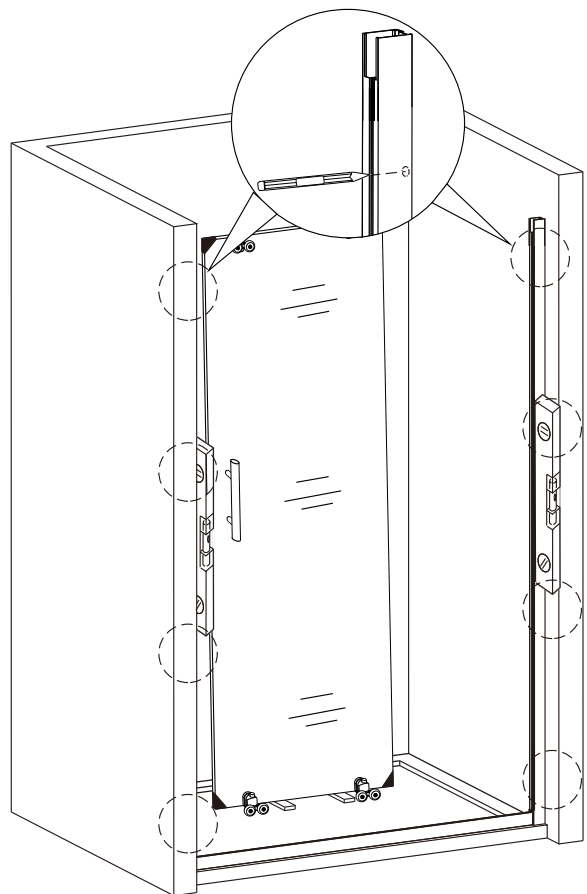

L

používá se u dveří od 1,5 metru do 1,7 metru

L

používá se u skleněné výplně 5mm

M

používá se u skleněné výplně 6mm

M

Před montáží zkontrolujte všechny díly a součásti

UPOZORNĚNÍ: Montáž musí provádět dvě osoby

1

Během instalace ponechte rohové chrániče,
které brání rozbití skla.

2

3

4

5

6