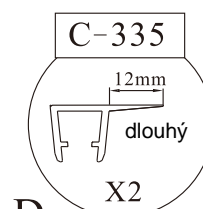

NÁŘADÍ POTŘEBNÉ K MONTÁŽI

SEZNAM KOMPONENTŮ

A

B

C

D

E

F

G

H

I

J

K

používá se u dveří od 1 metru do 1,4 metru

L

používá se u dveří od 1,5 metru do 1,7 metru

L

používá se u skleněné výplně 5mm

M

používá se u skleněné výplně 6mm

M