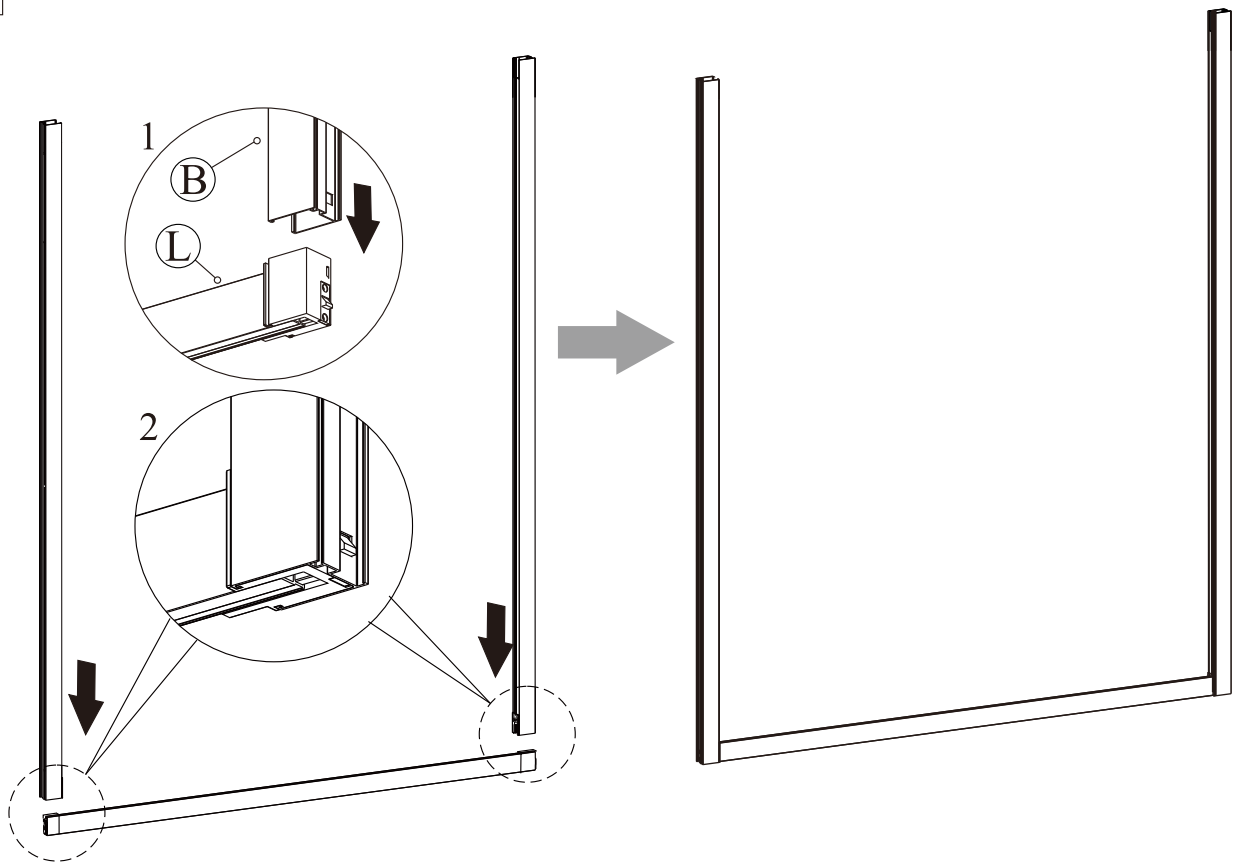

L

používá se u dveří od 1,5 metru do 1,7 metru

L

používá se u skleněné výplně 5mm

M

používá se u skleněné výplně 6mm

M

Před montáží zkontrolujte všechny díly a součásti

UPOZORNĚNÍ: Montáž musí provádět dvě osoby

1

Během instalace ponechte rohové chrániče,
které brání rozbití skla.

2

3

4

5

6