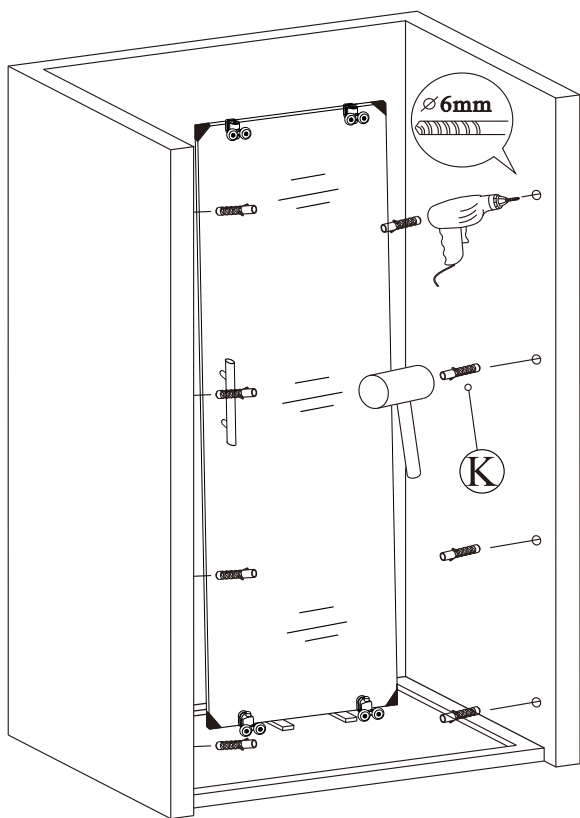

L

používá se u dveří od 1,5 metru do 1,7 metru

L

používá se u skleněné výplně 5mm

M

používá se u skleněné výplně 6mm

M

Před montáží zkontrolujte všechny díly a součásti

UPOZORNĚNÍ: Montáž musí provádět dvě osoby

1

Během instalace ponechte rohové chrániče,
které brání rozbití skla.

2

3

4

5

6