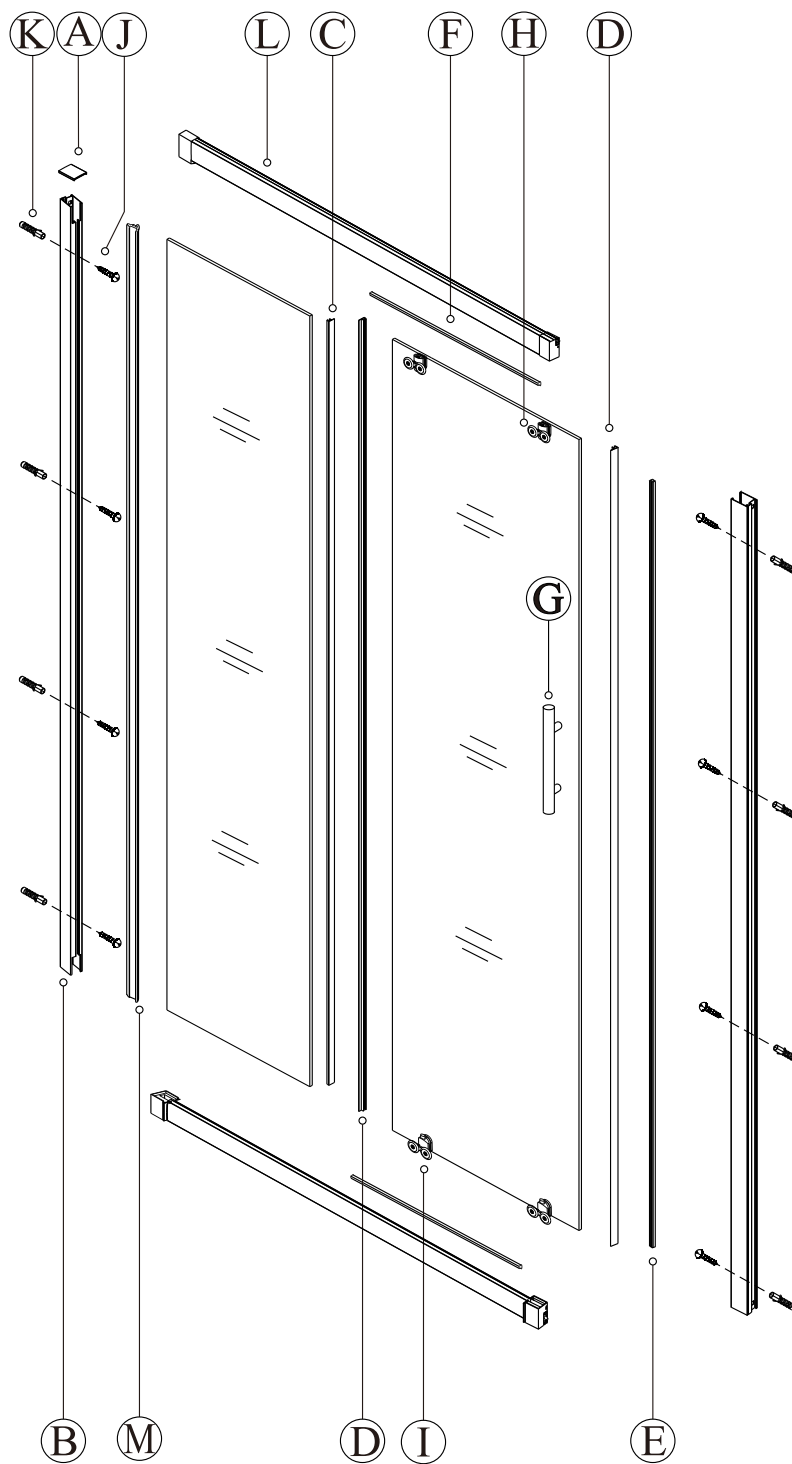

Před montáží zkontrolujte všechny díly a součásti

UPOZORNĚNÍ: Montáž musí provádět dvě osoby