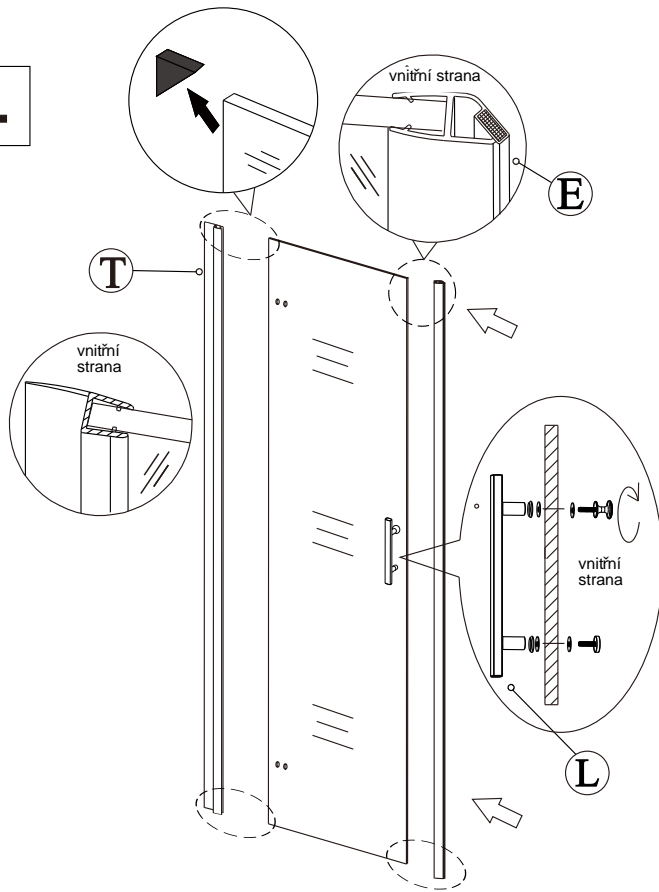

sprchový kout MELODY B8

montážní návod

NÁŘADÍ POTŘEBNÉ K MONTÁŽI

metr

gumové kladivo

plochý a křížový šroubovák

vodováha

silikonová pistole

tužka

2.5mm

vrtáčka

vrtáky

SEZNAM KOMPONENTŮ

Před montáží zkontrolujte všechny díly a součásti

UPOZORNĚNÍ: montáž musí provádět dvě osoby

1

nástěnnou lištu upevněte 9 mm od hrany sprchového koutu nebo vaničky

**2****3**

Během instalace ponechte rohové chrániče, které brání rozbití skla.

4

5

6

7

8