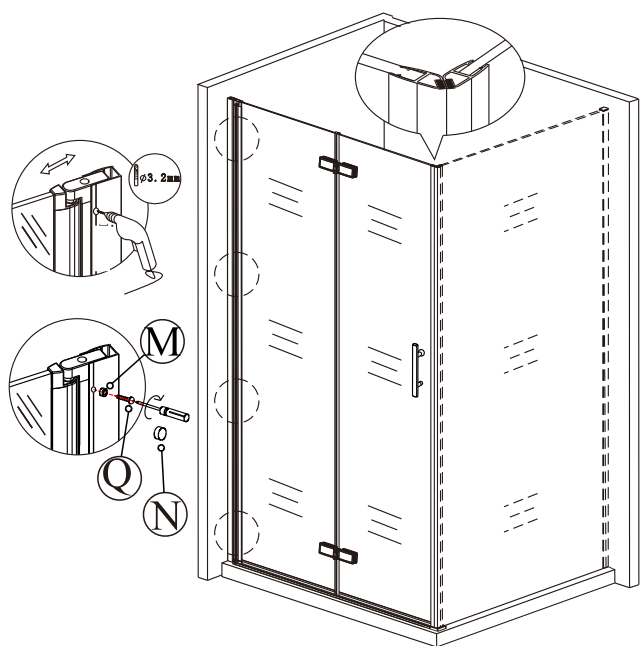

nástěnnou lištu upevněte 9 mm od hrany sprchového koutu nebo vaničky

**2****3**

Během instalace ponechte rohové chrániče, které brání rozbití skla.

4

5

6

7

8

9

10

11

12

Silikon je nutné aplikovat mezi veškeré spoje z venkovní strany a nechat 24 hodin vytvrdnout.

13

A. Dvojité vnější dveře

14

15

Silikon je nutné aplikovat mezi veškeré spoje a nechat 24 hodin vytvrdnout.

16**B. s bočním panelem****17****18**

Silikon je nutné aplikovat mezi veškeré spoje z venkovní strany a nechat 24 hodin vytvrdnout.