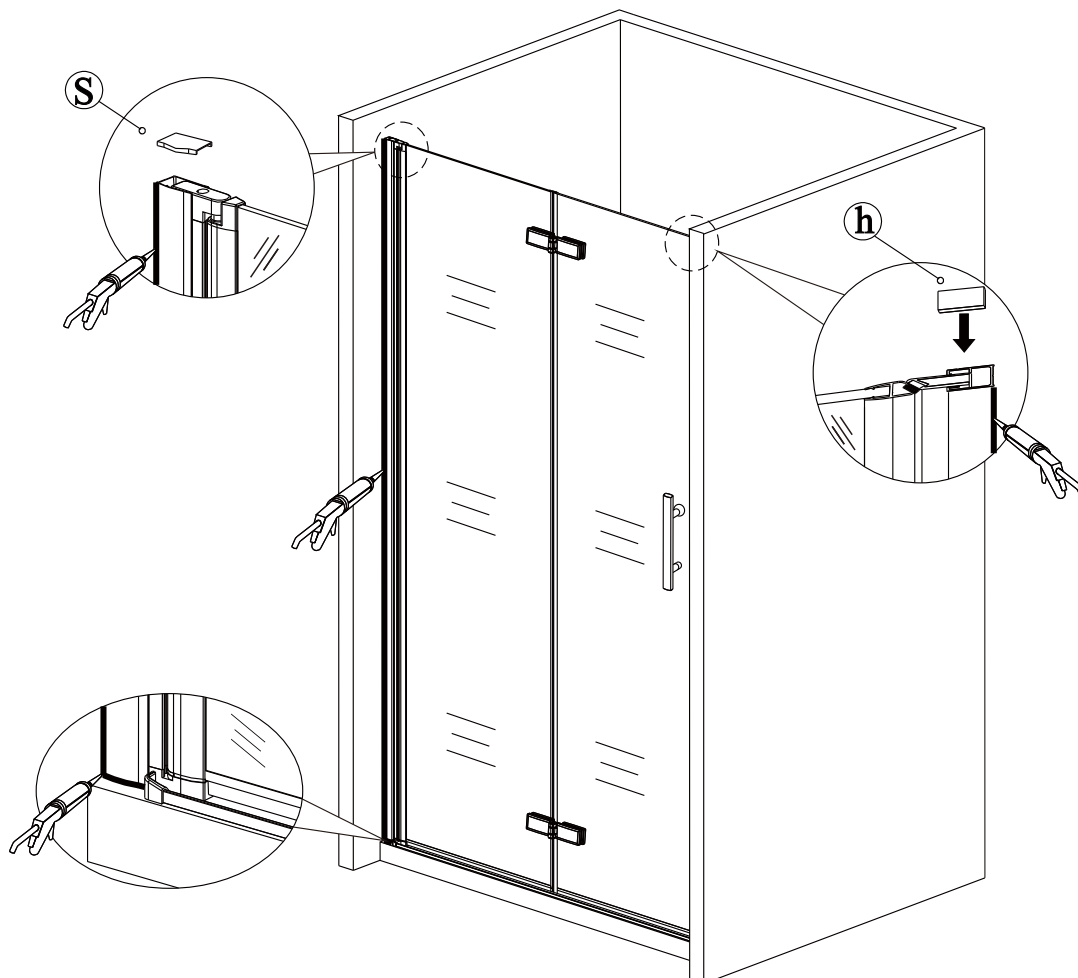

12

Silikon je nutné aplikovat mezi veškeré spoje z venkovní strany a nechat 24 hodin vytvrdnout.