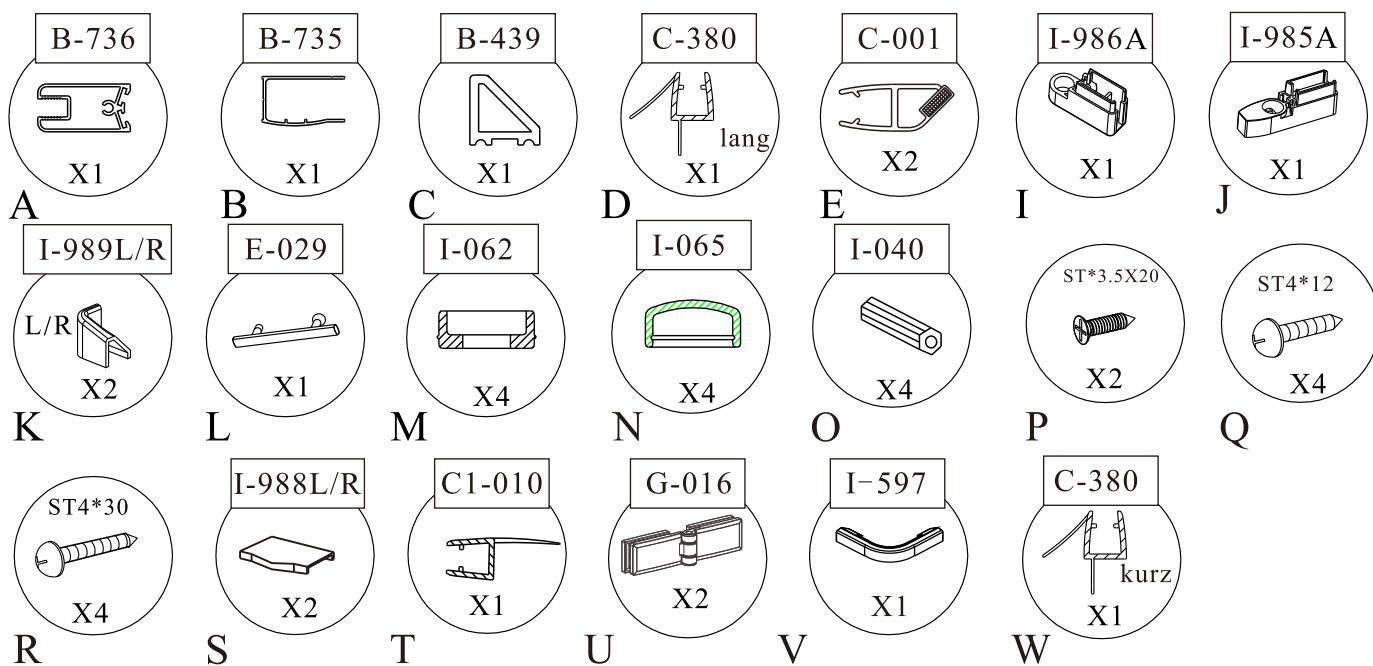

sprchový kout MELODY B8

montážní návod

NÁŘADÍ POTŘEBNÉ K MONTÁŽI

metr

gumové kladivo

plochý a křížový šroubovák

vodováha

silikonová pistole

tužka

2.5mm

vrtáčka

vrtáky

SEZNAM KOMPONENTŮ

Před montáží zkontrolujte všechny díly a součásti

UPOZORNĚNÍ: montáž musí provádět dvě osoby

1

nástěnnou lištu upevněte 9 mm od hrany sprchového koutu nebo vaničky

**2****3**

Během instalace ponechte rohové chrániče, které brání rozbití skla.

4

5

6

7

8

15

Silikon je nutné aplikovat mezi veškeré spoje a nechat 24 hodin vytvrdnout.

16**B. s bočním panelem****17****18**

Silikon je nutné aplikovat mezi veškeré spoje z venkovní strany a nechat 24 hodin vytvrdnout.