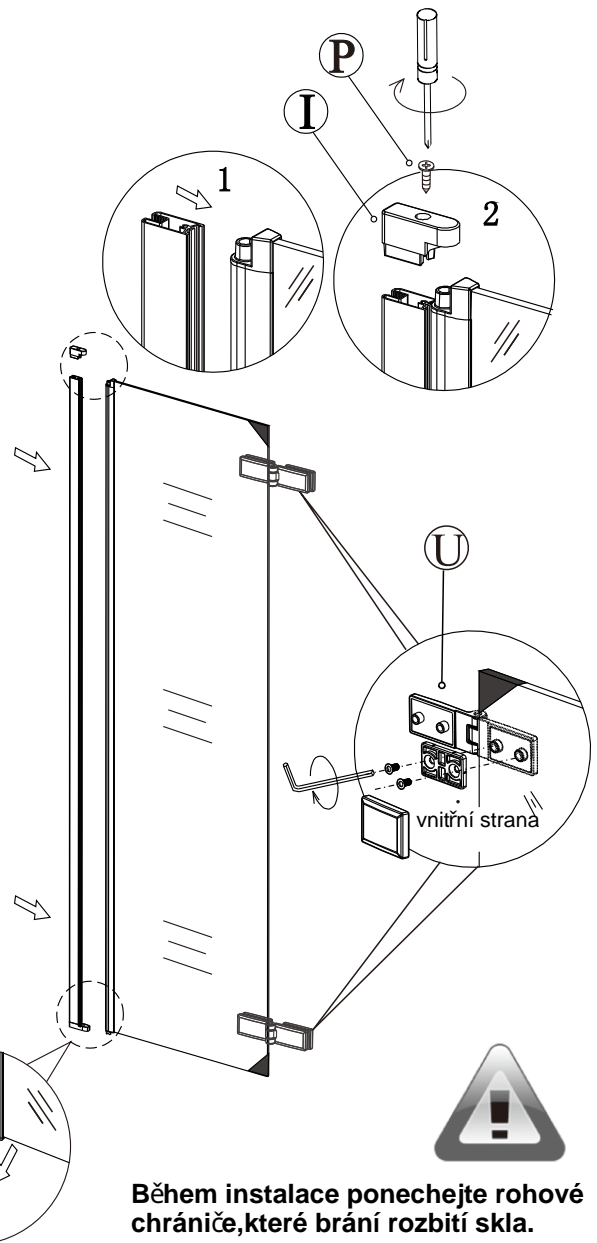

sprchový kout MELODY B8

montážní návod

NÁŘADÍ POTŘEBNÉ K MONTÁŽI

metr

gumové kladivo

plochý a křížový šroubovák

vodováha

silikonová pistole

tužka

2.5mm

vrtáčka

vrtáky

SEZNAM KOMPONENTŮ

Před montáží zkontrolujte všechny díly a součásti

UPOZORNĚNÍ: montáž musí provádět dvě osoby

1

nástěnnou lištu upevněte 9 mm od hrany sprchového koutu nebo vaničky

**2****3**

Během instalace ponechte rohové chrániče, které brání rozbití skla.

4

5

6

7

8