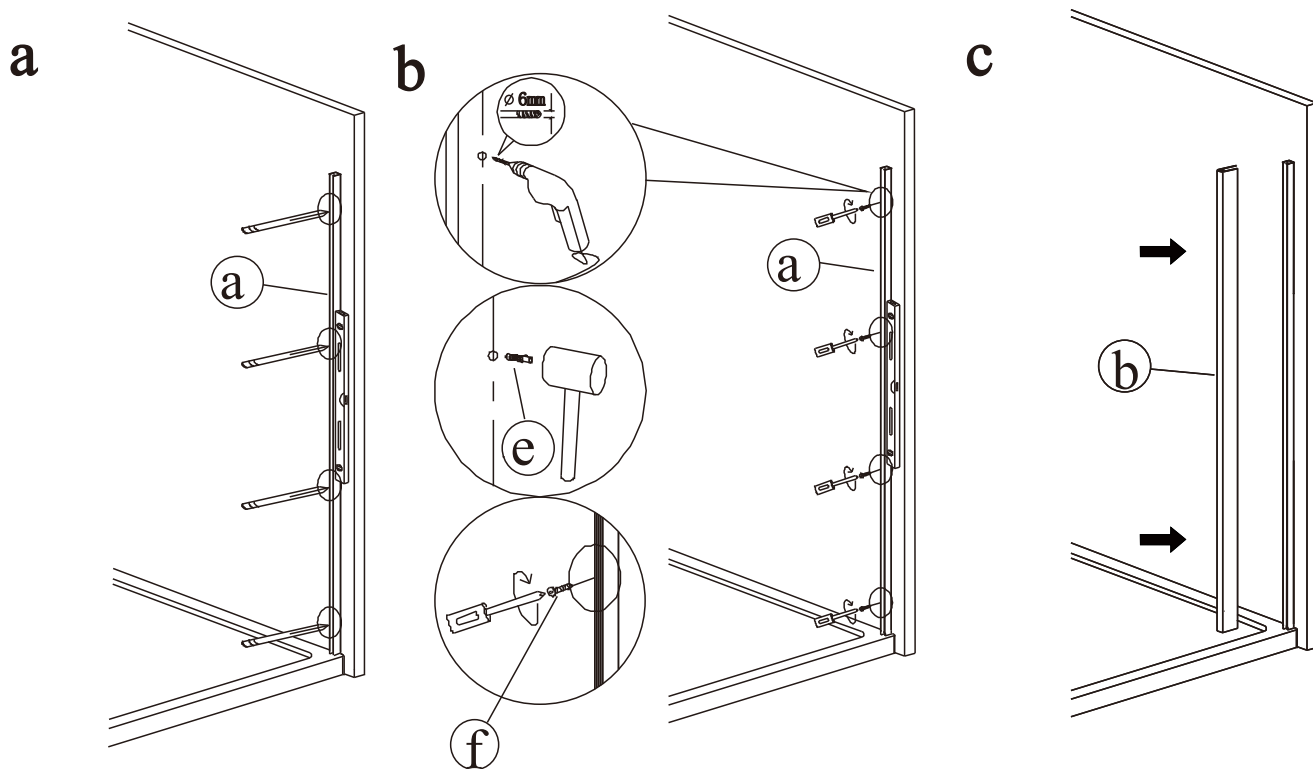

nástěnnou lištu upevněte 9 mm od hrany sprchového koutu nebo vaničky

**2****3**

Během instalace ponechte rohové chrániče, které brání rozbití skla.

4

5

6

7

8

9

10

11

12

Silikon je nutné aplikovat mezi veškeré spoje z venkovní strany a nechat 24 hodin vytvrdnout.

13

A. Dvojité vnější dveře

14