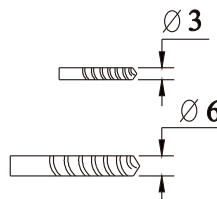

sprchový kout MELODY B8

montážní návod

NÁŘADÍ POTŘEBNÉ K MONTÁŽI

metr

gumové kladivo

plochý a křížový šroubovák

vodováha

silikonová pistole

tužka

2.5mm

vrtáčka

vrtáky

SEZNAM KOMPONENTŮ

Před montáží zkontrolujte všechny díly a součásti

UPOZORNĚNÍ: montáž musí provádět dvě osoby

1