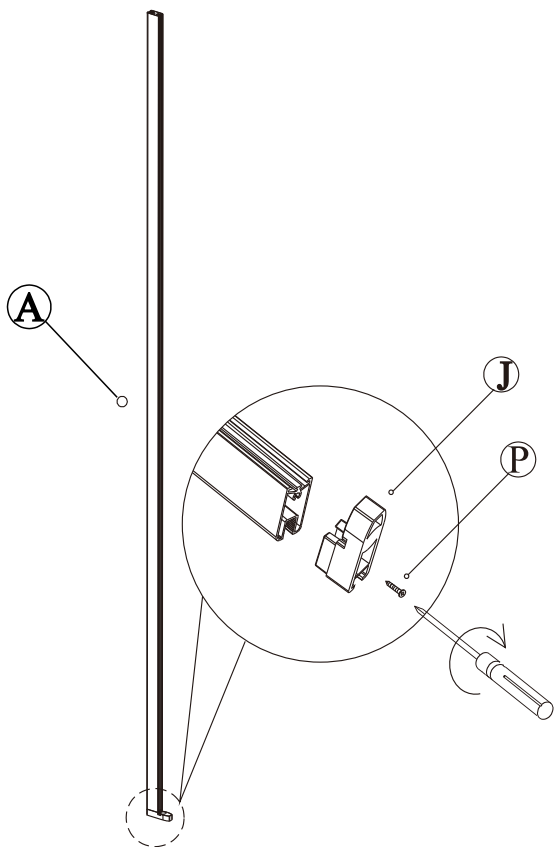

sprchový kout MELODY B8

montážní návod

NÁŘADÍ POTŘEBNÉ K MONTÁŽI

metr

gumové kladivo

plochý a křížový šroubovák

vodováha

silikonová pistole

tužka

2.5mm

vrtáčka

vrtáky

SEZNAM KOMPONENTŮ

Před montáží zkontrolujte všechny díly a součásti

UPOZORNĚNÍ: montáž musí provádět dvě osoby

1

nástěnnou lištu upevněte 9 mm od hrany sprchového koutu nebo vaničky

**2****3**

Během instalace ponechte rohové chrániče, které brání rozbití skla.

4

5

6

7

8