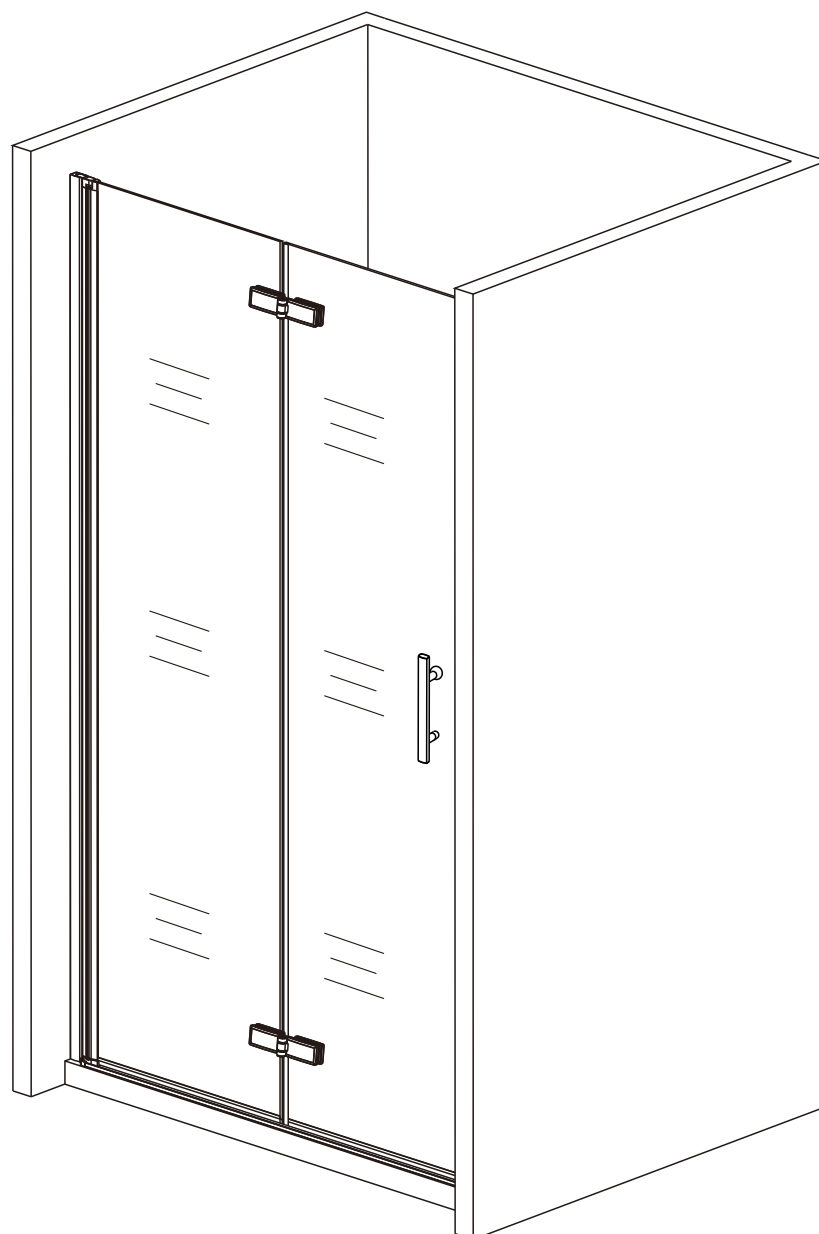

sprchový kout MELODY B8

montážní návod

NÁŘADÍ POTŘEBNÉ K MONTÁŽI

metr

gumové kladivo

plochý a křížový šroubovák

vodováha

silikonová pistole

tužka

2.5mm

vrtáčka

vrtáky

SEZNAM KOMPONENTŮ

Před montáží zkontrolujte všechny díly a součásti

UPOZORNĚNÍ: montáž musí provádět dvě osoby

1