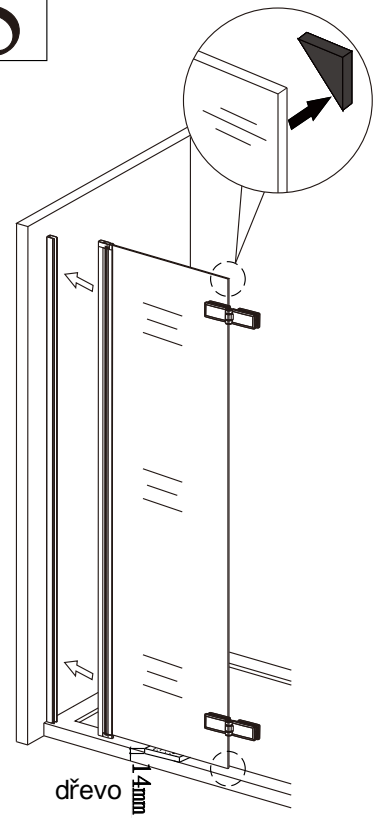

sprchový kout MELODY B8

montážní návod

NÁŘADÍ POTŘEBNÉ K MONTÁŽI

metr

gumové kladivo

plochý a křížový šroubovák

vodováha

silikonová pistole

tužka

2.5mm

vrtáčka

vrtáky

SEZNAM KOMPONENTŮ

Před montáží zkontrolujte všechny díly a součásti

UPOZORNĚNÍ: montáž musí provádět dvě osoby

1

nástěnnou lištu upevněte 9 mm od hrany sprchového koutu nebo vaničky

**2****3**

Během instalace ponechte rohové chrániče, které brání rozbití skla.

4

5

6

7

8

9

10

11

12

Silikon je nutné aplikovat mezi veškeré spoje z venkovní strany a nechat 24 hodin vytvrdnout.

13

A. Dvojité vnější dveře

14