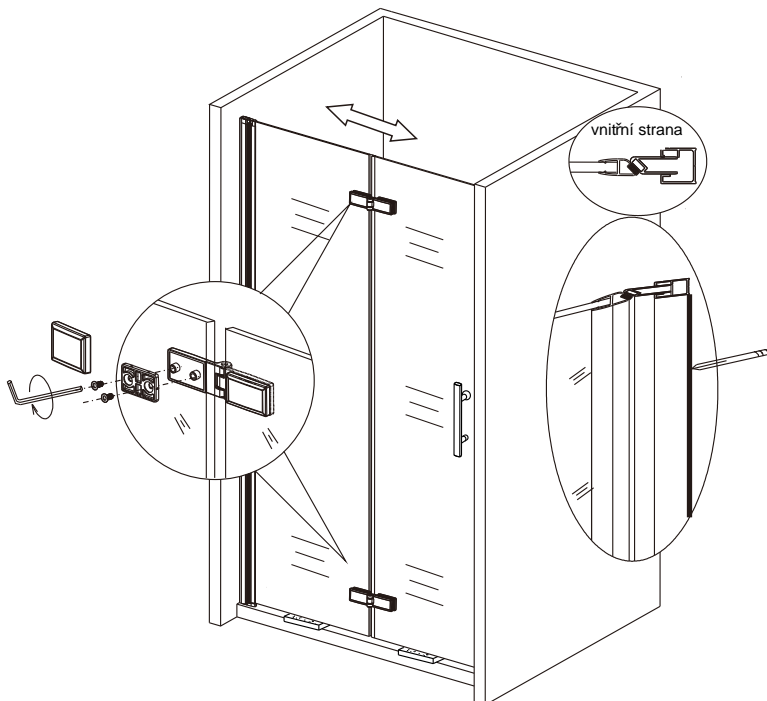

nástěnnou lištu upevněte 9 mm od hrany sprchového koutu nebo vaničky

**2****3**

Během instalace ponechte rohové chrániče, které brání rozbití skla.

4

5

6

7

8

9

10

11

12

Silikon je nutné aplikovat mezi veškeré spoje z venkovní strany a nechat 24 hodin vytvrdnout.

13

A. Dvojité vnější dveře

14