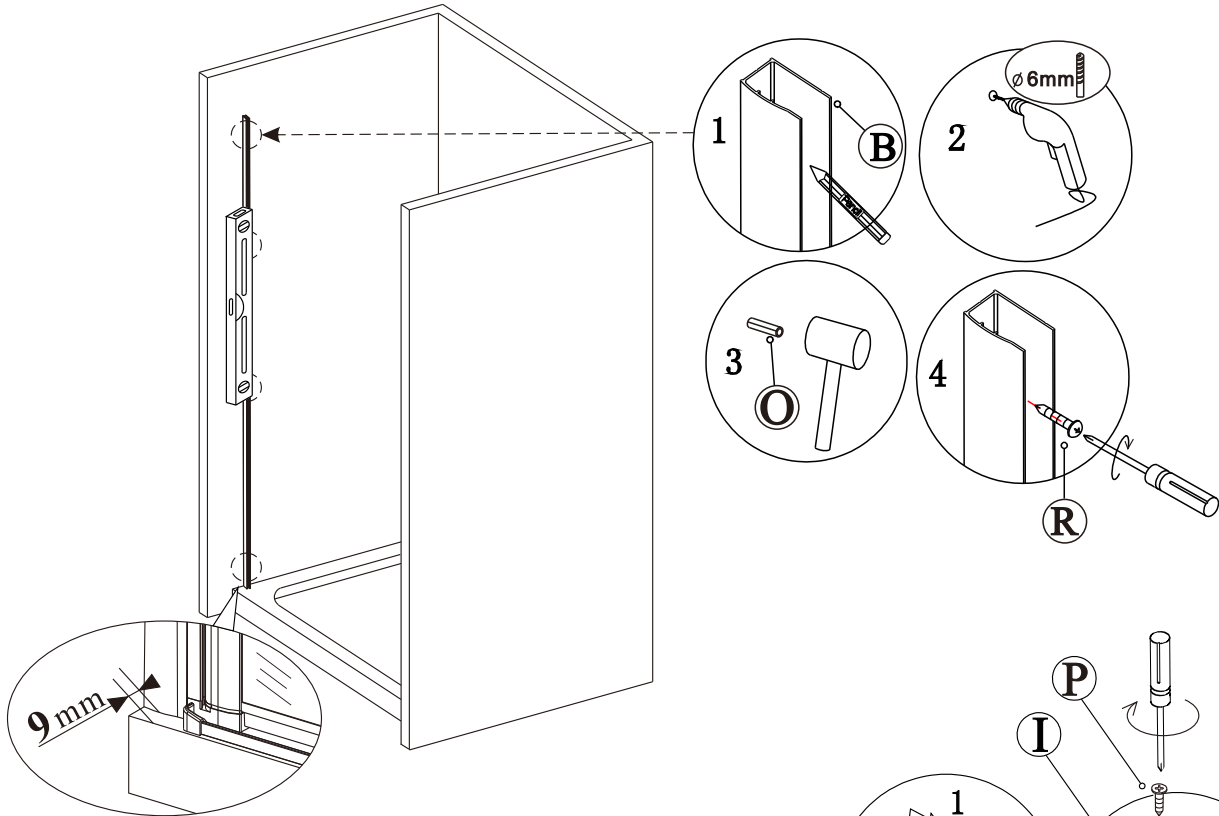

sprchový kout MELODY B8

montážní návod

NÁŘADÍ POTŘEBNÉ K MONTÁŽI

metr

gumové kladivo

plochý a křížový šroubovák

vodováha

silikonová pistole

tužka

2.5mm

vrtáčka

vrtáky

SEZNAM KOMPONENTŮ

Před montáží zkontrolujte všechny díly a součásti

UPOZORNĚNÍ: montáž musí provádět dvě osoby

1

nástěnnou lištu upevněte 9 mm od hrany sprchového koutu nebo vaničky

**2****3**

Během instalace ponechte rohové chrániče, které brání rozbití skla.

4

5

6

7

8