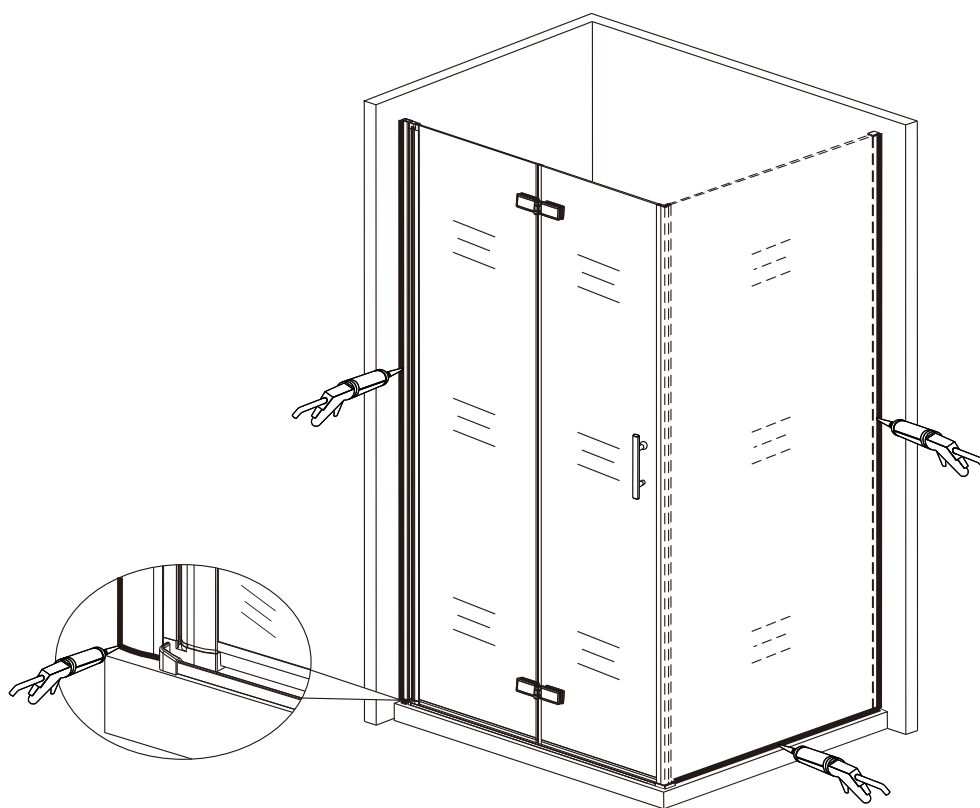

16

B. s bočním panelem

17

18

Silikon je nutné aplikovat mezi veškeré spoje z venkovní strany a nechat 24 hodin vytvrdnout.