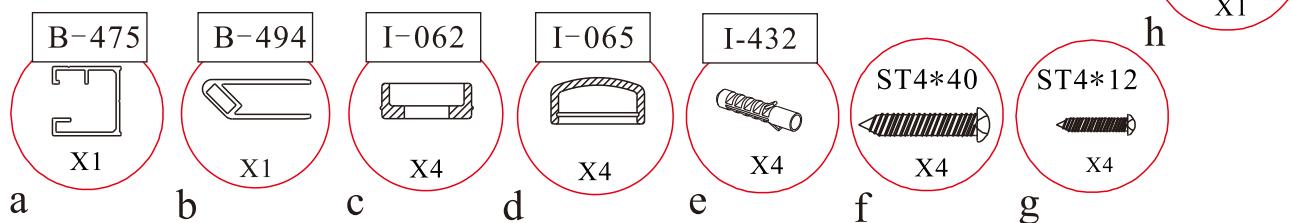

tužka

2.5mm

vrtáčka

vrtáky

SEZNAM KOMPONENTŮ

Před montáží zkontrolujte všechny díly a součásti

UPOZORNĚNÍ: montáž musí provádět dvě osoby

1

nástěnnou lištu upevněte 9 mm od hrany sprchového koutu nebo vaničky

**2****3**

Během instalace ponechte rohové chrániče, které brání rozbití skla.

4

5

6

7

8