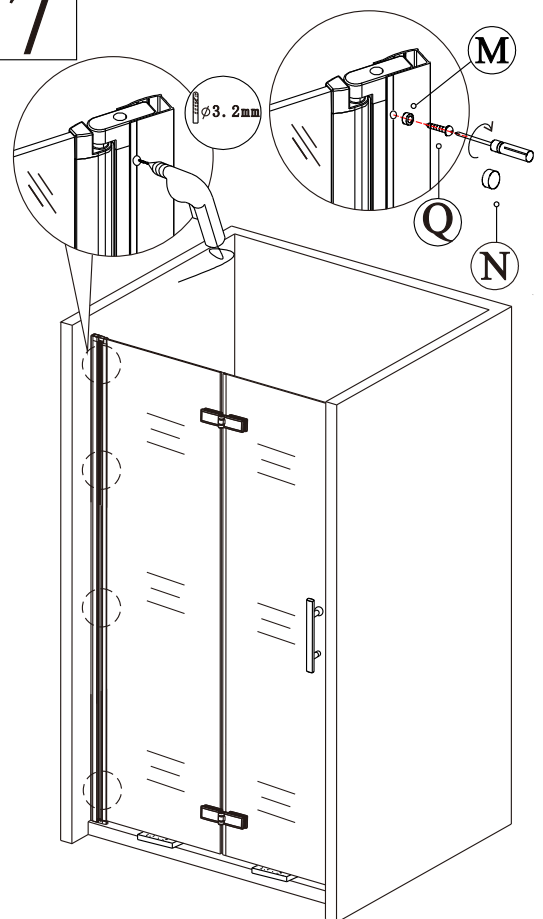

nástěnnou lištu upevněte 9 mm od hrany sprchového koutu nebo vaničky

**2****3**

Během instalace ponechte rohové chrániče, které brání rozbití skla.

4

5

6

7

8