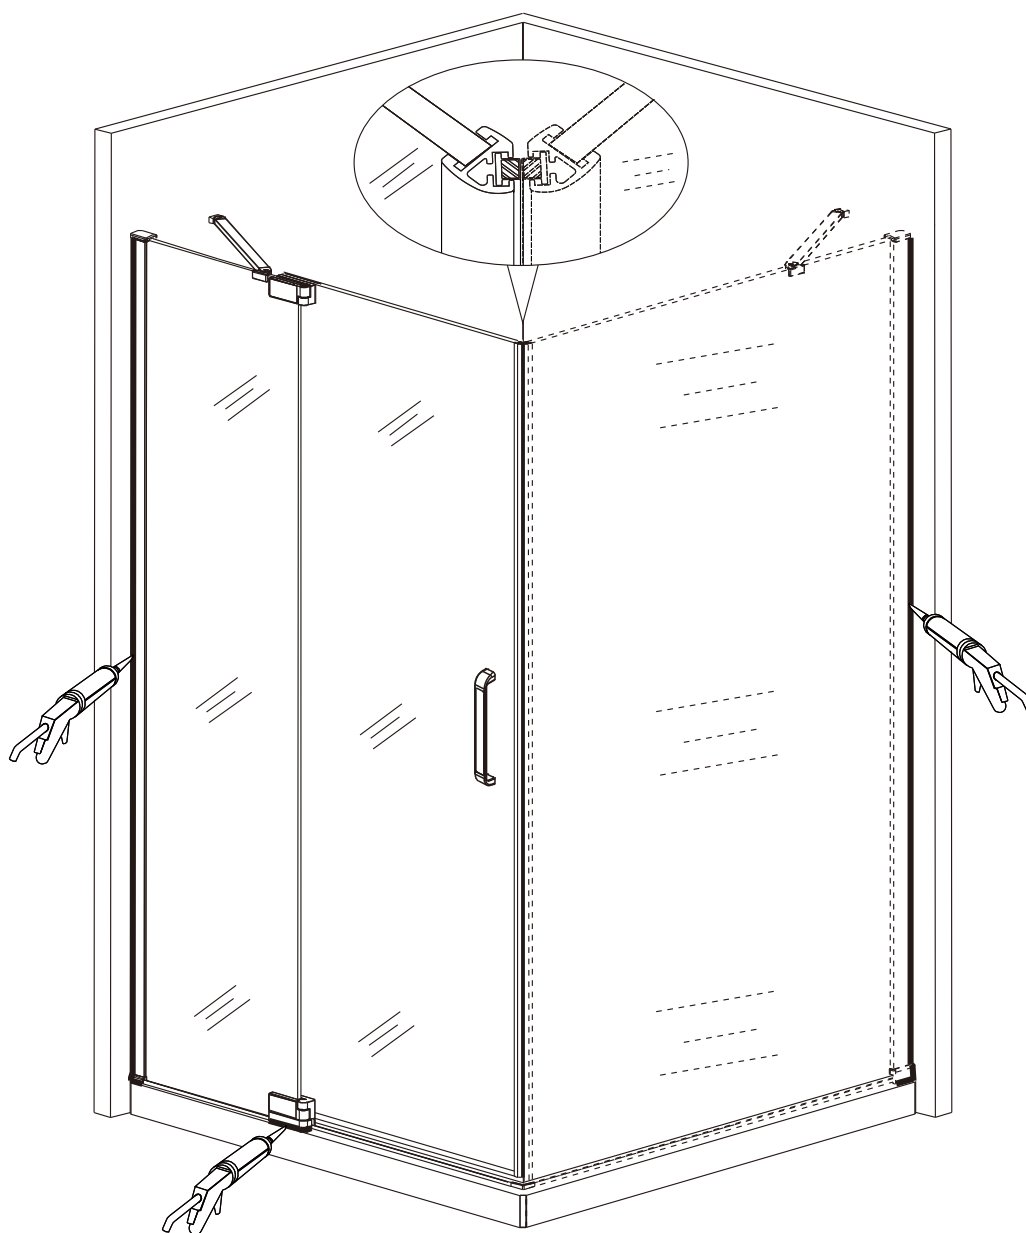

Silikon je nutné aplikovat mezi veškeré spoje z venkovní strany a nechat 24 hodin vytvrdnout.