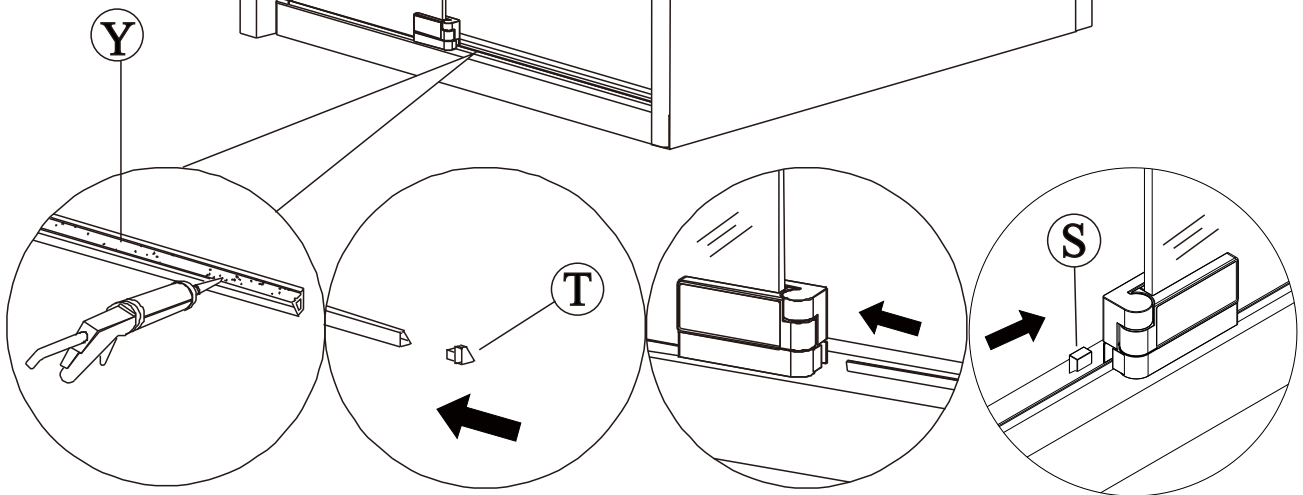

Sprchové dveře AIRLINE

montážní návod

NÁRADÍ POTŘEBNÉ K MONTÁŽI

SEZNAM KOMPONENTŮ

Před montáží zkontrolujte všechny díly a součásti

UPOZORNĚNÍ: Montáž musí provádět dvě osoby

1

2

12

Silikon je nutné aplikovat mezi všechny spoje a nechat 24 hodin vytvrdnout.

A. Dvojité vnější dveře

Silikon je nutné aplikovat mezi veškeré spoje a nechat 24 hodin vytvrdnout

B. S pevnou boční stěnou

Z2