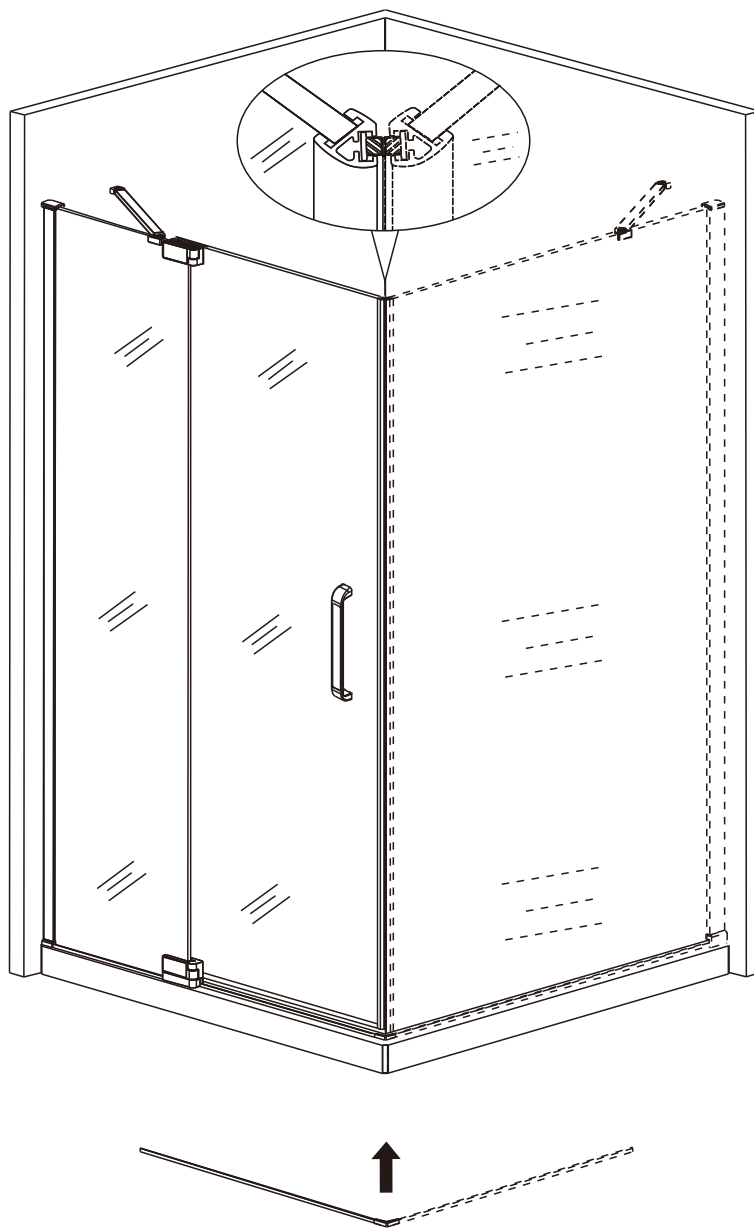

Sprchové dveře AIRLINE

montážní návod

NÁRADÍ POTŘEBNÉ K MONTÁŽI

SEZNAM KOMPONENTŮ

Před montáží zkontrolujte všechny díly a součásti

UPOZORNĚNÍ: Montáž musí provádět dvě osoby

1

2

12

Silikon je nutné aplikovat mezi všechny spoje a nechat 24 hodin vytvrdnout.

A. Dvojité vnější dveře

Silikon je nutné aplikovat mezi veškeré spoje a nechat 24 hodin vytvrdnout

B. S pevnou boční stěnou

Z2