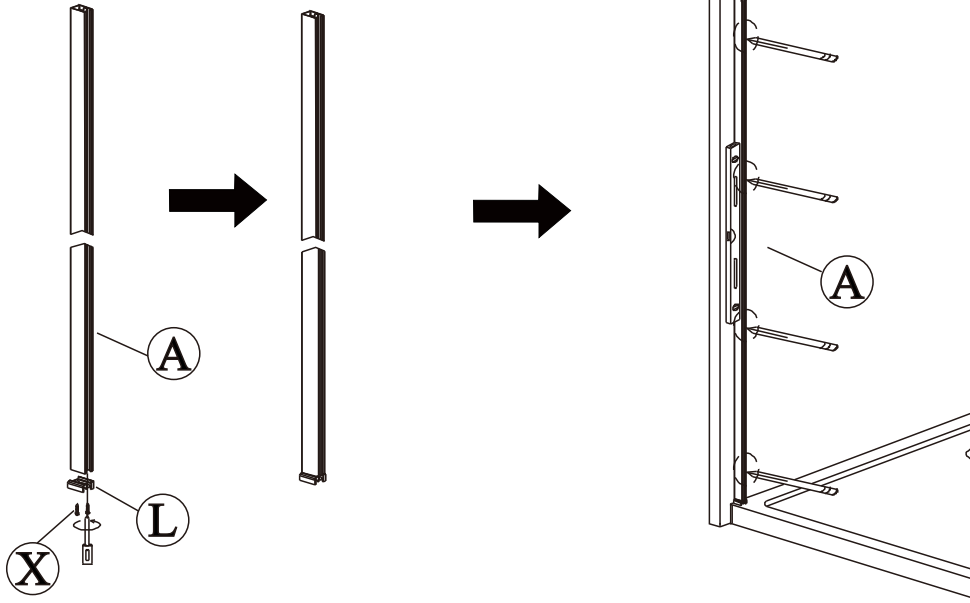

Sprchové dveře AIRLINE

montážní návod

NÁRADÍ POTŘEBNÉ K MONTÁŽI

SEZNAM KOMPONENTŮ

Před montáží zkontrolujte všechny díly a součásti

UPOZORNĚNÍ: Montáž musí provádět dvě osoby

1

2

12

Silikon je nutné aplikovat mezi všechny spoje a nechat 24 hodin vytvrdnout.

A. Dvojité vnější dveře

Silikon je nutné aplikovat mezi veškeré spoje a nechat 24 hodin vytvrdnout

B. S pevnou boční stěnou

Z2