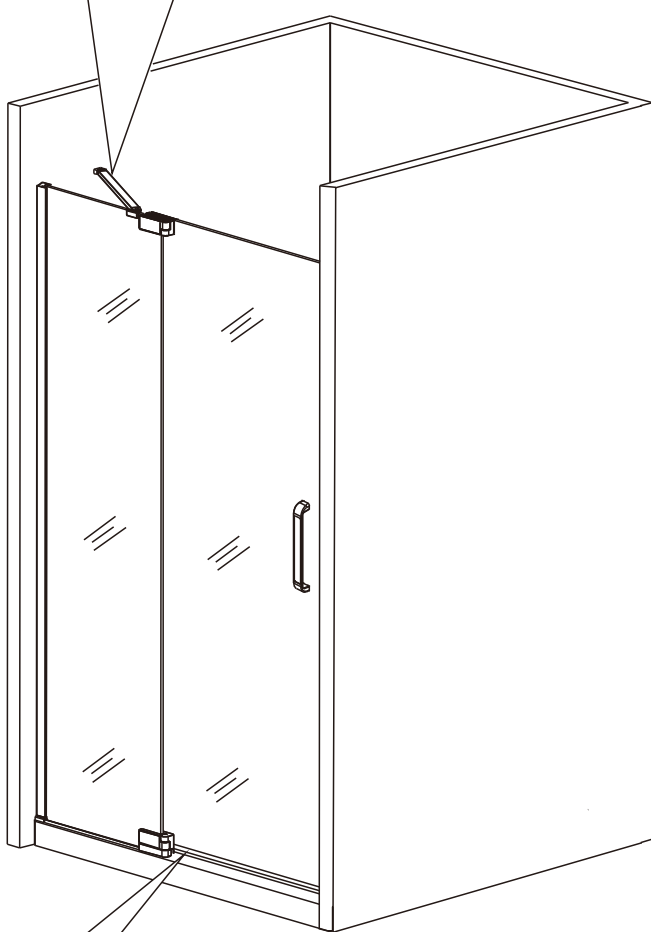

Sprchové dveře AIRLINE

montážní návod

NÁRADÍ POTŘEBNÉ K MONTÁŽI

SEZNAM KOMPONENTŮ

Před montáží zkontrolujte všechny díly a součásti

UPOZORNĚNÍ: Montáž musí provádět dvě osoby

1

2

12

Silikon je nutné aplikovat mezi všechny spoje a nechat 24 hodin vytvrdnout.

A. Dvojité vnější dveře

Silikon je nutné aplikovat mezi veškeré spoje a nechat 24 hodin vytvrdnout

B. S pevnou boční stěnou

Z2