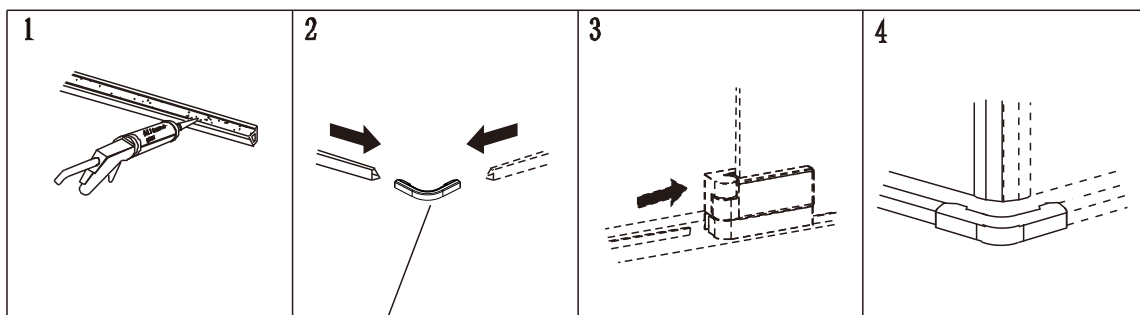

12

Silikon je nutné aplikovat mezi všechny spoje a nechat 24 hodin vytvrdnout.

A. Dvojité vnější dveře

Silikon je nutné aplikovat mezi veškeré spoje a nechat 24 hodin vytvrdnout

B. S pevnou boční stěnou

Z2