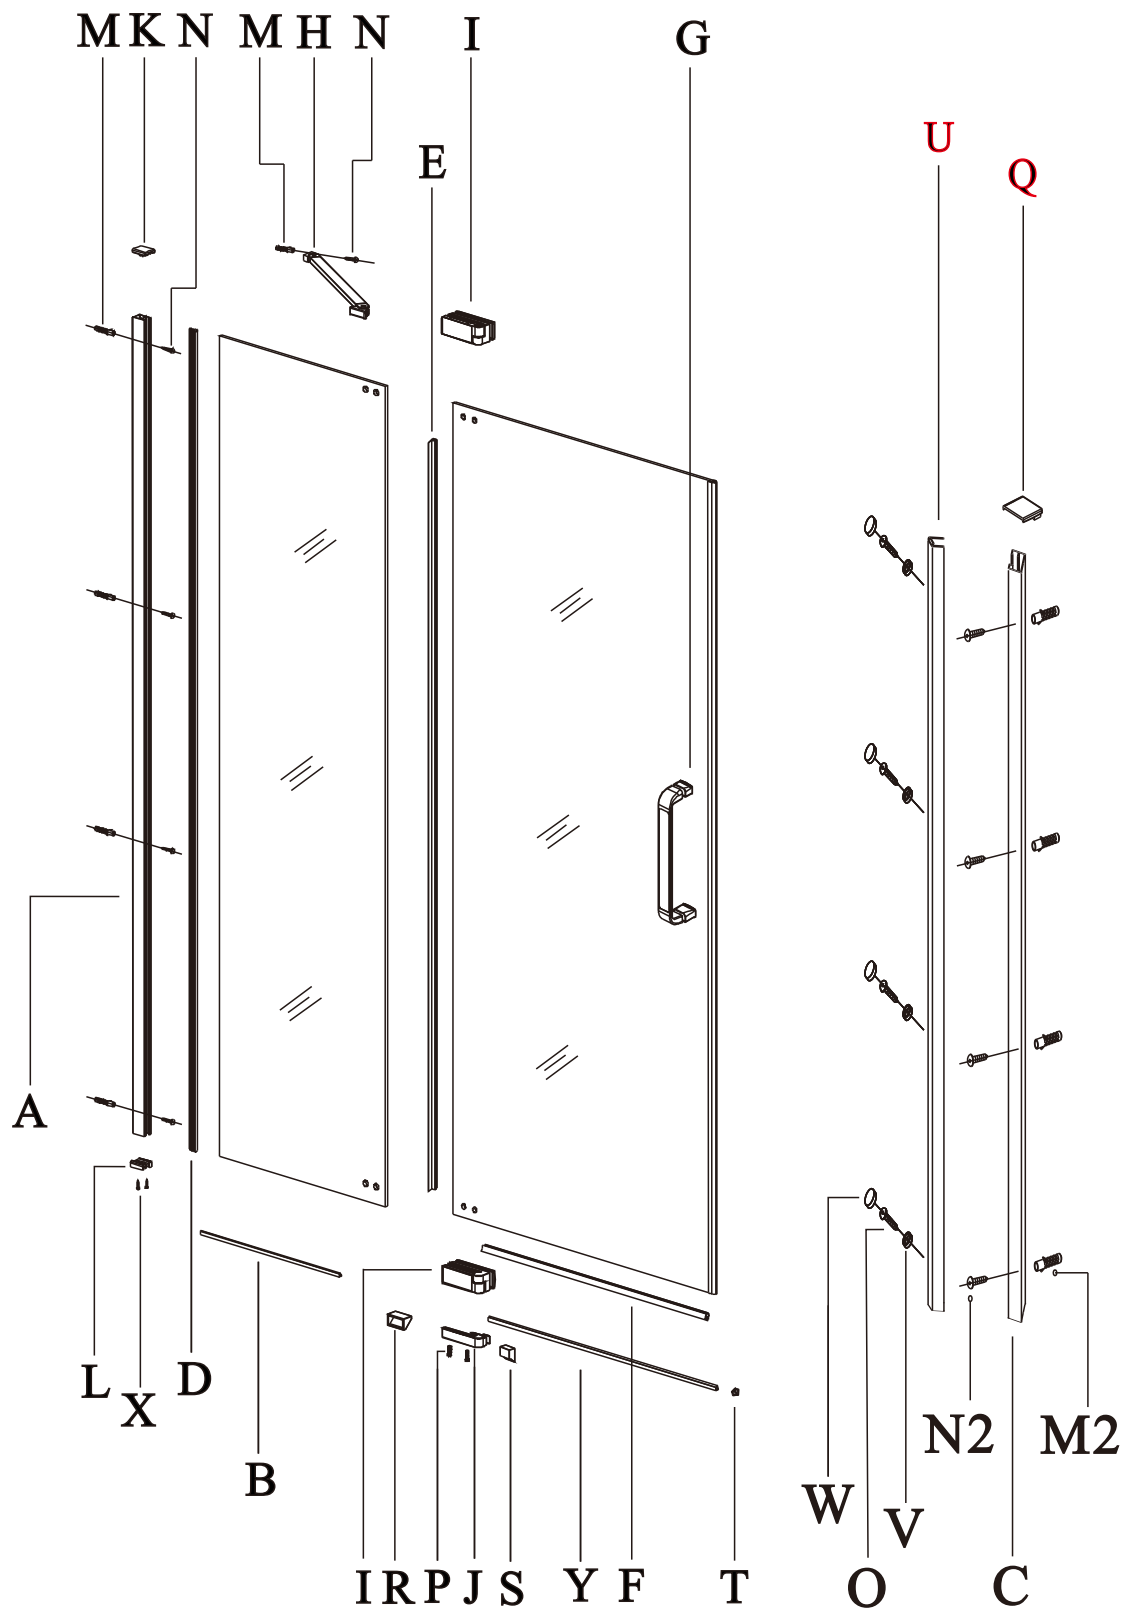

Sprchové dveře AIRLINE

montážní návod

NÁRADÍ POTŘEBNÉ K MONTÁŽI

SEZNAM KOMPONENTŮ

Před montáží zkontrolujte všechny díly a součásti

UPOZORNĚNÍ: Montáž musí provádět dvě osoby

1

2

3

4

5

6

7

8

9

10

12

Silikon je nutné aplikovat mezi všechny spoje a nechat 24 hodin vytvrdnout.

A. Dvojité vnější dveře

Silikon je nutné aplikovat mezi veškeré spoje a nechat 24 hodin vytvrdnout

B. S pevnou boční stěnou

Z2