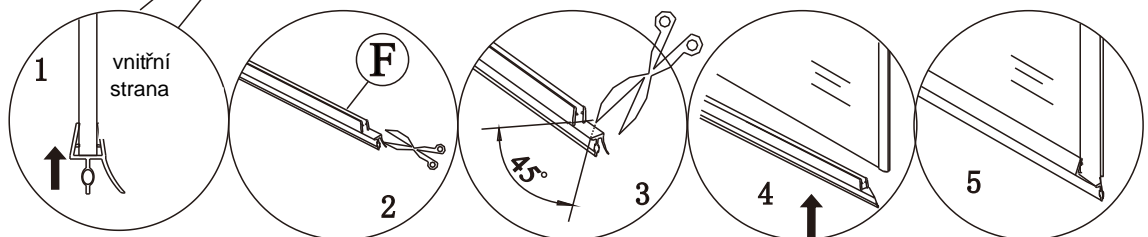

12

Silikon je nutné aplikovat mezi všechny spoje a nechat 24 hodin vytvrdnout.

A. Dvojité vnější dveře

Silikon je nutné aplikovat mezi veškeré spoje a nechat 24 hodin vytvrdnout

B. S pevnou boční stěnou

Z2