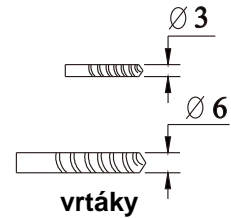

Sprchové dveře AIRLINE

montážní návod

NÁRADÍ POTŘEBNÉ K MONTÁŽI

SEZNAM KOMPONENTŮ

Před montáží zkontrolujte všechny díly a součásti

UPOZORNĚNÍ: Montáž musí provádět dvě osoby

1

2

12

Silikon je nutné aplikovat mezi všechny spoje a nechat 24 hodin vytvrdnout.

A. Dvojité vnější dveře

Silikon je nutné aplikovat mezi veškeré spoje a nechat 24 hodin vytvrdnout

B. S pevnou boční stěnou

Z2