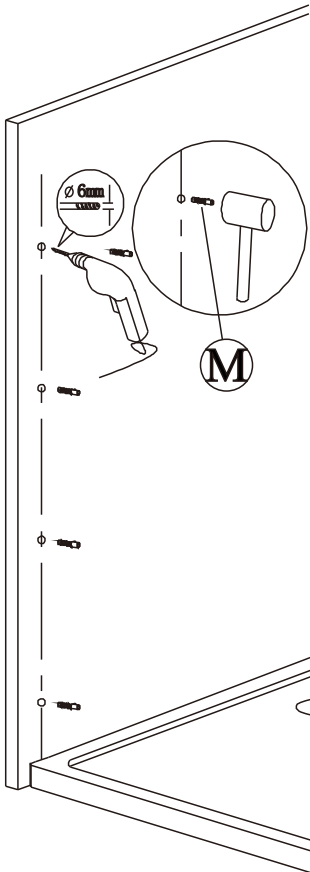

Sprchové dveře AIRLINE

montážní návod

NÁRADÍ POTŘEBNÉ K MONTÁŽI

SEZNAM KOMPONENTŮ

Před montáží zkontrolujte všechny díly a součásti

UPOZORNĚNÍ: Montáž musí provádět dvě osoby

1

2

12

Silikon je nutné aplikovat mezi všechny spoje a nechat 24 hodin vytvrdnout.

A. Dvojité vnější dveře

Silikon je nutné aplikovat mezi veškeré spoje a nechat 24 hodin vytvrdnout

B. S pevnou boční stěnou

Z2