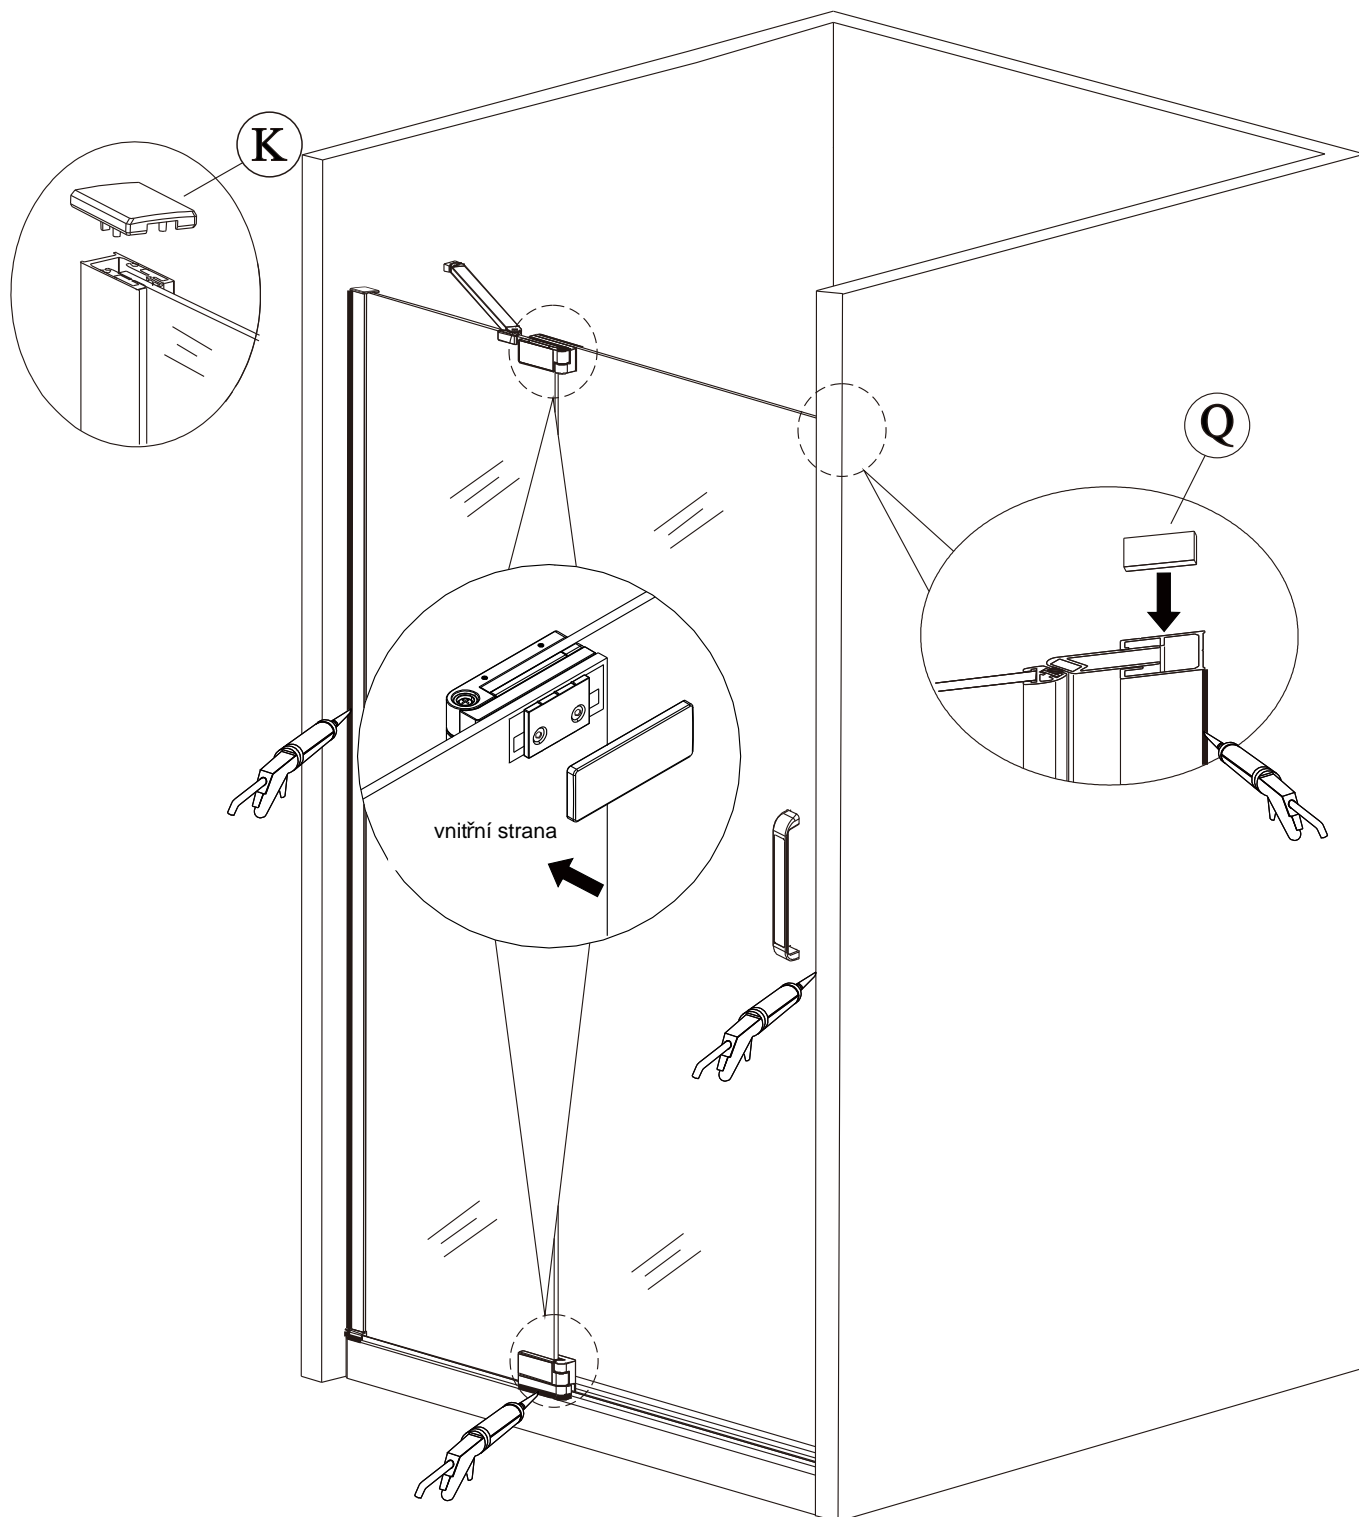

Sprchové dveře AIRLINE

montážní návod

NÁRADÍ POTŘEBNÉ K MONTÁŽI

SEZNAM KOMPONENTŮ

Před montáží zkontrolujte všechny díly a součásti

UPOZORNĚNÍ: Montáž musí provádět dvě osoby

1

2

12

Silikon je nutné aplikovat mezi všechny spoje a nechat 24 hodin vytvrdnout.

A. Dvojité vnější dveře

Silikon je nutné aplikovat mezi veškeré spoje a nechat 24 hodin vytvrdnout

B. S pevnou boční stěnou

Z2