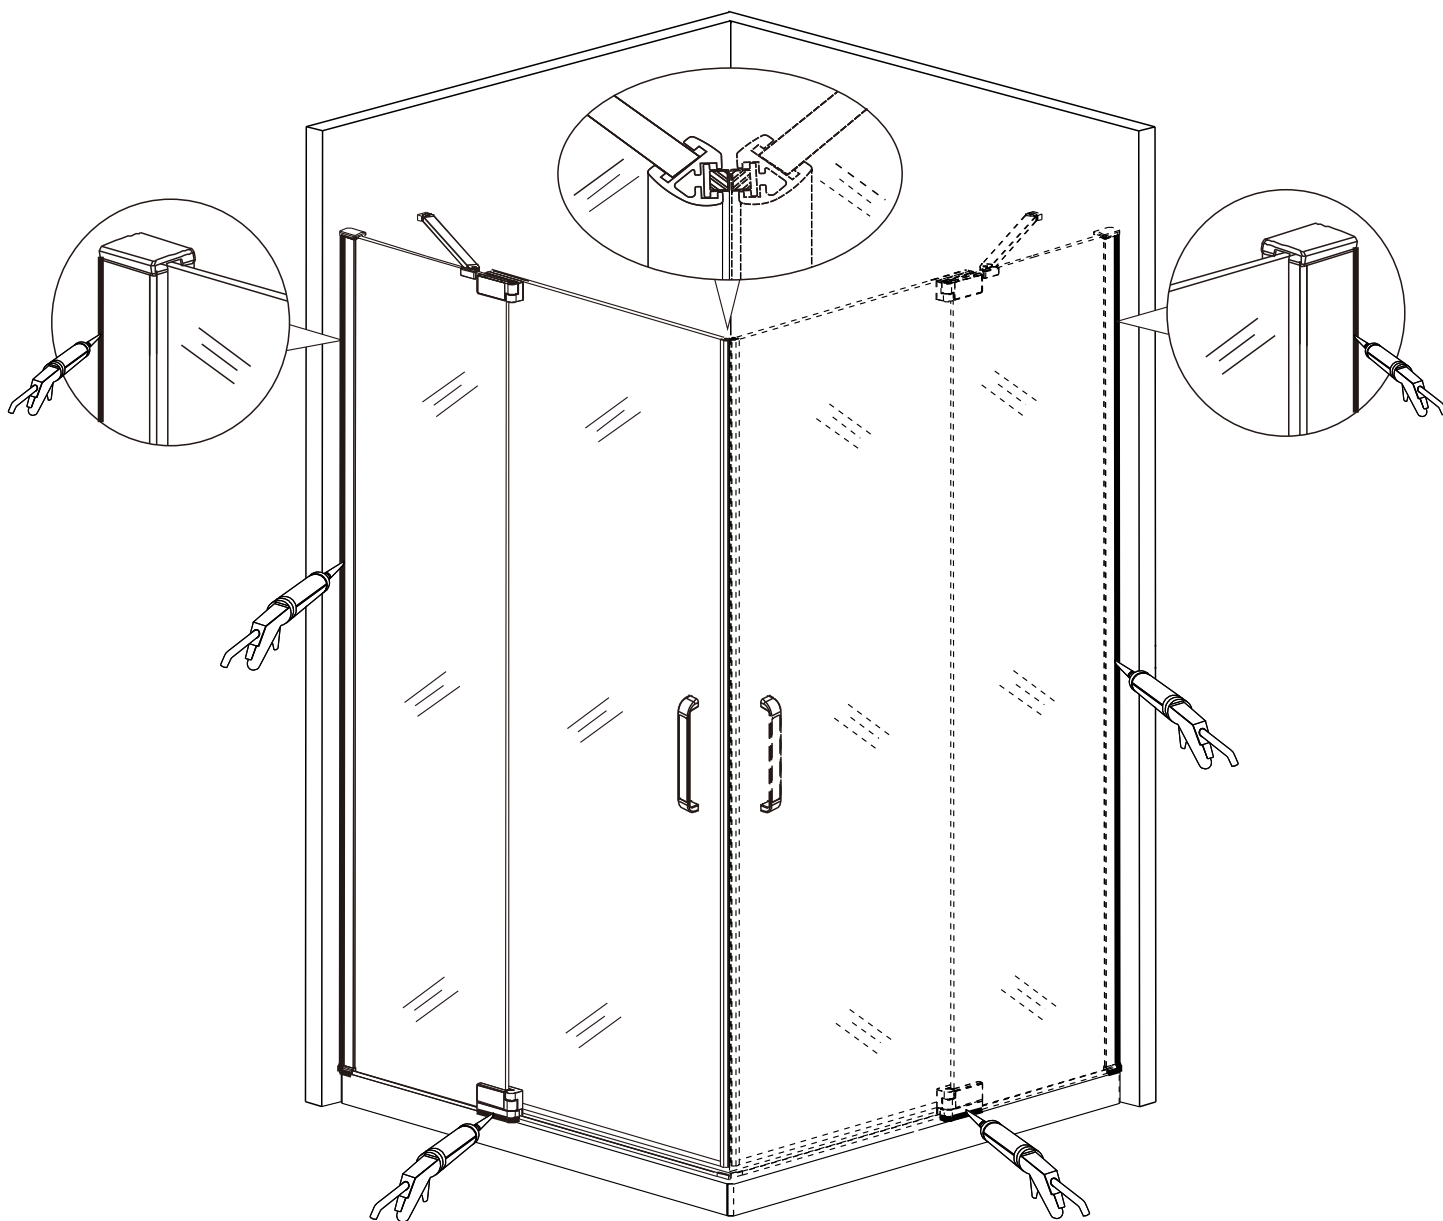

Sprchové dveře AIRLINE

montážní návod

NÁRADÍ POTŘEBNÉ K MONTÁŽI

SEZNAM KOMPONENTŮ

Před montáží zkontrolujte všechny díly a součásti

UPOZORNĚNÍ: Montáž musí provádět dvě osoby

1

2

12

Silikon je nutné aplikovat mezi všechny spoje a nechat 24 hodin vytvrdnout.

A. Dvojité vnější dveře

Silikon je nutné aplikovat mezi veškeré spoje a nechat 24 hodin vytvrdnout

B. S pevnou boční stěnou

Z2