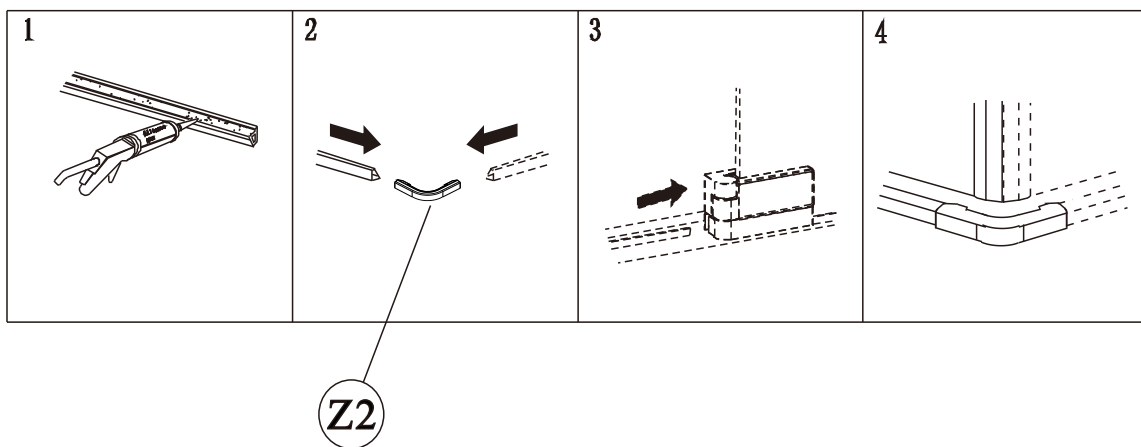

Sprchové dveře AIRLINE

montážní návod

NÁRADÍ POTŘEBNÉ K MONTÁŽI

SEZNAM KOMPONENTŮ

Před montáží zkontrolujte všechny díly a součásti

UPOZORNĚNÍ: Montáž musí provádět dvě osoby

1

2

12

Silikon je nutné aplikovat mezi všechny spoje a nechat 24 hodin vytvrdnout.

A. Dvojité vnější dveře

Silikon je nutné aplikovat mezi veškeré spoje a nechat 24 hodin vytvrdnout

B. S pevnou boční stěnou

Z2