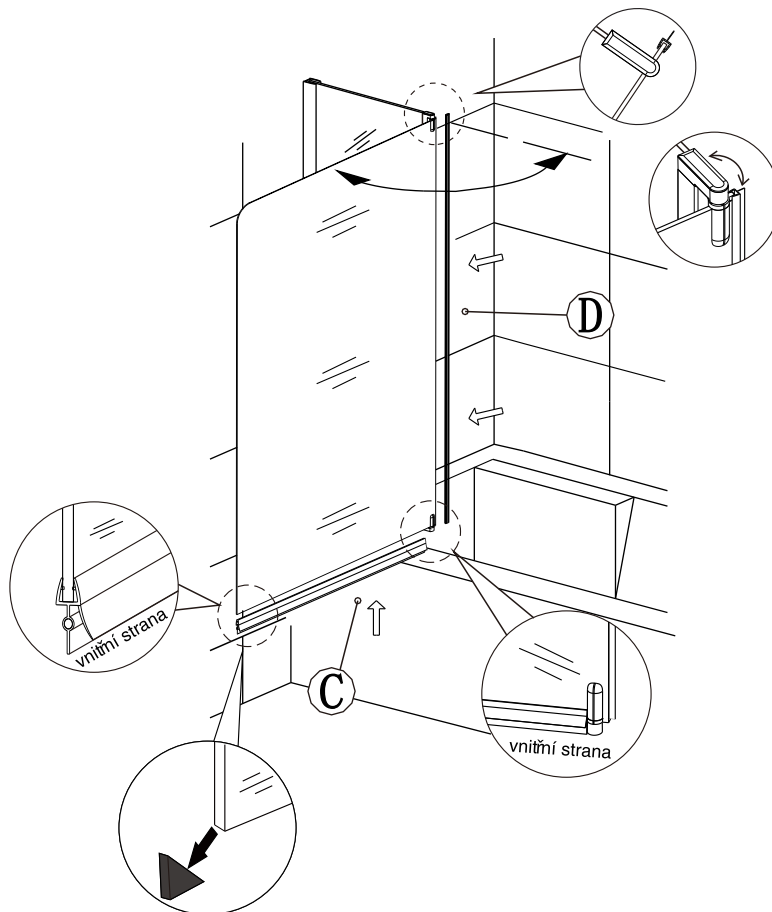

14

15

16

17

**Silikon je nutné aplikovat mezi veškeré spoje z venkovní strany a nechat 24 hodin vytvrdnout.**