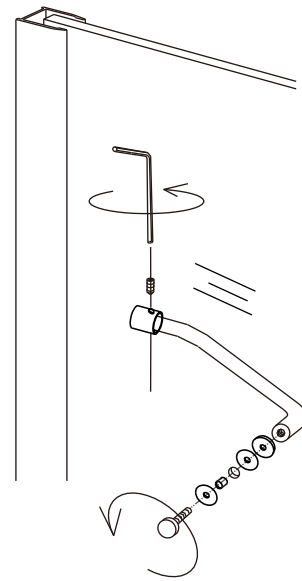

**Během instalace ponechejte rohové chrániče,  
které brání rozbití skla.**

7

8

9

11

10

12

13

14

15

16

17

**Silikon je nutné aplikovat mezi veškeré spoje z venkovní strany a nechat 24 hodin vytvrdnout.**