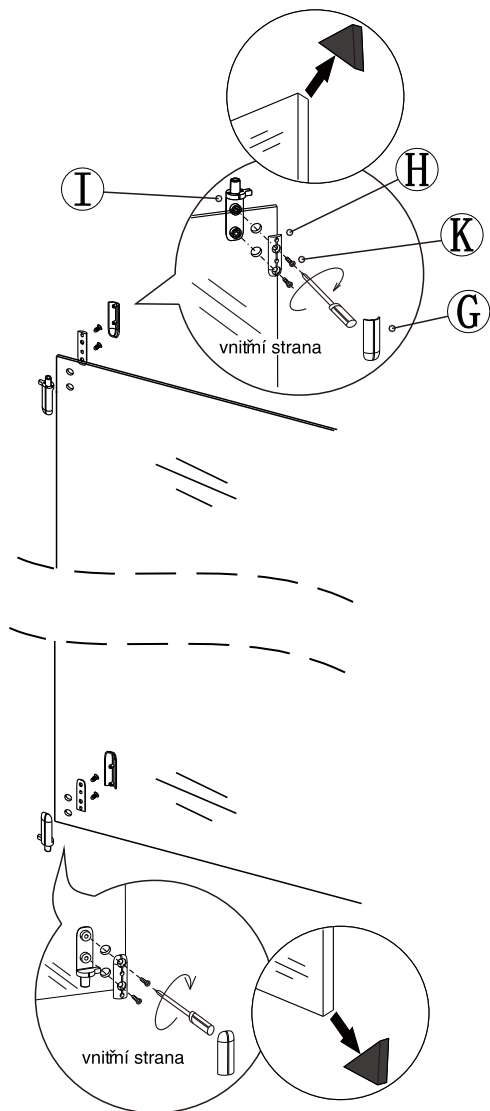

**Během instalace ponechejte rohové chrániče,  
které brání rozbití skla.**

7

8

9

11

10

12

13

14

15

16

17

**Silikon je nutné aplikovat mezi veškeré spoje z venkovní strany a nechat 24 hodin vytvrdnout.**