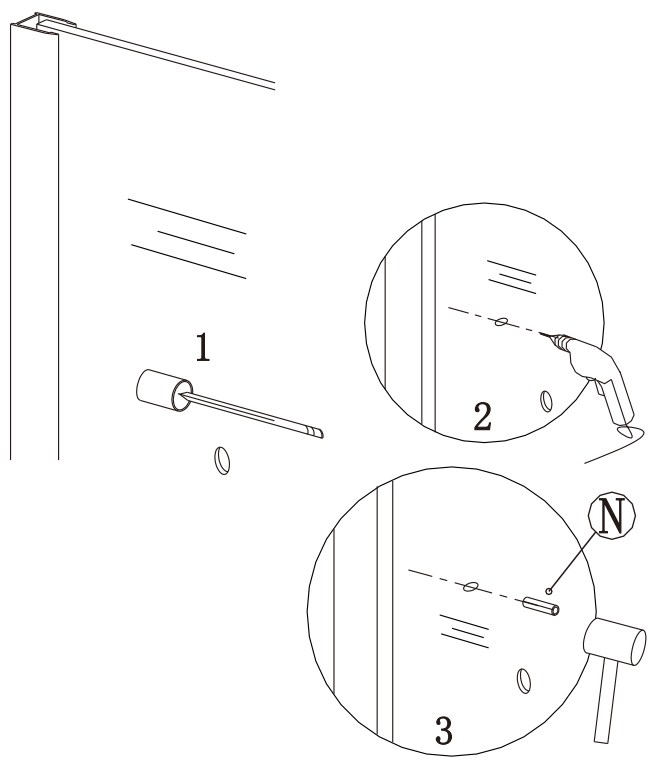

**Během instalace ponechejte rohové chrániče,  
které brání rozbití skla.**

7

8

9

11

10

12

13

14

15

16

17

**Silikon je nutné aplikovat mezi veškeré spoje z venkovní strany a nechat 24 hodin vytvrdnout.**