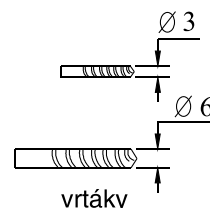

NÁŘADÍ POTŘEBNÉ K MONTÁŽI

2.5mm

vrtáky

SEZNAM KOMPONENTŮ