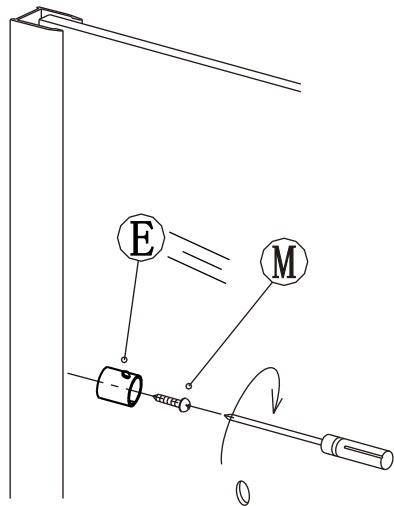

**Během instalace ponechejte rohové chrániče,  
které brání rozbití skla.**

7

8

9

11

10

12

13

14

15

16

17

**Silikon je nutné aplikovat mezi veškeré spoje z venkovní strany a nechat 24 hodin vytvrdnout.**