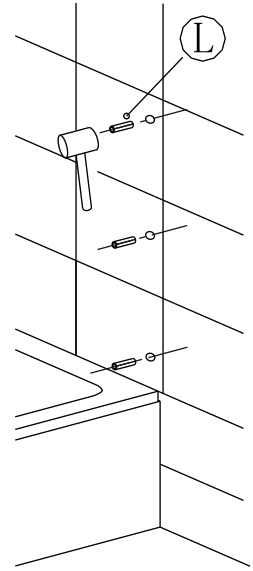

Vanová zástěna S1 FLAG

montážní návod

NÁŘADÍ POTŘEBNÉ K MONTÁŽI

tužka

($\varnothing 6$ $\varnothing 3.2$) vrtáky

silikonová pistole

ploché a křížový
šroubovák

metr

M

N

Před montáží zkontrolujte všechny díly a součásti

UPOZORNĚNÍ: Montáž musí provádět dvě osoby

1

2

3

4