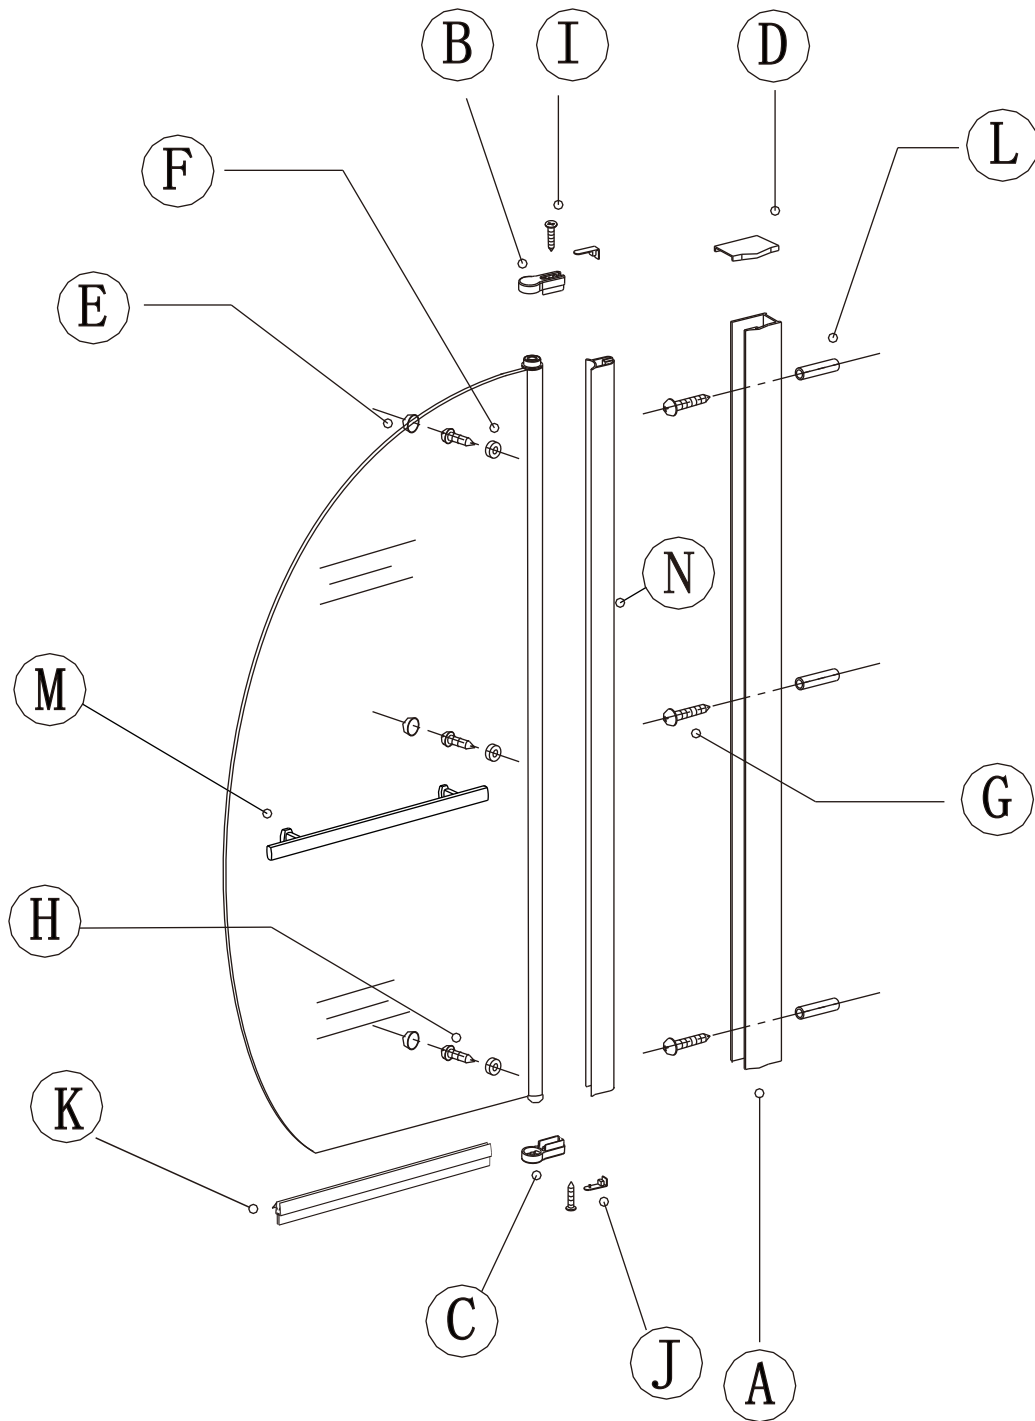

Před montáží zkontrolujte všechny díly a součásti

UPOZORNĚNÍ: Montáž musí provádět dvě osoby