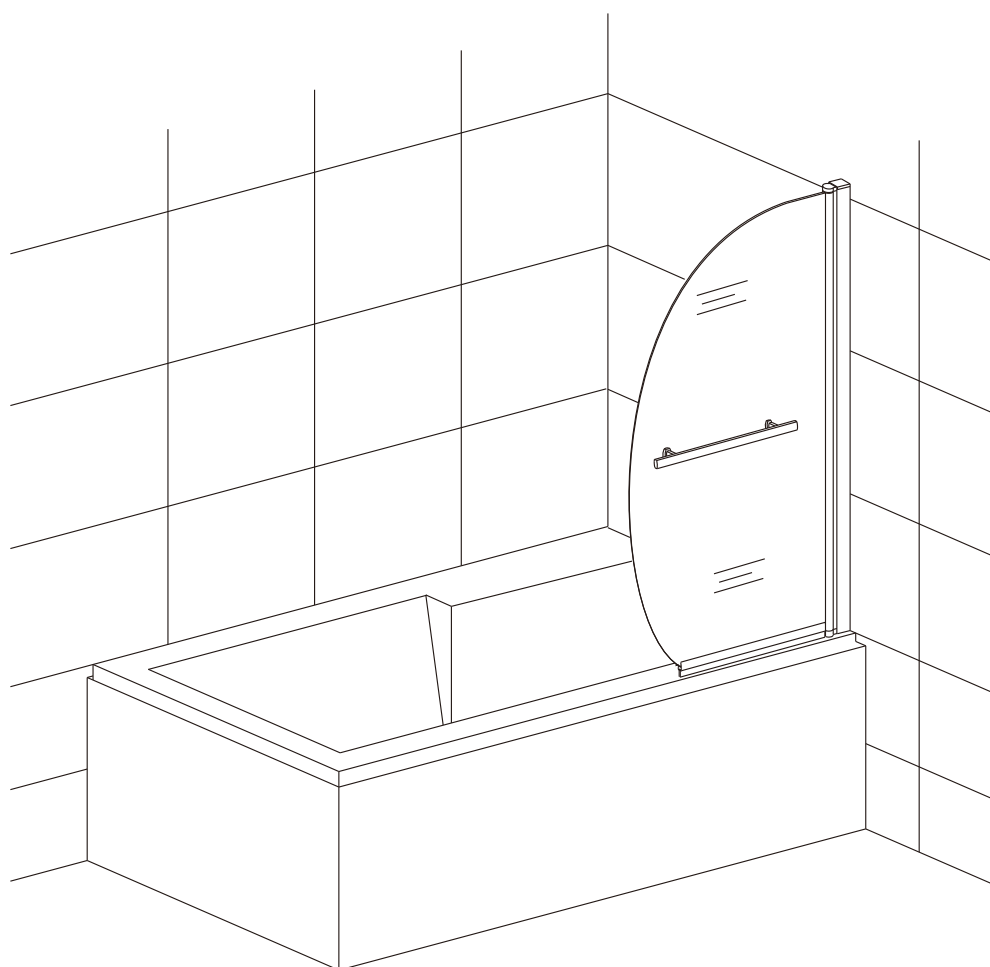

Vanová zástěna S1 FLAG

montážní návod

NÁŘADÍ POTŘEBNÉ K MONTÁŽI

tužka

($\varnothing 6$ $\varnothing 3.2$) vrtáky

silikonová pistole

ploché a křížový
šroubovák

metr