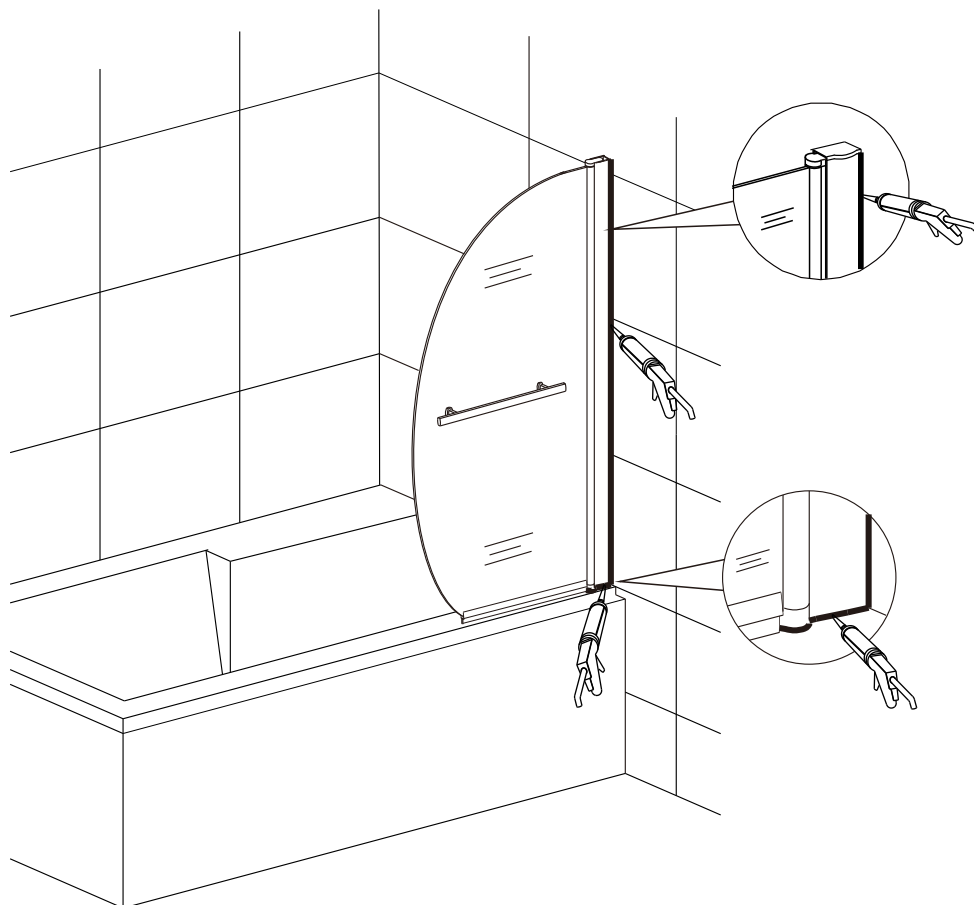

Silikon je nutné aplikovat mezi spoje profilu a nechat 24 hodin vytvrdnout.

Údržba:

Nečistěte vanovou zástěnu dráždivými čisticími prostředky, jako je alkohol, benzín nebo chemické čističe. Pro pravidelné čištění používejte neabrazivní prostředky. Čištění lze provádět vodou a vhodnými čisticími prostředky.