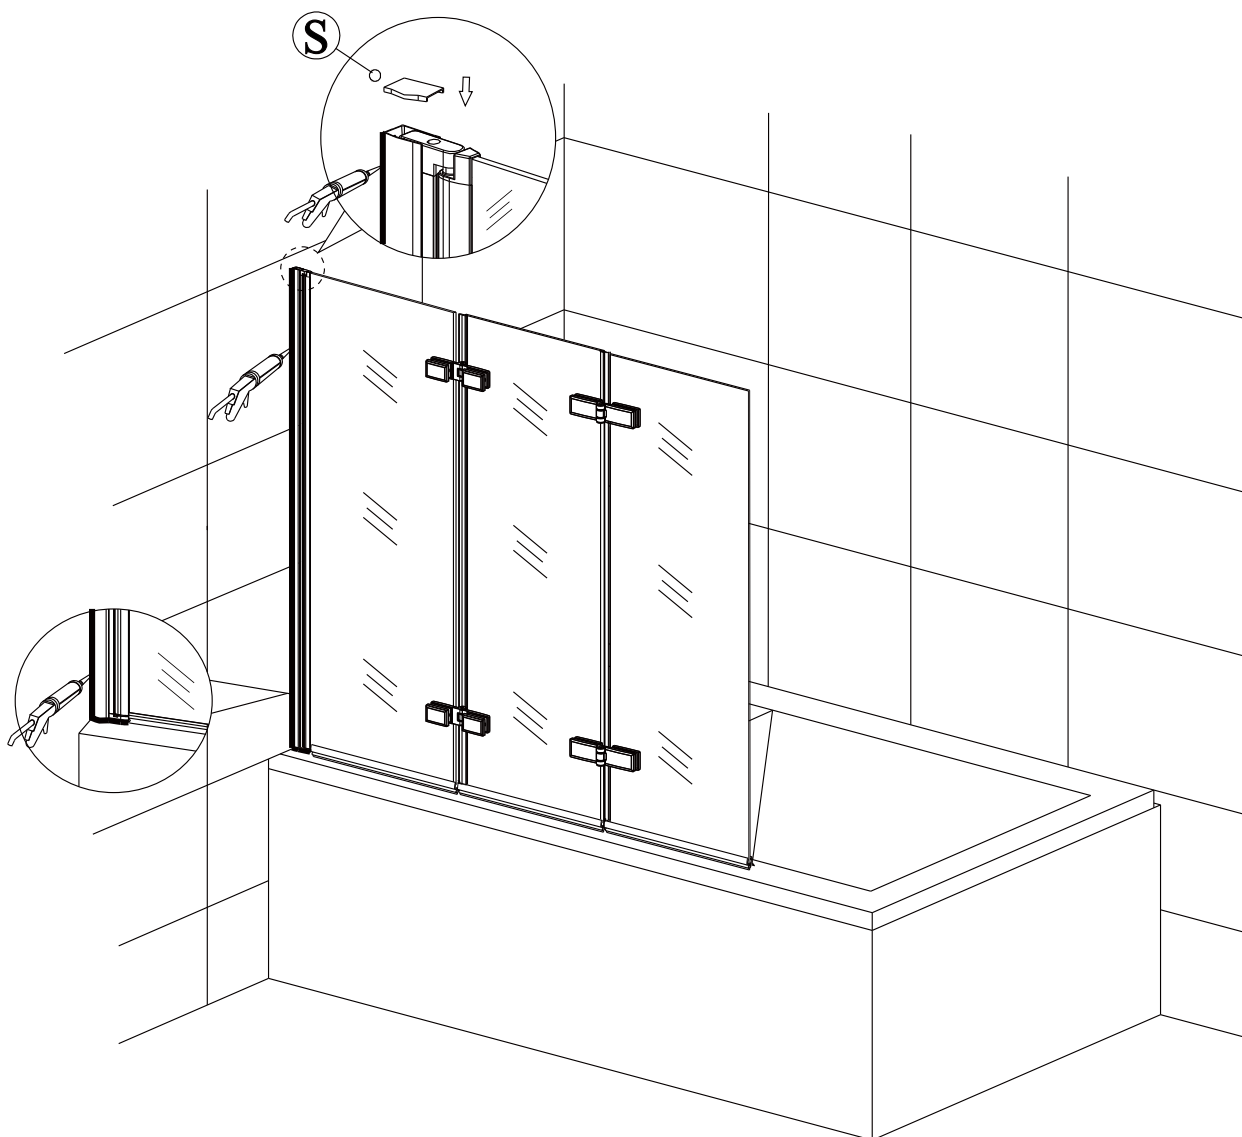

12

Silikon je nutné aplikovat mezi všechny spoje a nechat 24 hodin vytvrdnout