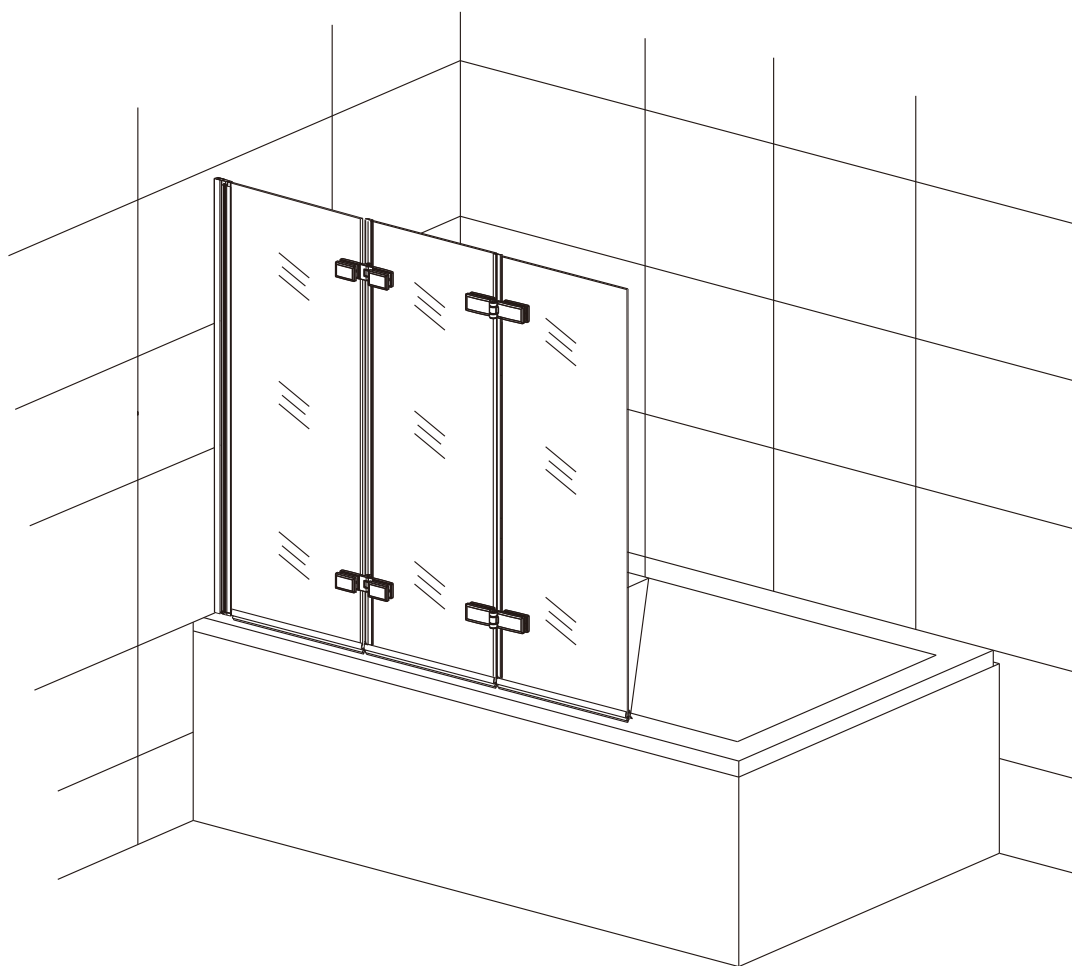

Vanová zástěna S33

montážní návod

NÁŘADÍ POTŘEBNÉ K MONTÁŽI

metr

gumové kladivo

plochý a křížový
šroubovák

vodováha

silikonová pistole