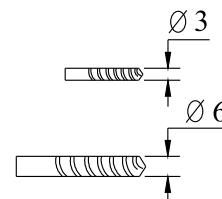

Vanová zástěna S33

montážní návod

NÁŘADÍ POTŘEBNÉ K MONTÁŽI

metr

gumové kladivo

plochý a křížový
šroubovák

vodováha

silikonová pistole

tužka

2.5mm

vrtačka

vrtačky

SEZNAM KOMPONENTŮ

A

B

C