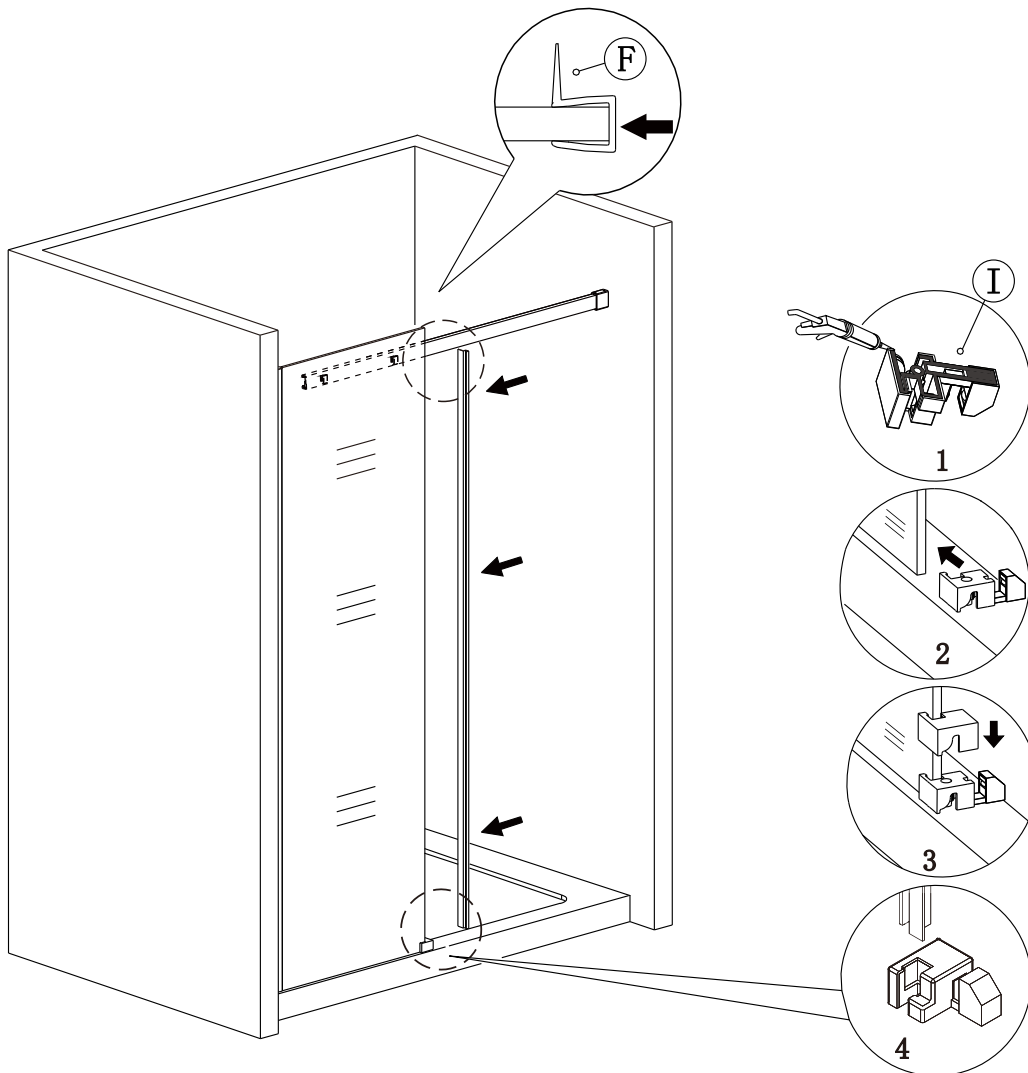

Sprchový kout HARMONY

montážní návod

NÁŘADÍ POTŘEBNÉ K MONTÁŽI

metr

gumové kladívko

plochy a křížový šroubovák

vodováha

silikonová pistole

Profil usadit cca 10 mm od okraje vaničky

3

4

5

6

7

8

9