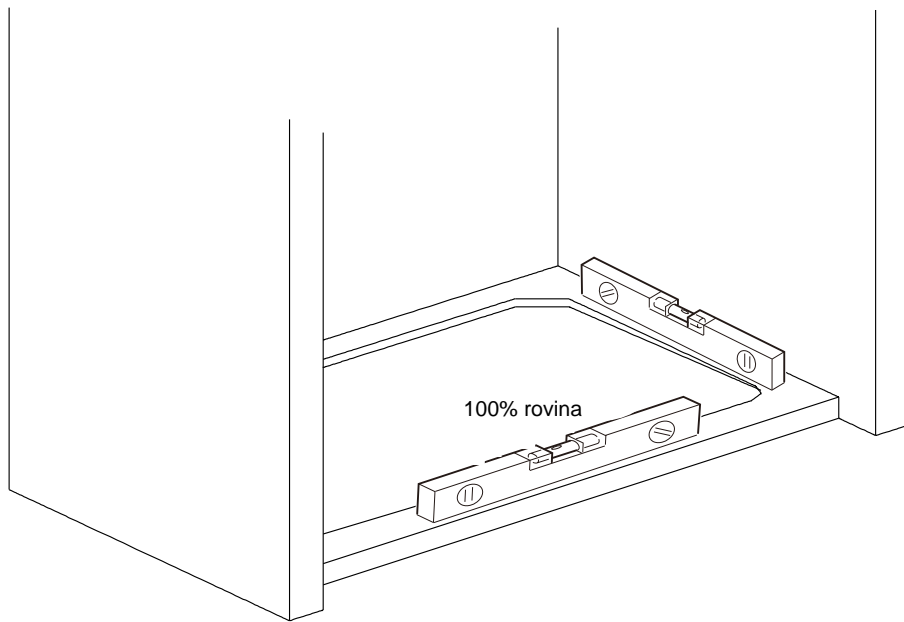

Sprchový kout HARMONY

montážní návod

NÁŘADÍ POTŘEBNÉ K MONTÁŽI

metr

gumové kladívko

plochy a křížový šroubovák

vodováha

silikonová pistole

tužka

vrtáky

vrtačka

SEZNAM KOMPONENTŮ

Před montáží zkontrolujte všechny díly a součásti

UPOZORNĚNÍ: Montáž musí provádět dvě osoby

1

2

Profil usadit cca 10 mm od okraje vaničky

3

4

5

6

7

8

9