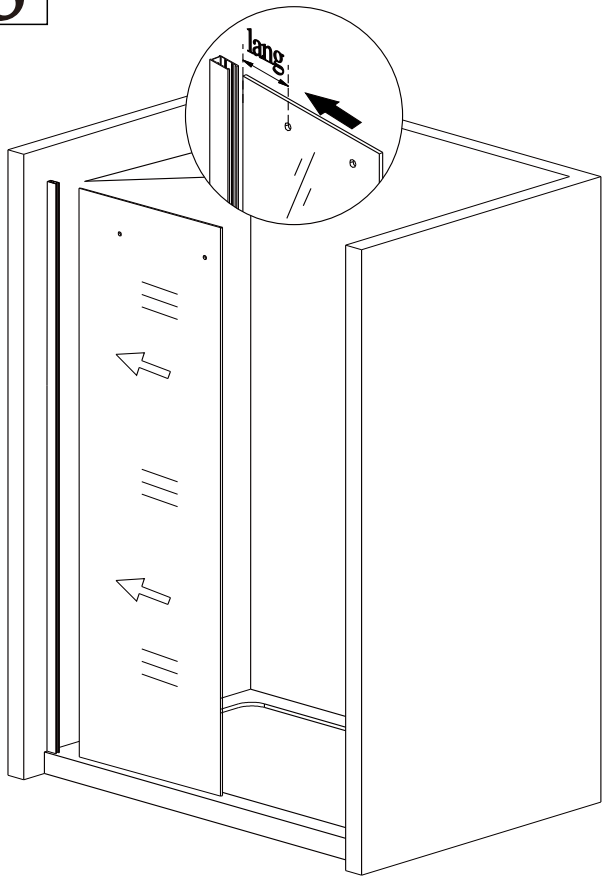

Sprchový kout HARMONY

montážní návod

NÁŘADÍ POTŘEBNÉ K MONTÁŽI

metr

gumové kladívko

plochy a křížový šroubovák

vodováha

silikonová pistole

tužka

vrtáky

vrtačka

SEZNAM KOMPONENTŮ

Před montáží zkontrolujte všechny díly a součásti

UPOZORNĚNÍ: Montáž musí provádět dvě osoby

1

2

Profil usadit cca 10 mm od okraje vaničky

3

4

5

6

7

8

9