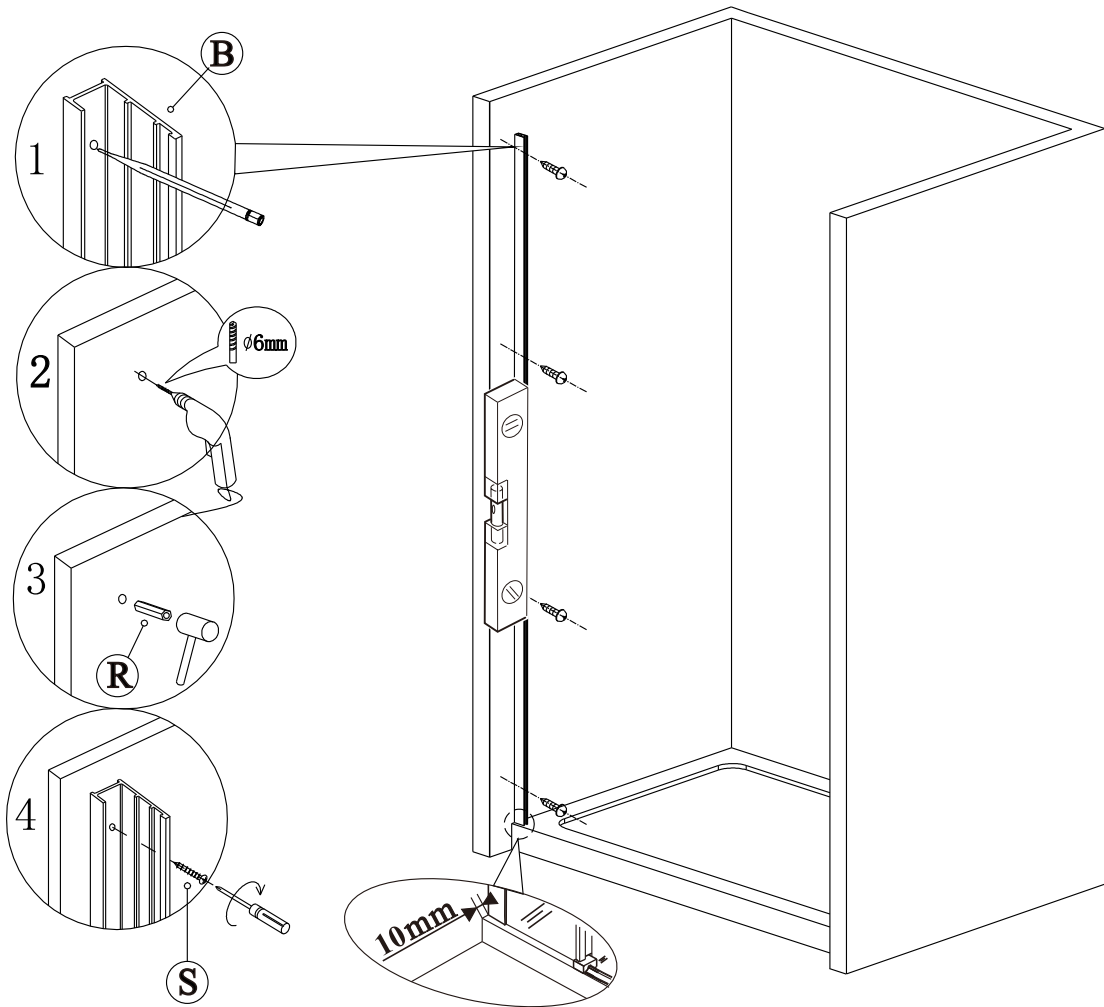

Sprchový kout HARMONY

montážní návod

NÁŘADÍ POTŘEBNÉ K MONTÁŽI

metr

gumové kladívko

plochy a křížový šroubovák

vodováha

silikonová pistole

tužka

vrtáky

vrtačka

SEZNAM KOMPONENTŮ

Před montáží zkontrolujte všechny díly a součásti

UPOZORNĚNÍ: Montáž musí provádět dvě osoby

1

2

Profil usadit cca 10 mm od okraje vaničky

3

4

5

6

7

8

9