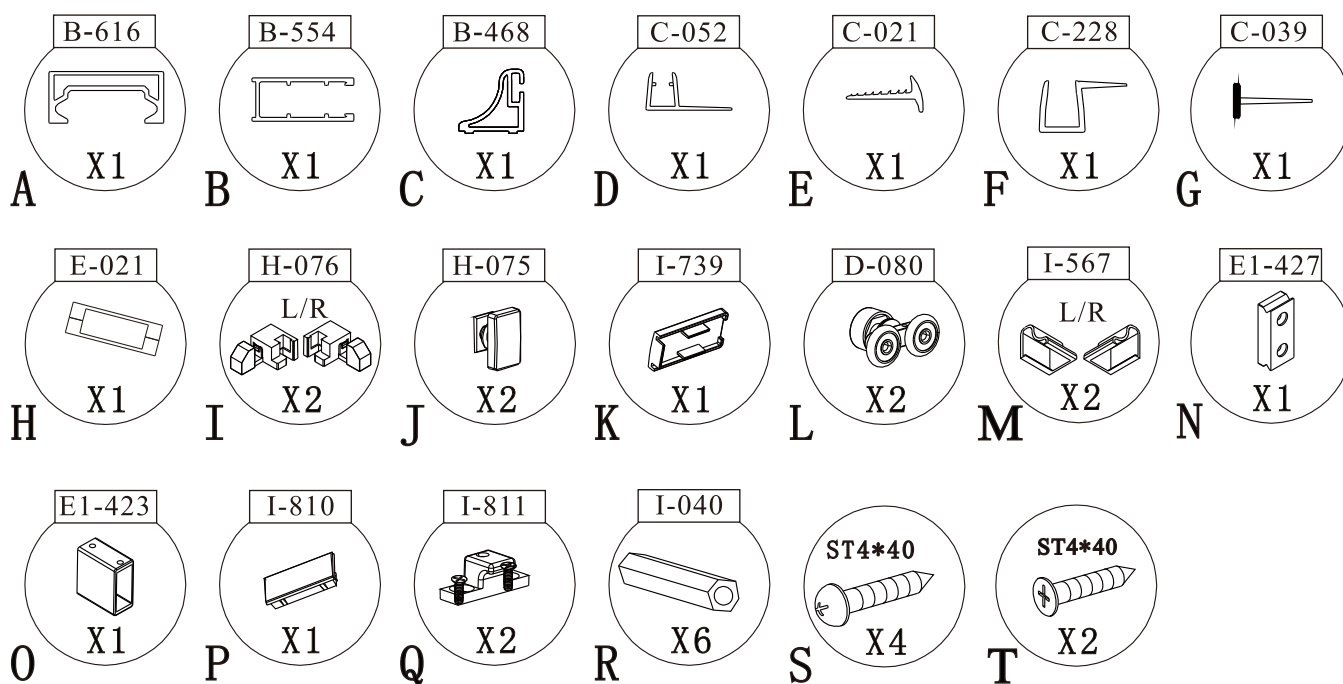

Sprchový kout HARMONY

montážní návod

NÁŘADÍ POTŘEBNÉ K MONTÁŽI

metr

gumové kladívko

plochy a křížový šroubovák

vodováha

silikonová pistole

tužka

vrtáky

vrtačka

SEZNAM KOMPONENTŮ

Před montáží zkontrolujte všechny díly a součásti

UPOZORNĚNÍ: Montáž musí provádět dvě osoby

1

2

Profil usadit cca 10 mm od okraje vaničky

3

4

5

6

7

8

9

10

11

12

13

14

15

Silikon je nutné aplikovat mezi všechny spoje a nechat 24 hodin vytvrdnout

ÚDRŽBA: