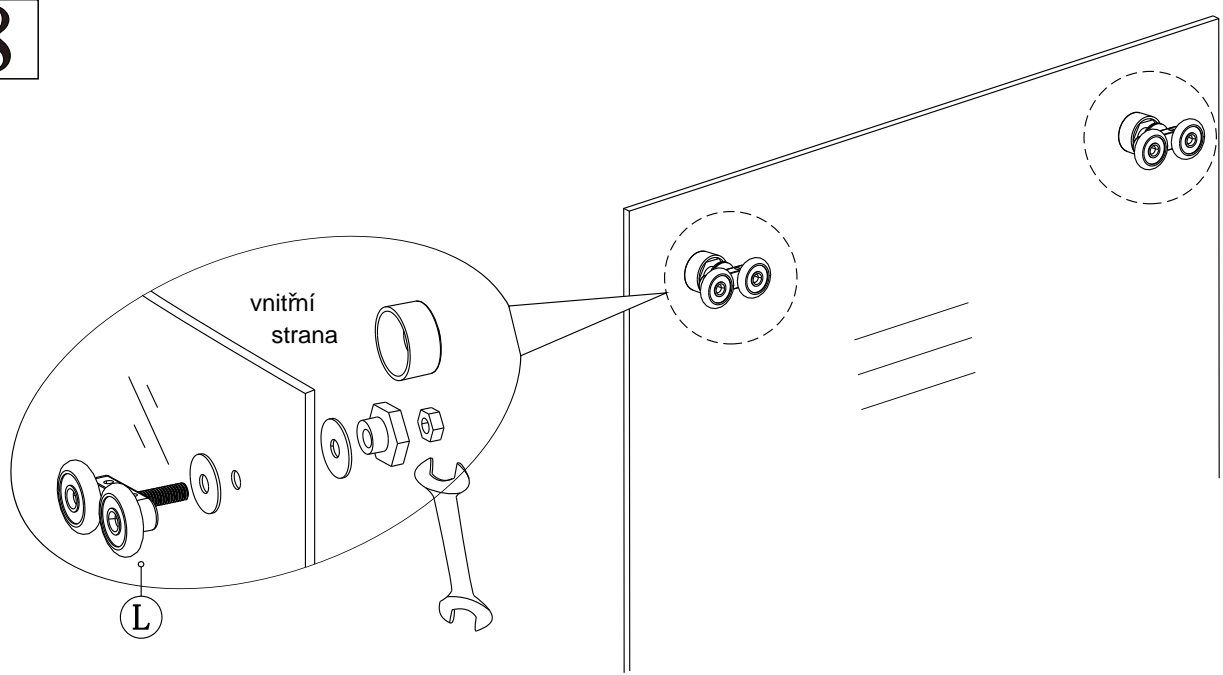

Profil usadit cca 10 mm od okraje vaničky

3

4

5

6

7

8

9

10

11

12

13

14

15

Silikon je nutné aplikovat mezi všechny spoje a nechat 24 hodin vytvrdnout

ÚDRŽBA: