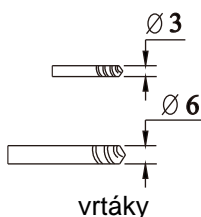

Sprchový kout HARMONY

montážní návod

NÁŘADÍ POTŘEBNÉ K MONTÁŽI

metr

gumové kladívko

plochy a křížový šroubovák

vodováha

silikonová pistole

tužka

vrtáky

vrtačka

SEZNAM KOMPONENTŮ

Před montáží zkontrolujte všechny díly a součásti

UPOZORNĚNÍ: Montáž musí provádět dvě osoby

1

2

Profil usadit cca 10 mm od okraje vaničky

3

4

5

6

7

8

9

10

11

12

13

14

15

Silikon je nutné aplikovat mezi všechny spoje a nechat 24 hodin vytvrdnout

ÚDRŽBA: