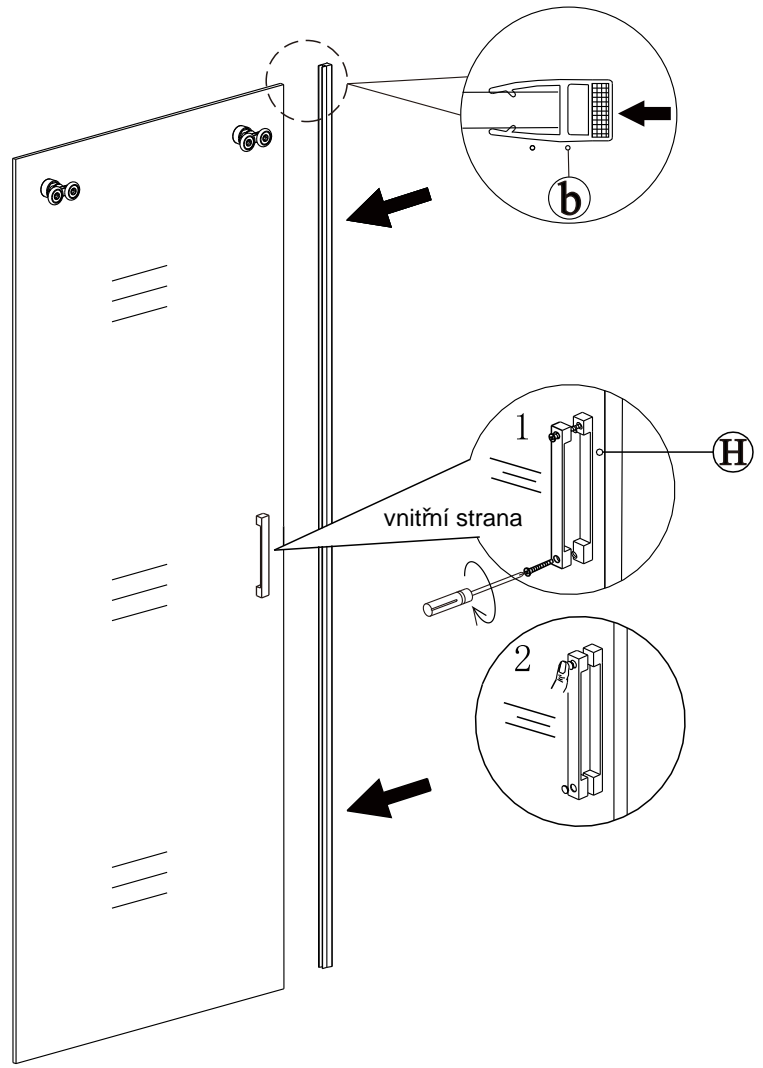

Sprchový kout HARMONY

montážní návod

NÁŘADÍ POTŘEBNÉ K MONTÁŽI

metr

gumové kladívko

plochy a křížový šroubovák

vodováha

silikonová pistole

Profil usadit cca 10 mm od okraje vaničky

3

4

5

6

7

8

9

10

11

12

13

14

15

Silikon je nutné aplikovat mezi všechny spoje a nechat 24 hodin vytvrdnout

ÚDRŽBA: