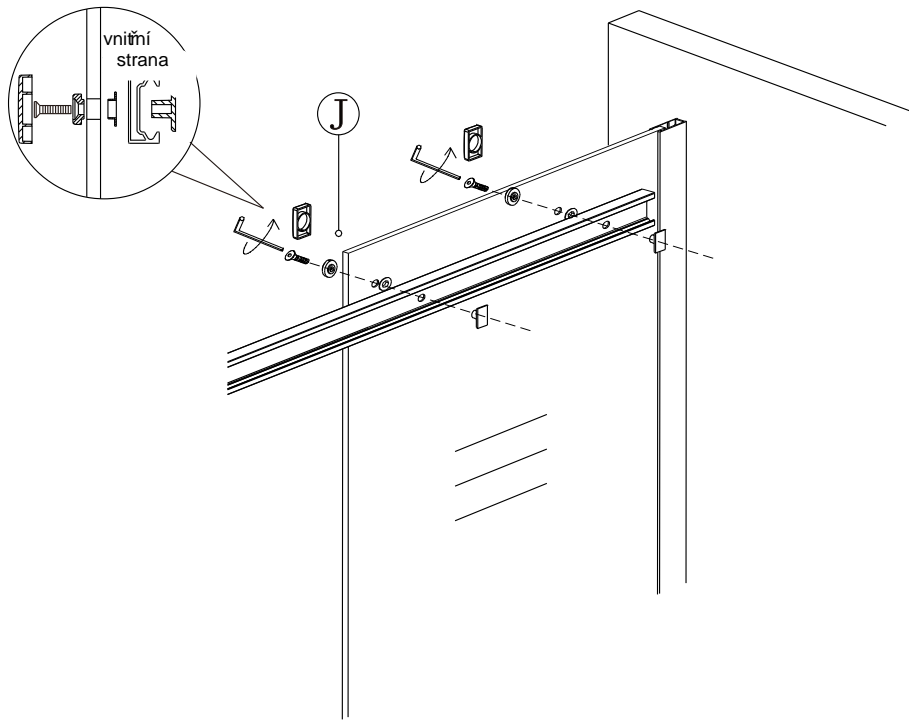

Sprchový kout HARMONY

montážní návod

NÁŘADÍ POTŘEBNÉ K MONTÁŽI

metr

gumové kladívko

plochy a křížový šroubovák

vodováha

silikonová pistole

Profil usadit cca 10 mm od okraje vaničky

3

4

5

6

7

8

9

10

11

12

13

14

15

Silikon je nutné aplikovat mezi všechny spoje a nechat 24 hodin vytvrdnout

ÚDRŽBA: