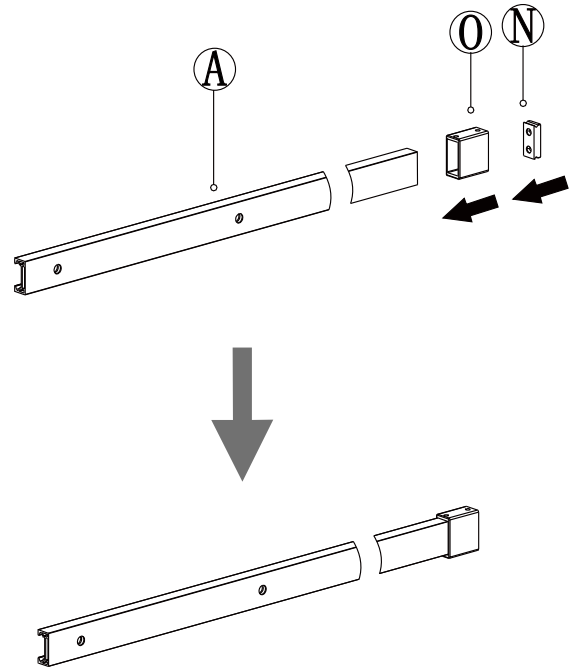

Sprchový kout HARMONY

montážní návod

NÁŘADÍ POTŘEBNÉ K MONTÁŽI

metr

gumové kladívko

plochy a křížový šroubovák

vodováha

silikonová pistole

tužka

vrtáky

vrtačka

SEZNAM KOMPONENTŮ

Před montáží zkontrolujte všechny díly a součásti

UPOZORNĚNÍ: Montáž musí provádět dvě osoby

1

2

Profil usadit cca 10 mm od okraje vaničky

3

4

5

6

7

8

9

10

11

12

13

14

15

Silikon je nutné aplikovat mezi všechny spoje a nechat 24 hodin vytvrdnout

ÚDRŽBA: