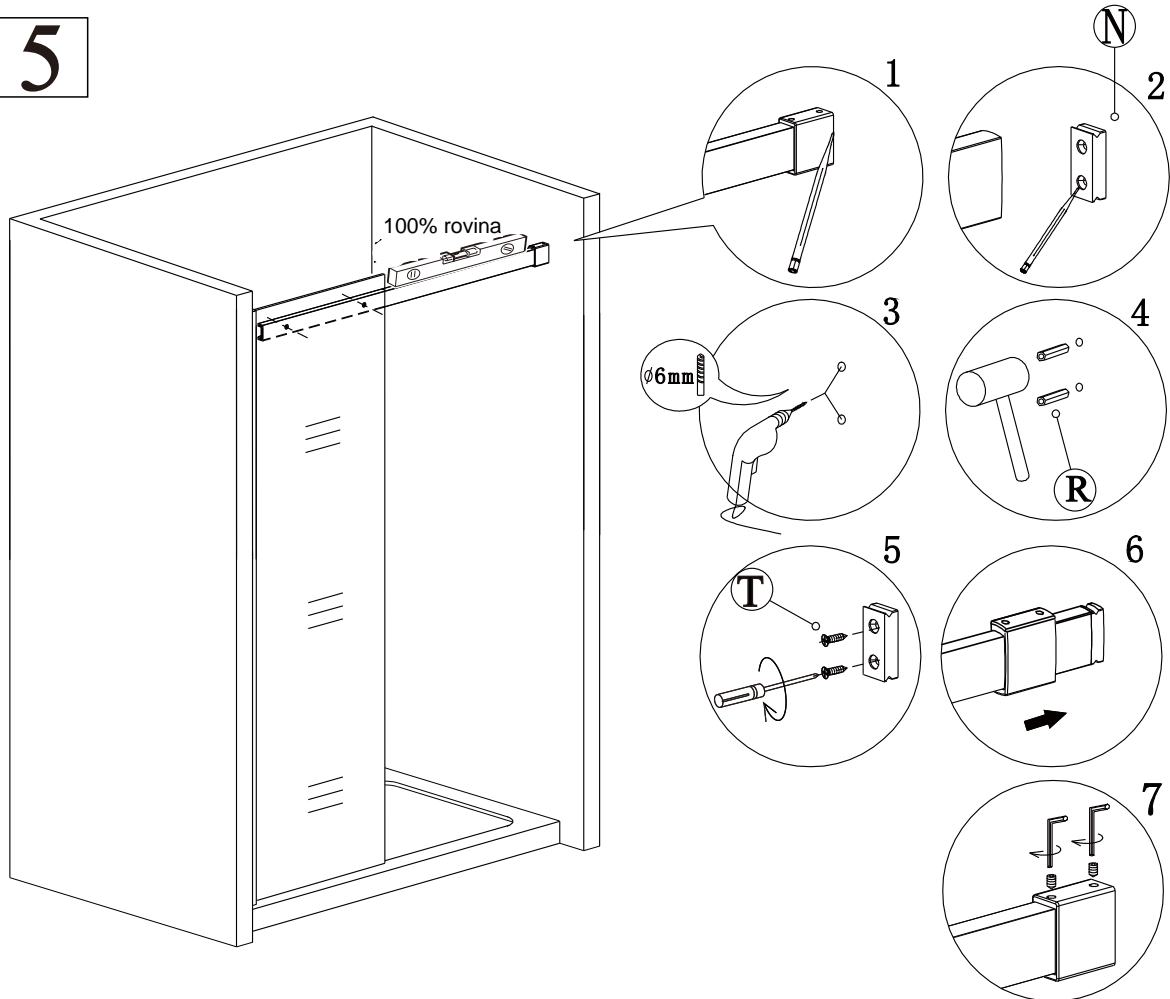

Sprchový kout HARMONY

montážní návod

NÁŘADÍ POTŘEBNÉ K MONTÁŽI

metr

gumové kladívko

plochy a křížový šroubovák

vodováha

silikonová pistole

Profil usadit cca 10 mm od okraje vaničky

3

4

5

6

7

8

9