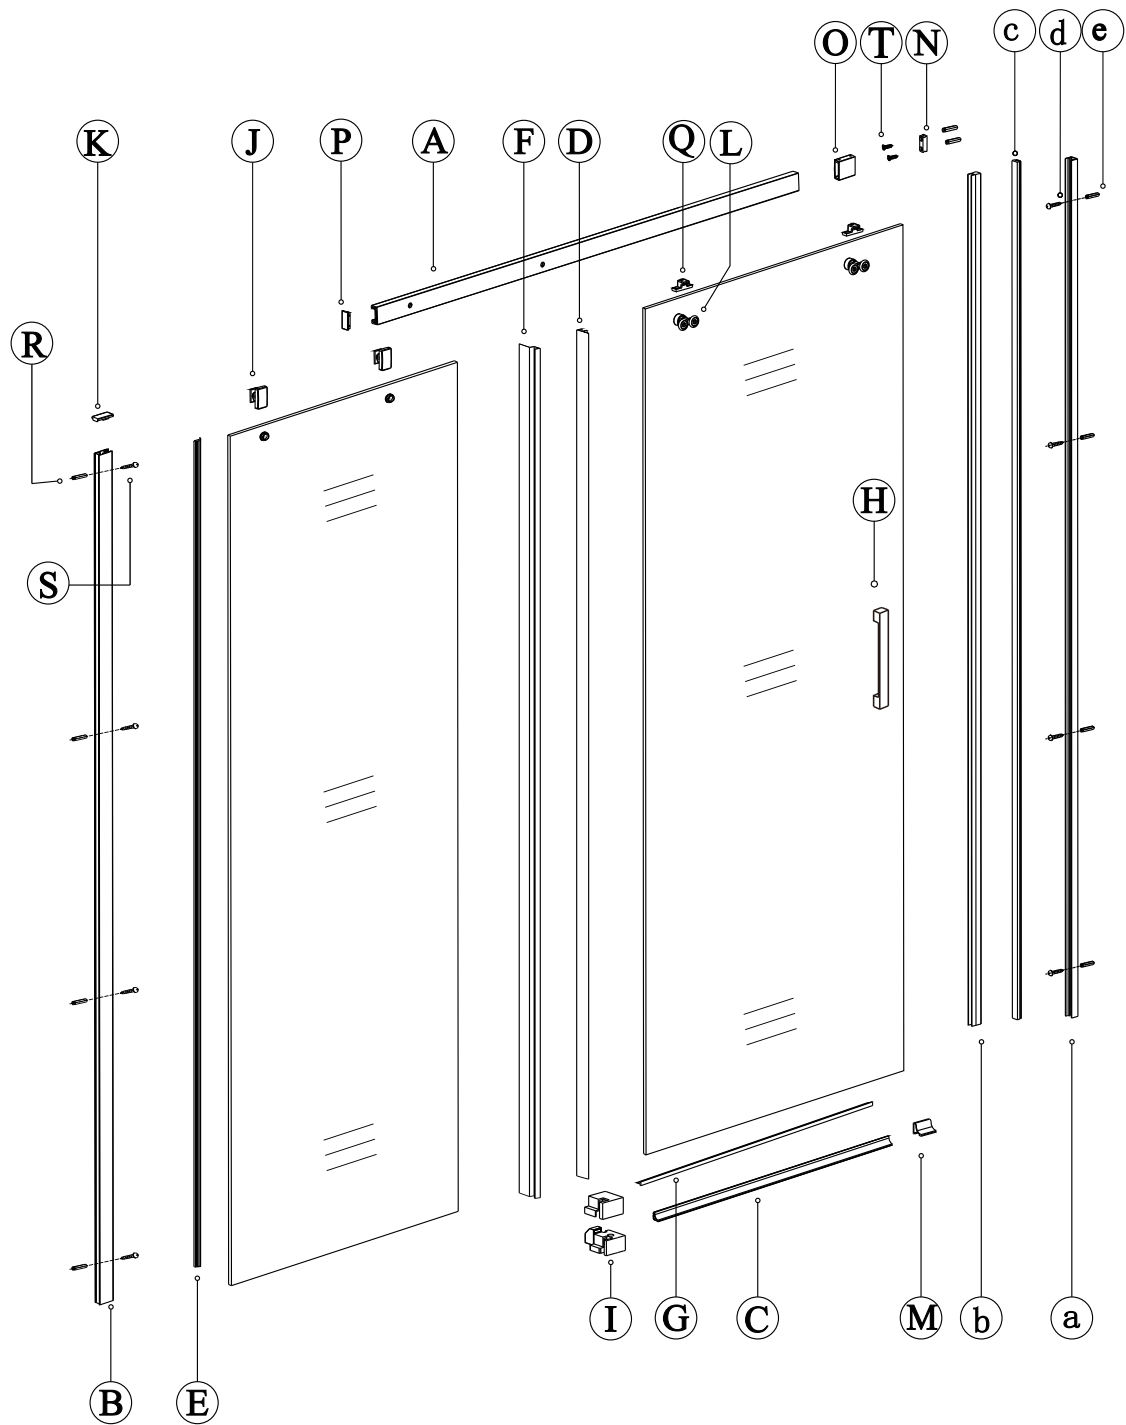

Sprchový kout HARMONY

montážní návod

NÁŘADÍ POTŘEBNÉ K MONTÁŽI

metr

gumové kladívko

plochy a křížový šroubovák

vodováha

silikonová pistole

tužka

vrtáky

vrtačka

SEZNAM KOMPONENTŮ

Před montáží zkontrolujte všechny díly a součásti

UPOZORNĚNÍ: Montáž musí provádět dvě osoby

1

2

Profil usadit cca 10 mm od okraje vaničky

3

4

5

6

7

8

9

10

11

12

13

14

15

Silikon je nutné aplikovat mezi všechny spoje a nechat 24 hodin vytvrdnout

ÚDRŽBA: