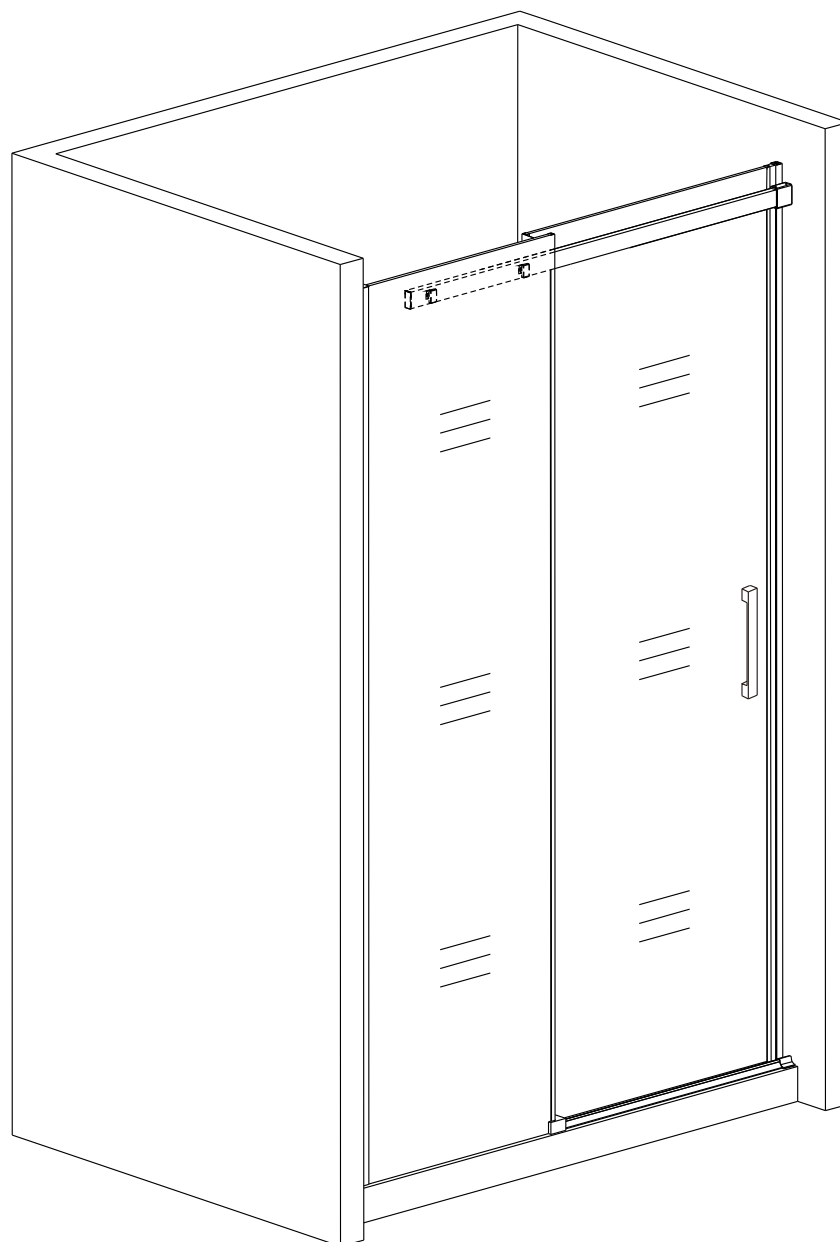

Sprchový kout HARMONY

montážní návod

NÁŘADÍ POTŘEBNÉ K MONTÁŽI

metr

gumové kladívko

plochy a křížový šroubovák

vodováha

silikonová pistole

tužka

vrtáky

vrtačka

SEZNAM KOMPONENTŮ

Před montáží zkontrolujte všechny díly a součásti

UPOZORNĚNÍ: Montáž musí provádět dvě osoby

1

2