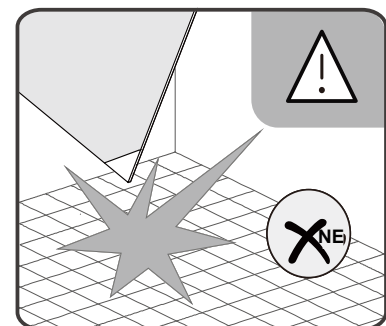

Vanová zástěna S2 STRIPE

montážní návod

UPOZORNĚNÍ

NÁŘADÍ POTŘEBNÉ K MONTÁŽI

metr

vodováha

vrtačka

gumové kladivo