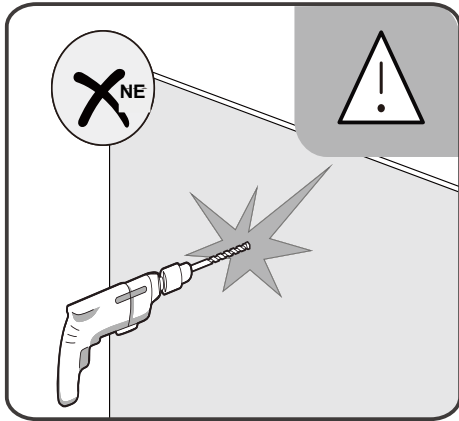

Vanová zástěna S2 STRIPE

montážní návod

UPOZORNĚNÍ

NÁŘADÍ POTŘEBNÉ K MONTÁŽI

metr

vodováha

vrtačka

gumové kladivo