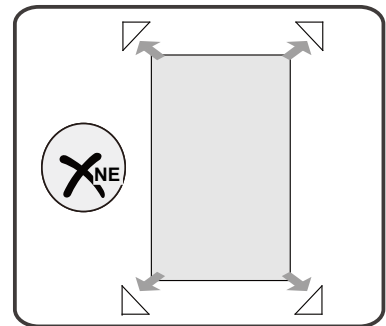

Vanová zástěna S2 STRIPE

montážní návod

UPOZORNĚNÍ

NÁŘADÍ POTŘEBNÉ K MONTÁŽI

metr

vodováha

vrtačka

gumové kladivo

silikonová pistole

vrtáky

plochý a křížový
šroubovák

tužka

SEZNAM KOMPONENTŮ

A

B-268

X1

1

Nástěnný profil umístit 15mm od okraje vany.

2

3

4

5

Během instalace ponechejte rohové chrániče, které brání rozbití skla.

6