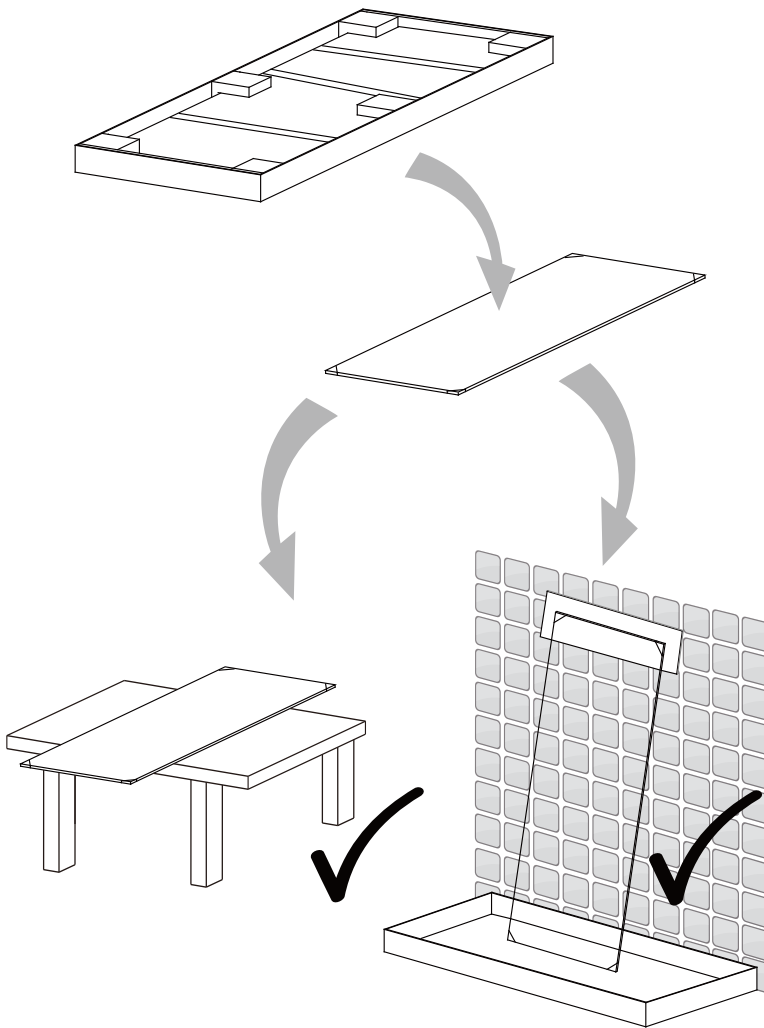

Vanová zástěna S2 STRIPE

montážní návod

UPOZORNĚNÍ

NÁŘADÍ POTŘEBNÉ K MONTÁŽI

metr

vodováha

vrtačka

gumové kladivo

silikonová pistole

vrtáky

plochý a křížový
šroubovák

tužka

SEZNAM KOMPONENTŮ

A

B-268

X1