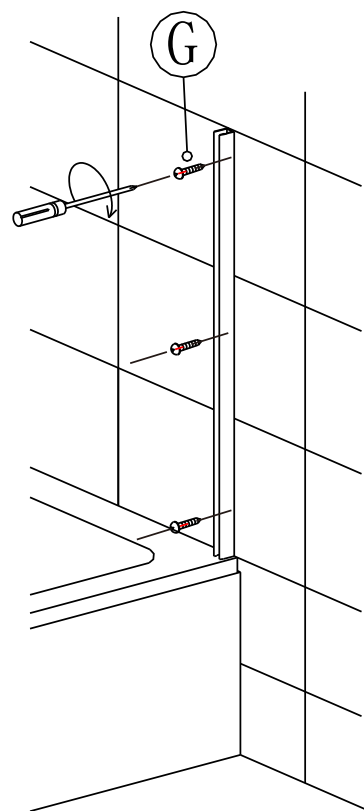

1

Nástěnný profil umístit 15mm od okraje vany.

2

3

4

5

Během instalace ponechejte rohové chrániče, které brání rozbití skla.

6