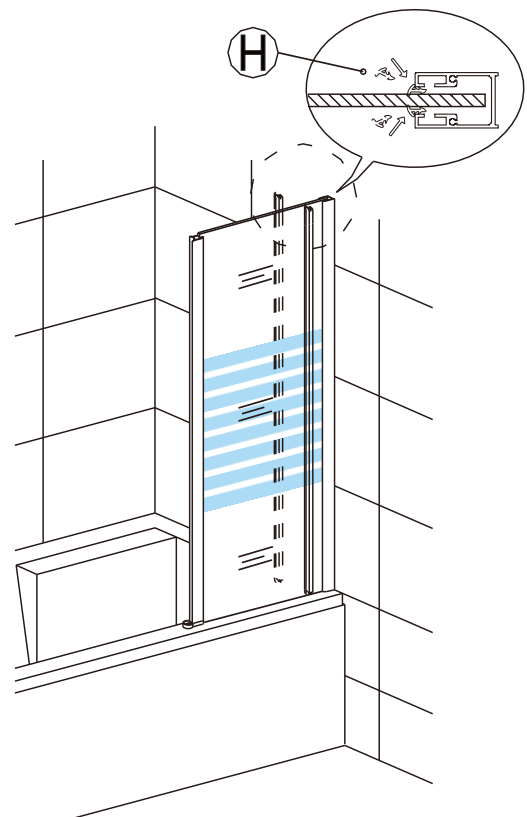

5

Během instalace ponechejte rohové chrániče, které brání rozbití skla.

6

7