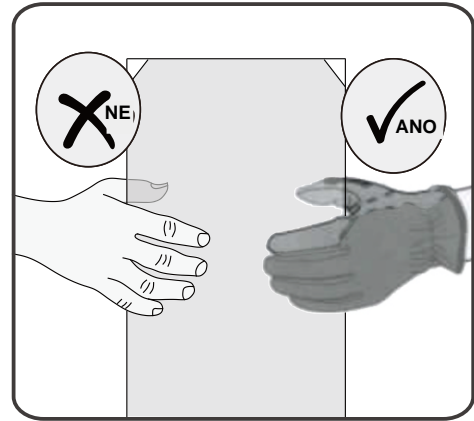

Vanová zástěna S2 STRIPE

montážní návod

UPOZORNĚNÍ

NÁŘADÍ POTŘEBNÉ K MONTÁŽI

metr

vodováha

vrtačka

gumové kladivo