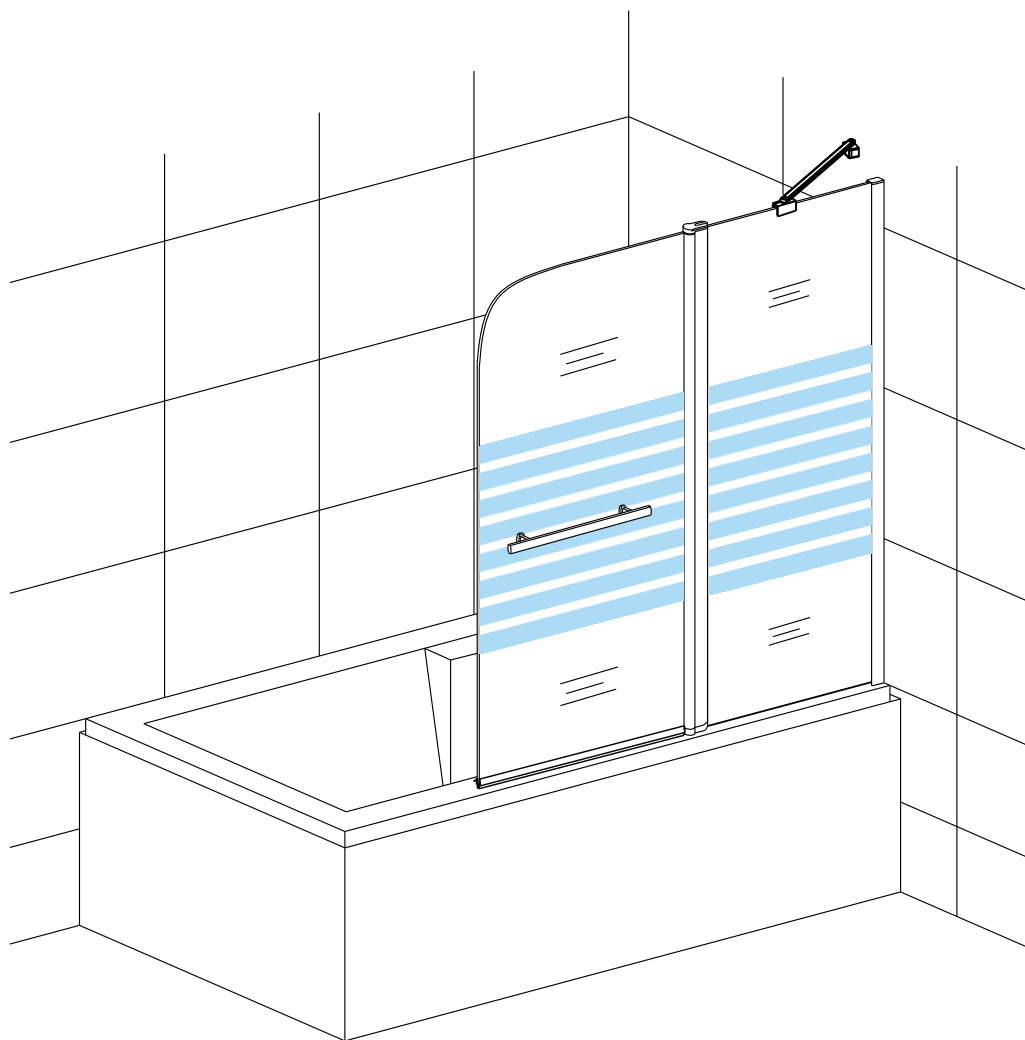

Vanová zástěna S2 STRIPE

montážní návod

UPOZORNĚNÍ

NÁŘADÍ POTŘEBNÉ K MONTÁŽI

metr

vodováha

vrtačka

gumové kladivo