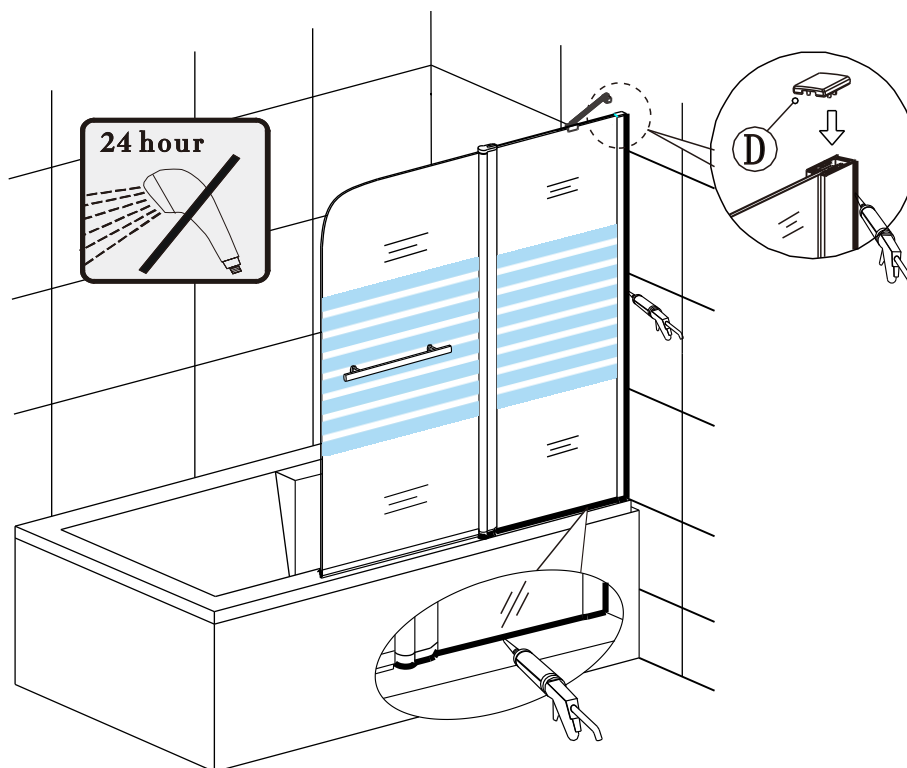

14

Silikon je nutné aplikovat mezi všechny spoje a nechat 24 hodin vytvrdnout