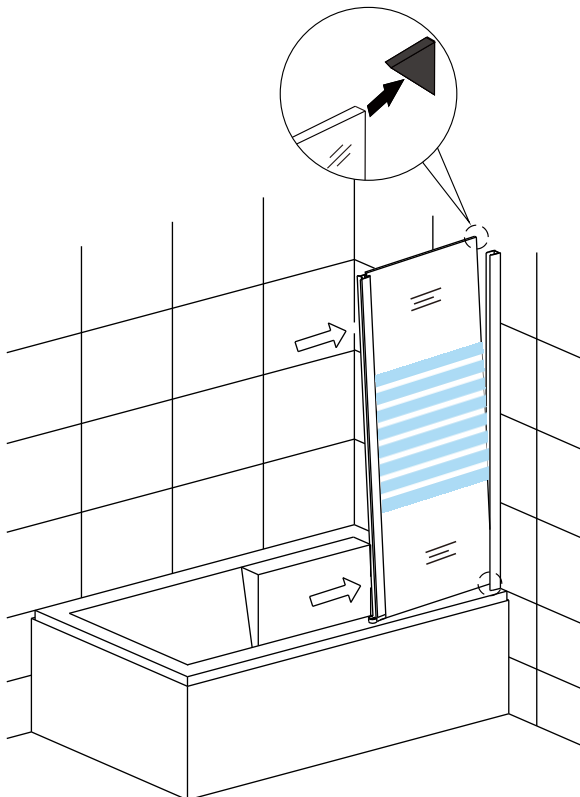

1

Nástěnný profil umístit 15mm od okraje vany.

2

3

4

5

Během instalace ponechejte rohové chrániče, které brání rozbití skla.

6