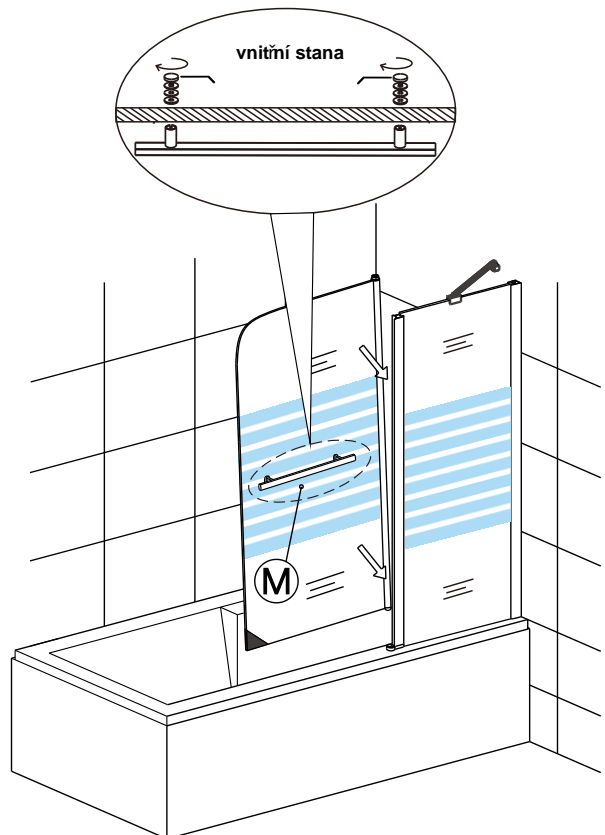

1

Nástěnný profil umístit 15mm od okraje vany.

2

3

4

5

Během instalace ponechejte rohové chrániče, které brání rozbití skla.

6

7

8

9

10

11

12

13

14