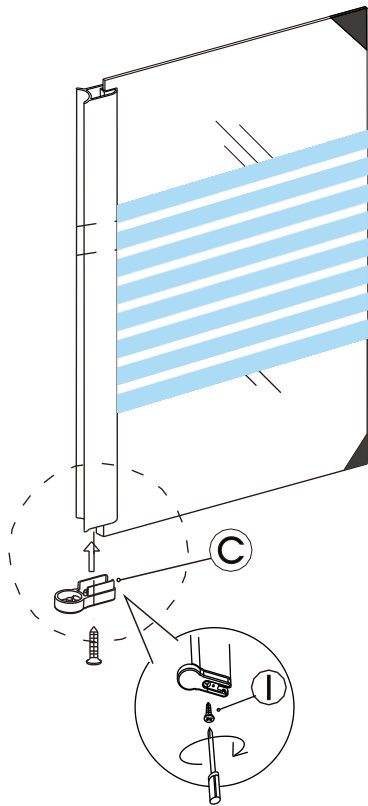

1

Nástěnný profil umístit 15mm od okraje vany.

2

3

4

5

Během instalace ponechejte rohové chrániče, které brání rozbití skla.

6