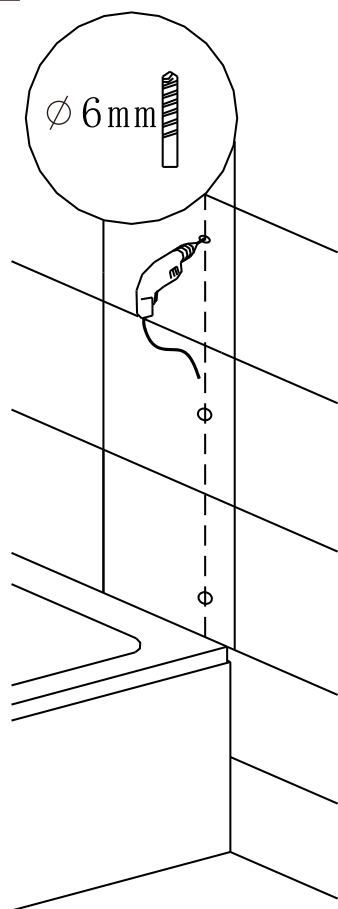

1

Nástěnný profil umístit 15mm od okraje vany.

2

3

4

5

Během instalace ponechejte rohové chrániče, které brání rozbití skla.

6