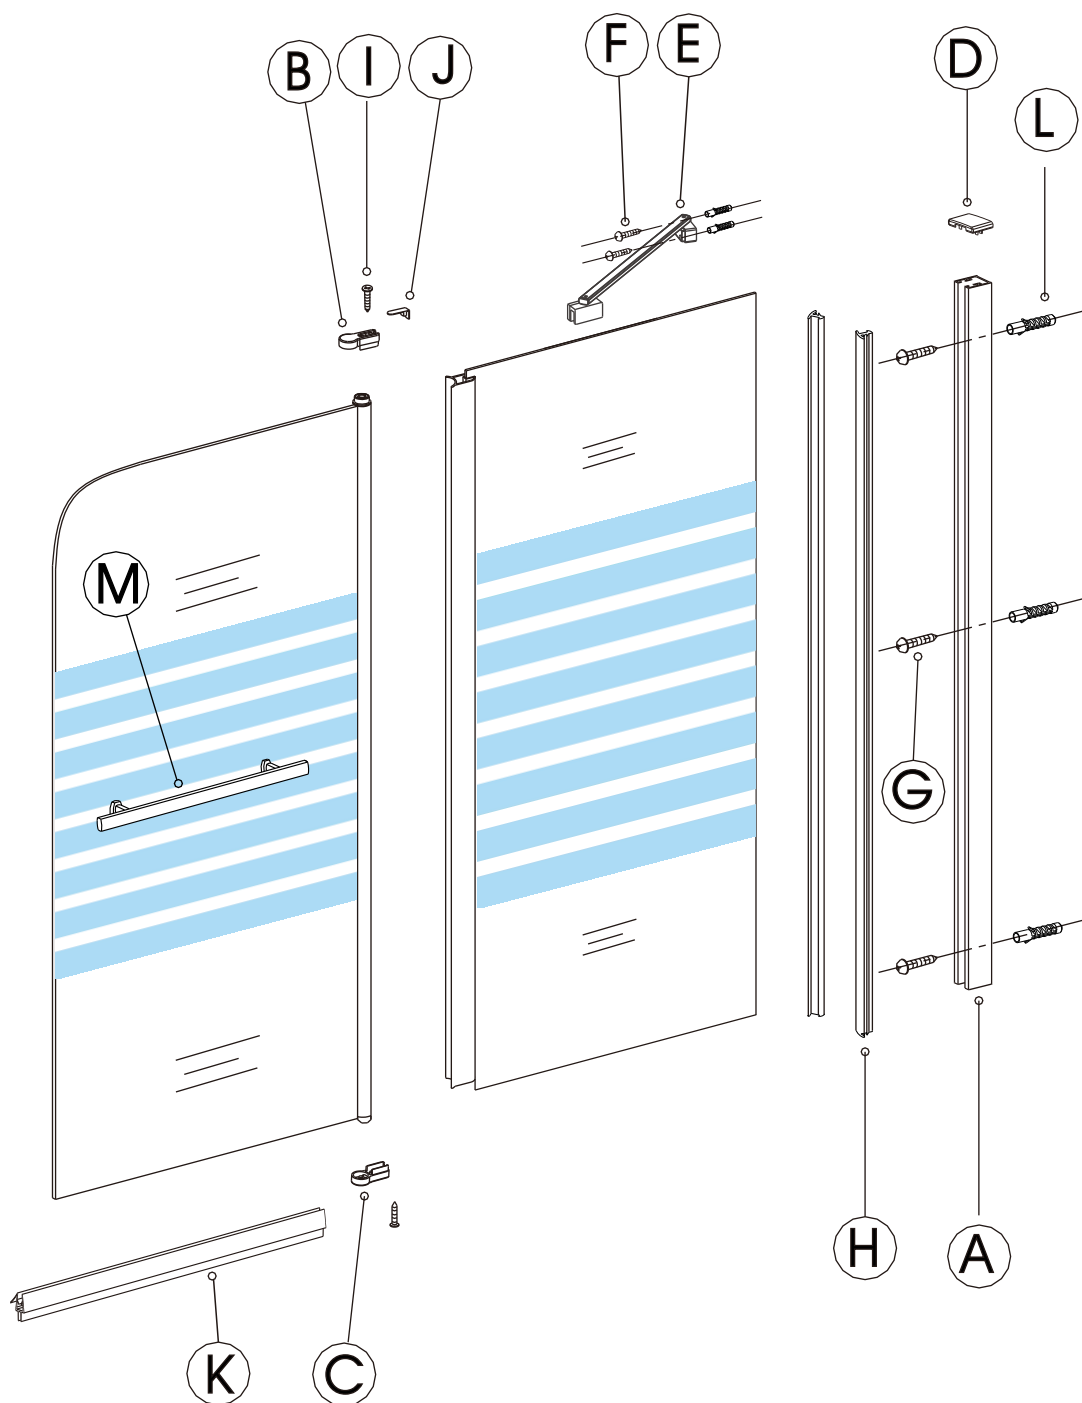

L

I-432

X5

M

E-123

X1

Před montáží zkontrolujte všechny díly a součásti

UPOZORNĚNÍ: Montáž musí provádět dvě osoby

1

Nástěnný profil umístit 15mm od okraje vany.

2

3

4

5

Během instalace ponechejte rohové chrániče, které brání rozbití skla.

6