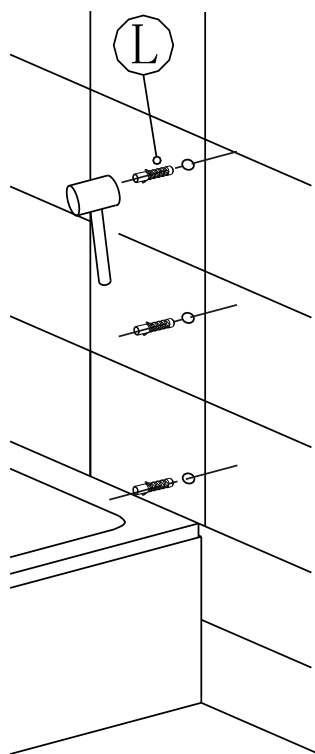

1

Nástěnný profil umístit 15mm od okraje vany.

2

3

4

5

Během instalace ponechejte rohové chrániče, které brání rozbití skla.

6