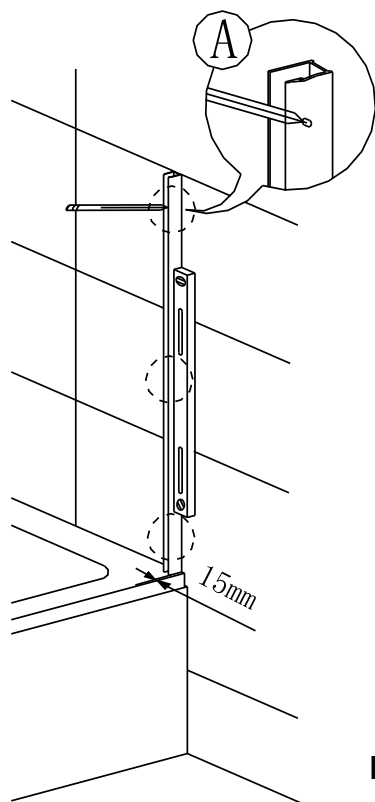

1

Nástěnný profil umístit 15mm od okraje vany.

2

3

4

5

Během instalace ponechejte rohové chrániče, které brání rozbití skla.

6