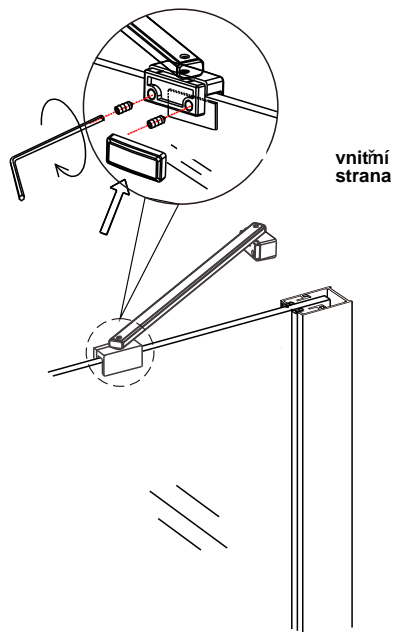

1

Nástěnný profil umístit 15mm od okraje vany.

2

3

4

5

Během instalace ponechejte rohové chrániče, které brání rozbití skla.

6

7

8

9

10

11

12

13

14