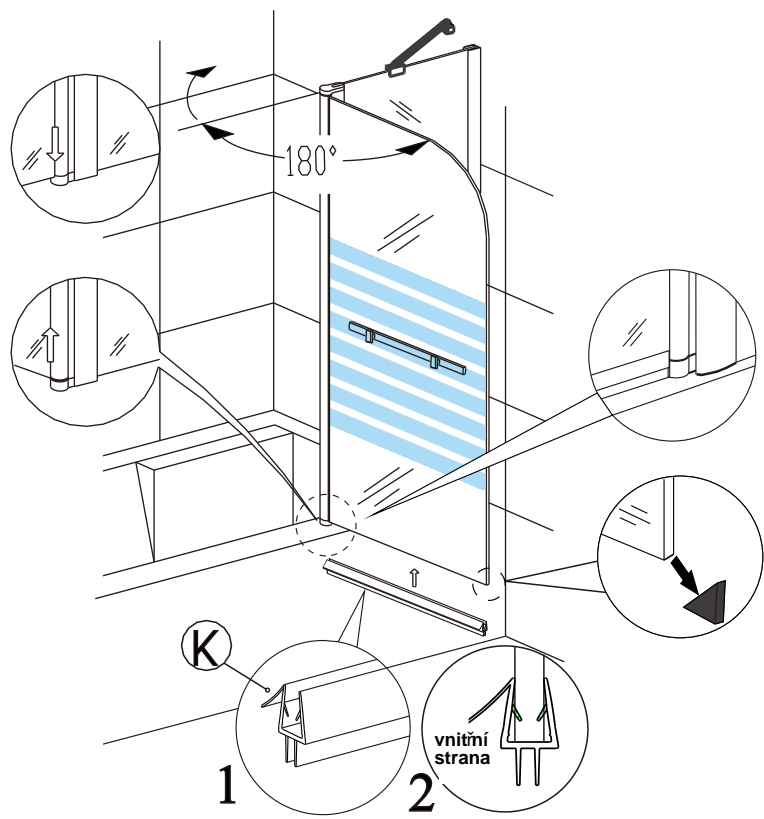

1

Nástěnný profil umístit 15mm od okraje vany.

2

3

4

5

Během instalace ponechejte rohové chrániče, které brání rozbití skla.

6

7

8

9

10

11

12

13

14