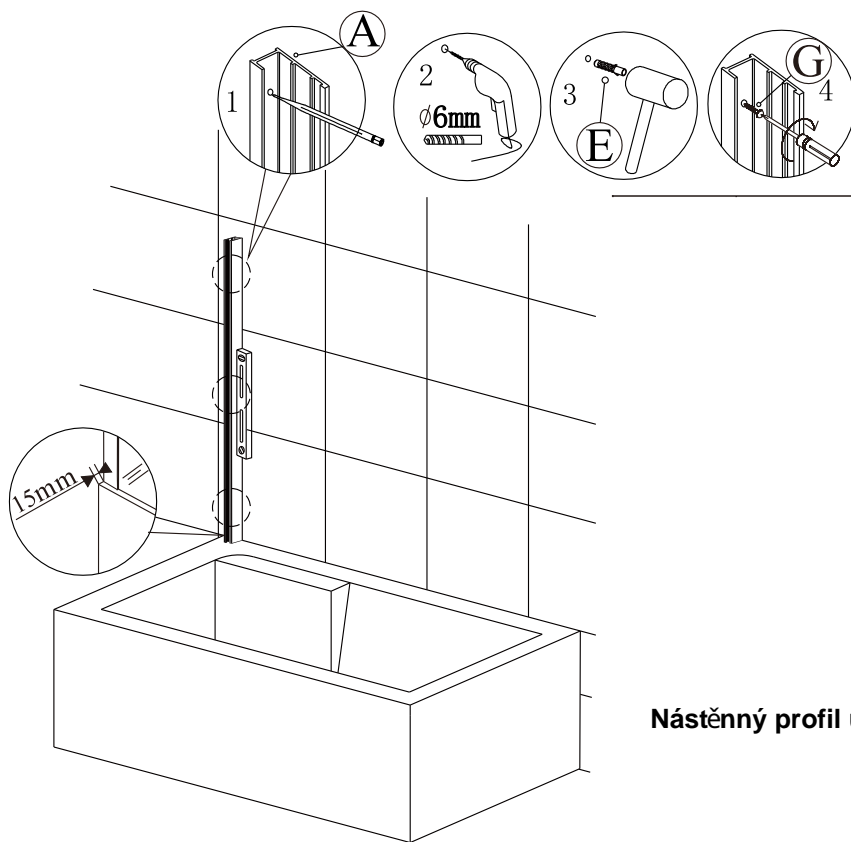

Pevná vanová zástěna

montážní návod

UPOZORNĚNÍ

NÁŘADÍ POTŘEBNÉ K MONTÁŽI

metr

vodováha

vrtačka

gumové kladivo

D

E

F

G

H

I

Před montáží zkontrolujte všechny díly a součásti

UPOZORNĚNÍ: Montáž musí provádět dvě osoby

1

Nástěnný profil umístit 15mm od okraje vany.

2

3

4

5

Silikon je nutné aplikovat mezi všechny spoje a nechat 24 hodin vytvrdnout .

6