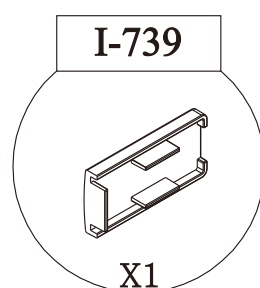

silikonová
pistole

vrtačky

plochý a křížový
šroubovák

tužka

SEZNAM KOMPONENTŮ

A

B

C

1

Nástěnný profil umístit 15mm od okraje vany.

2

3

4

5

Silikon je nutné aplikovat mezi všechny spoje a nechat 24 hodin vytvrdnout .

6