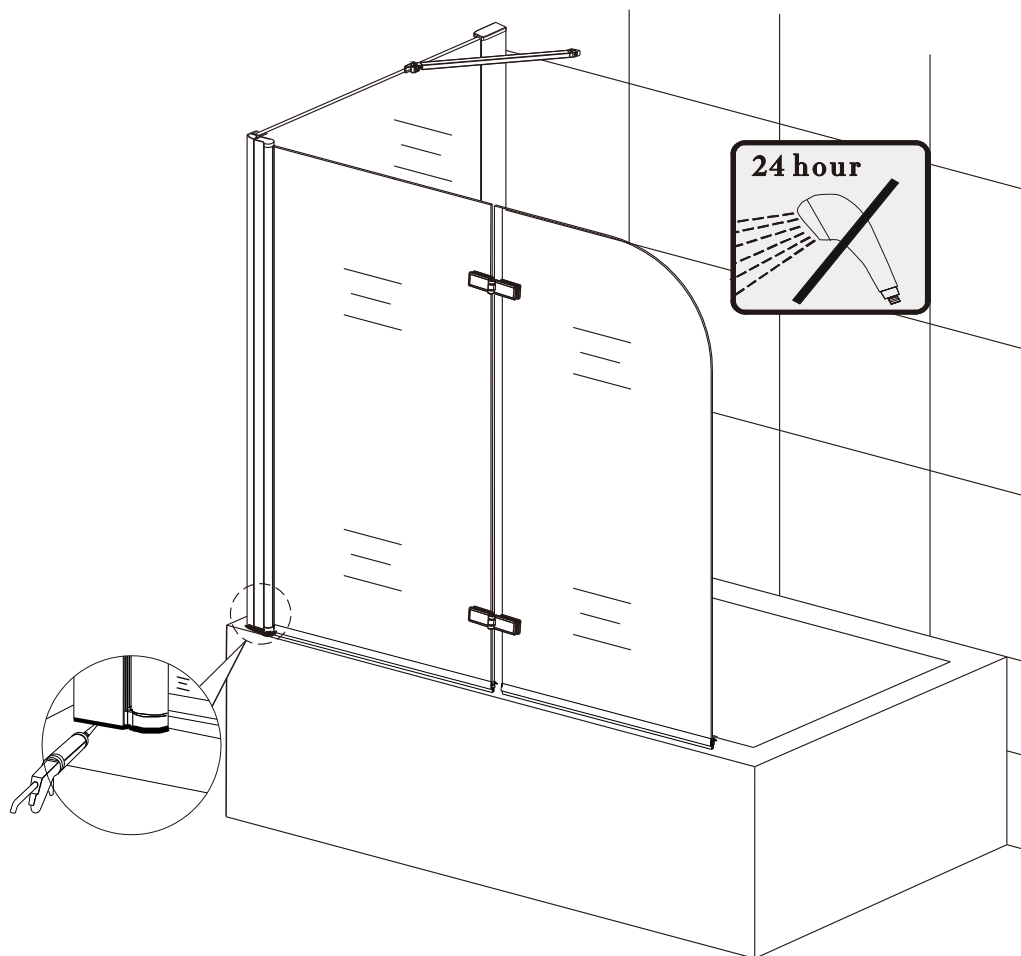

7

Silikon je nutné aplikovat mezi všechny spoje a nechat 24 hodin vytvrdnout .