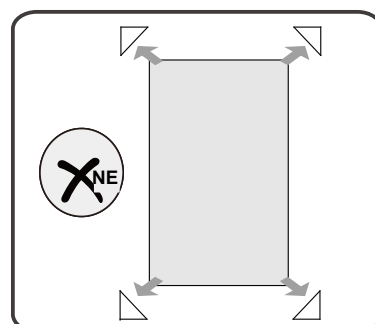

Pevná vanová zástěna

montážní návod

UPOZORNĚNÍ

NÁŘADÍ POTŘEBNÉ K MONTÁŽI

metr

vodováha

vrtačka

gumové kladivo

silikonová
pistole

vrtačky

plochý a křížový
šroubovák

tužka

SEZNAM KOMPONENTŮ

A

B

C

1

Nástěnný profil umístit 15mm od okraje vany.

2

3

4

5

Silikon je nutné aplikovat mezi všechny spoje a nechat 24 hodin vytvrdnout .

6