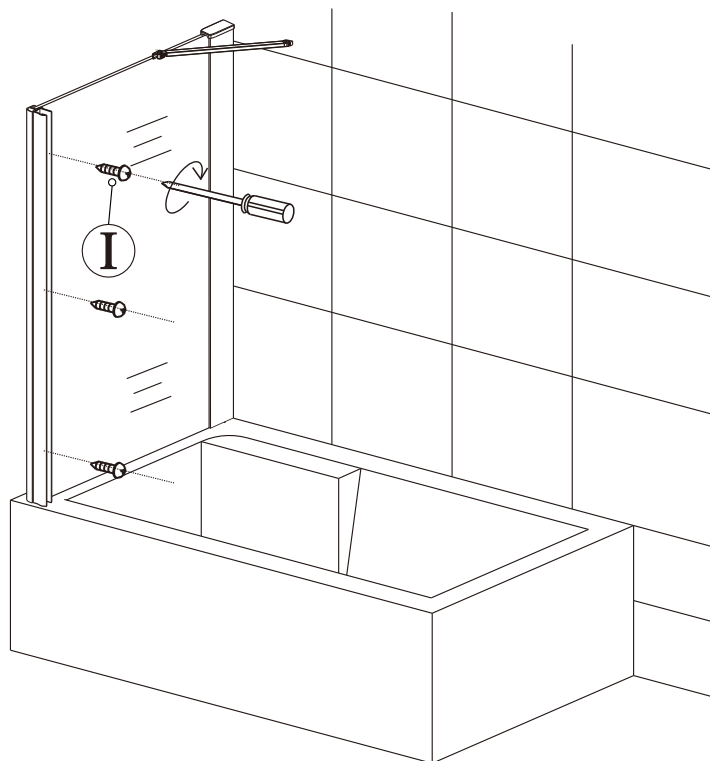

1

Nástěnný profil umístit 15mm od okraje vany.

2

3

4

5

Silikon je nutné aplikovat mezi všechny spoje a nechat 24 hodin vytvrdnout .

6

s vanovou zástěnou S22 a S33

7

Silikon je nutné aplikovat mezi všechny spoje a nechat 24 hodin vytvrdnout .

Údržba:

Nečistěte sprchový kout dráždivými čisticími prostředky, jako je alkohol, benzín nebo chemické čističe. Pro pravidelné čištění používejte neabrazivní prostředky. Čištění lze provádět vodou a vhodnými čisticími prostředky.