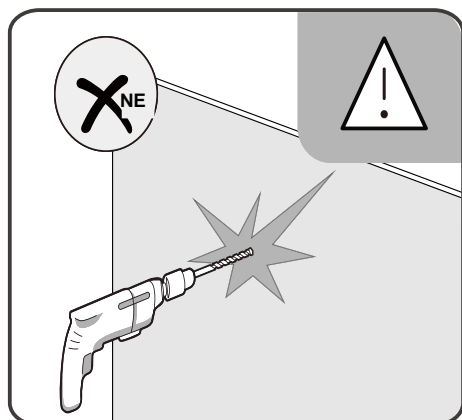

Pevná vanová zástěna

montážní návod

UPOZORNĚNÍ

NÁŘADÍ POTŘEBNÉ K MONTÁŽI

metr

vodováha

vrtačka

gumové kladivo