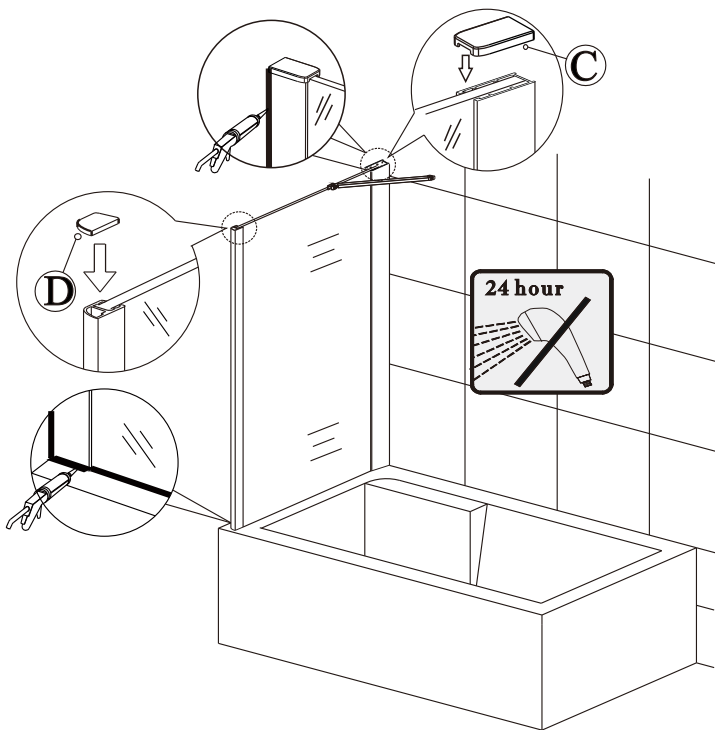

1

Nástěnný profil umístit 15mm od okraje vany.

2

3

4

5

Silikon je nutné aplikovat mezi všechny spoje a nechat 24 hodin vytvrdnout .

6