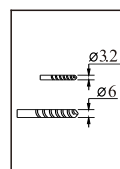

Pevná vanová zástěna

montážní návod

UPOZORNĚNÍ

NÁŘADÍ POTŘEBNÉ K MONTÁŽI

metr

vodováha

vrtačka

gumové kladivo

silikonová
pistole

vrtačky

plochý a křížový
šroubovák

tužka

SEZNAM KOMPONENTŮ

A

B

C

1

Nástěnný profil umístit 15mm od okraje vany.

2

3

4

5

Silikon je nutné aplikovat mezi všechny spoje a nechat 24 hodin vytvrdnout .

6