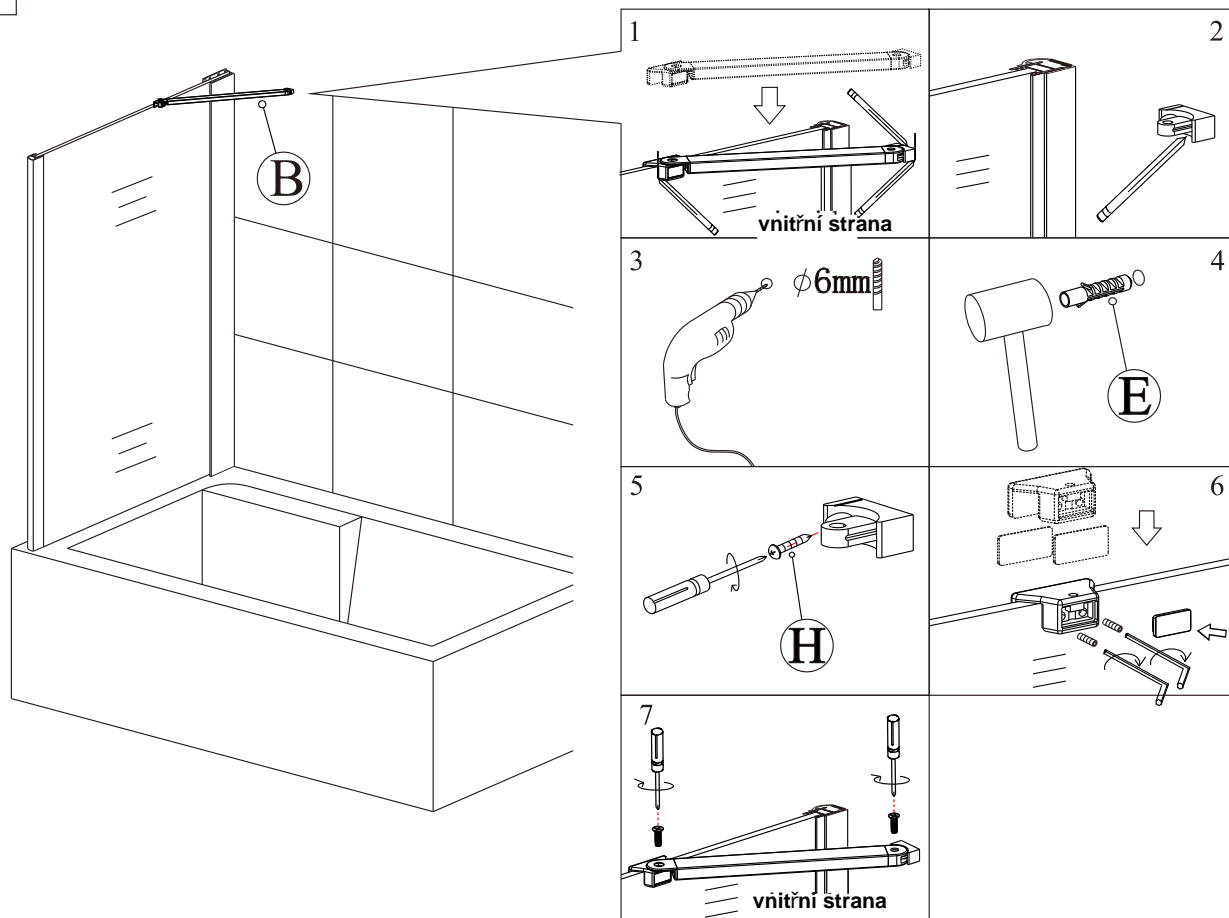

1

Nástěnný profil umístit 15mm od okraje vany.

2

3

4

5

Silikon je nutné aplikovat mezi všechny spoje a nechat 24 hodin vytvrdnout .

6