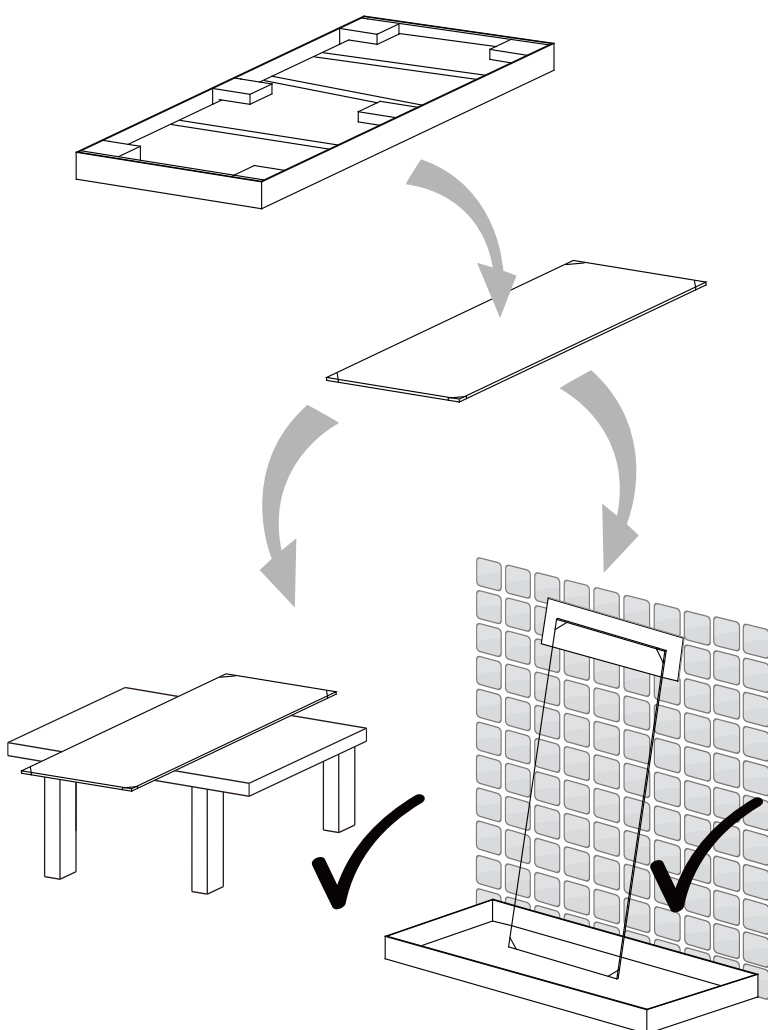

Pevná vanová zástěna

montážní návod

UPOZORNĚNÍ

NÁŘADÍ POTŘEBNÉ K MONTÁŽI

metr

vodováha

vrtačka

gumové kladivo

silikonová
pistole

vrtačky

plochý a křížový
šroubovák

tužka

SEZNAM KOMPONENTŮ

A

B

C

1

Nástěnný profil umístit 15mm od okraje vany.

2

3

4

5

Silikon je nutné aplikovat mezi všechny spoje a nechat 24 hodin vytvrdnout .

6