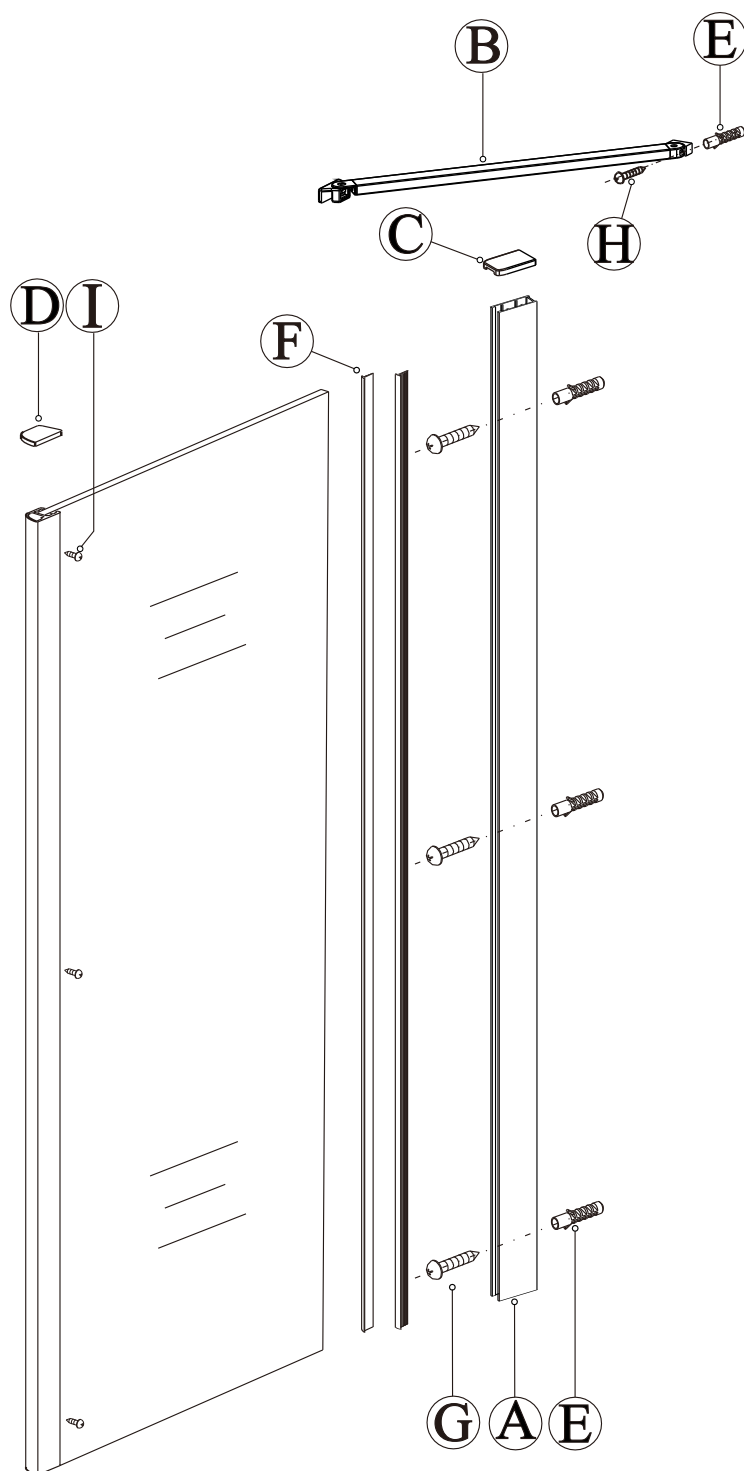

Pevná vanová zástěna

montážní návod

UPOZORNĚNÍ

NÁŘADÍ POTŘEBNÉ K MONTÁŽI

metr

vodováha

vrtačka

gumové kladivo

D

E

F

G

H

I

Před montáží zkontrolujte všechny díly a součásti

UPOZORNĚNÍ: Montáž musí provádět dvě osoby

1

Nástěnný profil umístit 15mm od okraje vany.

2

3

4

5

Silikon je nutné aplikovat mezi všechny spoje a nechat 24 hodin vytvrdnout .

6