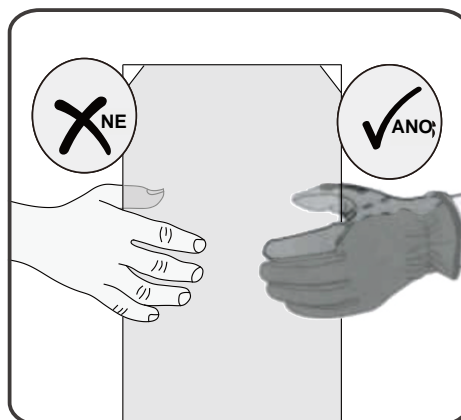

Pevná vanová zástěna

montážní návod

UPOZORNĚNÍ

NÁŘADÍ POTŘEBNÉ K MONTÁŽI

metr

vodováha

vrtačka

gumové kladivo

1

Nástěnný profil umístit 15mm od okraje vany.

2

3

4

5

Silikon je nutné aplikovat mezi všechny spoje a nechat 24 hodin vytvrdnout .

6