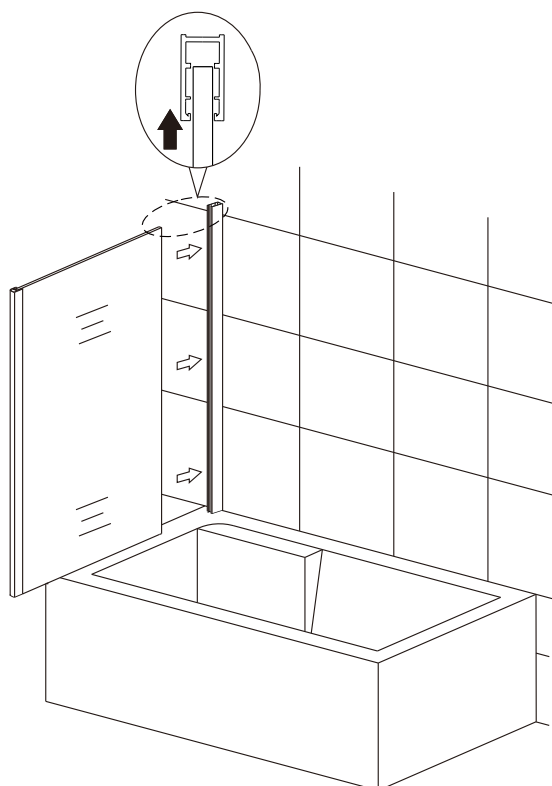

D

E

F

G

H

I

Před montáží zkontrolujte všechny díly a součásti

UPOZORNĚNÍ: Montáž musí provádět dvě osoby

1

Nástěnný profil umístit 15mm od okraje vany.

2

3

4

5

Silikon je nutné aplikovat mezi všechny spoje a nechat 24 hodin vytvrdnout .

6