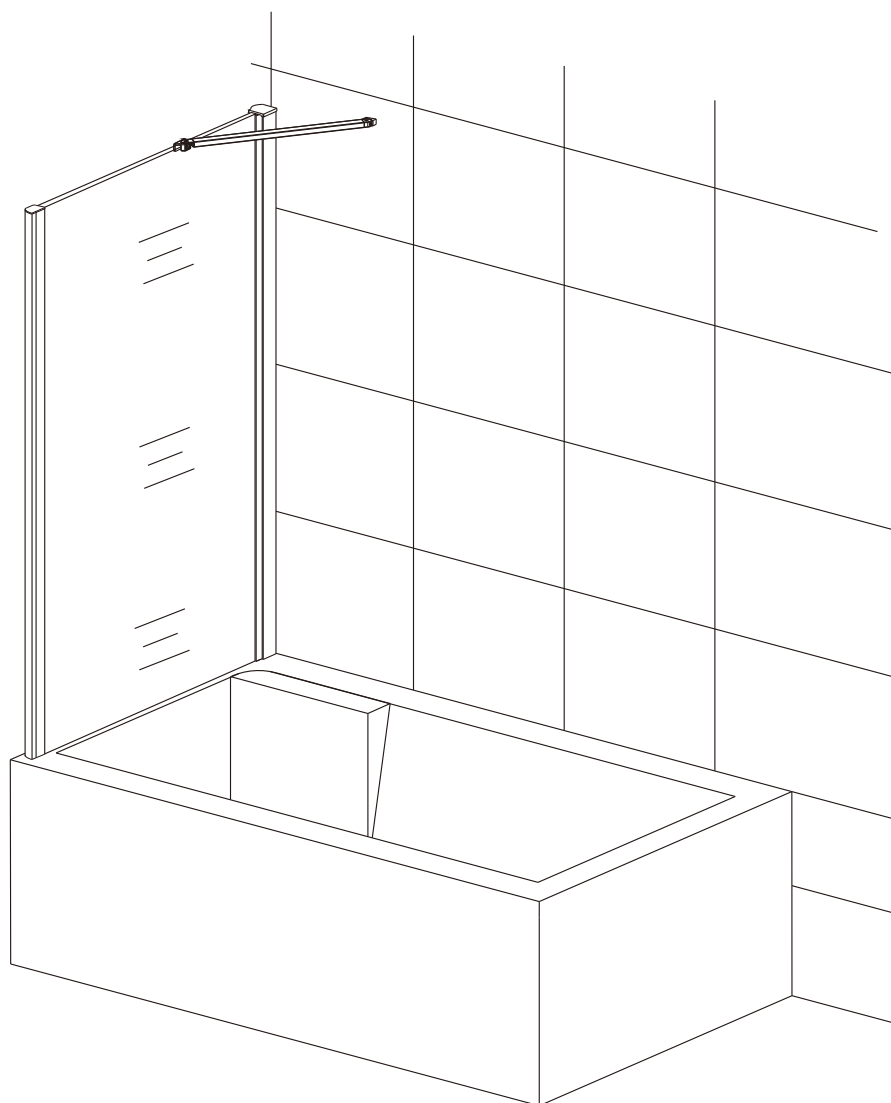

Pevná vanová zástěna

montážní návod

UPOZORNĚNÍ

NÁŘADÍ POTŘEBNÉ K MONTÁŽI

metr

vodováha

vrtačka

gumové kladivo

1

Nástěnný profil umístit 15mm od okraje vany.

2

3

4

5

Silikon je nutné aplikovat mezi všechny spoje a nechat 24 hodin vytvrdnout .

6