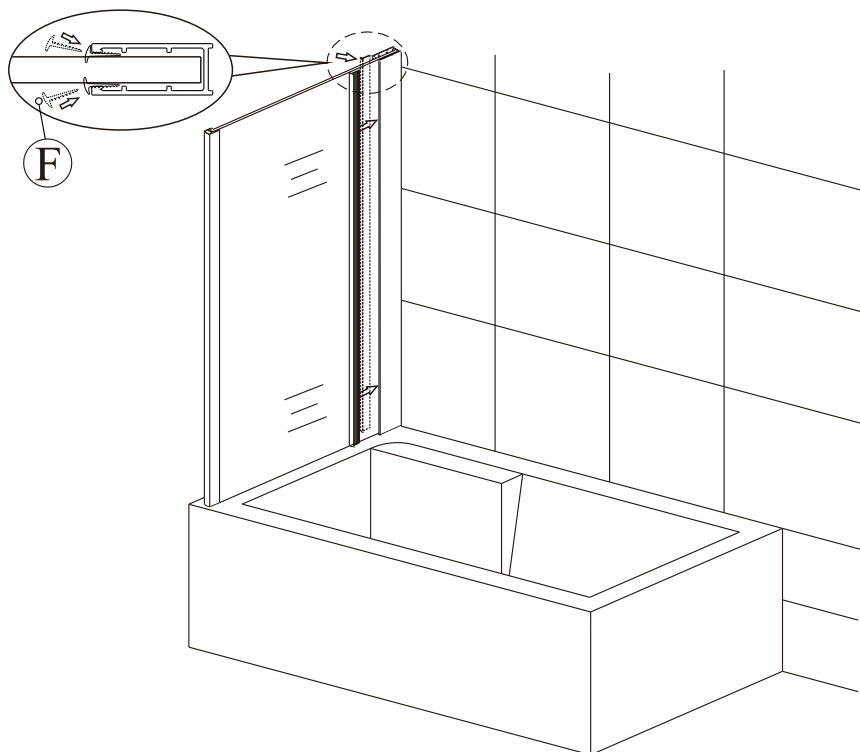

1

Nástěnný profil umístit 15mm od okraje vany.

2

3

4

5

Silikon je nutné aplikovat mezi všechny spoje a nechat 24 hodin vytvrdnout .

6