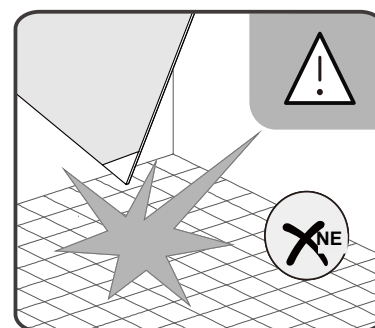

Pevná vanová zástěna

montážní návod

UPOZORNĚNÍ

NÁŘADÍ POTŘEBNÉ K MONTÁŽI

metr

vodováha

vrtačka

gumové kladivo

silikonová
pistole

vrtačky

plochý a křížový
šroubovák

tužka

SEZNAM KOMPONENTŮ

A

B

C