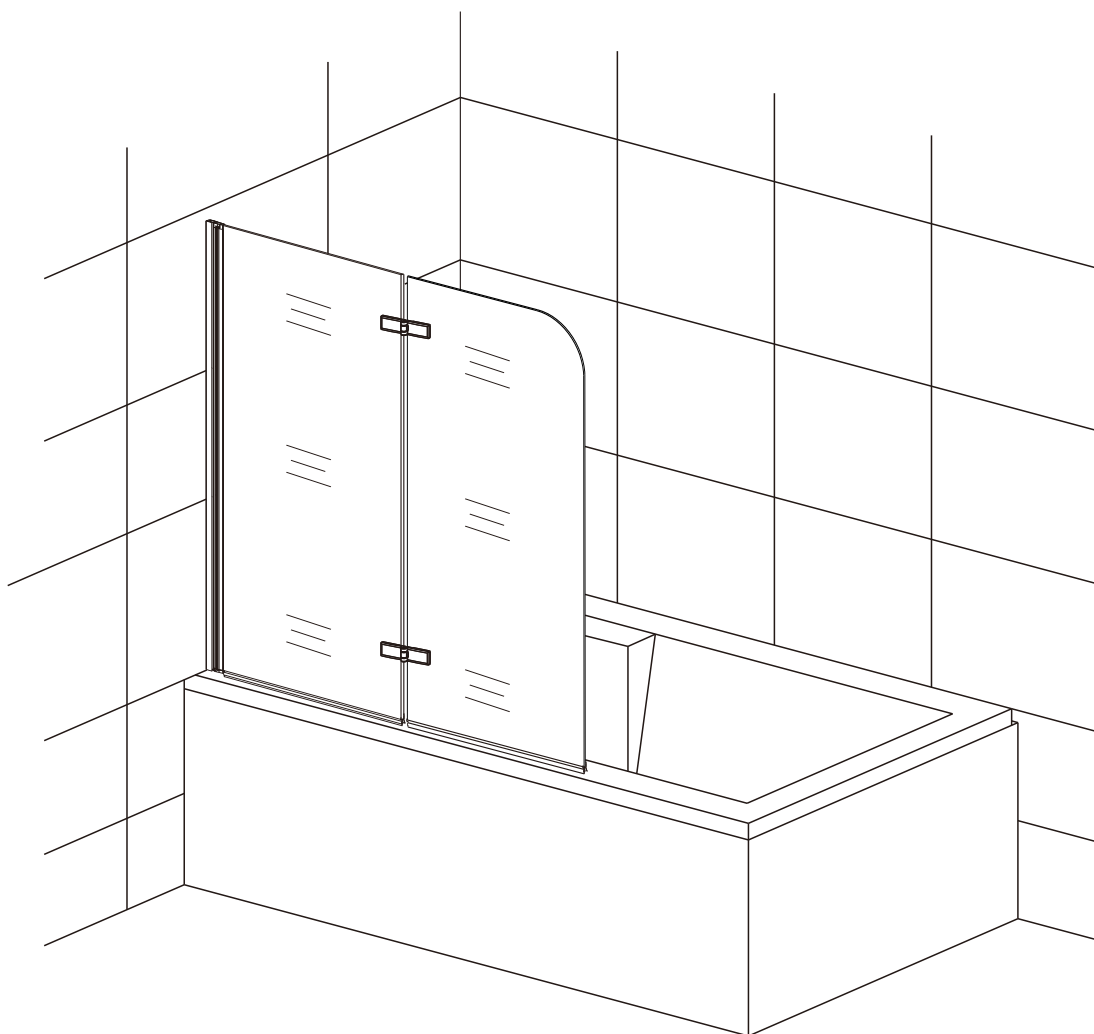

Vanová zástěna S22

montážní návod

NÁŘADÍ POTŘEBNÉ K MONTÁŽI

metr

gumové kladivo

plochý a křížový
šroubovák

vodováha

silikonová pistole