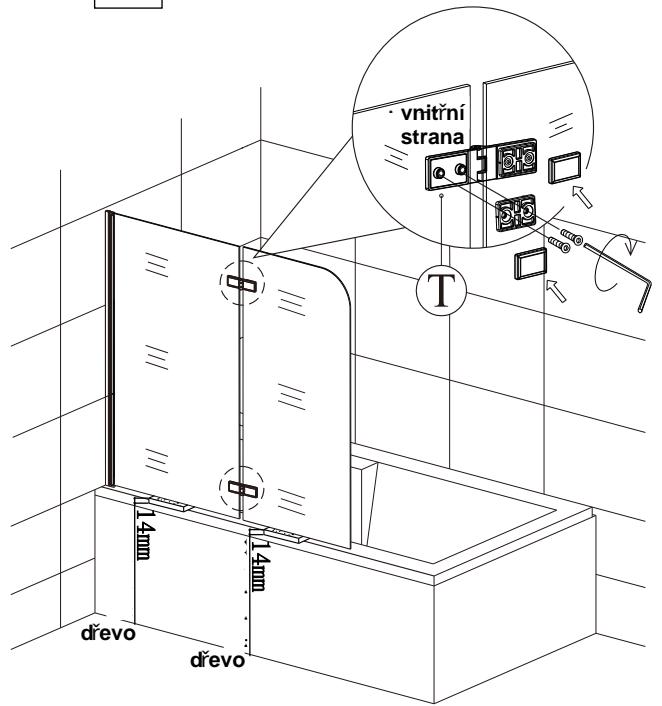

Vanová zástěna S22

montážní návod

NÁŘADÍ POTŘEBNÉ K MONTÁŽI

metr

gumové kladivo

plochý a křížový
šroubovák

vodováha

silikonová pistole

T

U

V

UPOZORNĚNÍ: Montáž musí provádět dvě osoby
Před montáží zkontrolujte všechny díly a součásti

1

2

3

4

5

6

7

8

9

10

11

Silikon je nutné aplikovat mezi spoje profilu a nechat 24 hodin vytvrdnout.