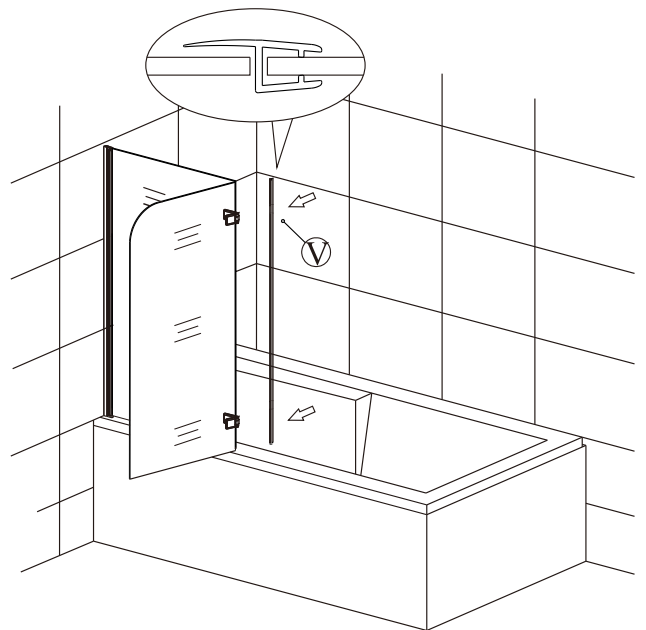

5

6

7

8

9

10

11

Silikon je nutné aplikovat mezi spoje profilu a nechat 24 hodin vytvrdnout.