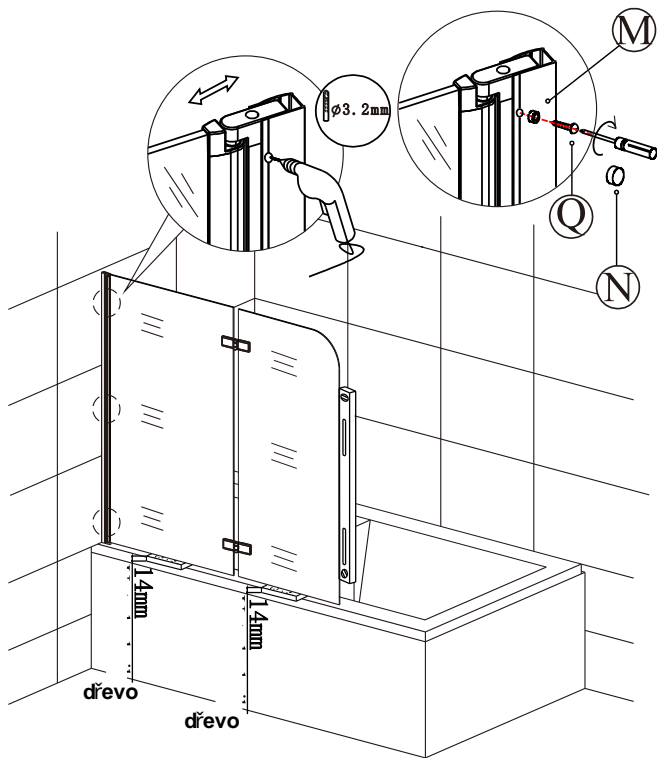

T

U

V

UPOZORNĚNÍ: Montáž musí provádět dvě osoby
Před montáží zkontrolujte všechny díly a součásti

1

2

3

4

5

6

7

8

9

10

11

Silikon je nutné aplikovat mezi spoje profilu a nechat 24 hodin vytvrdnout.