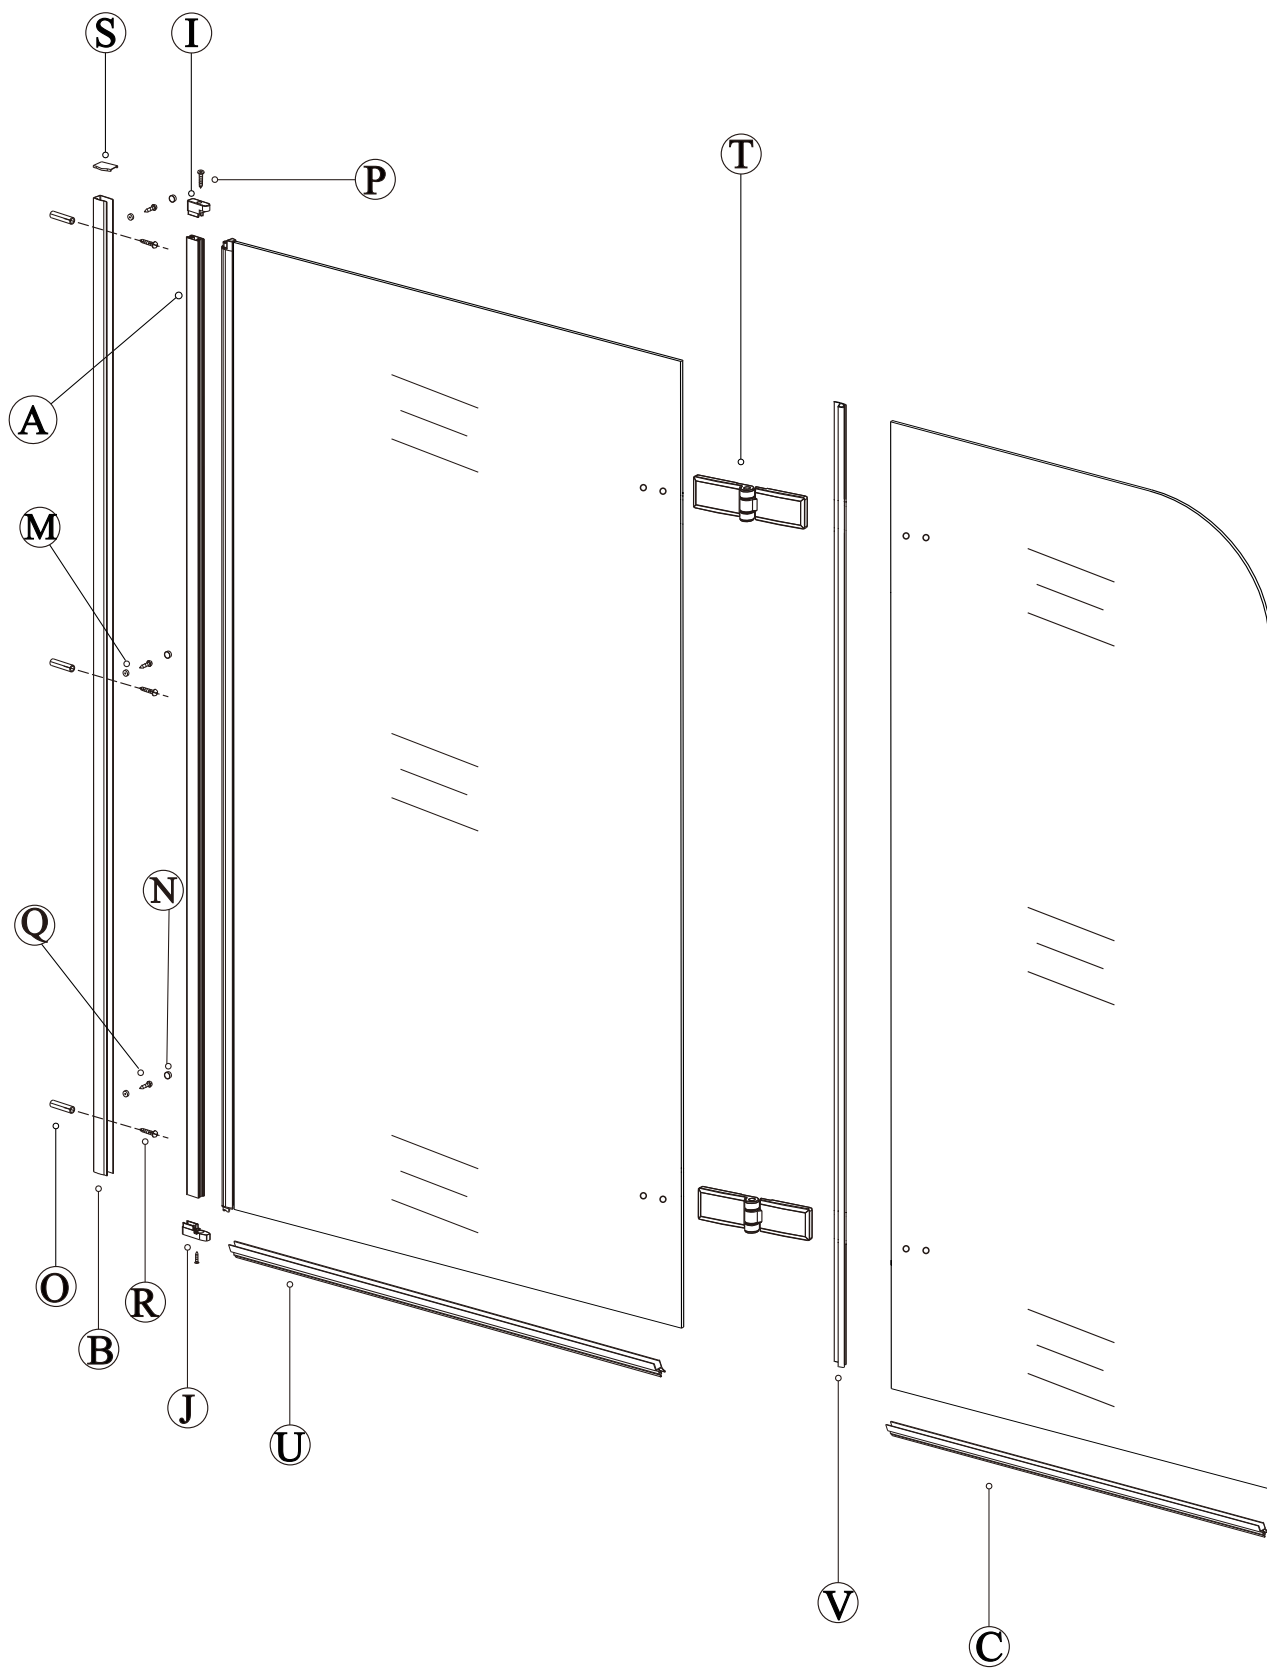

UPOZORNĚNÍ: Montáž musí provádět dvě osoby
Před montáží zkontrolujte všechny díly a součásti