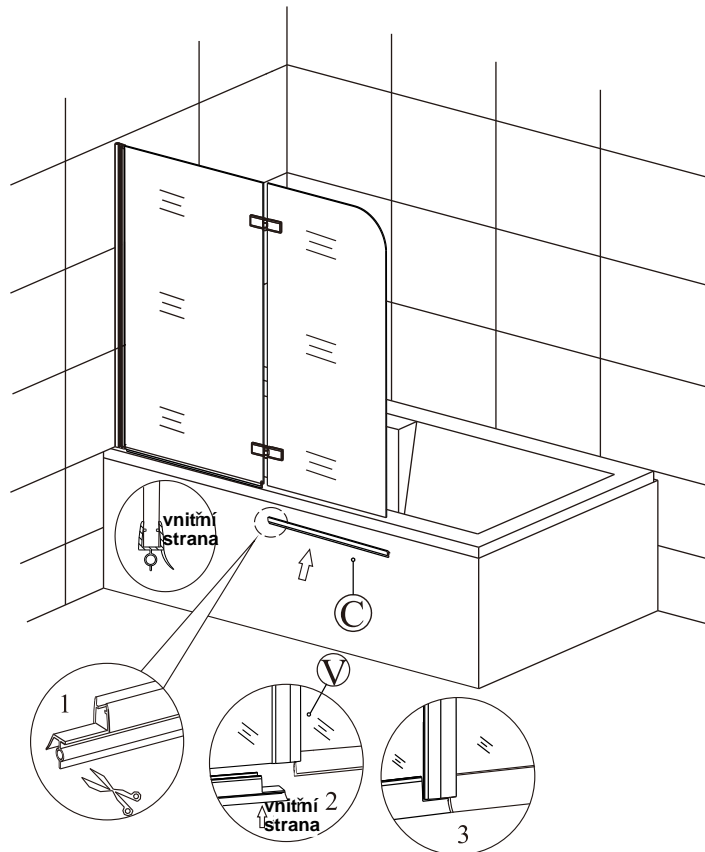

5

6

7

8

9

10

11

Silikon je nutné aplikovat mezi spoje profilu a nechat 24 hodin vytvrdnout.