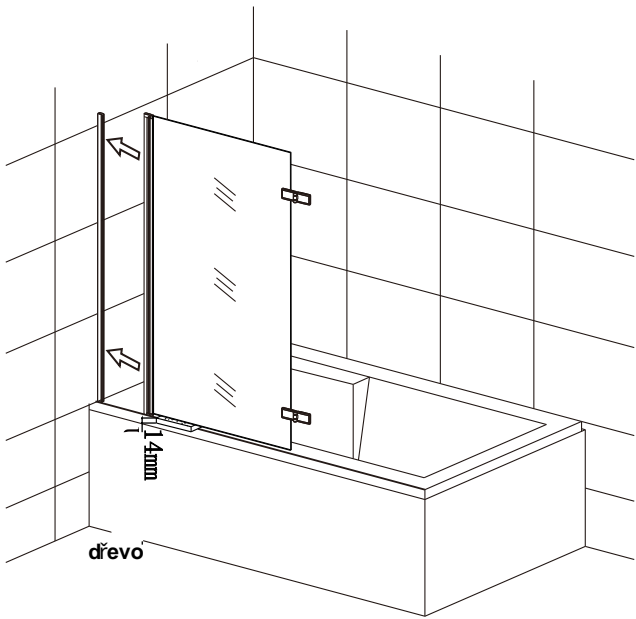

T

U

V

UPOZORNĚNÍ: Montáž musí provádět dvě osoby
Před montáží zkontrolujte všechny díly a součásti

1

2

3

4

5

6

7

8

9

10

11

Silikon je nutné aplikovat mezi spoje profilu a nechat 24 hodin vytvrdnout.