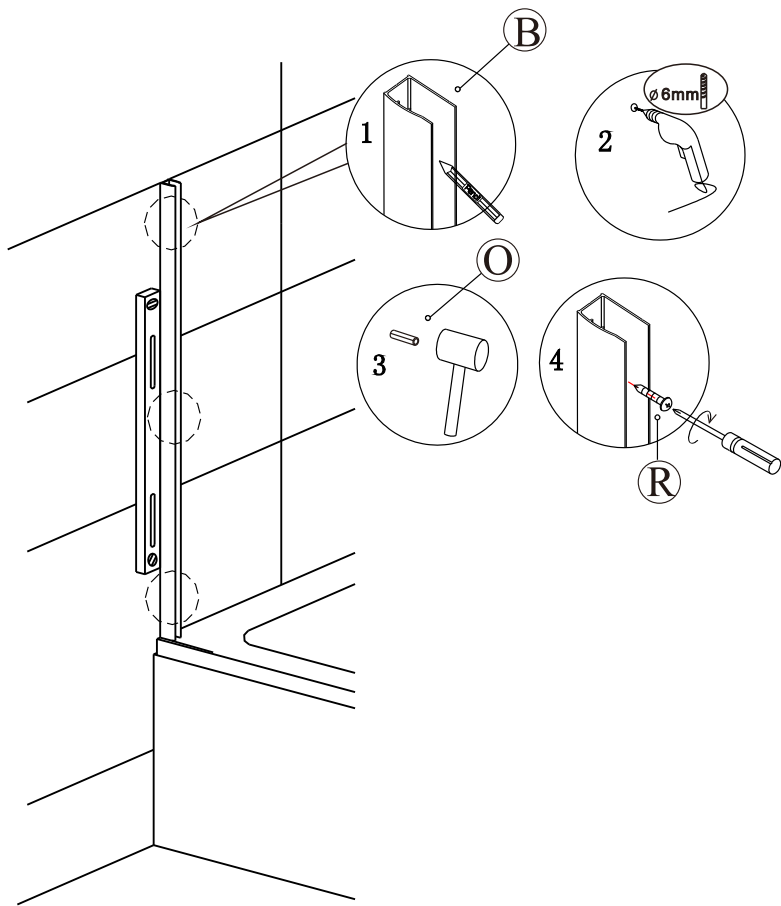

T

U

V

UPOZORNĚNÍ: Montáž musí provádět dvě osoby
Před montáží zkontrolujte všechny díly a součásti

1

2

3

4

5

6

7

8

9

10

11

Silikon je nutné aplikovat mezi spoje profilu a nechat 24 hodin vytvrdnout.