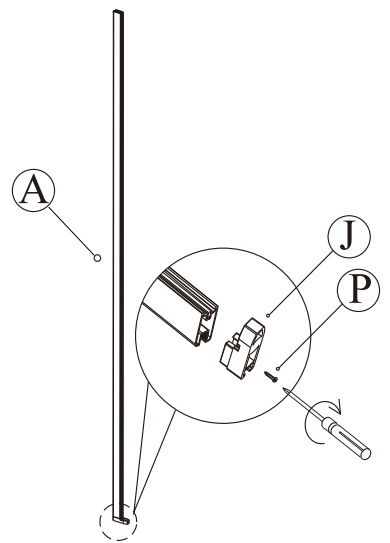

T

U

V

UPOZORNĚNÍ: Montáž musí provádět dvě osoby
Před montáží zkontrolujte všechny díly a součásti

1

2

3

4

5

6

7

8

9

10

11

Silikon je nutné aplikovat mezi spoje profilu a nechat 24 hodin vytvrdnout.