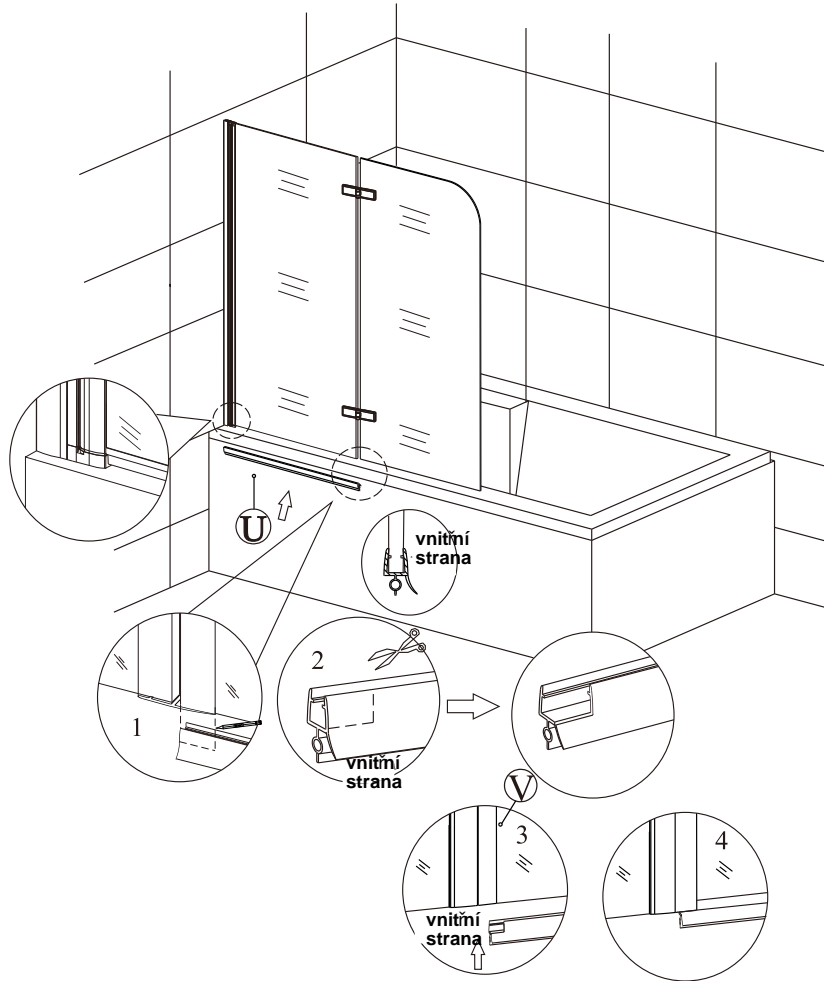

5

6

7

8

9

10

11

Silikon je nutné aplikovat mezi spoje profilu a nechat 24 hodin vytvrdnout.