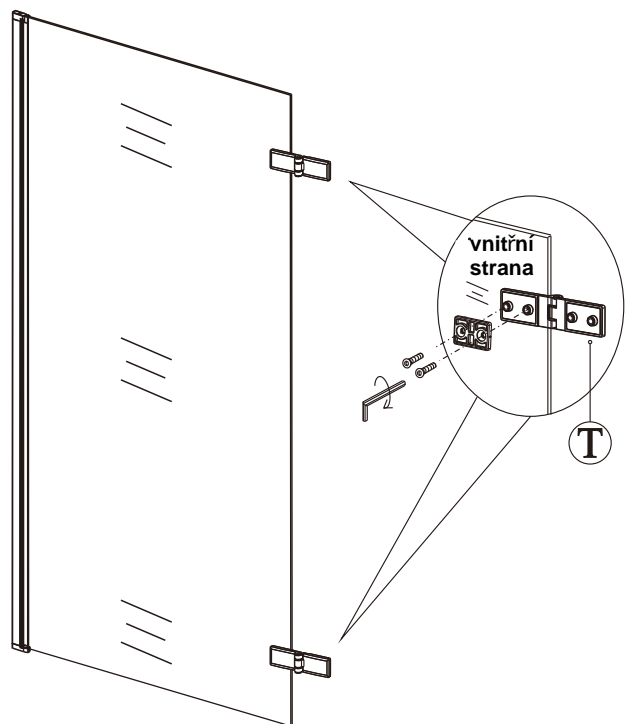

T

U

V

UPOZORNĚNÍ: Montáž musí provádět dvě osoby
Před montáží zkontrolujte všechny díly a součásti

1

2

3

4

5

6

7

8

9

10

11

Silikon je nutné aplikovat mezi spoje profilu a nechat 24 hodin vytvrdnout.