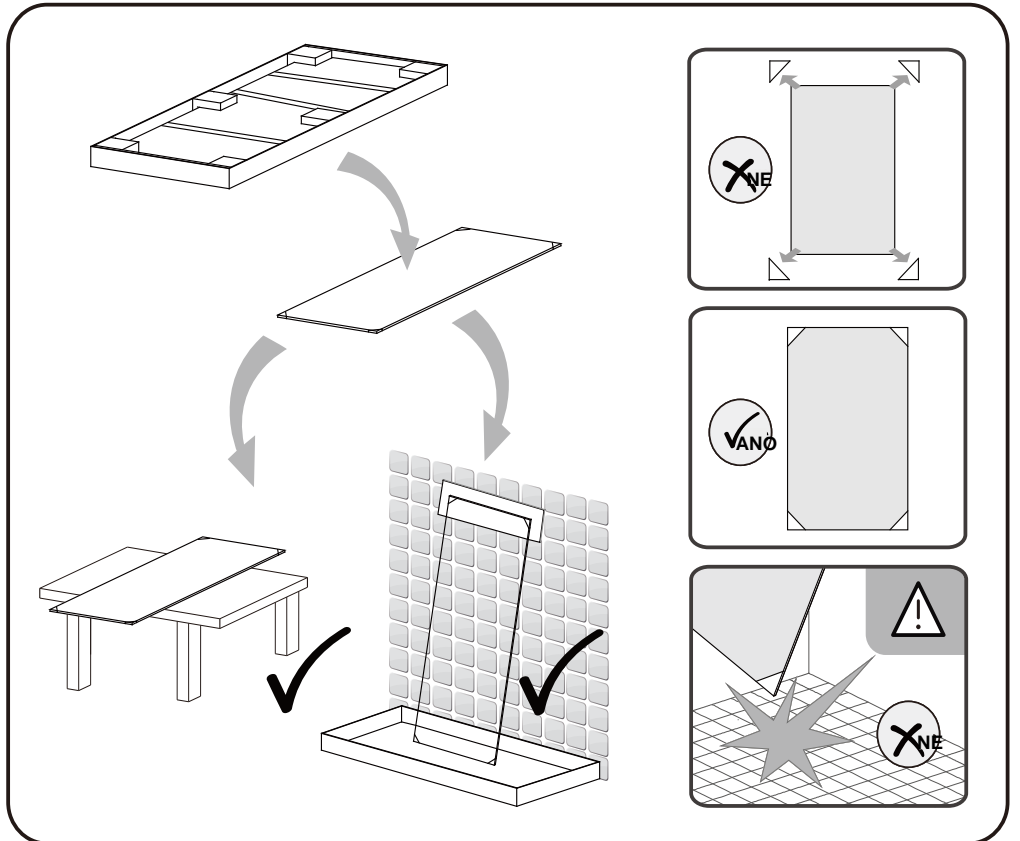

Sprchová zástěna LUSTY BLACK F1

montážní návod

UPOZORNĚNÍ

Nářadí potřebné k montáži

metr

vodováha

vrtáčka

gumové kladivo