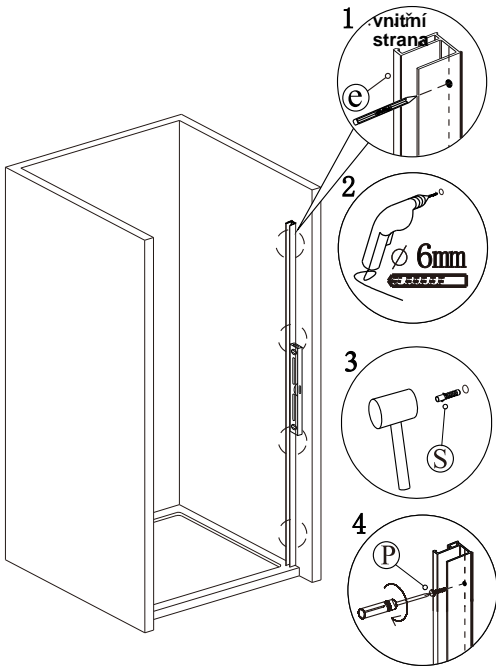

silikon

vrtáky

šroubovák

tužka

SEZNAM KOMPONENTŮ

**Před montáží zkontrolujte všechny díly a součásti
 UPOZORNĚNÍ: Montáž musí provádět dvě osoby**

1

nástěnnou lištu upevněte 9 mm od hrany sprchového koutu nebo vaničky

10

11

12

13

14

15

Silikon je nutné aplikovat mezi veškeré spoje z venkovní strany a nechat 24 hodin vytvrdnout.

16