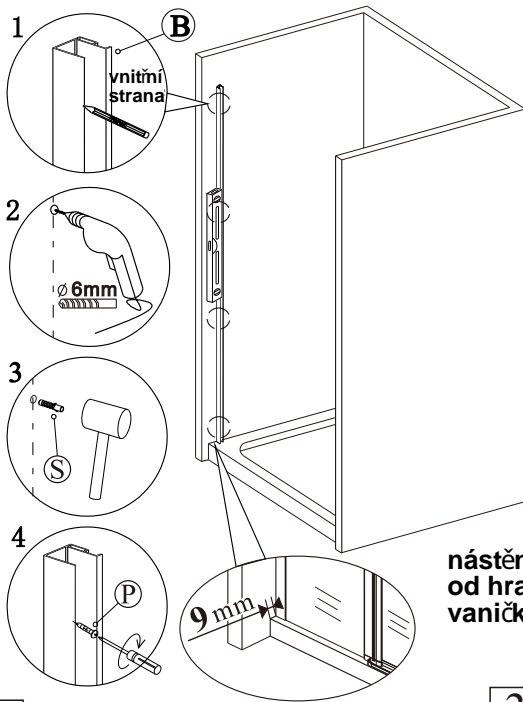

silikon

vrtáky

šroubovák

tužka

SEZNAM KOMPONENTŮ

**Před montáží zkontrolujte všechny díly a součásti
 UPOZORNĚNÍ: Montáž musí provádět dvě osoby**

1

nástěnnou lištu upevněte 9 mm od hrany sprchového koutu nebo vaničky