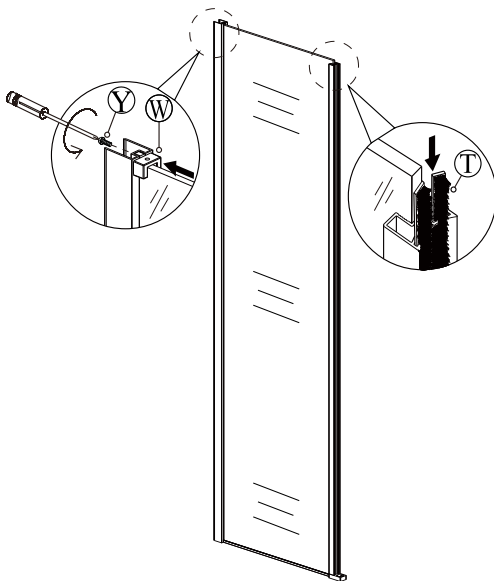

1

nástěnnou lištu upevněte 9 mm od hrany sprchového koutu nebo vaničky

2

3