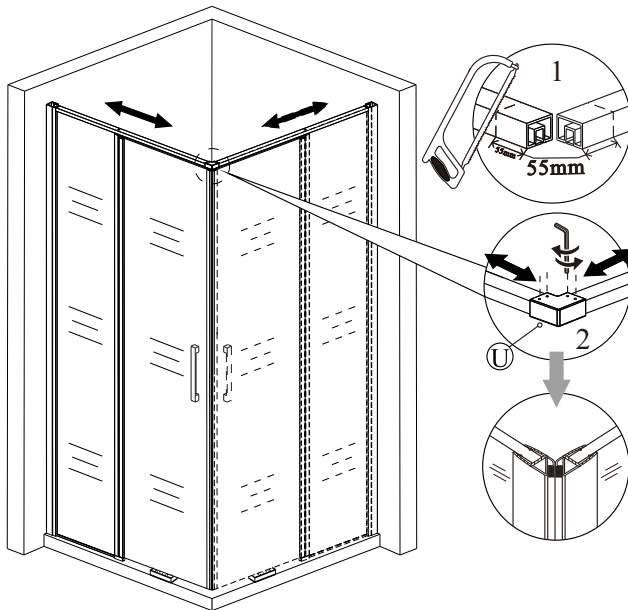

16

rohový vstup