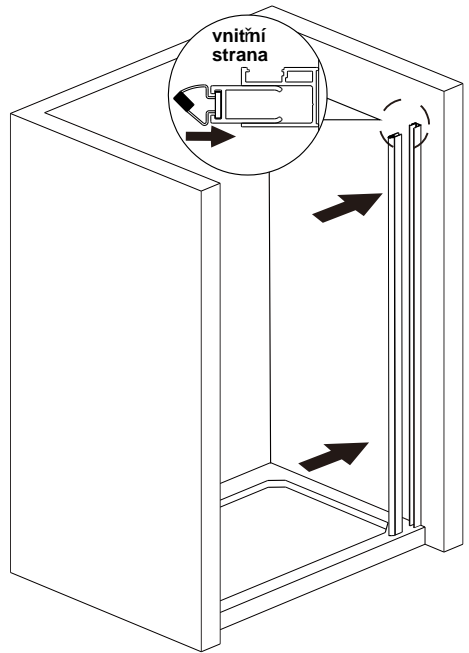

silikon

vrtáky

šroubovák

tužka

SEZNAM KOMPONENTŮ

**Před montáží zkontrolujte všechny díly a součásti
 UPOZORNĚNÍ: Montáž musí provádět dvě osoby**

1

nástěnnou lištu upevněte 9 mm od hrany sprchového koutu nebo vaničky

2

3

4

5

6

7

8

9

10

11

12

13

14

15

Silikon je nutné aplikovat mezi veškeré spoje z venkovní strany a nechat 24 hodin vytvrdnout.

16

rohový vstup

17

18

19

Silikon je nutné aplikovat mezi veškeré spoje z venkovní strany a nechat 24 hodin vytvrdnout.

Údržba:

Nečistěte sprchový kout dráždivými čisticími prostředky, jako je alkohol, benzín nebo chemické čističe. Pro pravidelné čištění používejte neabrazivní prostředky. Čištění lze provádět vodou a vhodnými čisticími prostředky