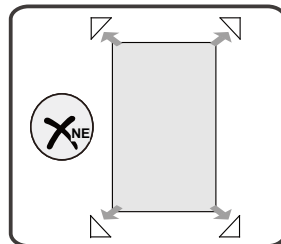

UPOZORNĚNÍ