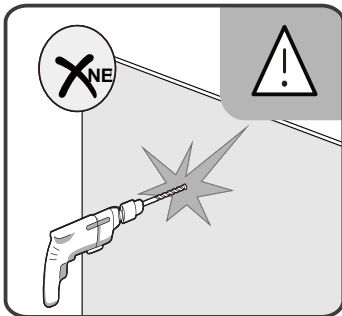

Sprchový kout BLACK SAFIR

montážní návod

UPOZORNĚNÍ

NÁŘADÍ POTŘEBNÉ K MONTÁŽI

metr

vodováha

vrtáčka

gumové kladivo

silikon

vrtáky

šroubovák

tužka

SEZNAM KOMPONENTŮ

**Před montáží zkontrolujte všechny díly a součásti
 UPOZORNĚNÍ: Montáž musí provádět dvě osoby**

1

nástěnnou lištu upevněte 9 mm od hrany sprchového koutu nebo vaničky