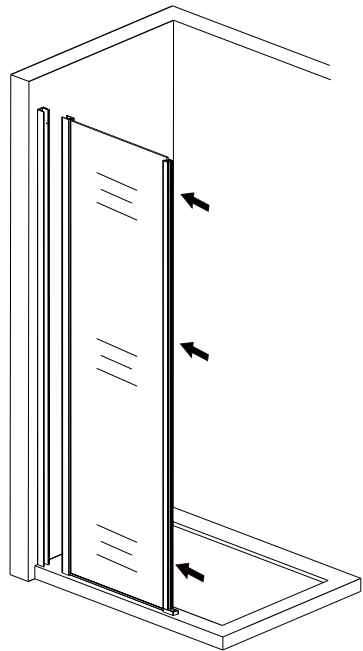

1

nástěnnou lištu upevněte 9 mm od hrany sprchového koutu nebo vaničky

2

3