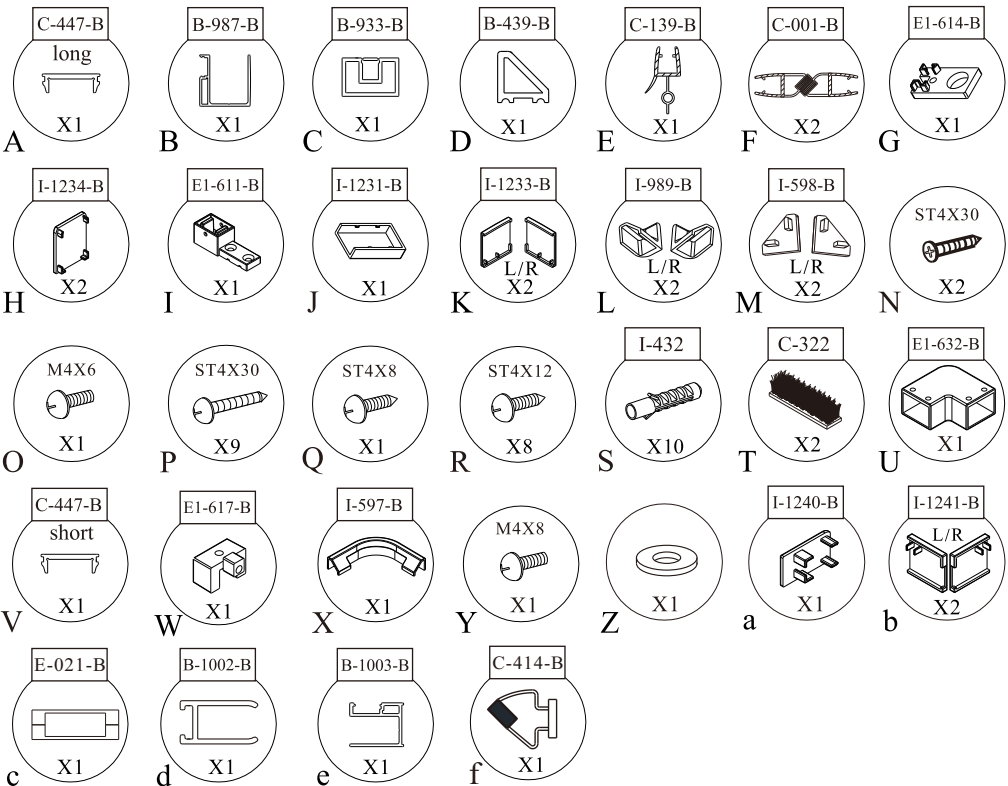

silikon

vrtáky

šroubovák

tužka

SEZNAM KOMPONENTŮ

**Před montáží zkontrolujte všechny díly a součásti
 UPOZORNĚNÍ: Montáž musí provádět dvě osoby**

1

nástěnnou lištu upevněte 9 mm od hrany sprchového koutu nebo vaničky