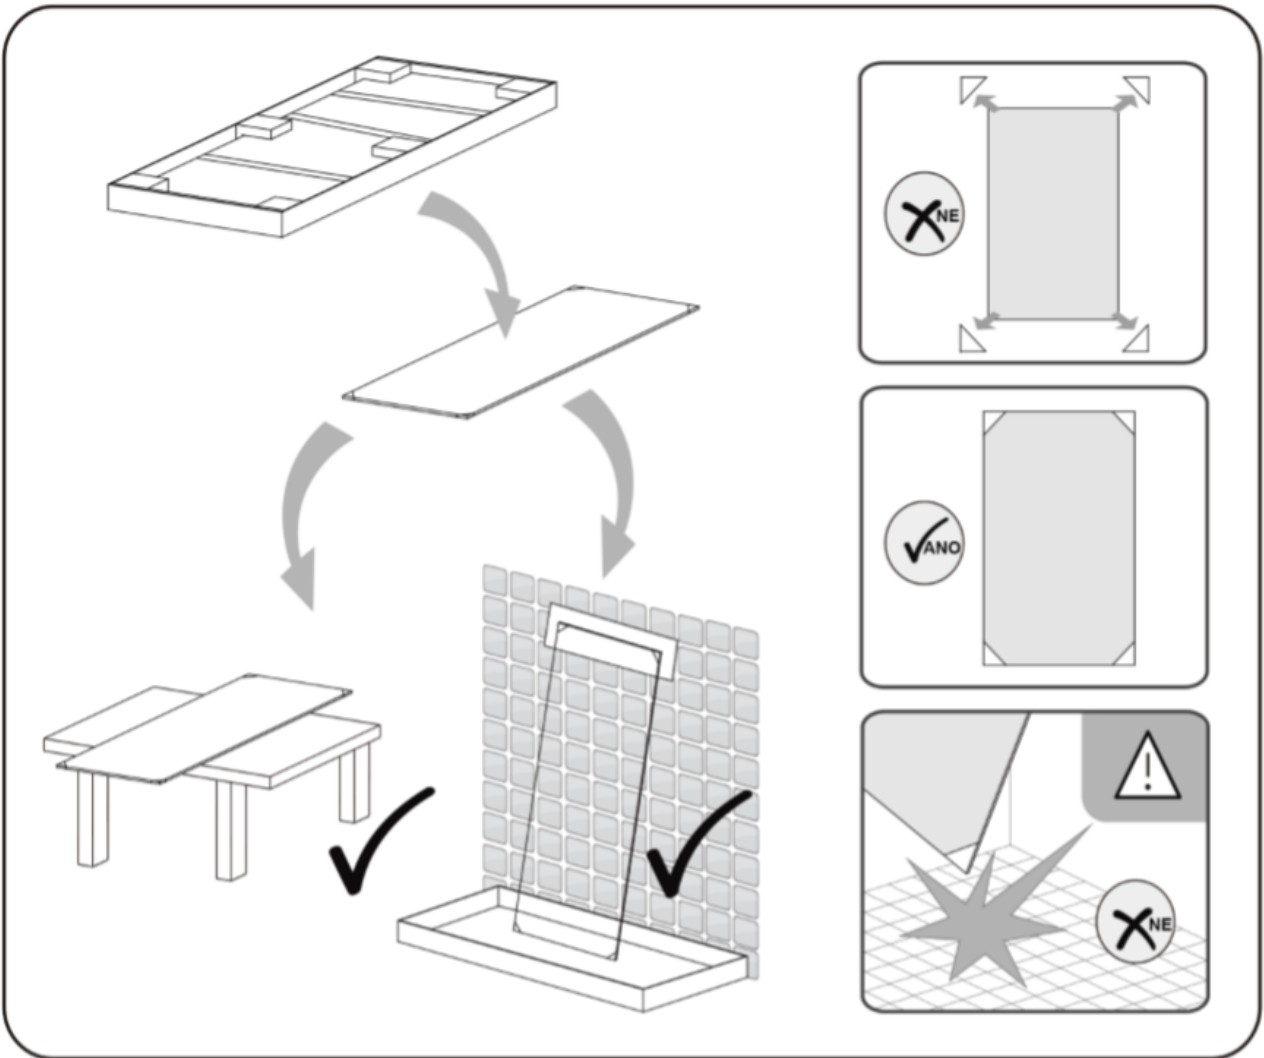

sprchový kout MELODY D2

montážní návod

NÁŘADÍ POTŘEBNÉ K MONTÁŽI

tužka

(průměr 6 a 3,2mm)
vrtáky

silikonová pistole

křížový a plochý
šroubovák

metr