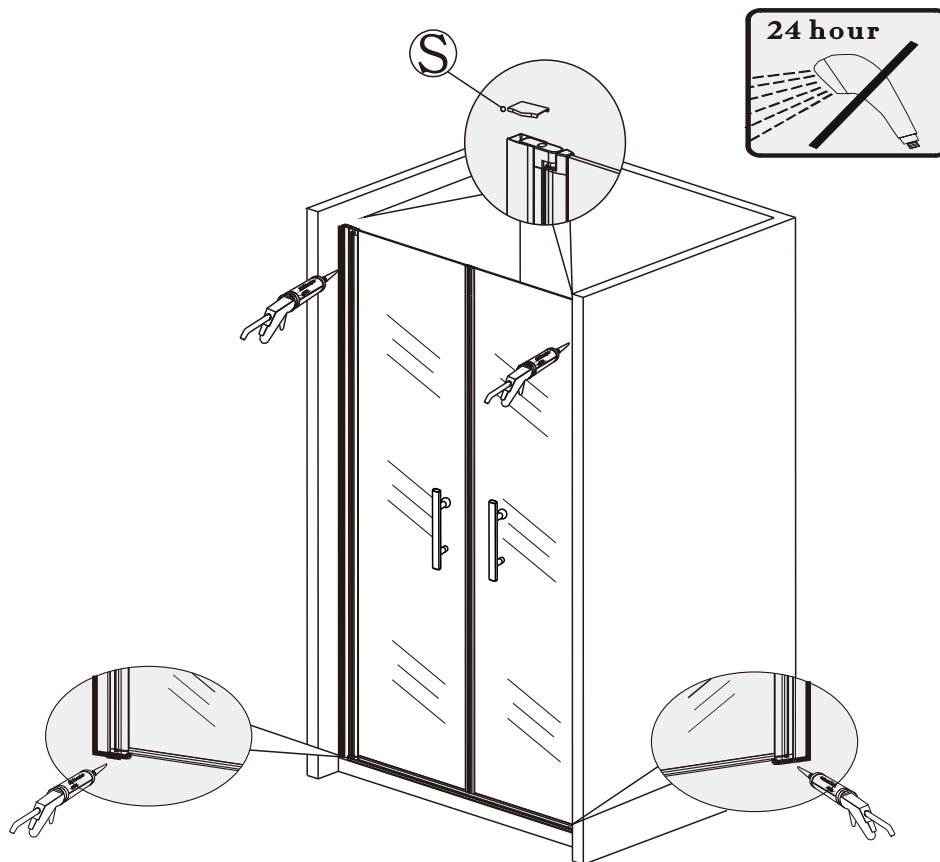

8

9

10

11

Silikon je nutné aplikovat mezi veškeré spoje a nechat 24 hodin vytvrdnout

ÚDRŽBA:

Nečistěte sprchový kout dráždivými čistícími prostředky, jako je alkohol, benzín nebo chemické čističe. Pro pravidelné čištění používejte neabrazivní prostředky.