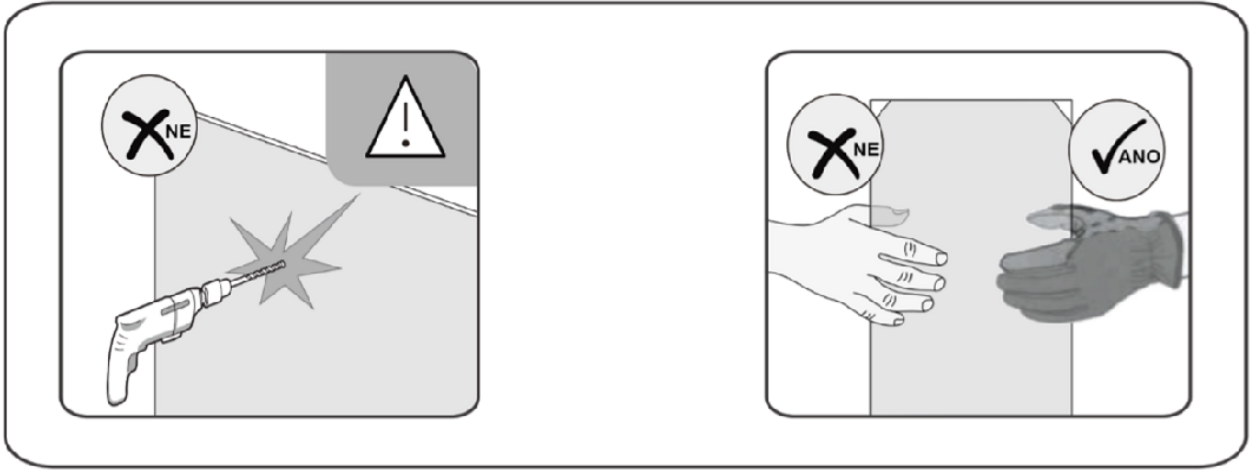

sprchový kout MELODY D2

montážní návod

NÁŘADÍ POTŘEBNÉ K MONTÁŽI

tužka

(průměr 6 a 3,2mm)
vrtáky

silikonová pistole

křížový a plochý
šroubovák

metr