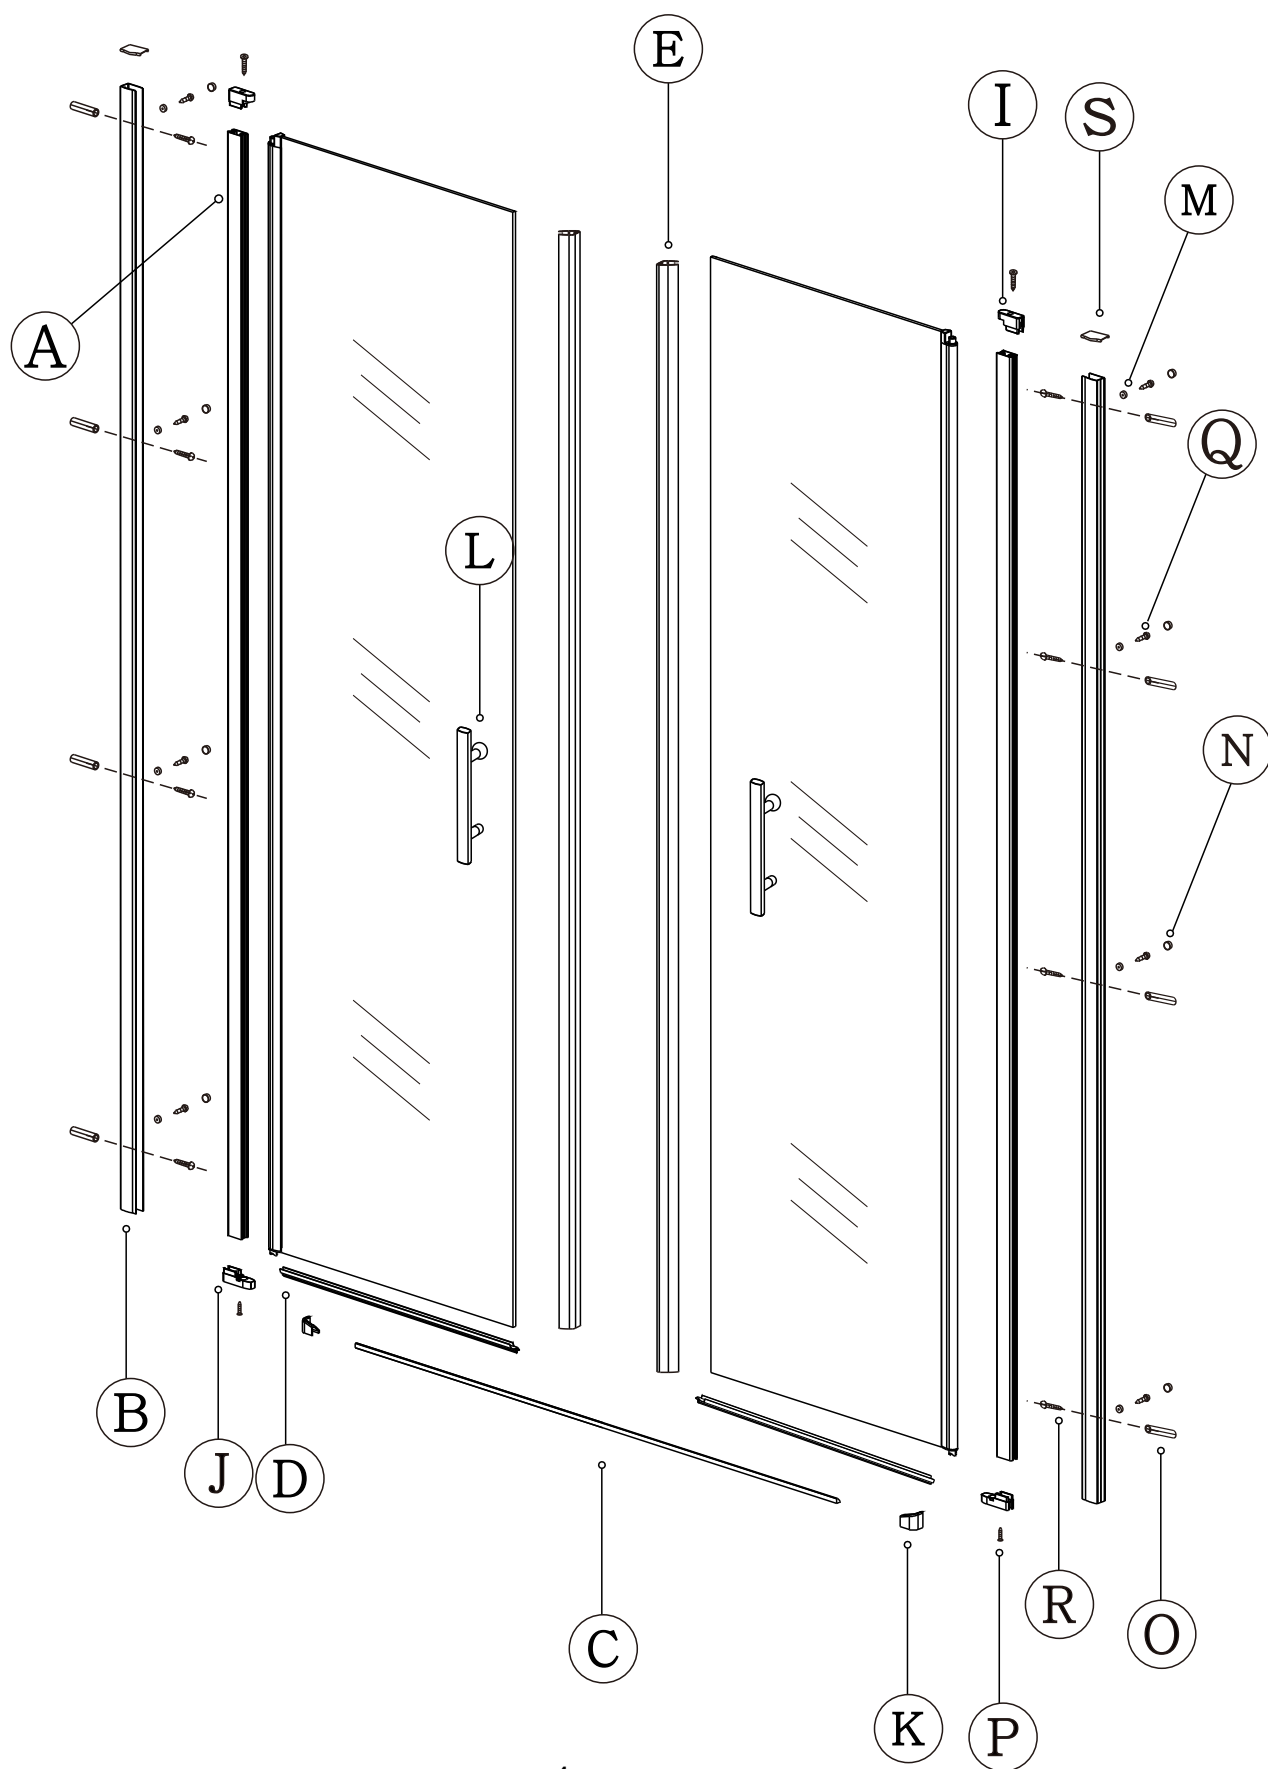

UPOZORNĚNÍ: montáž musí provádět dvě osoby
Před montáží zkontrolujte všechny díly a součásti.