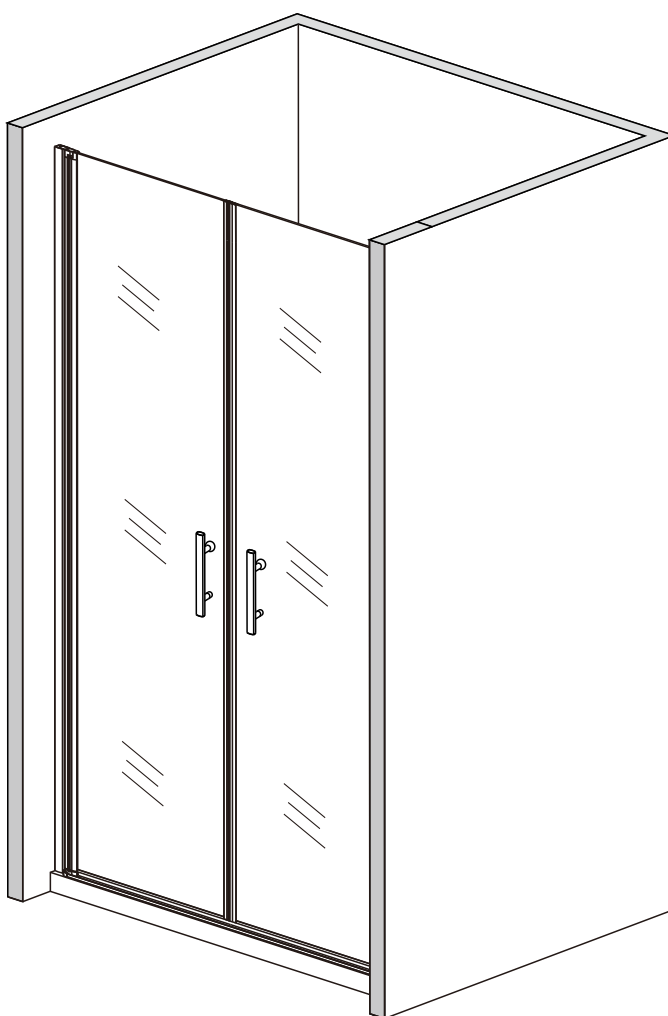

sprchový kout MELODY D2

montážní návod

NÁŘADÍ POTŘEBNÉ K MONTÁŽI

tužka

(průměr 6 a 3,2mm)
vrtáky

silikonová pistole

křížový a plochý
šroubovák

metr