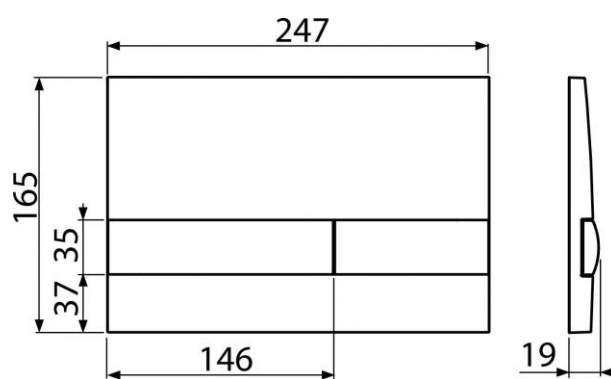

M1710

Ovládací tlačítko pro předstěnové instalační systémy, bílá

Použití

Pro předstěnové instalační systémy a WC nádrže pro zadržování

Vlastnosti

- Možnost barevného kombinování základní desky a splachovacích tlačítek
- Dvoučinné mechanické splachování
- Kompatibilní pro všechny předstěnové instalační systémy a nádrže pro zadržování Alcaplast
- Povrchová úprava: bílá
- Materiál: plast

Rozsah dodávky

- Tlačítko
- Upevňovací rámeček tlačítka
- Závitová úchytky rámečku tlačítka 2 ks

Objednací kód

Kód	EAN
M1710	8595580531959