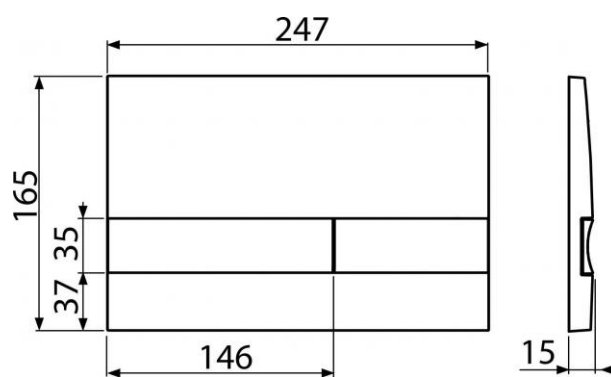

M1721

Ovládací tlačítko pro předstěnové instalační systémy, chrom-lesk

Použití

Pro předstěnové instalační systémy a WC nádrže pro zazdění

Vlastnosti

- Možnost barevného kombinování základní desky a splachovacích tlačítek
- Dvoučinné mechanické splachování
- Povrchová úprava: chrom-lesk
- Kompatibilní pro všechny předstěnové instalační systémy a nádrže pro zazdění Alcaplast
- Materiál: plast

Rozsah dodávky

- Tlačítko
- Upevňovací rámeček tlačítka
- Závitová úchytky rámečku tlačítka 2 ks

Objednací kód

Kód	EAN
M1721	8595580531997