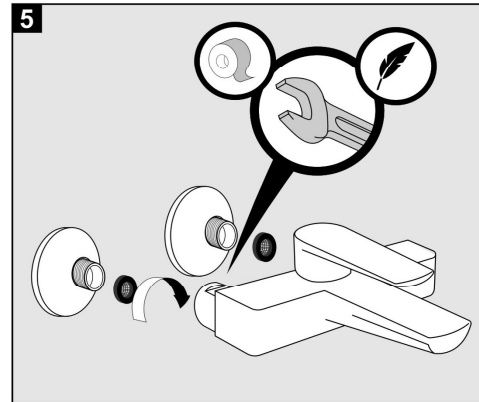

cersanit

DE montage- und betriebsanleitung für eine wandarmatur

CZ návod k montáži a použití nástěnné baterie