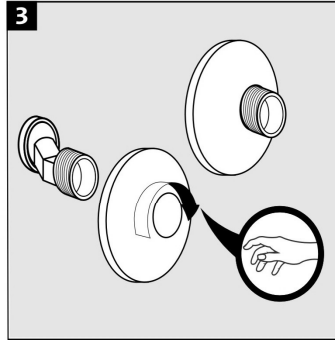

cersanit

DE montage- und betriebsanleitung für eine wandarmatur

CZ návod k montáži a použití nástěnné baterie