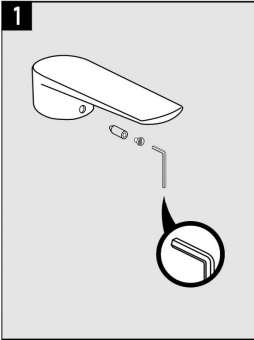

cersanit

DE montage- und betriebsanleitung für eine wandarmatur

CZ návod k montáži a použití nástěnné baterie