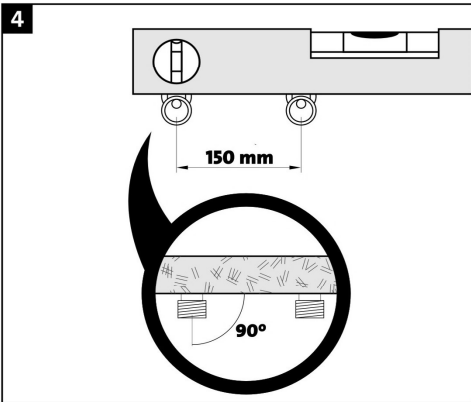

cersanit

DE montage- und betriebsanleitung für eine wandarmatur

CZ návod k montáži a použití nástěnné baterie