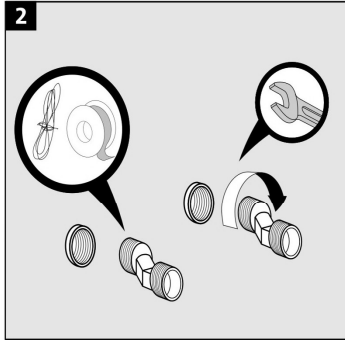

cersanit

DE montage- und betriebsanleitung für eine wandarmatur

CZ návod k montáži a použití nástěnné baterie