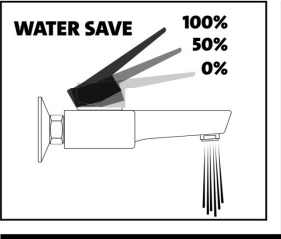

cersanit

DE montage- und betriebsanleitung für eine wandarmatur

CZ návod k montáži a použití nástěnné baterie