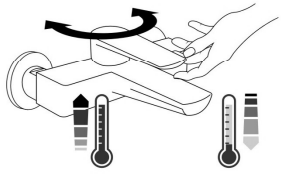

cersanit

DE montage- und betriebsanleitung für eine wandarmatur

CZ návod k montáži a použití nástěnné baterie