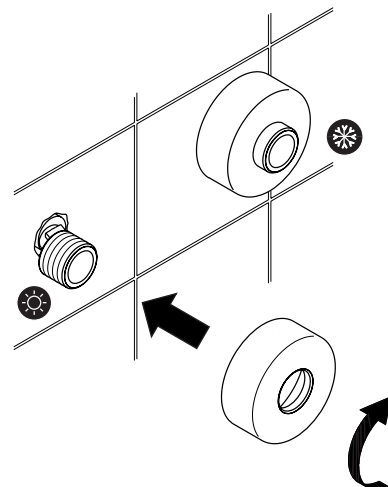

**EE** seinala kinnituvaga segisti paigaldus- ja kasutusjuhend

**HU** szerelési és használati utasítás fali csaptelepekhez

**RO** instrucțiunile de montare și exploatare a bateriei montate pe perete

**LV** sienas krāņa uzstādīšanas un ekspluatācijas instrukcija

**LT** sieninio maišytuvo montavimo ir eksploataavimo instrukcija

Ø 6 mm

2,5 mm

1

2

3

4

5