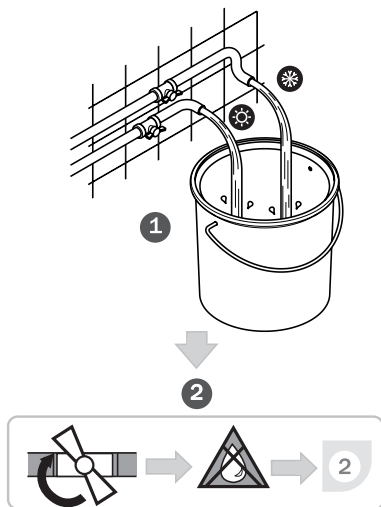

**EE** seinala kinnituvaga segisti paigaldus- ja kasutusjuhend

**HU** szerelési és használati utasítás fali csaptelepekhez

**RO** instrucțiunile de montare și exploatare a bateriei montate pe perete

**LV** sienas krāņa uzstādīšanas un ekspluatācijas instrukcija

**LT** sieninio maišytuvo montavimo ir eksploataavimo instrukcija

Ø 6 mm

2,5 mm

1

2

3

4

5

6

7

8

9

$38 \pm 2^\circ\text{C}$  OK → 12

$38 \pm 2^\circ\text{C}$  not OK → 10

10

11