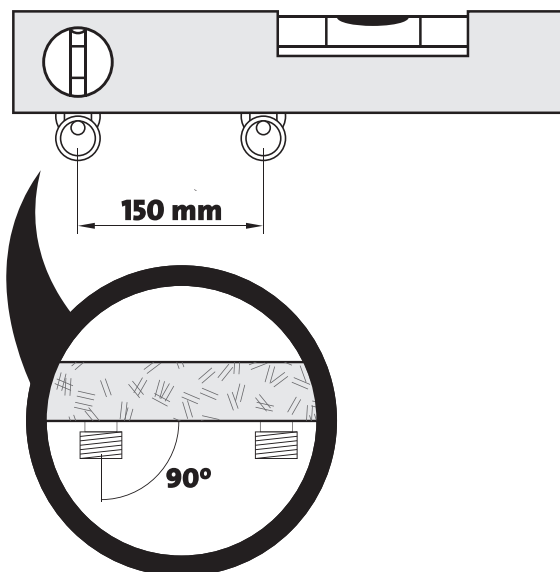

**LT** sieninio maišytuvo montavimo ir eksploataavimo instrukcija

Ø 6 mm

2,5 mm

1

2

3

4

5