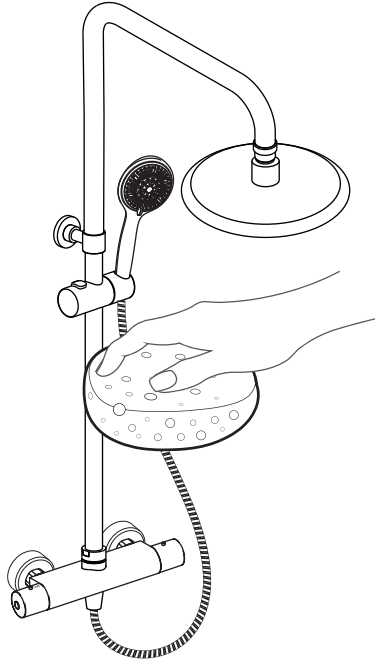

**EE** seinala kinnituvaga segisti paigaldus- ja kasutusjuhend

**HU** szerelési és használati utasítás fali csaptelepekhez

**RO** instrucțiunile de montare și exploatare a bateriei montate pe perete

**LV** sienas krāņa uzstādīšanas un ekspluatācijas instrukcija

6

7

8

9

$38 \pm 2^\circ\text{C}$  OK → 12

$38 \pm 2^\circ\text{C}$  not OK → 10

10

11

12

13

**A****H<sub>2</sub>O** + **SOAP** + **B****C****D**