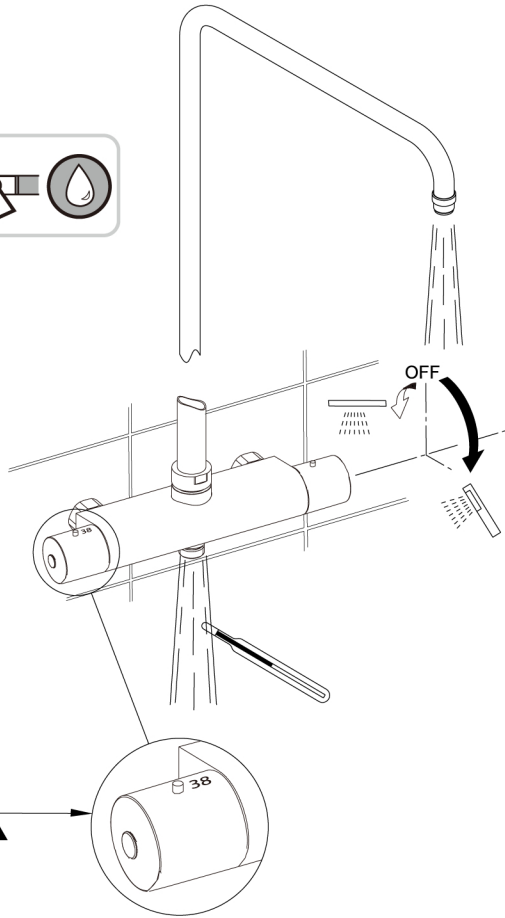

**EE** seinala kinnituvaga segisti paigaldus- ja kasutusjuhend

**HU** szerelési és használati utasítás fali csaptelepekhez

**RO** instrucțiunile de montare și exploatare a bateriei montate pe perete

**LV** sienas krāņa uzstādīšanas un ekspluatācijas instrukcija

**LT** sieninio maišytuvo montavimo ir eksploataavimo instrukcija

Ø 6 mm

2,5 mm

1

2

3

4

5

6

7

8

9

$38 \pm 2^\circ\text{C}$  OK → 12

$38 \pm 2^\circ\text{C}$  not OK → 10

10

11