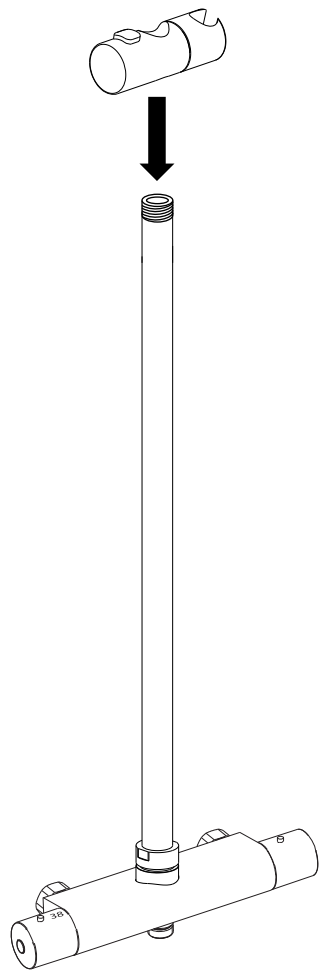

**EE** seinala kinnituvaga segisti paigaldus- ja kasutusjuhend

**HU** szerelési és használati utasítás fali csaptelepekhez

**RO** instrucțiunile de montare și exploatare a bateriei montate pe perete

**LV** sienas krāņa uzstādīšanas un ekspluatācijas instrukcija

**LT** sieninio maišytuvo montavimo ir eksploataavimo instrukcija

Ø 6 mm

2,5 mm

1

2

3

4

5

6

7

8

9

$38 \pm 2^\circ\text{C}$  OK → 12

$38 \pm 2^\circ\text{C}$  not OK → 10

10

11