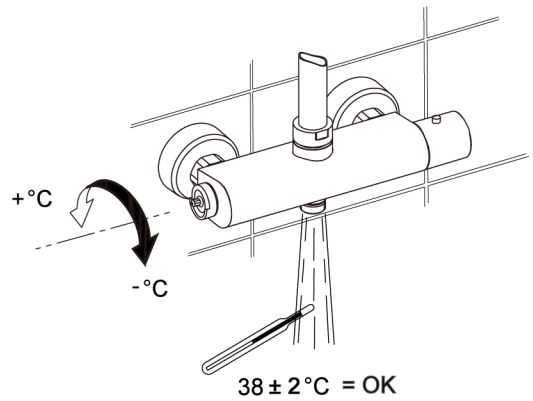

**LT** sieninio maišytuvo montavimo ir eksploataavimo instrukcija

Ø 6 mm

2,5 mm

1

2

3

4

5

6

7

8

9

$38 \pm 2^\circ\text{C}$  OK → 12

$38 \pm 2^\circ\text{C}$  not OK → 10

10

11