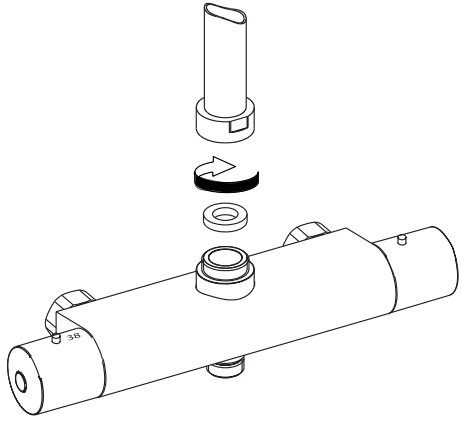

**EE** seinala kinnituvaga segisti paigaldus- ja kasutusjuhend

**HU** szerelési és használati utasítás fali csaptelepekhez

**RO** instrucțiunile de montare și exploatare a bateriei montate pe perete

**LV** sienas krāņa uzstādīšanas un ekspluatācijas instrukcija

**LT** sieninio maišytuvo montavimo ir eksploataavimo instrukcija

Ø 6 mm

2,5 mm

1

2

3

4

5