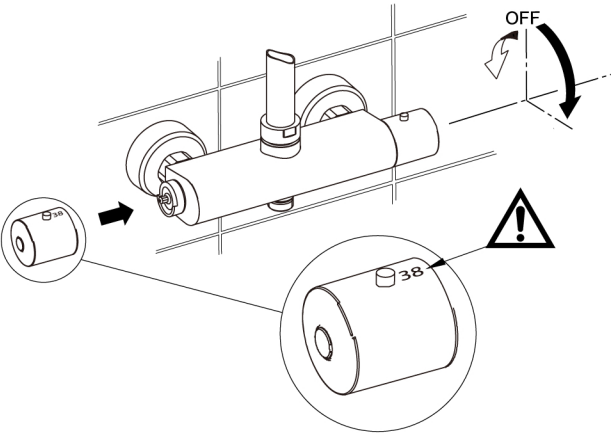

9

$38 \pm 2^\circ\text{C}$ OK → 12

$38 \pm 2^\circ\text{C}$ not OK → 10

10

11