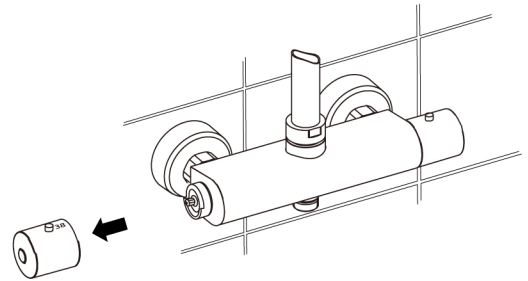

9

$38 \pm 2^\circ\text{C}$ OK → 12

$38 \pm 2^\circ\text{C}$ not OK → 10

10

11