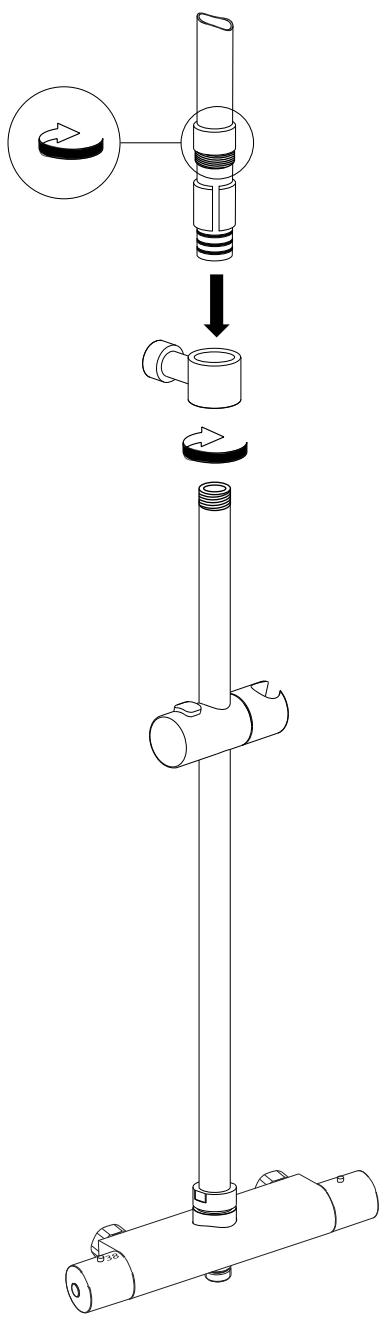

**EE** seinala kinnituvaga segisti paigaldus- ja kasutusjuhend

**HU** szerelési és használati utasítás fali csaptelepekhez

**RO** instrucțiunile de montare și exploatare a bateriei montate pe perete

**LV** sienas krāņa uzstādīšanas un ekspluatācijas instrukcija

**LT** sieninio maišytuvo montavimo ir eksploataavimo instrukcija

Ø 6 mm

2,5 mm

1

2

3

4

5

6

7

8

9

$38 \pm 2^\circ\text{C}$  OK → 12

$38 \pm 2^\circ\text{C}$  not OK → 10

10

11