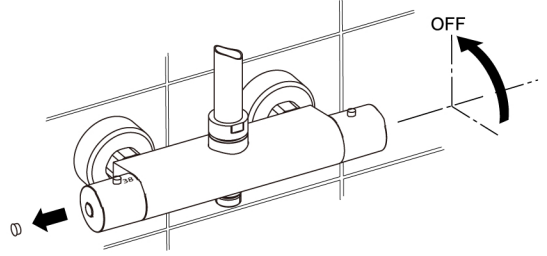

9

$38 \pm 2^\circ\text{C}$ OK → 12

$38 \pm 2^\circ\text{C}$ not OK → 10

10

11