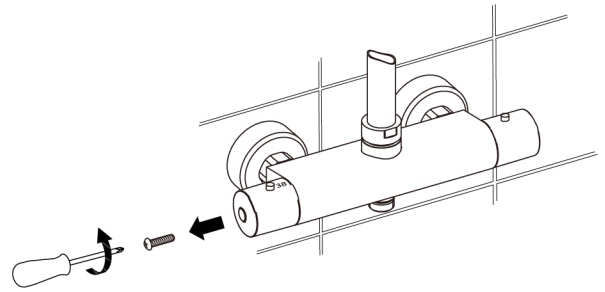

9

$38 \pm 2^\circ\text{C}$ OK → 12

$38 \pm 2^\circ\text{C}$ not OK → 10

10

11