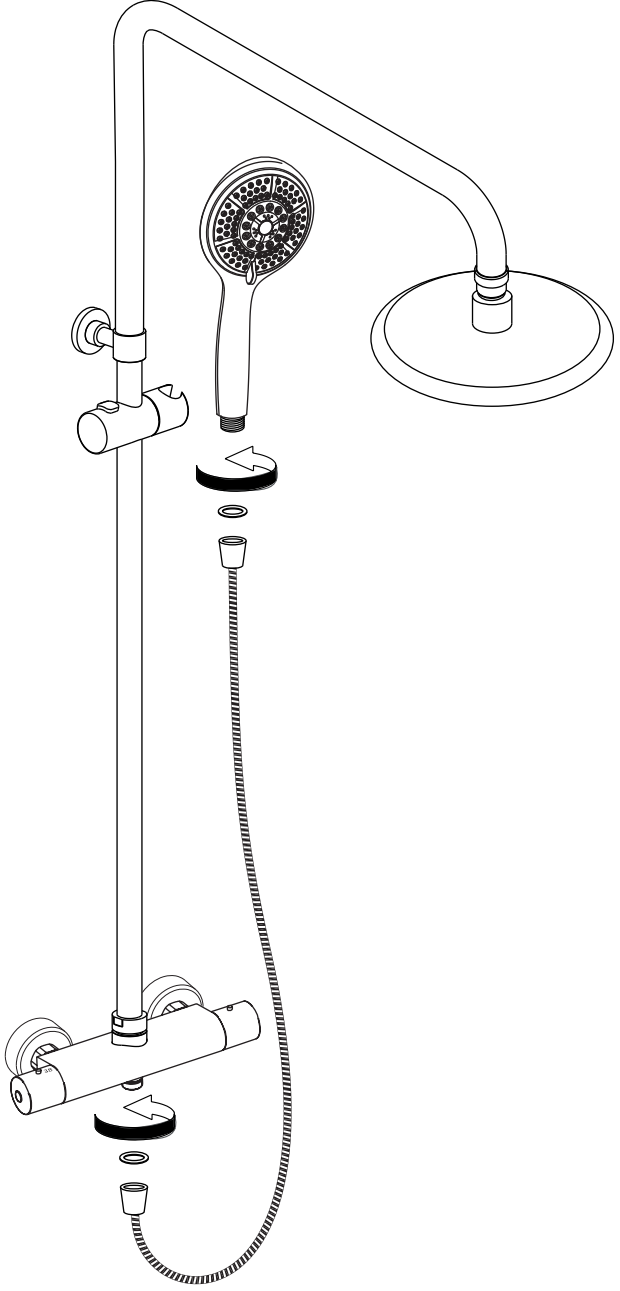

**EE** seinala kinnituvaga segisti paigaldus- ja kasutusjuhend

**HU** szerelési és használati utasítás fali csaptelepekhez

**RO** instrucțiunile de montare și exploatare a bateriei montate pe perete

**LV** sienas krāņa uzstādīšanas un ekspluatācijas instrukcija

**LT** sieninio maišytuvo montavimo ir eksploataavimo instrukcija

Ø 6 mm

2,5 mm

1

2

3

4

5

6

7

8

9

$38 \pm 2^\circ\text{C}$  OK → 12

$38 \pm 2^\circ\text{C}$  not OK → 10

10

11

12

13

**A****H<sub>2</sub>O** + **SOAP** + **B****C****D**