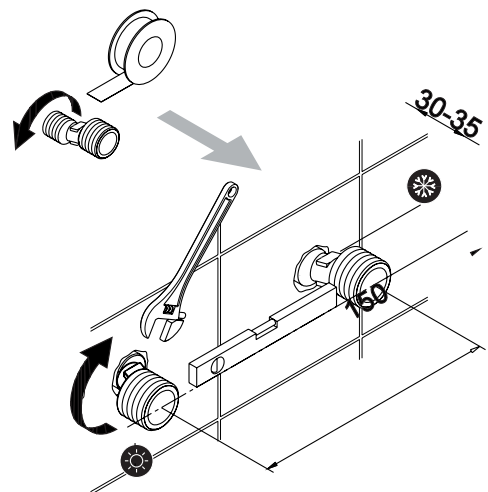

**EE** seinala kinnituvaga segisti paigaldus- ja kasutusjuhend

**HU** szerelési és használati utasítás fali csaptelepekhez

**RO** instrucțiunile de montare și exploatare a bateriei montate pe perete

**LV** sienas krāņa uzstādīšanas un ekspluatācijas instrukcija

**LT** sieninio maišytuvo montavimo ir eksploataavimo instrukcija

Ø 6 mm

2,5 mm

1

2

3

4

5