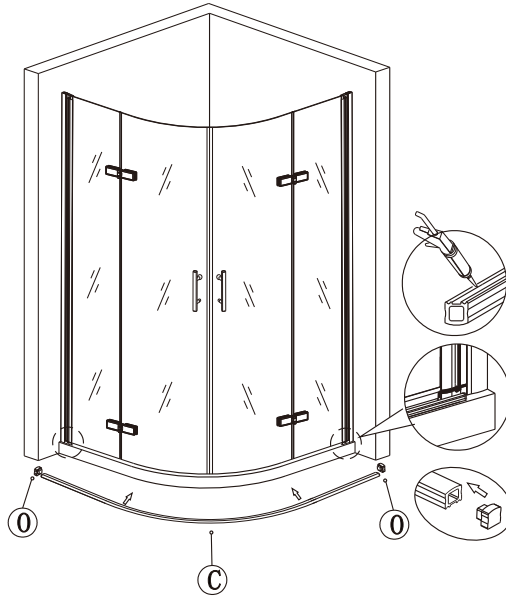

Před montáží zkontrolujte všechny díly a součásti.

UPOZORNĚNÍ: montáž musí provádět dvě osoby

1

nástěnnou lištu upevněte 15mm od
hrany sprchového koutu nebo vaničky

2

3

Během instalace ponechejte rohové chrániče, které brání poškození skla.

4

5

6

7

8

9

10

Silikon je nutné aplikovat mezi veškeré spoje a nechat 24 hodin vytvrdnout.