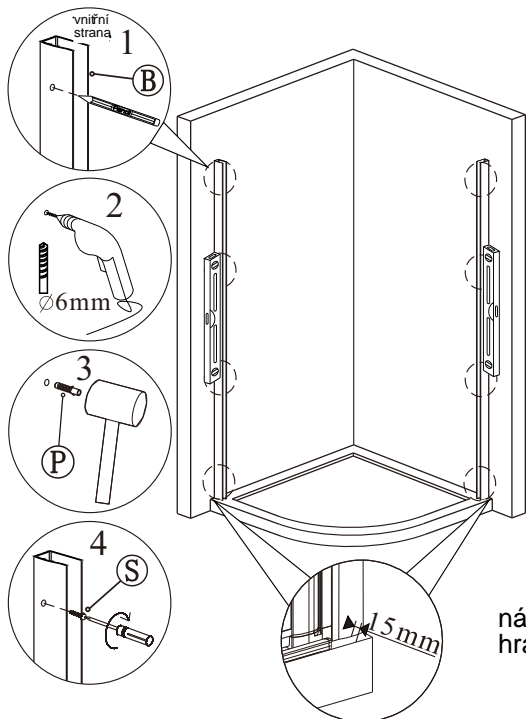

Před montáží zkontrolujte všechny díly a součásti.

UPOZORNĚNÍ: montáž musí provádět dvě osoby

1

nástěnnou lištu upevněte 15mm od
hrany sprchového koutu nebo vaničky

2

3

Během instalace ponechejte rohové chrániče, které brání poškození skla.