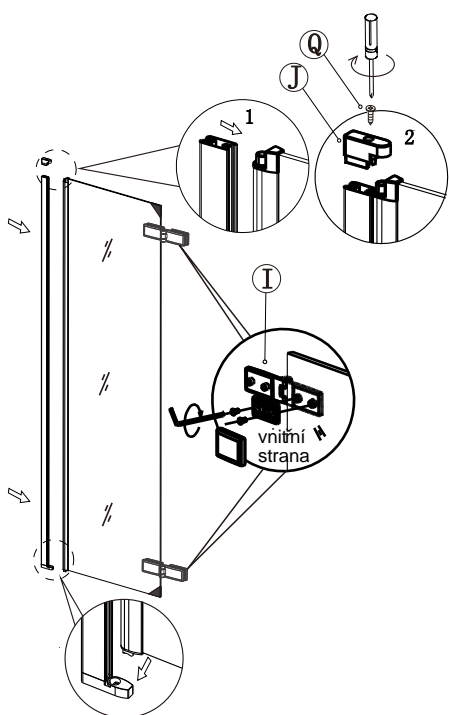

Před montáží zkontrolujte všechny díly a součásti.

UPOZORNĚNÍ: montáž musí provádět dvě osoby

1

nástěnnou lištu upevněte 15mm od
hrany sprchového koutu nebo vaničky

2

3

Během instalace ponechejte rohové chrániče, které brání poškození skla.

4

5

6

7

8

9

10

Silikon je nutné aplikovat mezi veškeré spoje a nechat 24 hodin vytvrdnout.