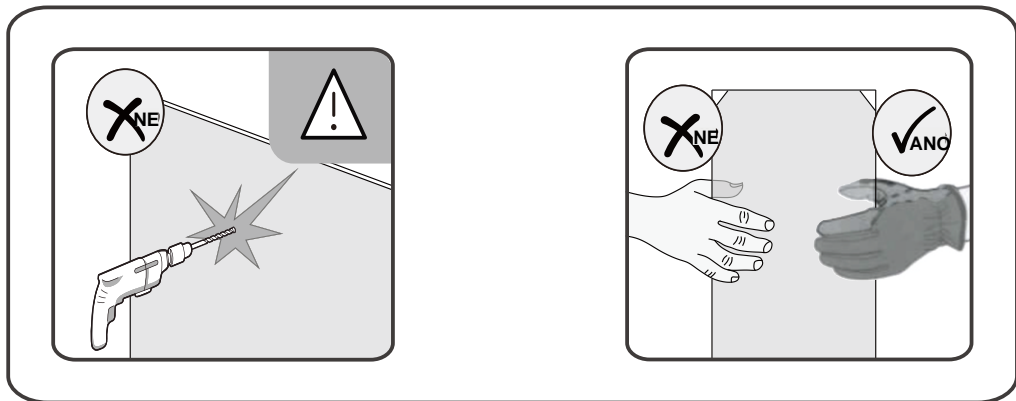

Sprchový kout Melody S4

montážní návod

UPOZORNĚNÍ

NÁŘADÍ POTŘEBNÉ K MONTÁŽI

metr

vodováha

vrtačka

gumové kladivo