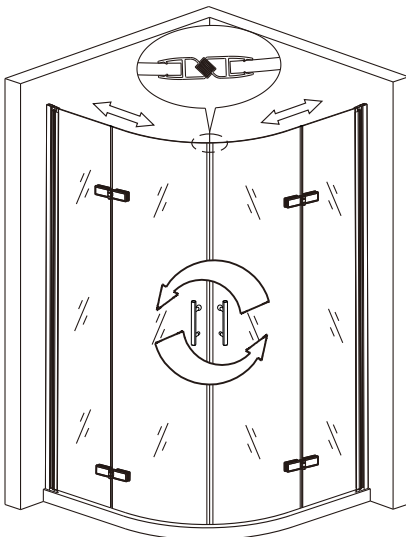

Před montáží zkontrolujte všechny díly a součásti.

UPOZORNĚNÍ: montáž musí provádět dvě osoby

1

nástěnnou lištu upevněte 15mm od
hrany sprchového koutu nebo vaničky

2

3

Během instalace ponechejte rohové chrániče, které brání poškození skla.

4

5

6

7

8

9

10

Silikon je nutné aplikovat mezi veškeré spoje a nechat 24 hodin vytvrdnout.