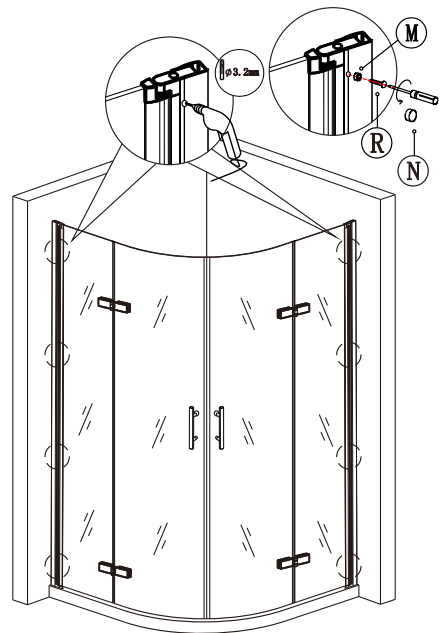

Před montáží zkontrolujte všechny díly a součásti.

UPOZORNĚNÍ: montáž musí provádět dvě osoby

1

nástěnnou lištu upevněte 15mm od
hrany sprchového koutu nebo vaničky

2

3

Během instalace ponechejte rohové chrániče, které brání poškození skla.

4

5

6

7

8

9

10

Silikon je nutné aplikovat mezi veškeré spoje a nechat 24 hodin vytvrdnout.