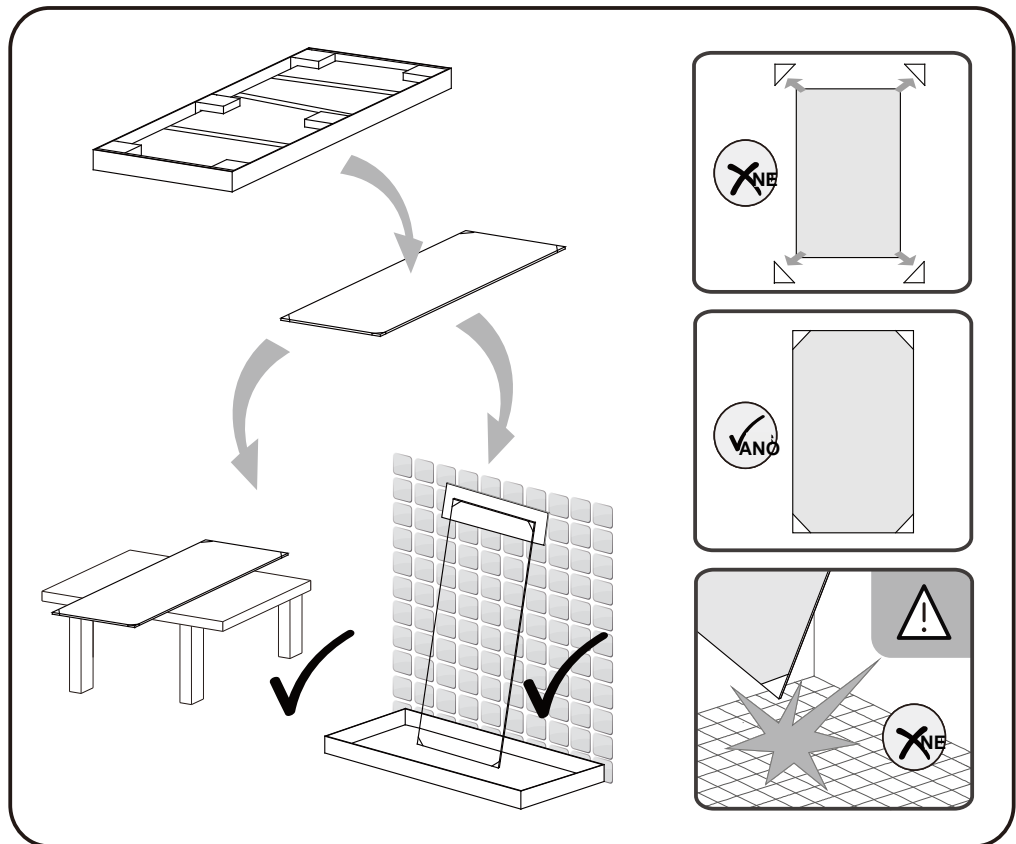

Sprchový kout Melody S4

montážní návod

UPOZORNĚNÍ

NÁŘADÍ POTŘEBNÉ K MONTÁŽI

metr

vodováha

vrtačka

gumové kladivo

Před montáží zkontrolujte všechny díly a součásti.

UPOZORNĚNÍ: montáž musí provádět dvě osoby

1

nástěnnou lištu upevněte 15mm od
hrany sprchového koutu nebo vaničky

2

3

Během instalace ponechejte rohové chrániče, které brání poškození skla.