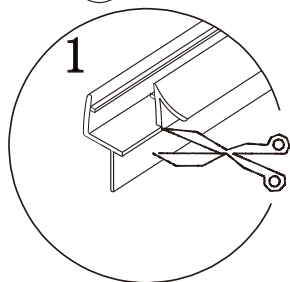

Před montáží zkontrolujte všechny díly a součásti.

UPOZORNĚNÍ: montáž musí provádět dvě osoby

1

nástěnnou lištu upevněte 15mm od
hrany sprchového koutu nebo vaničky

2

3

Během instalace ponechejte rohové chrániče, které brání poškození skla.

4

5

6

7

8

9

10

Silikon je nutné aplikovat mezi veškeré spoje a nechat 24 hodin vytvrdnout.