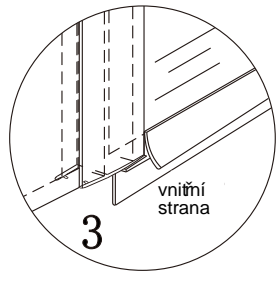

Před montáží zkontrolujte všechny díly a součásti.

UPOZORNĚNÍ: montáž musí provádět dvě osoby

1

nástěnnou lištu upevněte 15mm od
hrany sprchového koutu nebo vaničky

2

3

Během instalace ponechejte rohové chrániče, které brání poškození skla.

4

5

6

7

8

9

10

Silikon je nutné aplikovat mezi veškeré spoje a nechat 24 hodin vytvrdnout.