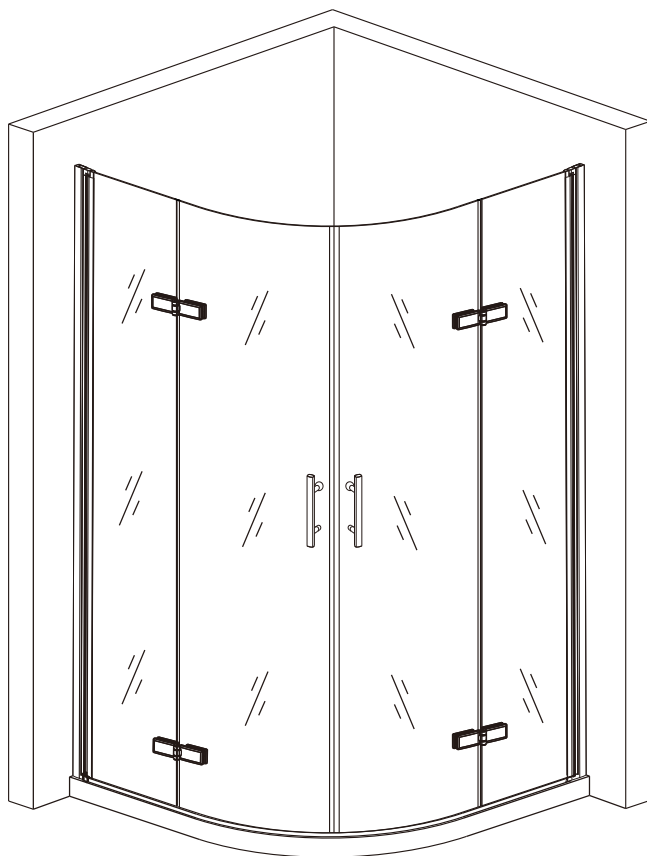

Sprchový kout Melody S4

montážní návod

UPOZORNĚNÍ

NÁŘADÍ POTŘEBNÉ K MONTÁŽI

metr

vodováha

vrtačka

gumové kladivo