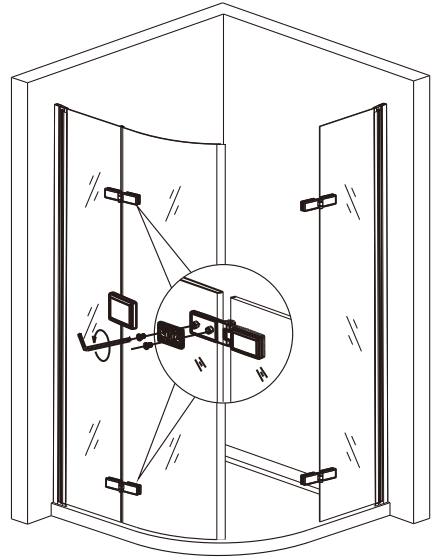

Před montáží zkontrolujte všechny díly a součásti.

UPOZORNĚNÍ: montáž musí provádět dvě osoby

1

nástěnnou lištu upevněte 15mm od
hrany sprchového koutu nebo vaničky

2

3

Během instalace ponechejte rohové chrániče, které brání poškození skla.

4

5

6

7

8

9

10

Silikon je nutné aplikovat mezi veškeré spoje a nechat 24 hodin vytvrdnout.