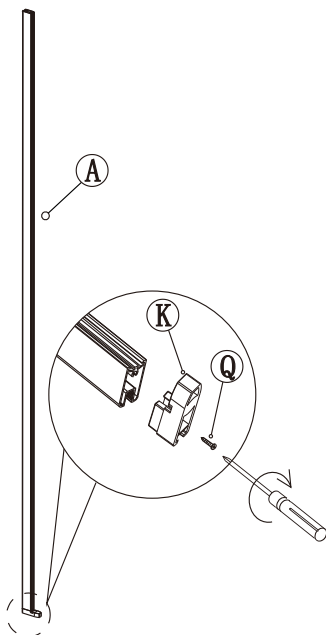

Před montáží zkontrolujte všechny díly a součásti.

UPOZORNĚNÍ: montáž musí provádět dvě osoby

1

nástěnnou lištu upevněte 15mm od
hrany sprchového koutu nebo vaničky

2

3

Během instalace ponechejte rohové chrániče, které brání poškození skla.

4

5

6

7

8

9

10

Silikon je nutné aplikovat mezi veškeré spoje a nechat 24 hodin vytvrdnout.