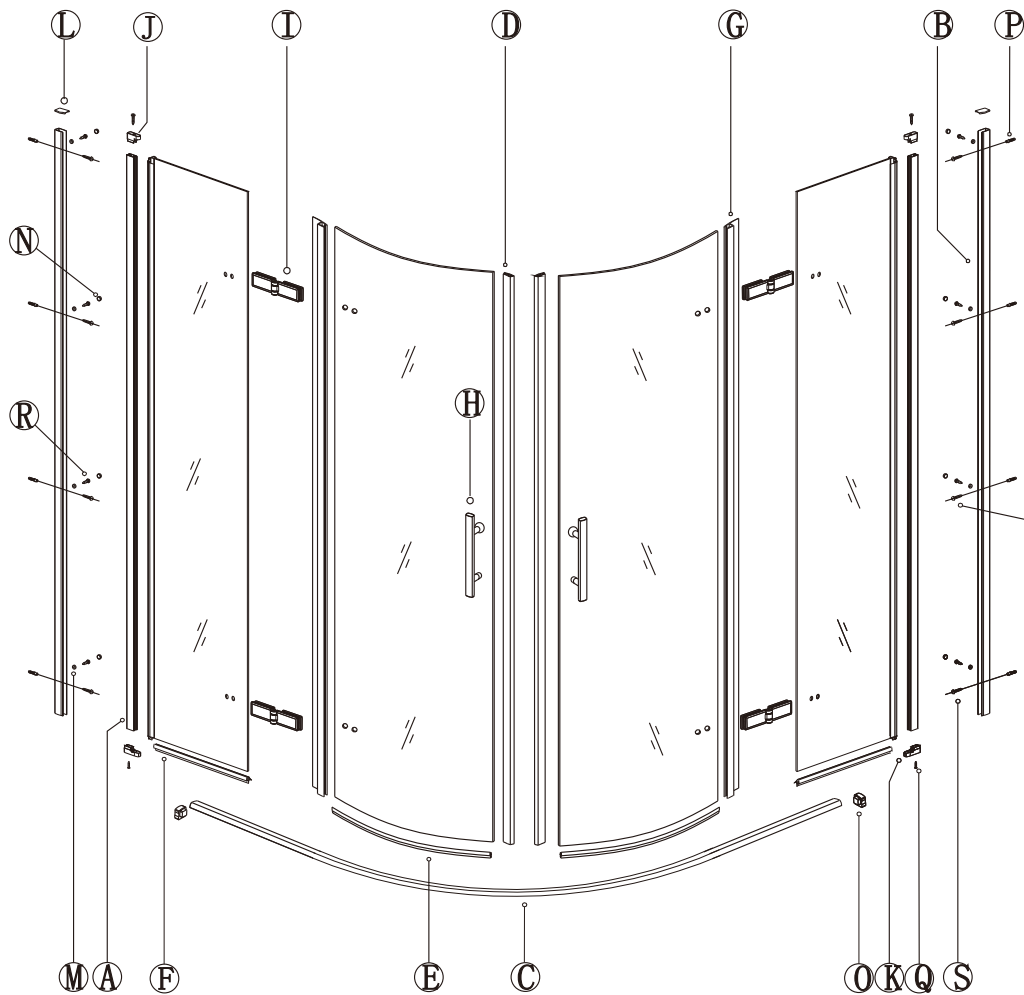

Před montáží zkontrolujte všechny díly a součásti.

UPOZORNĚNÍ: montáž musí provádět dvě osoby

1

nástěnnou lištu upevněte 15mm od
hrany sprchového koutu nebo vaničky

2

3

Během instalace ponechejte rohové chrániče, které brání poškození skla.