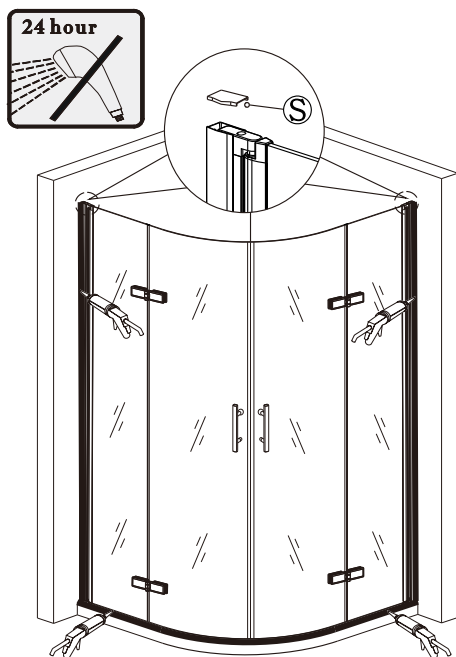

Před montáží zkontrolujte všechny díly a součásti.

UPOZORNĚNÍ: montáž musí provádět dvě osoby

1

nástěnnou lištu upevněte 15mm od
hrany sprchového koutu nebo vaničky

2

3

Během instalace ponechejte rohové chrániče, které brání poškození skla.

4

5

6

7

8

9

10

Silikon je nutné aplikovat mezi veškeré spoje a nechat 24 hodin vytvrdnout.