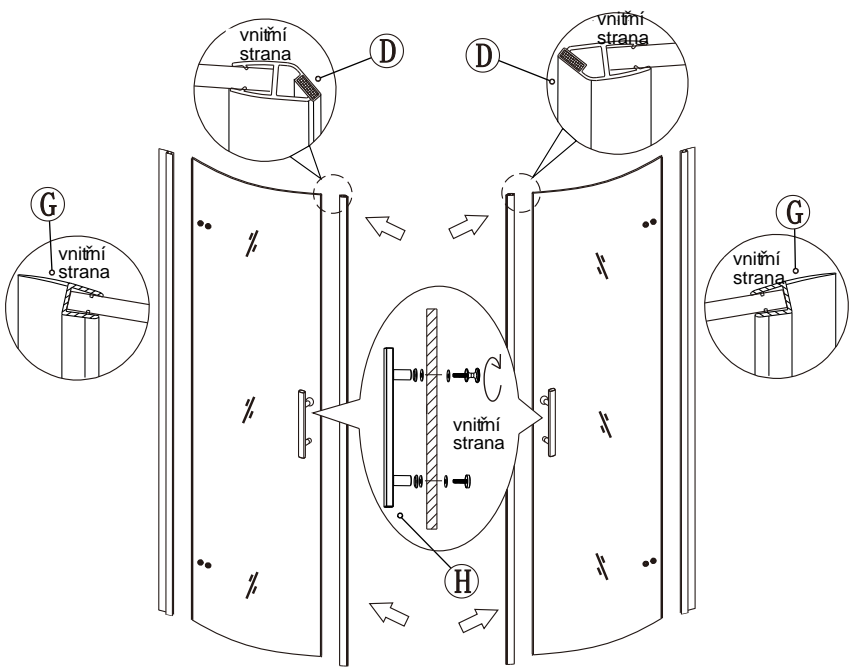

Před montáží zkontrolujte všechny díly a součásti.

UPOZORNĚNÍ: montáž musí provádět dvě osoby

1

nástěnnou lištu upevněte 15mm od
hrany sprchového koutu nebo vaničky

2

3

Během instalace ponechejte rohové chrániče, které brání poškození skla.

4

5

6

7

8

9

10

Silikon je nutné aplikovat mezi veškeré spoje a nechat 24 hodin vytvrdnout.