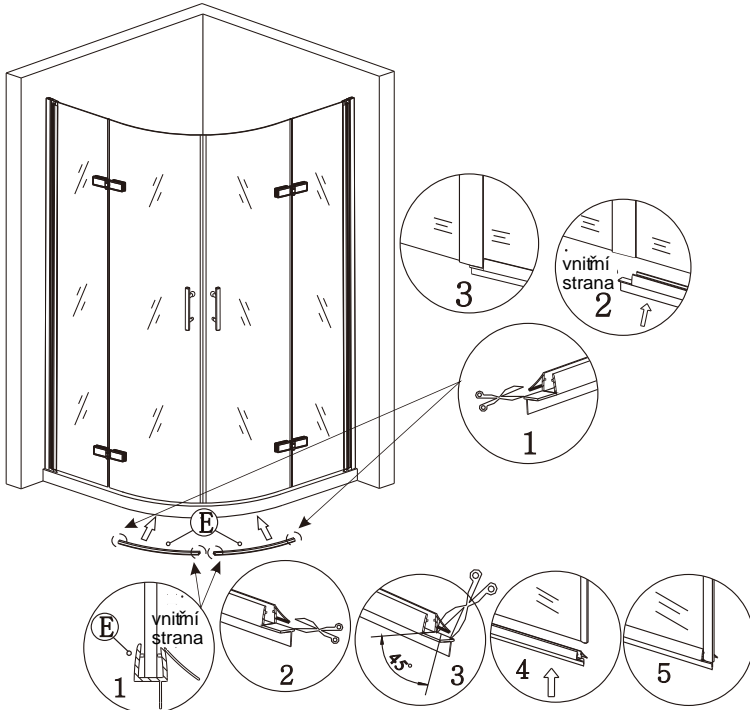

Před montáží zkontrolujte všechny díly a součásti.

UPOZORNĚNÍ: montáž musí provádět dvě osoby

1

nástěnnou lištu upevněte 15mm od
hrany sprchového koutu nebo vaničky

2

3

Během instalace ponechejte rohové chrániče, které brání poškození skla.

4

5

6

7

8

9

10

Silikon je nutné aplikovat mezi veškeré spoje a nechat 24 hodin vytvrdnout.