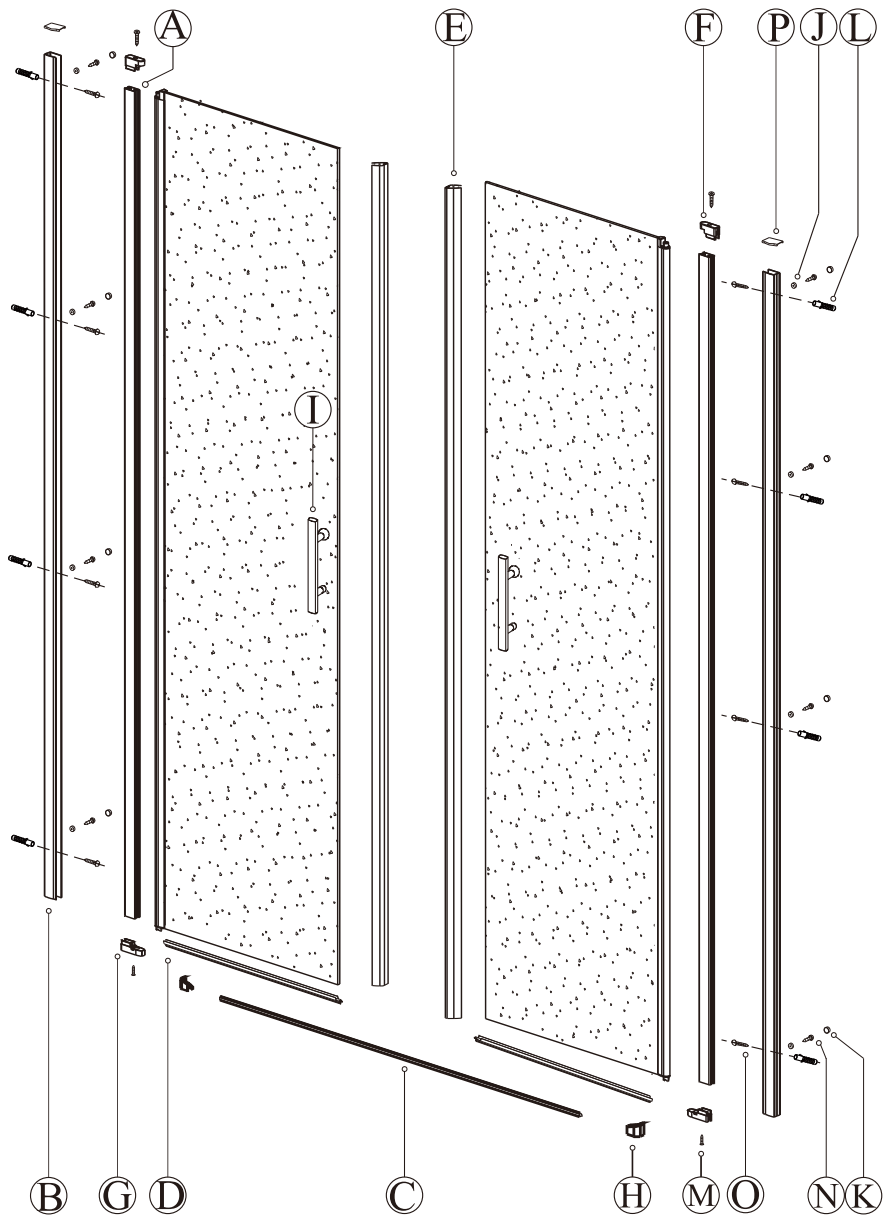

Před montáží zkontrolujte všechny díly a součásti

UPOZORNĚNÍ: montáž musí provádět dvě osoby