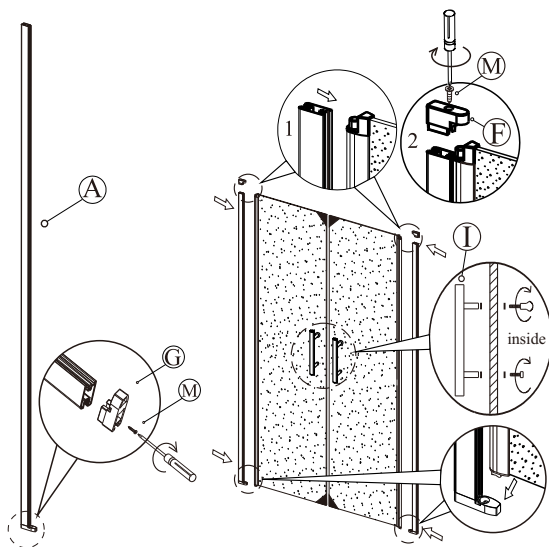

L

M

N

O

P

Před montáží zkontrolujte všechny díly a součásti

UPOZORNĚNÍ: montáž musí provádět dvě osoby

1

nástěnnou lištu upevněte 15 mm od hrany sprchového koutu nebo vaničky

2

3

Během instalace ponechejte rohové chrániče, které brání rozbití skla.

4

5

6

7