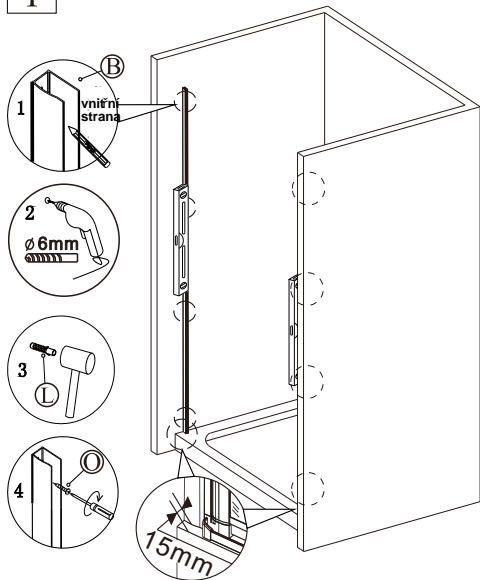

L

M

N

O

P

Před montáží zkontrolujte všechny díly a součásti

UPOZORNĚNÍ: montáž musí provádět dvě osoby

1

nástěnnou lištu upevněte 15 mm od hrany sprchového koutu nebo vaničky

2

3

Během instalace ponechejte rohové chrániče, které brání rozbití skla.

4

5

6

7