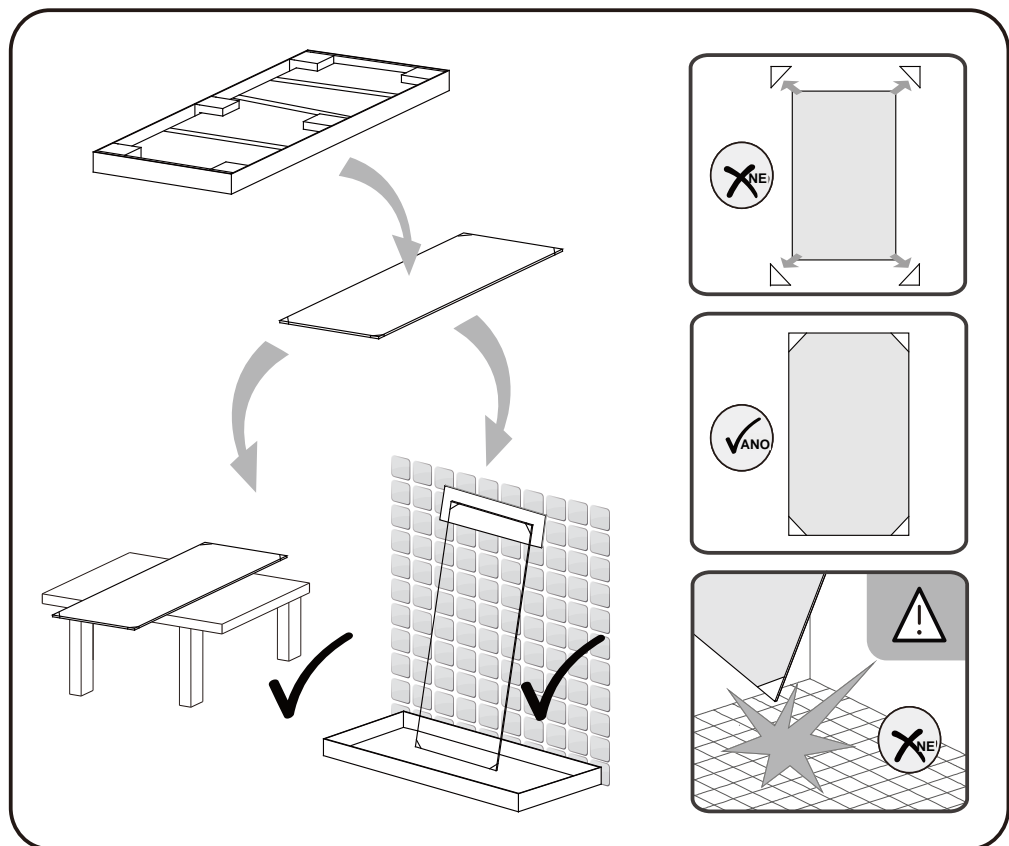

Sprchové dveře SAFE

montážní návod

UPOZORNĚNÍ

NÁŘADÍ POTŘEBNÉ K MONTÁŽI

metr

vodováha

vrtáčka

gumové kladívko

silikon

vrtáky

plochý a křížový
šroubovák

tužka

SEZNAM KOMPONENTŮ

A

B

C