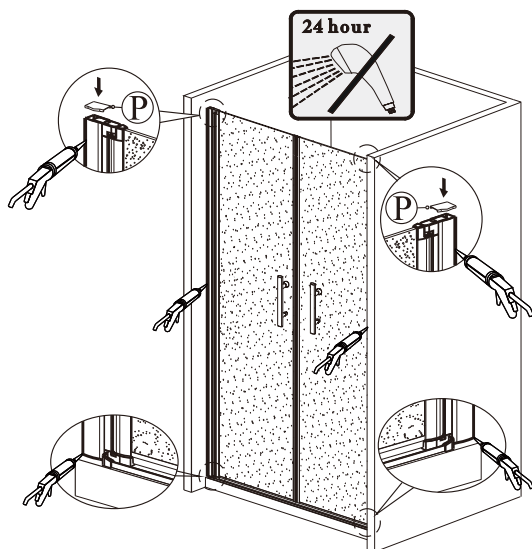

nástěnnou lištu upevněte 15 mm od hrany sprchového koutu nebo vaničky

2

3

Během instalace ponechejte rohové chrániče, které brání rozbití skla.

4

5

6

7

8

9

10

11

Silikon je nutné aplikovat mezi veškeré spoje z venkovní strany a nechat 24 hodin vytvrdnout.

ÚDRŽBA

Nečistěte sprchový kout dráždivými čistícími prostředky, jako je alkohol, benzín nebo chemické čističe. Pro pravidelné čištění používejte neabrazivní prostředky. Čištění lze provádět vodou a vhodnými čistícími prostředky.