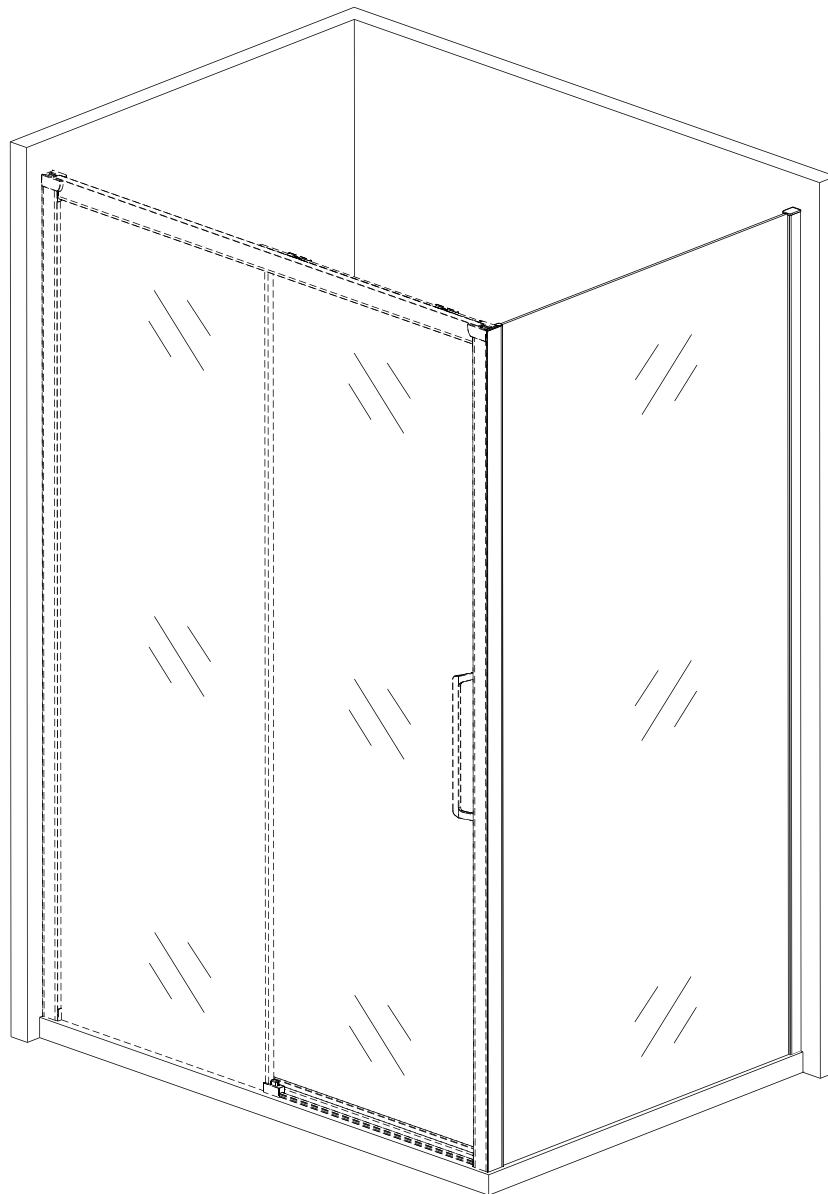

Sprchový kout NERO

montážní návod

UPOZORNĚNÍ

NÁŘADÍ POTŘEBNÉ K MONTÁŽI

SEZNAM KOMPONENTŮ

Před montáží zkontrolujte všechny díly a součásti
UPOZORNĚNÍ: Montáž musí provádět dvě osoby

1

2