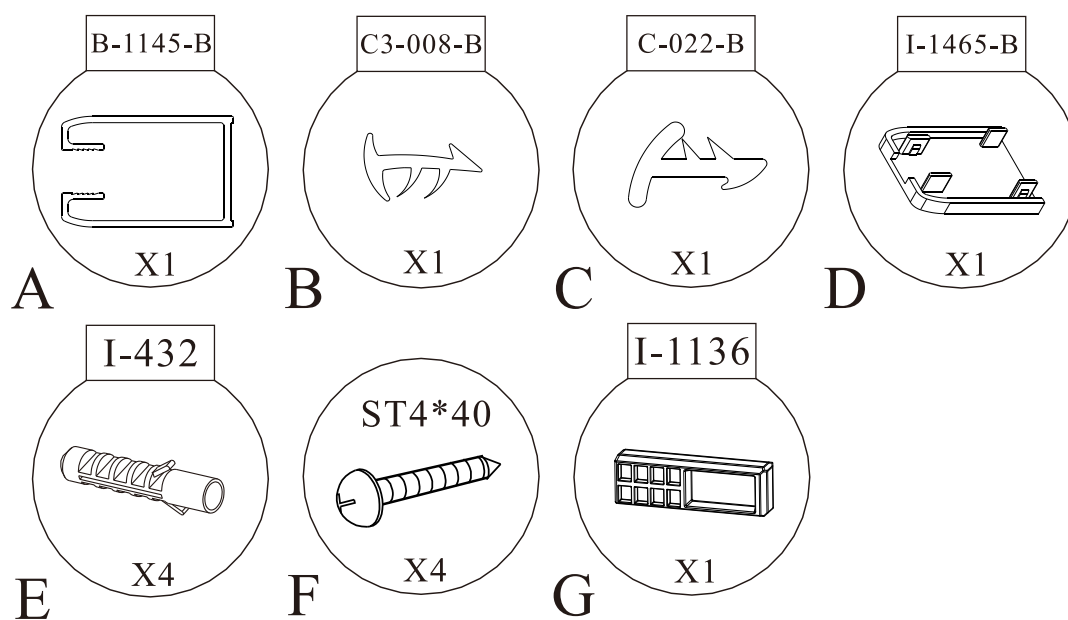

Sprchový kout NERO

montážní návod

UPOZORNĚNÍ

NÁŘADÍ POTŘEBNÉ K MONTÁŽI

SEZNAM KOMPONENTŮ

Před montáží zkontrolujte všechny díly a součásti
UPOZORNĚNÍ: Montáž musí provádět dvě osoby

1

2

3

4

Silikon je nutné aplikovat mezi veškeré spoje z venkovní strany a nechat 24 hodin vytvrdnout.

Údržba:

Nečistěte sprchový kout dráždivými čisticími prostředky, jako je alkohol, benzín nebo chemické čističe. Pro pravidelné čištění používejte neabrazivní prostředky. Čištění lze provádět vodou a vhodnými čisticími prostředky