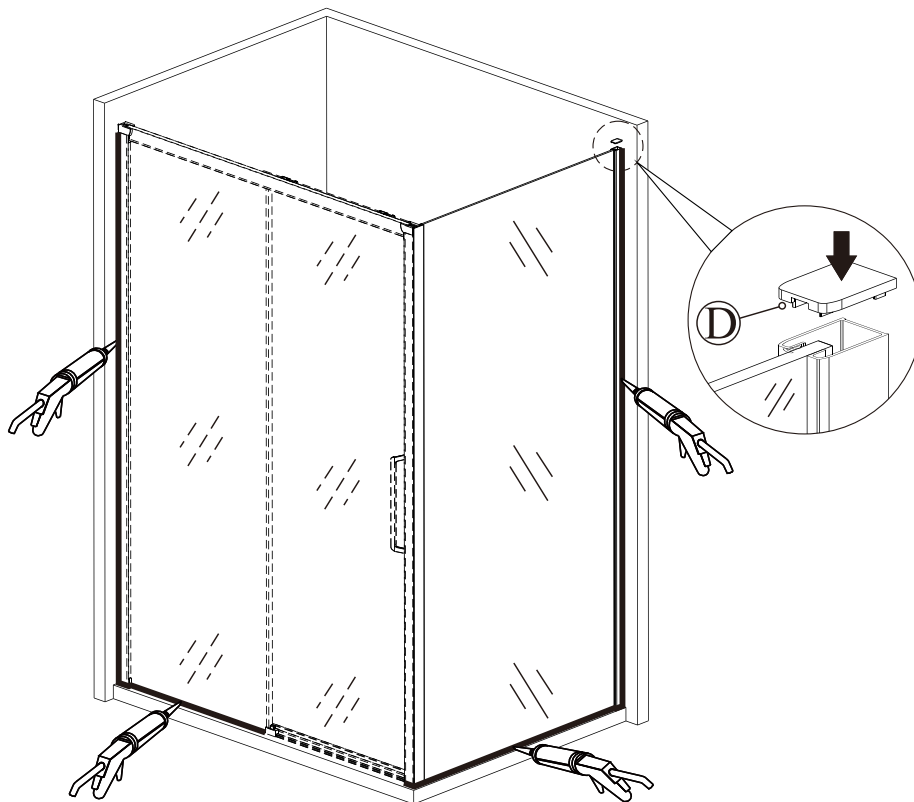

Silikon je nutné aplikovat mezi veškeré spoje z venkovní strany a nechat 24 hodin vytvrdnout.