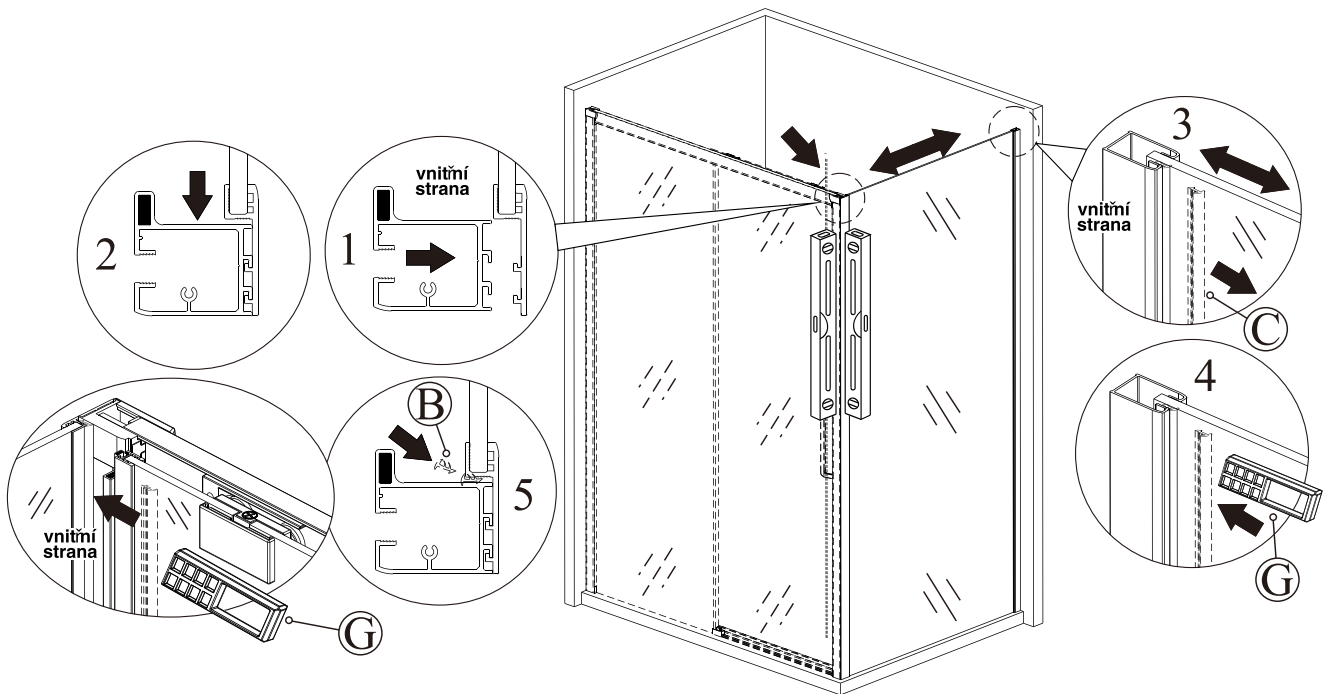

3

4

Silikon je nutné aplikovat mezi veškeré spoje z venkovní strany a nechat 24 hodin vytvrdnout.