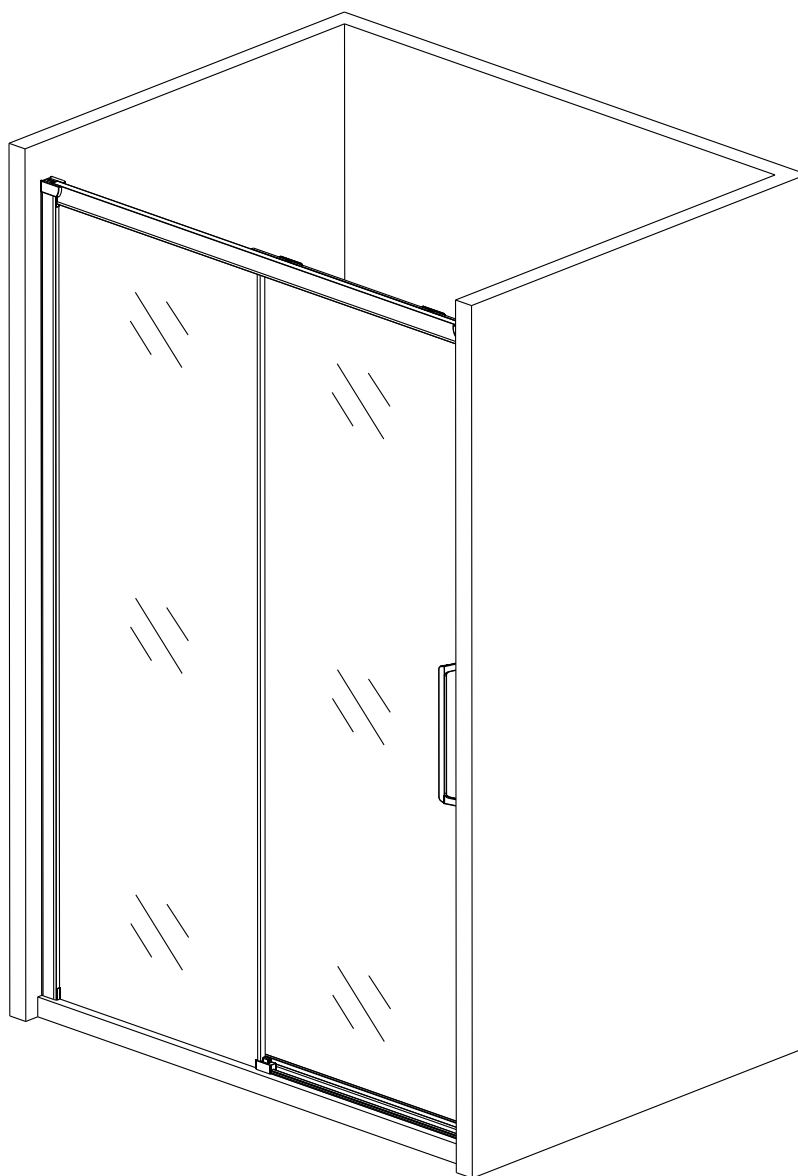

Sprchové dveře NERO

montážní návod