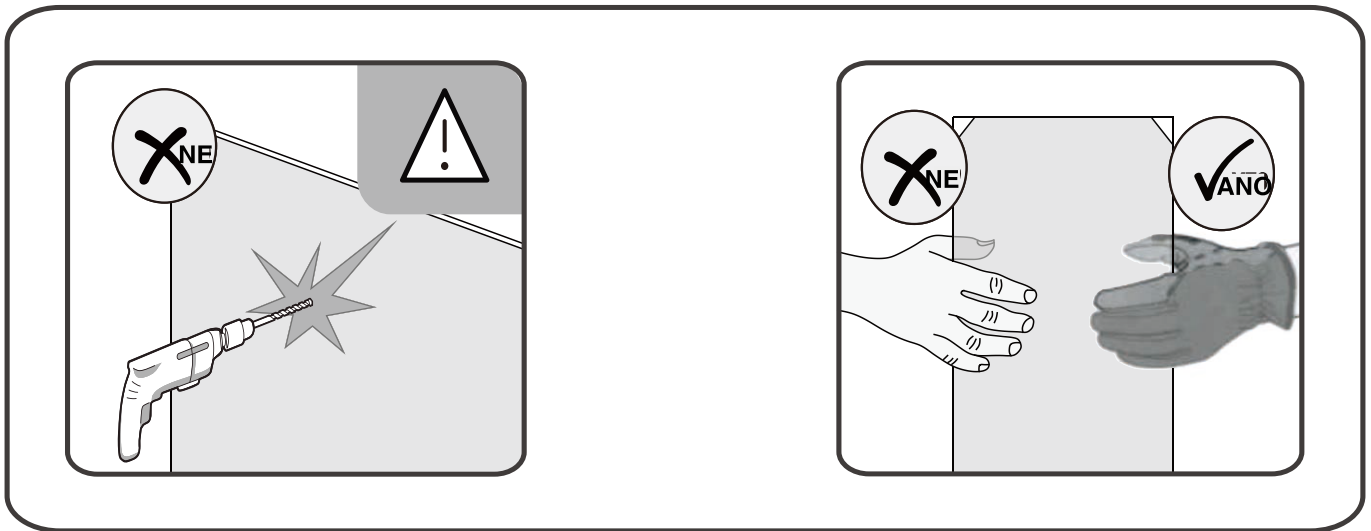

UPOZORNĚNÍ