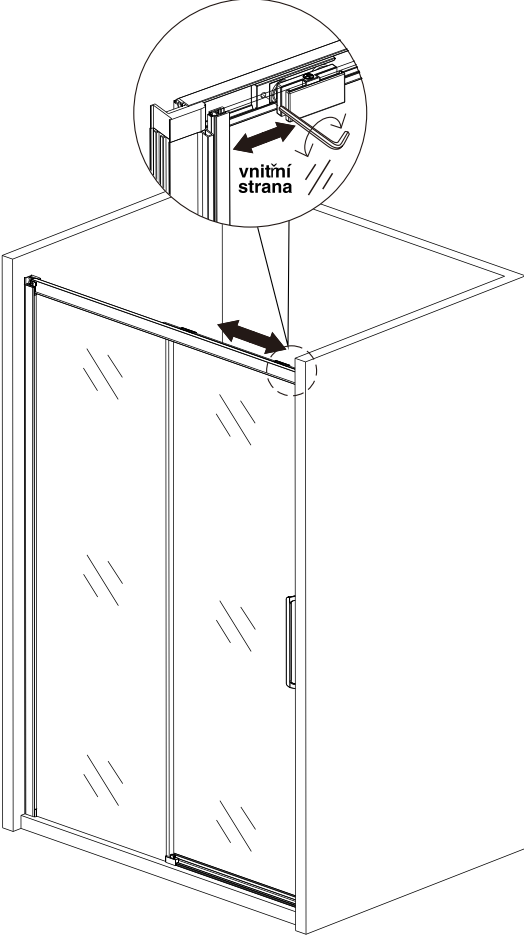

7

8

9

10

11

12

Silikon je nutné aplikovat mezi veškeré spoje z venkovní strany a nechat 24 hodin vytvrdnout.