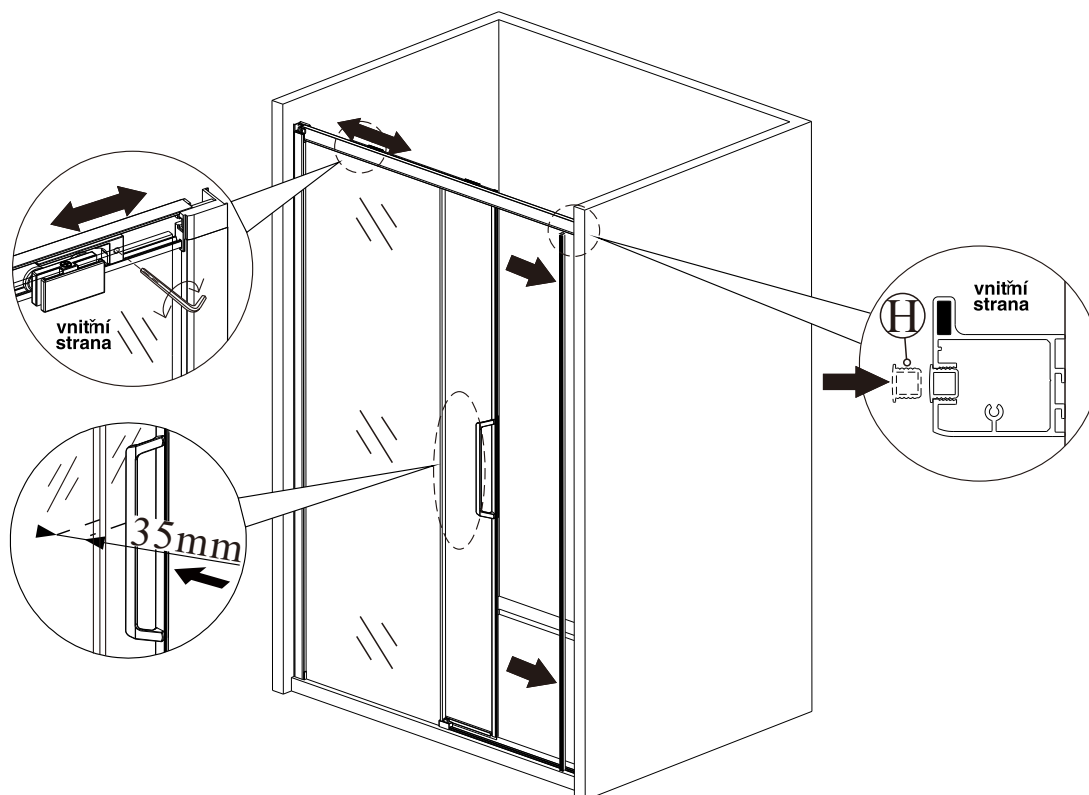

7

8

9

10

11

12

Silikon je nutné aplikovat mezi veškeré spoje z venkovní strany a nechat 24 hodin vytvrdnout.