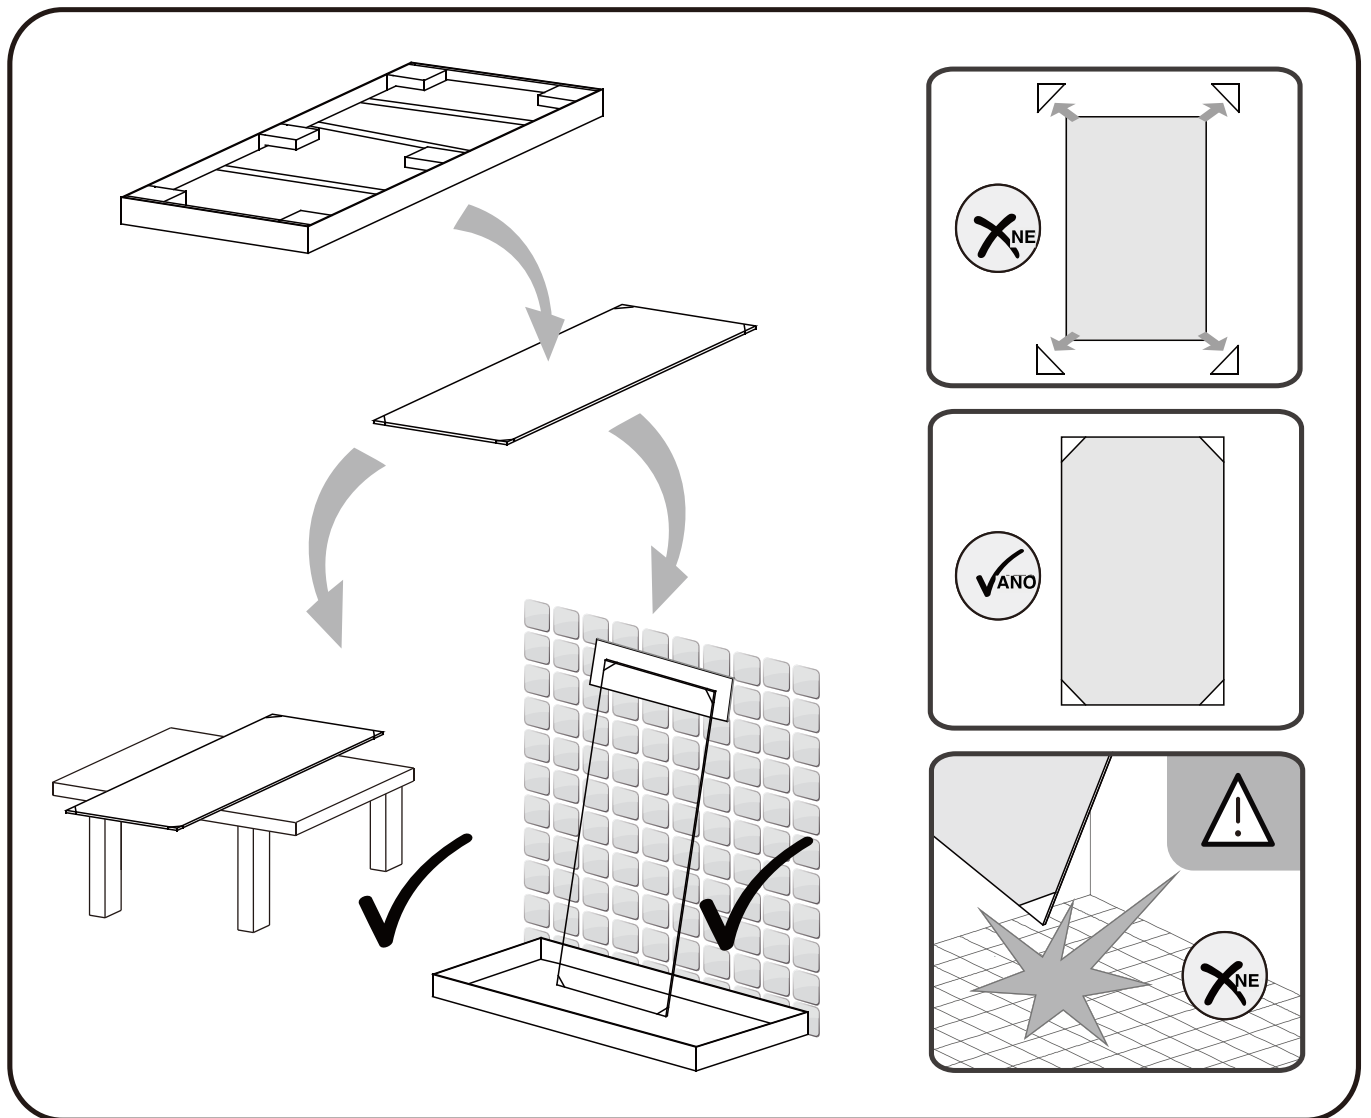

UPOZORNĚNÍ