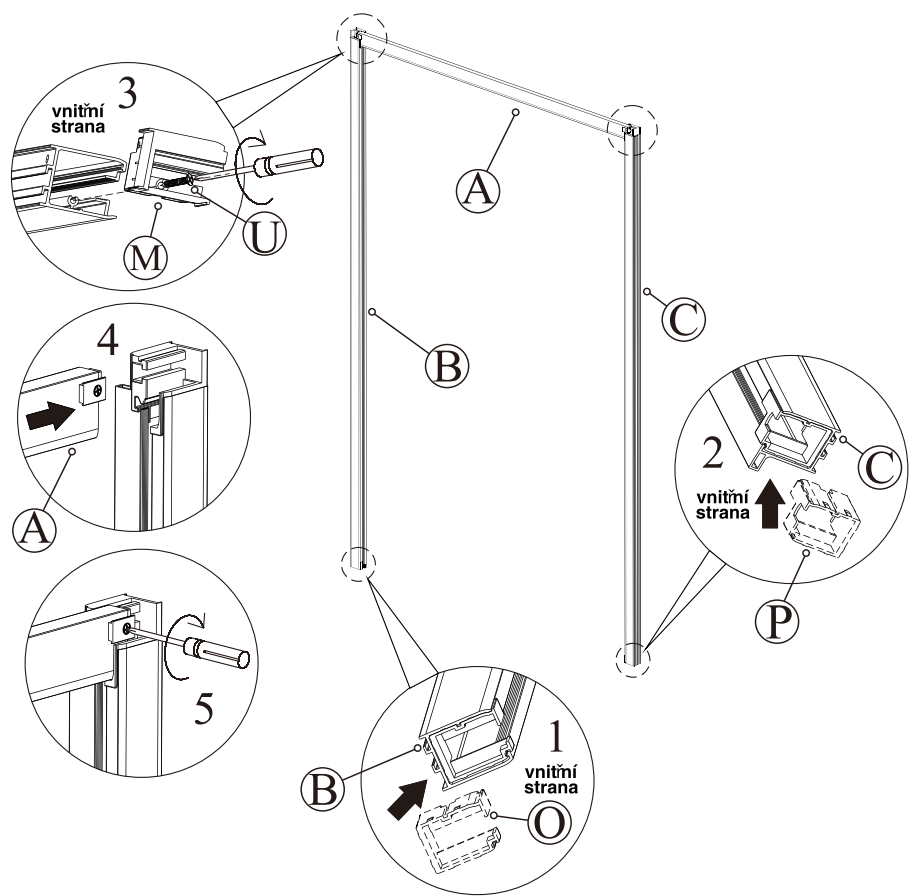

## SEZNAM KOMPONENTŮ

**Před montáží zkontrolujte všechny díly a součásti**  
**UPOZORNĚNÍ: Montáž musí provádět dvě osoby**

1

2

3

4

5

6

7

8

9

10

11

12

Silikon je nutné aplikovat mezi veškeré spoje z venkovní strany a nechat 24 hodin vytvrdnout.