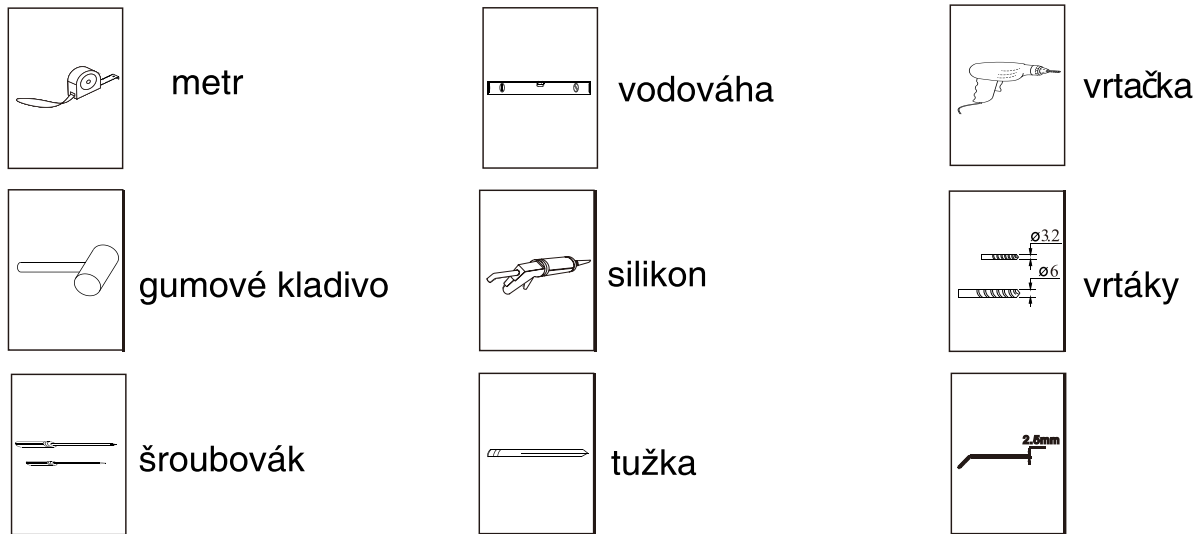

NÁŘADÍ POTŘEBNÉ K MONTÁŽI