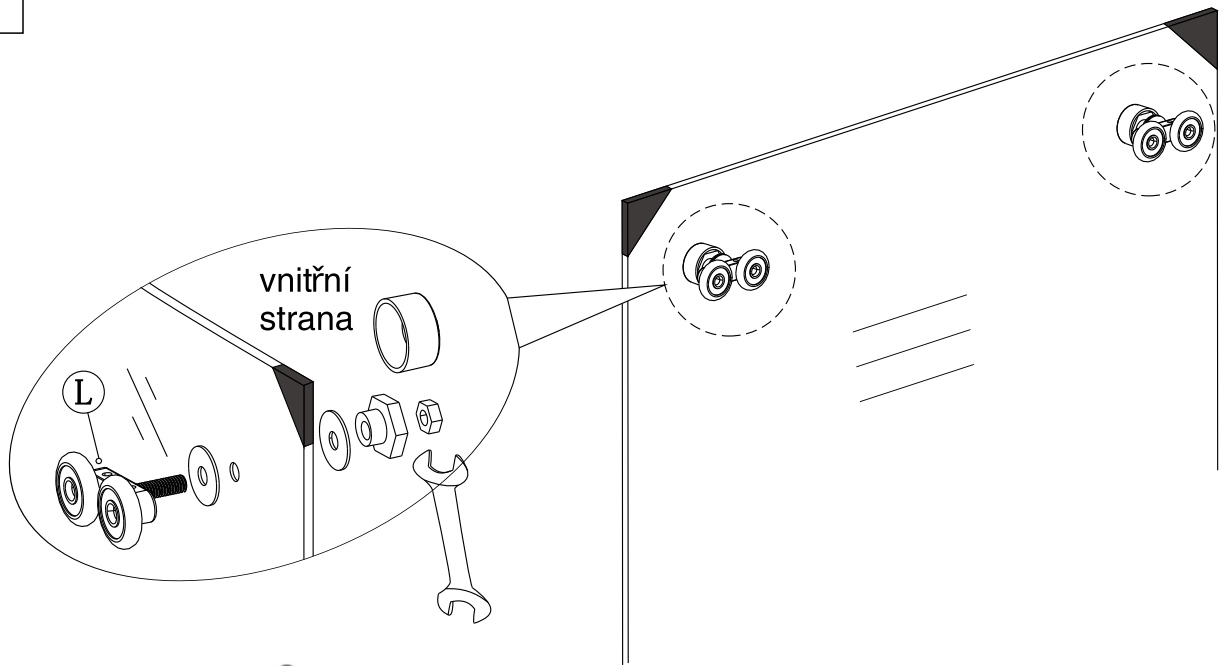

Sprchové dveře Harmony

montážní návod

NÁŘADÍ POTŘEBNÉ K MONTÁŽI

SEZNAM KOMPONENTŮ

Před montáží zkontrolujte všechny díly a součásti

UPOZORNĚNÍ: Montáž musí provádět dvě osoby

1

Během instalace ponechte rohové chrániče, které brání rozbití skla.

10

11

12

13

14

15

Silikon je nutné aplikovat mezi veškeré spoje z venkovní strany a nechat 24 hodin vytvrdnout.

ÚDRŽBA: