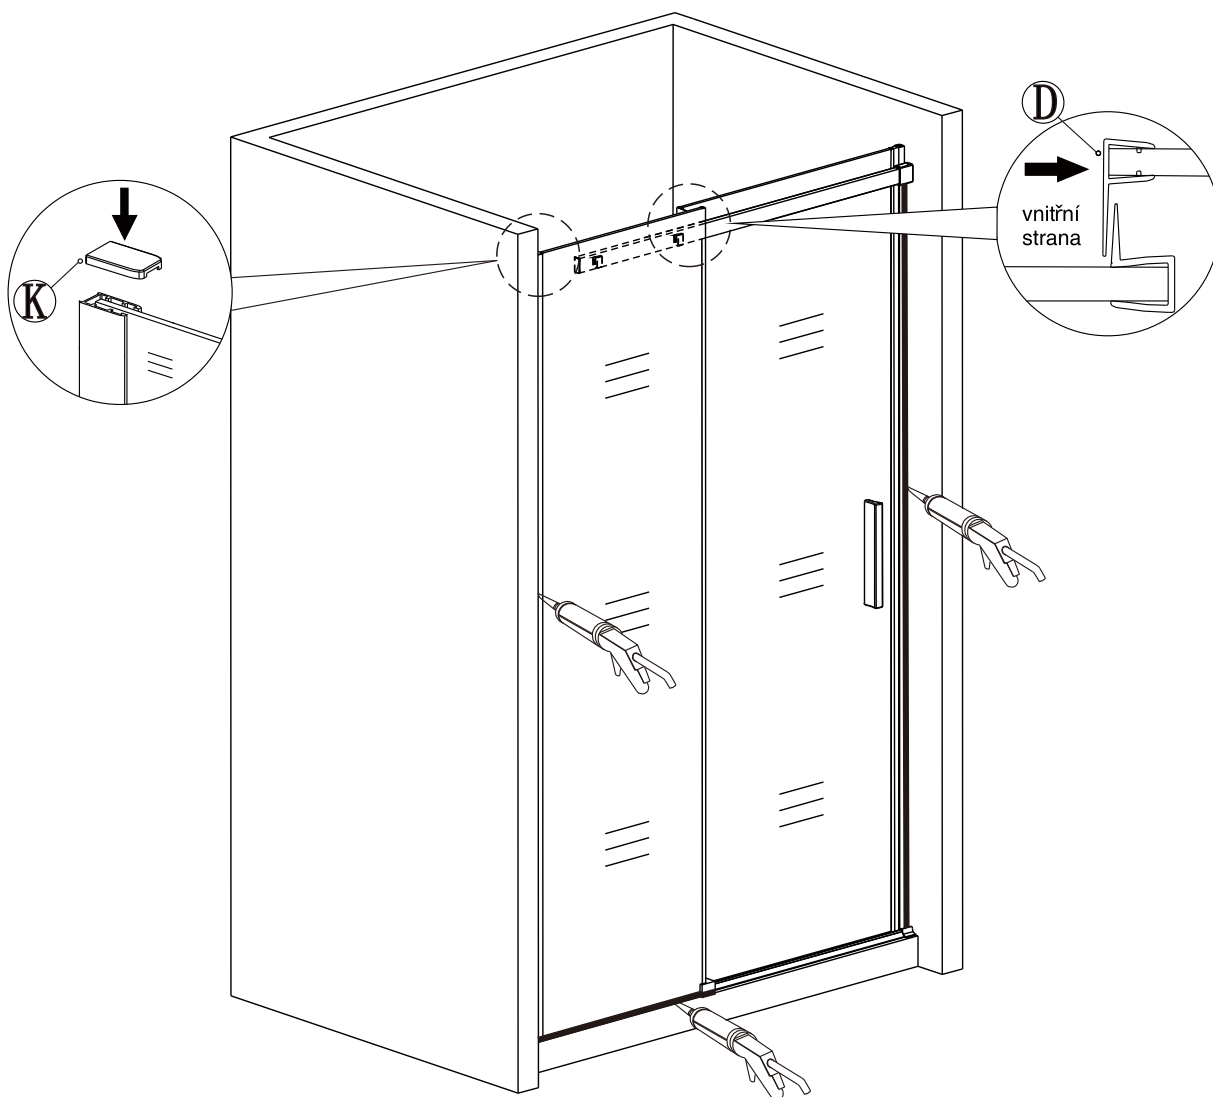

Sprchové dveře Harmony

montážní návod

NÁŘADÍ POTŘEBNÉ K MONTÁŽI

SEZNAM KOMPONENTŮ

Před montáží zkontrolujte všechny díly a součásti

UPOZORNĚNÍ: Montáž musí provádět dvě osoby

1

Během instalace ponechte rohové chrániče, které brání rozbití skla.

10

11

12

13

14

15

Silikon je nutné aplikovat mezi veškeré spoje z venkovní strany a nechat 24 hodin vytvrdnout.

ÚDRŽBA: