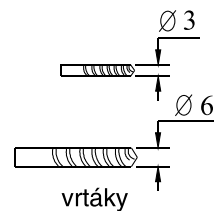

Sprchové dveře Harmony

montážní návod

NÁŘADÍ POTŘEBNÉ K MONTÁŽI

SEZNAM KOMPONENTŮ

Před montáží zkontrolujte všechny díly a součásti

UPOZORNĚNÍ: Montáž musí provádět dvě osoby

1

Během instalace ponechte rohové chrániče, které brání rozbití skla.

10

11

12

13

14

15

Silikon je nutné aplikovat mezi veškeré spoje z venkovní strany a nechat 24 hodin vytvrdnout.

ÚDRŽBA: