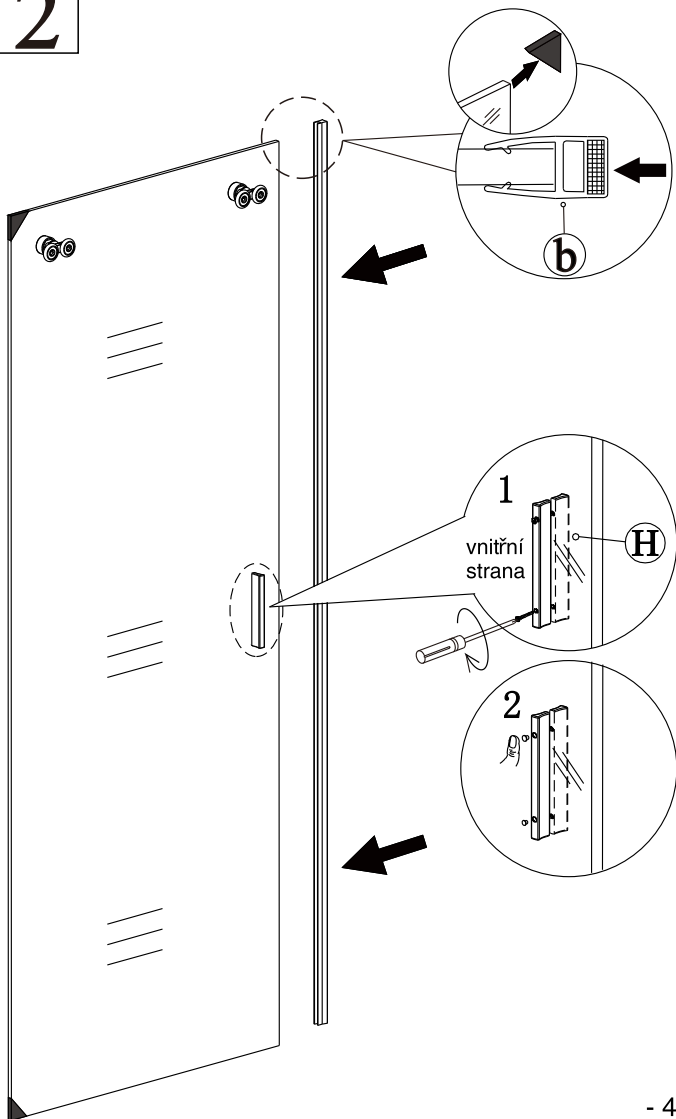

Během instalace ponechte rohové chrániče, které brání rozbití skla.

2

3