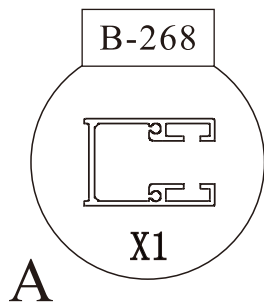

SEZNAM KOMPONENTŮ