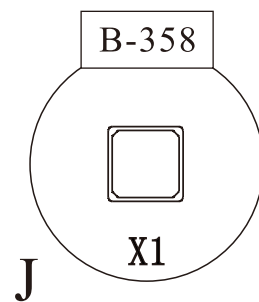

SEZNAM KOMPONENTŮ