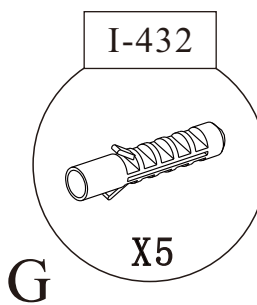

SEZNAM KOMPONENTŮ