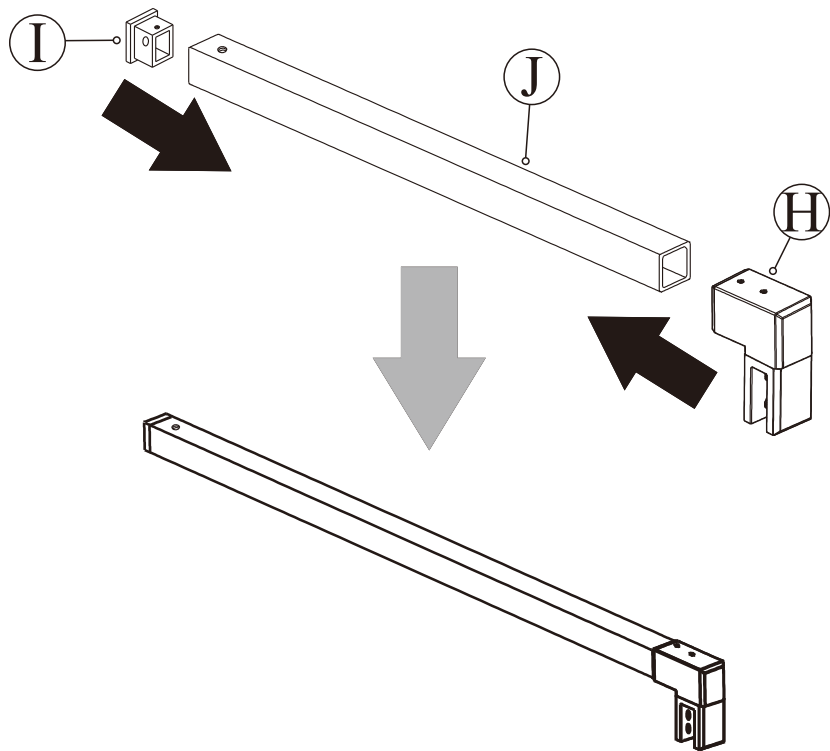

## SEZNAM KOMPONENTŮ

Před montáží zkontrolujte všechny díly a součásti

**UPOZORNĚNÍ:** Montáž musí provádět dvě osoby

1

2

3

Během instalace ponechejte rohové chrániče, které brání rozbití skla.

4

5

6

Silikon je nutné aplikovat mezi veškeré spoje z venkovní strany a nechat 24 hodin vytvrdnout.