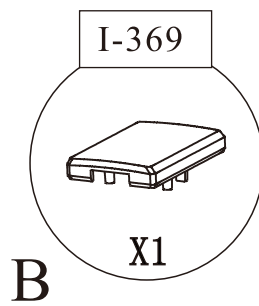

SEZNAM KOMPONENTŮ