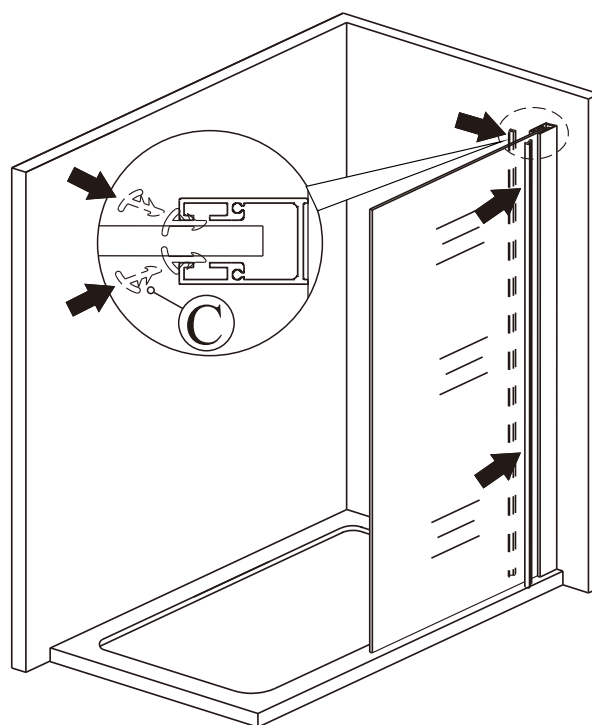

## SEZNAM KOMPONENTŮ

Před montáží zkontrolujte všechny díly a součásti

**UPOZORNĚNÍ:** Montáž musí provádět dvě osoby

1

2

3

Během instalace ponechejte rohové chrániče, které brání rozbití skla.

4

5

6

Silikon je nutné aplikovat mezi veškeré spoje z venkovní strany a nechat 24 hodin vytvrdnout.