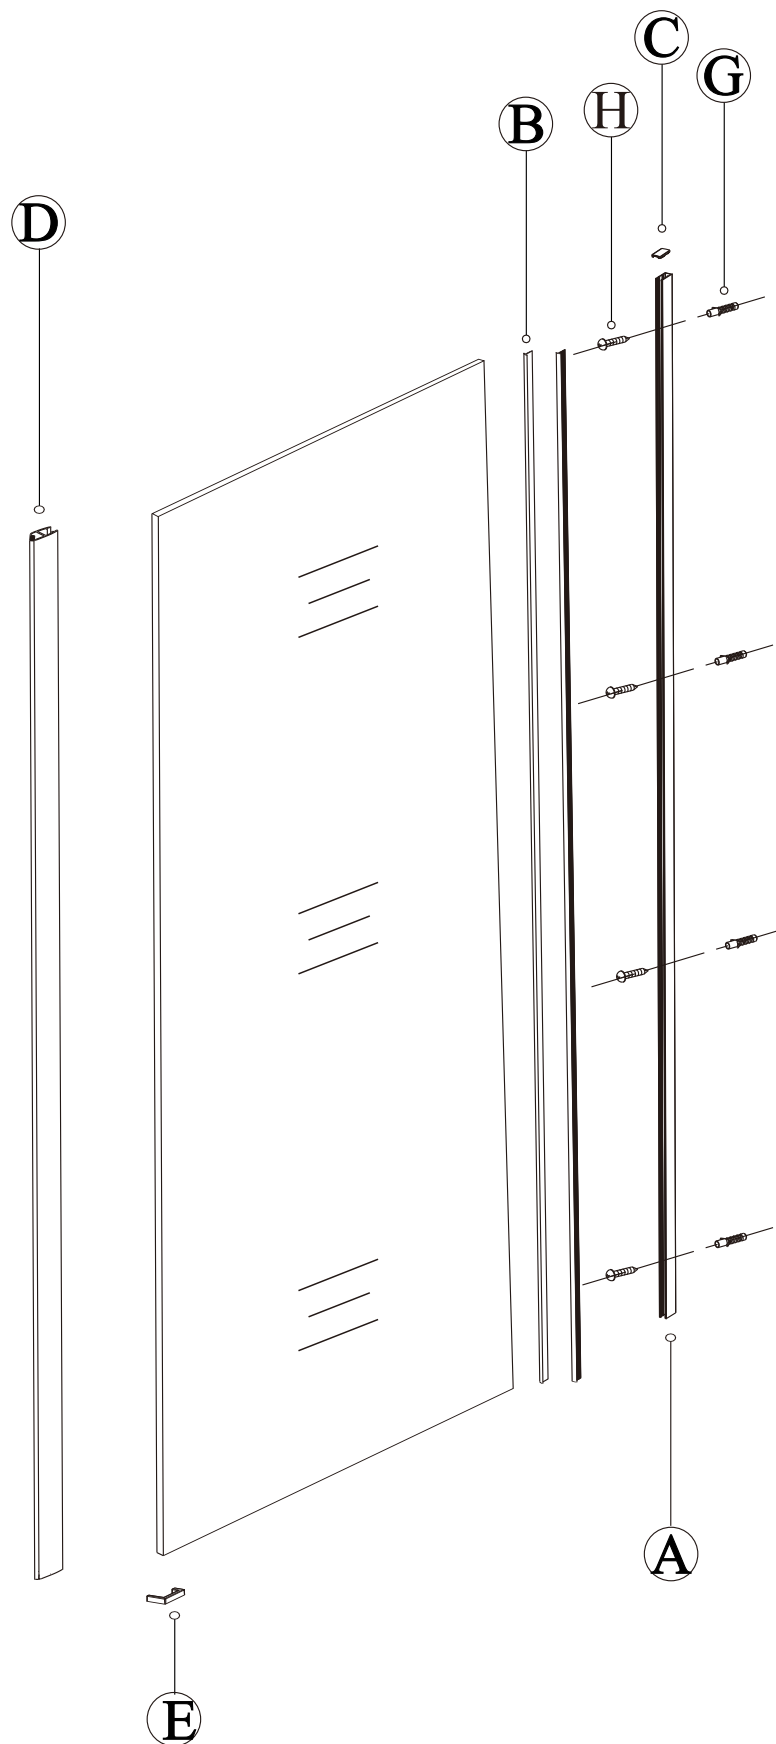

I-432

X4

G

ST4*40

X4

H

Před montáží zkontrolujte všechny díly a součásti

UPOZORNĚNÍ: montáž musí provádět dvě osoby

1

nástěnnou lištu upevněte 14 mm od hrany sprchového koutu nebo vaničky

2

Během instalace ponechte rohové chrániče, které brání rozbití skla.

3

4

5

A. se zalamovacími dveřmi