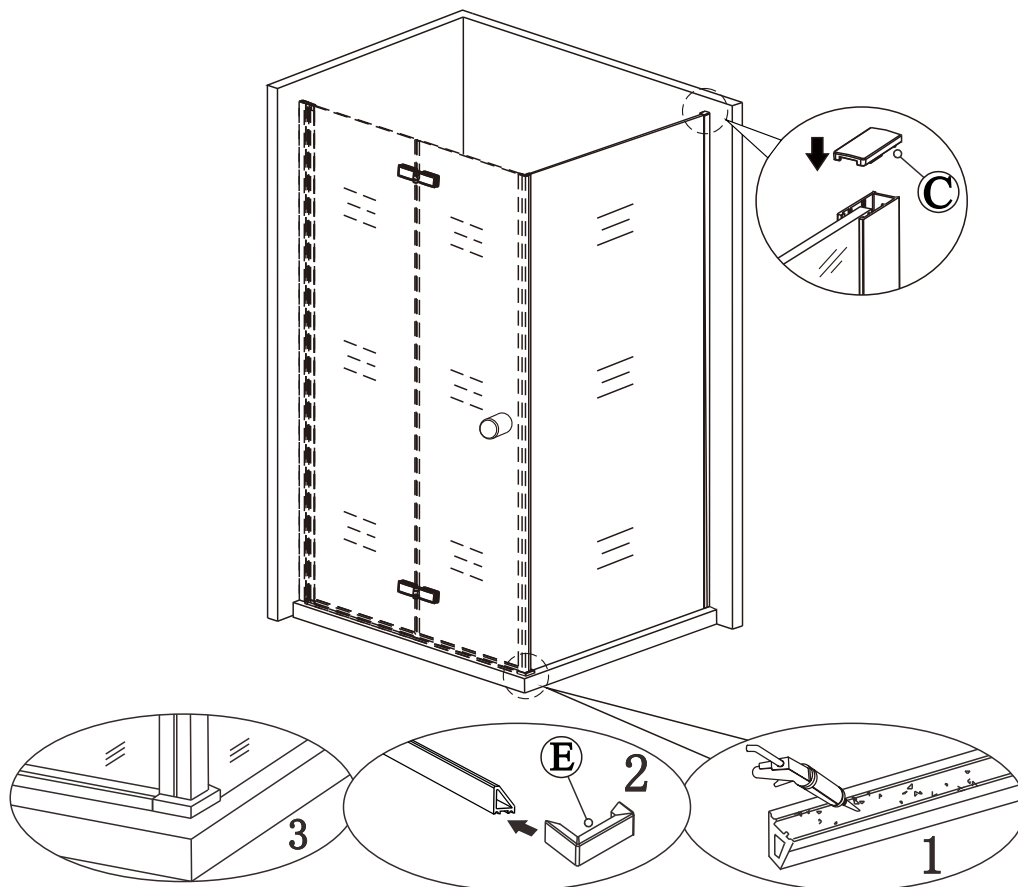

6

7

Silikon je nutné aplikovat mezi veškeré spoje z venkovní strany a nechat 24 hodin vytvrdnout.