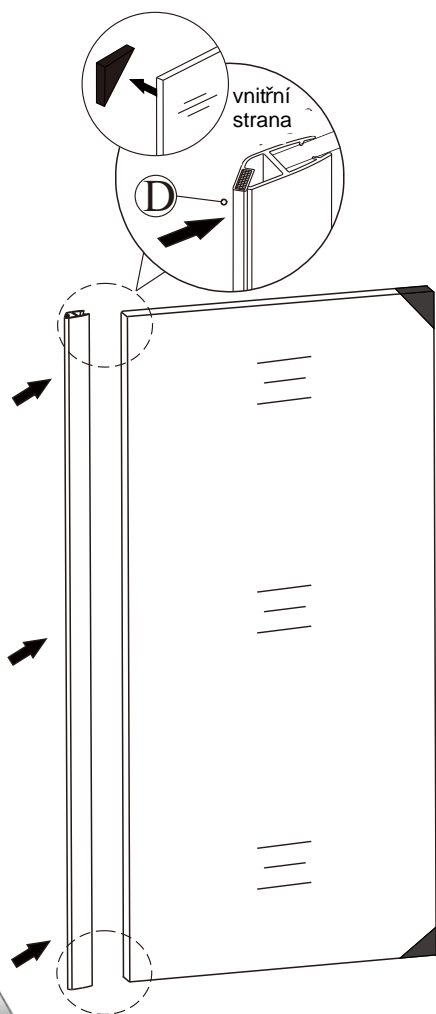

I-432

X4

G

ST4*40

X4

H

Před montáží zkontrolujte všechny díly a součásti

UPOZORNĚNÍ: montáž musí provádět dvě osoby

1

nástěnnou lištu upevněte 14 mm od hrany sprchového koutu nebo vaničky

2

Během instalace ponechte rohové chrániče, které brání rozbití skla.

3

4

5

A. se zalamovacími dveřmi