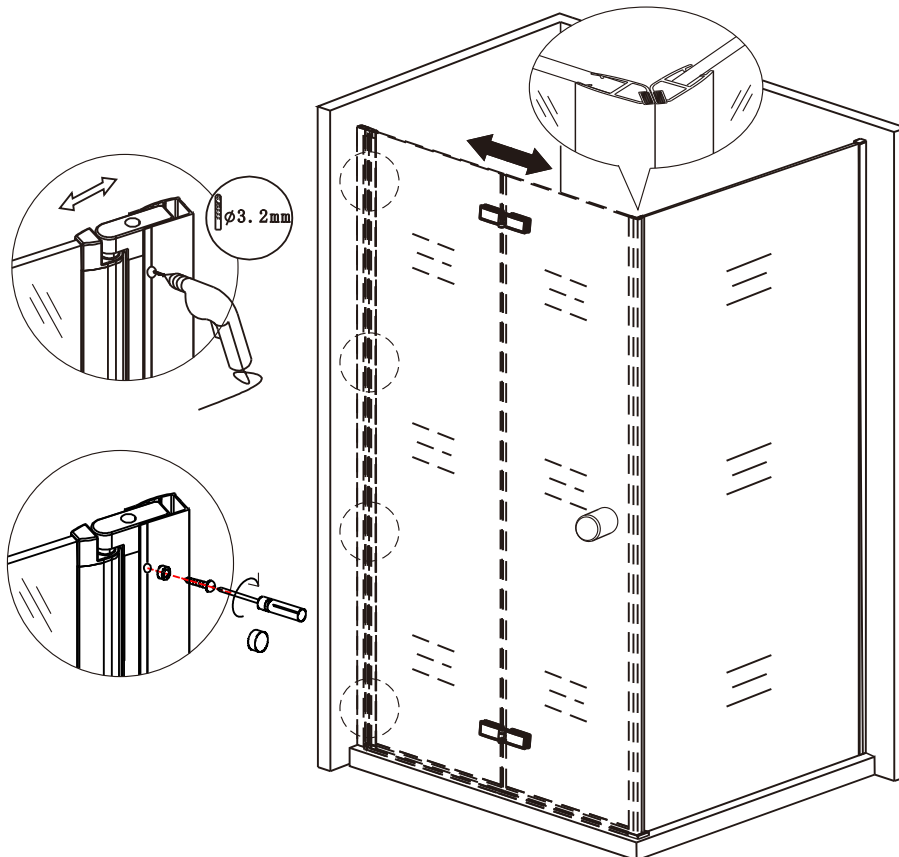

1

nástěnnou lištu upevněte 14 mm od hrany sprchového koutu nebo vaničky

2

Během instalace ponechte rohové chrániče, které brání rozbití skla.

3

4

5

A. se zalamovacími dveřmi

6

7

Silikon je nutné aplikovat mezi veškeré spoje z venkovní strany a nechat 24 hodin vytvrdnout.

8**B. se vzpěrou****9**

Silikon je nutné aplikovat mezi veškeré spoje z venkovní strany a nechat 24 hodin vytvrdnout.