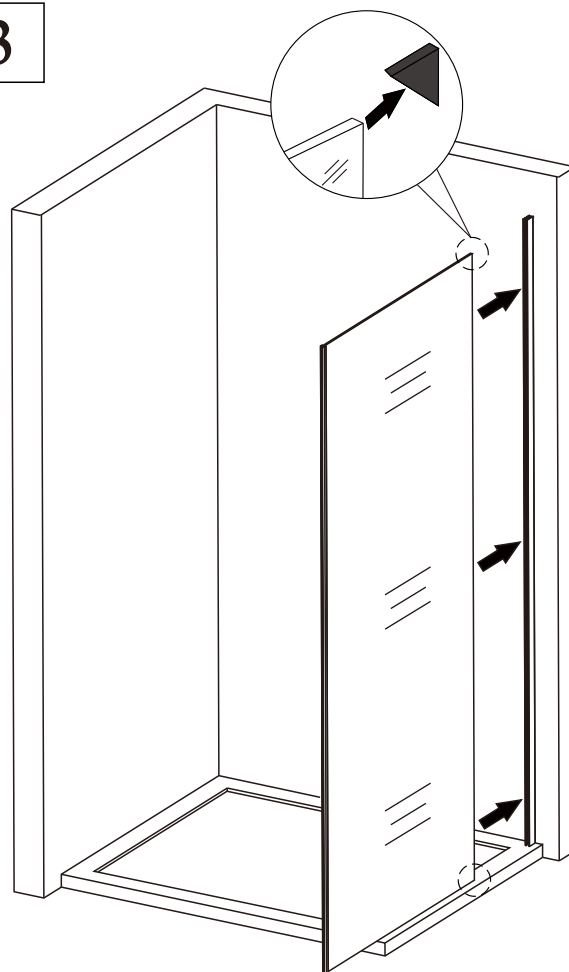

1

nástěnnou lištu upevněte 14 mm od hrany sprchového koutu nebo vaničky

2

Během instalace ponechte rohové chrániče, které brání rozbití skla.

3

4

5

A. se zalamovacími dveřmi