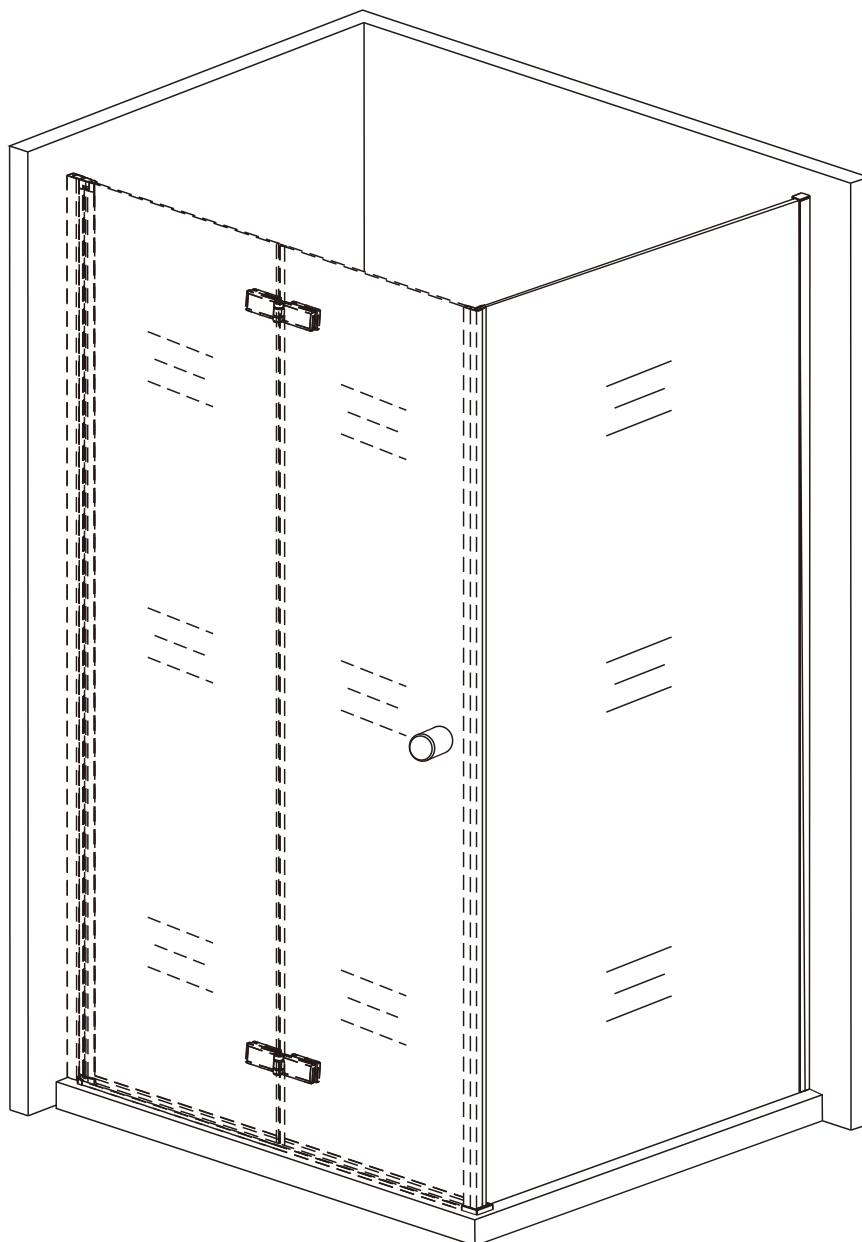

sprchový kout MELODY B8

montážní návod - boční pevná stěna

NÁŘADÍ POTŘEBNÉ K MONTÁŽI

metr

gumové kladivo

plochý a křížový šroubovák

vodováha

silikonová pistole