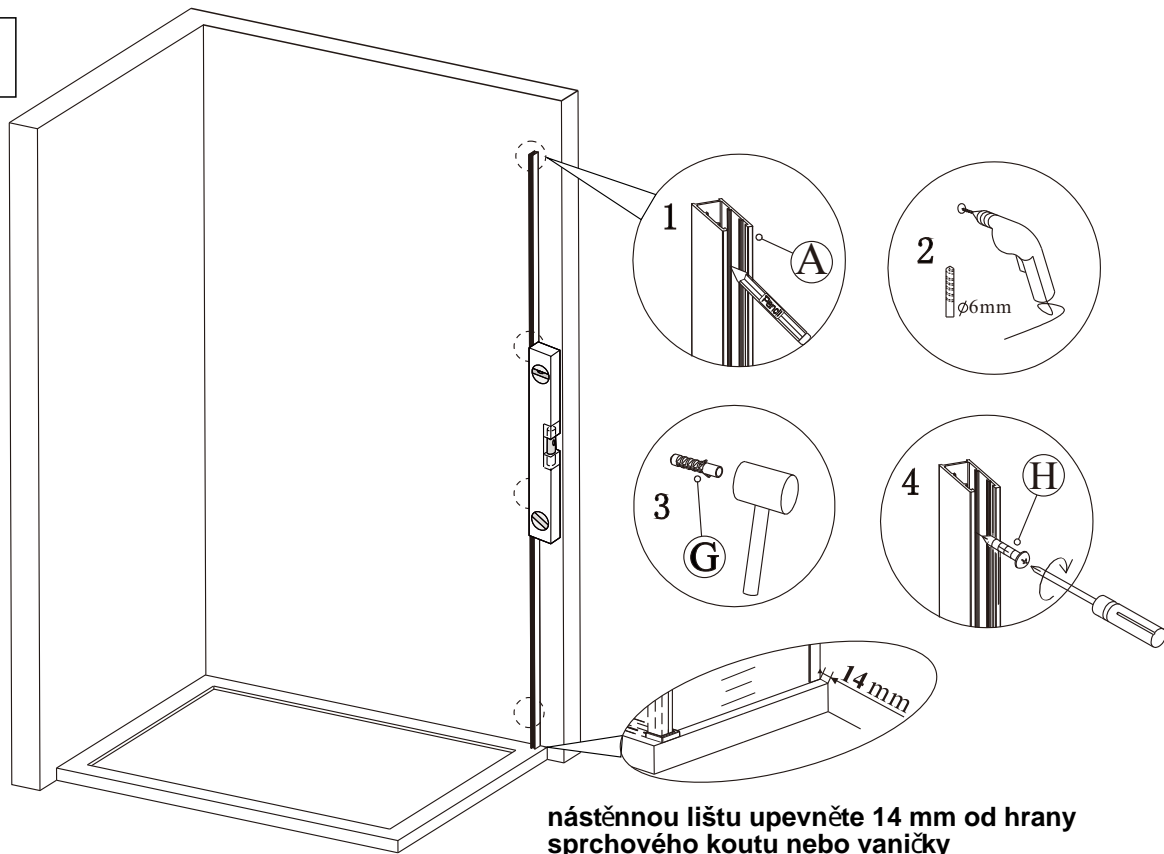

I-432

X4

G

ST4*40

X4

H

Před montáží zkontrolujte všechny díly a součásti

UPOZORNĚNÍ: montáž musí provádět dvě osoby

1

nástěnnou lištu upevněte 14 mm od hrany sprchového koutu nebo vaničky

2

Během instalace ponechte rohové chrániče, které brání rozbití skla.

3

4

5

A. se zalamovacími dveřmi