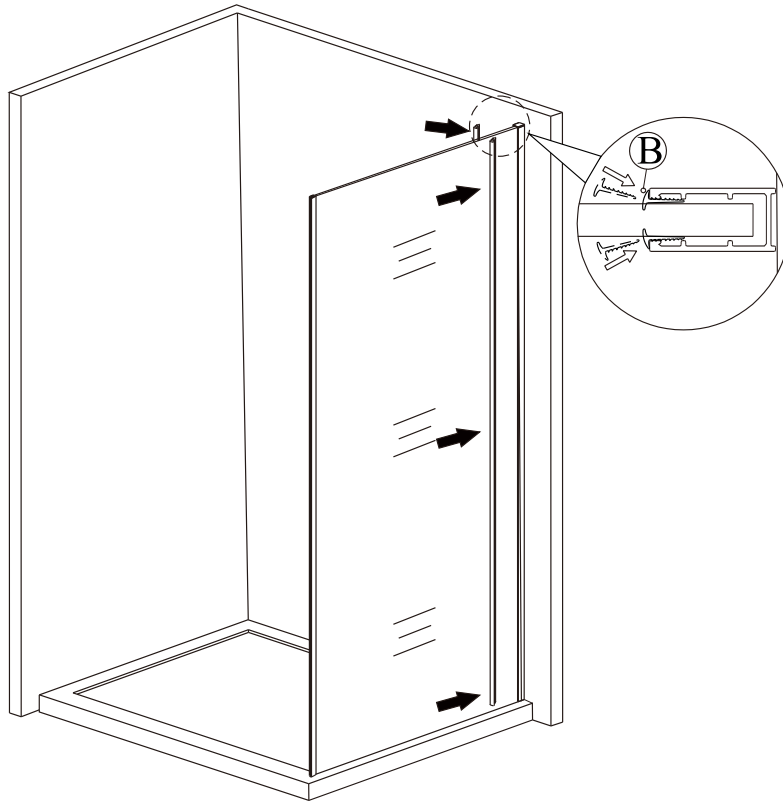

1

nástěnnou lištu upevněte 14 mm od hrany sprchového koutu nebo vaničky

2

Během instalace ponechte rohové chrániče, které brání rozbití skla.

3

4

5

A. se zalamovacími dveřmi