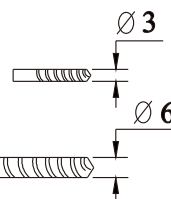

sprchový kout MELODY B8

montážní návod - boční pevná stěna

NÁŘADÍ POTŘEBNÉ K MONTÁŽI

metr

gumové kladivo

plochý a křížový šroubovák

vodováha

silikonová pistole

tužka

vrtáčka

vrtáky

SEZNAM KOMPONENTŮ

B-554

X1

A

C-021