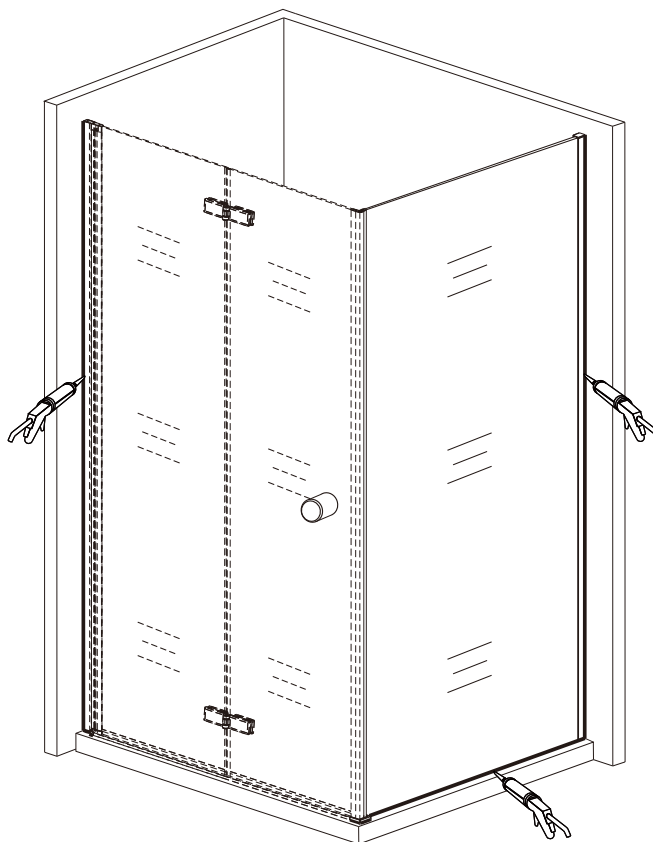

Silikon je nutné aplikovat mezi veškeré spoje z venkovní strany a nechat 24 hodin vytvrdnout.