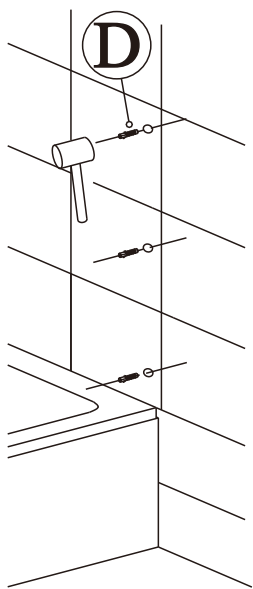

X6

M

**Před montáží zkontrolujte všechny díly a součásti**  
**UPOZORNĚNÍ: Montáž musí provádět dvě osoby**

1

2

nástěnnou lištu upevněte 30 mm  
od hrany sprchového koutu nebo  
vaničky

3

4

5

6

7

8

9

**Silikon je nutné aplikovat mezi veškeré spoje z venkovní strany a nechat 24 hodin vytvrdnout.**