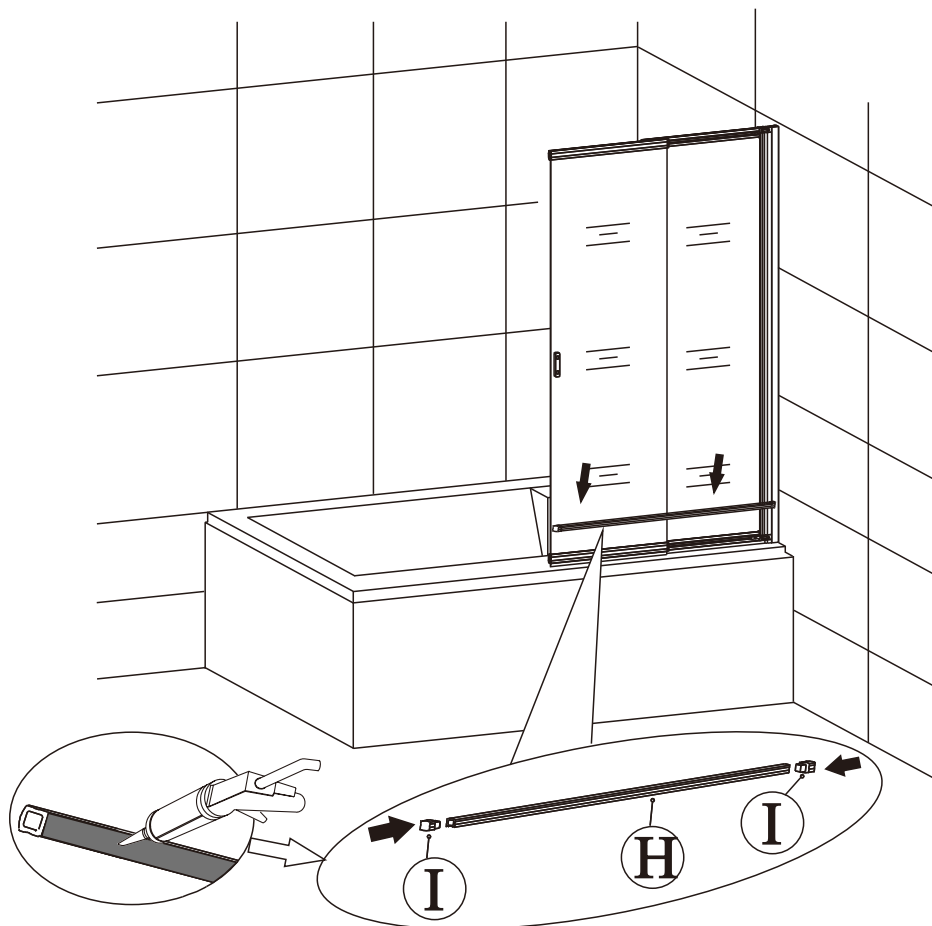

X6

M

**Před montáží zkontrolujte všechny díly a součásti**  
**UPOZORNĚNÍ: Montáž musí provádět dvě osoby**

1

2

nástěnnou lištu upevněte 30 mm  
od hrany sprchového koutu nebo  
vaničky

3

4

5

6

7

8

9

**Silikon je nutné aplikovat mezi veškeré spoje z venkovní strany a nechat 24 hodin vytvrdnout.**