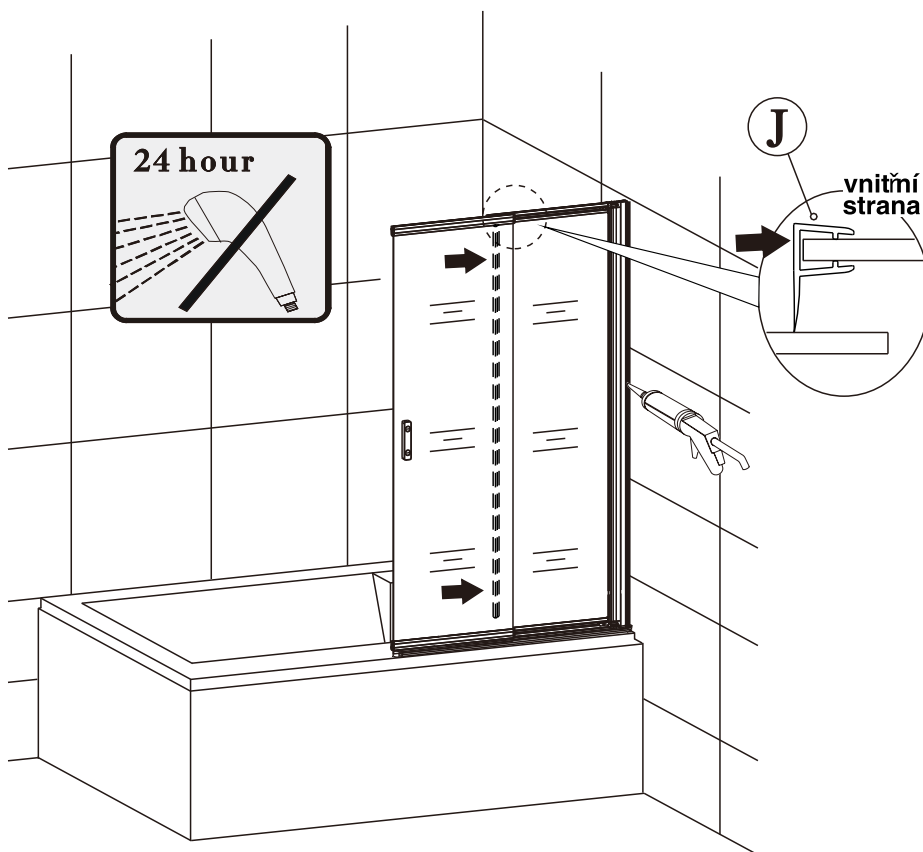

5

6

7

8

9

**Silikon je nutné aplikovat mezi veškeré spoje z venkovní strany a nechat 24 hodin vytvrdnout.**