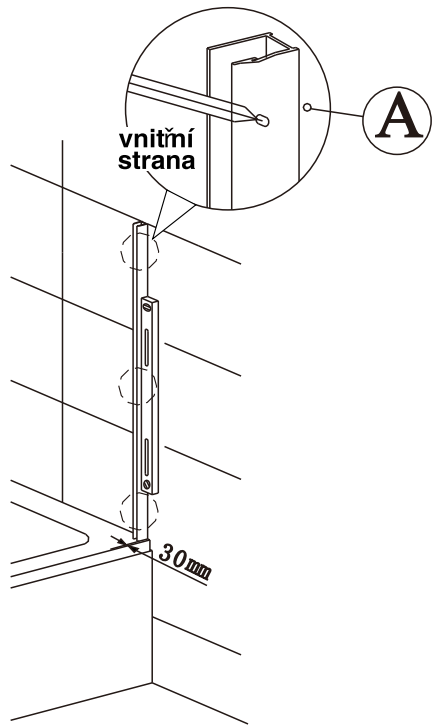

X6

M

**Před montáží zkontrolujte všechny díly a součásti**  
**UPOZORNĚNÍ: Montáž musí provádět dvě osoby**

1

2

nástěnnou lištu upevněte 30 mm  
od hrany sprchového koutu nebo  
vaničky

3

4