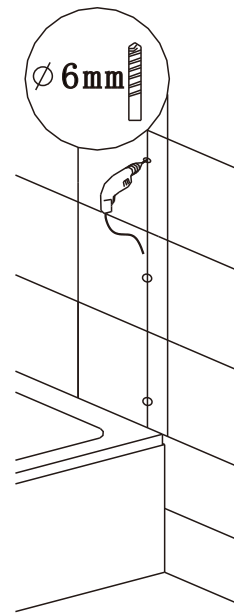

X6

M

**Před montáží zkontrolujte všechny díly a součásti**  
**UPOZORNĚNÍ: Montáž musí provádět dvě osoby**

1

2

nástěnnou lištu upevněte 30 mm  
od hrany sprchového koutu nebo  
vaničky

3

4