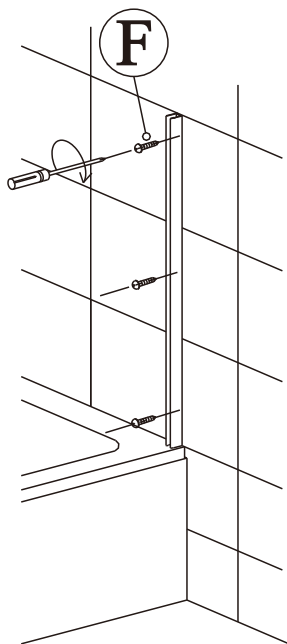

X6

M

**Před montáží zkontrolujte všechny díly a součásti**  
**UPOZORNĚNÍ: Montáž musí provádět dvě osoby**

1

2

nástěnnou lištu upevněte 30 mm  
od hrany sprchového koutu nebo  
vaničky

3

4

5

6

7

8

9

**Silikon je nutné aplikovat mezi veškeré spoje z venkovní strany a nechat 24 hodin vytvrdnout.**