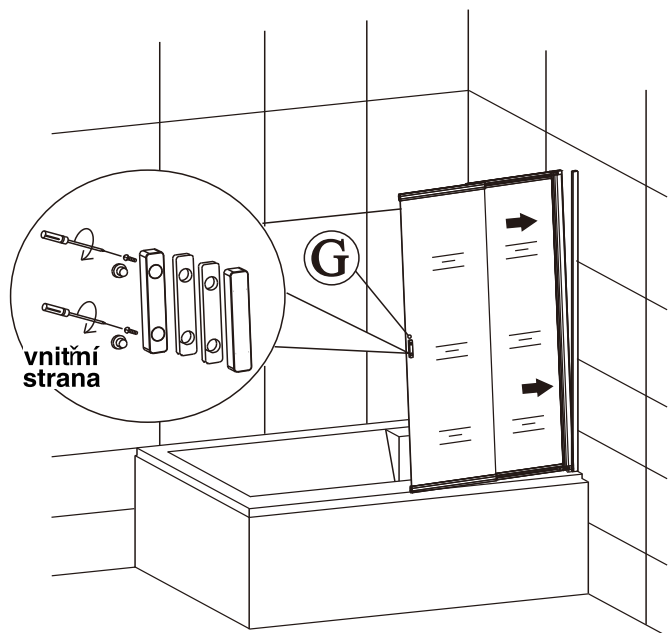

X6

M

**Před montáží zkontrolujte všechny díly a součásti**  
**UPOZORNĚNÍ: Montáž musí provádět dvě osoby**

1

2

nástěnnou lištu upevněte 30 mm  
od hrany sprchového koutu nebo  
vaničky

3

4

5

6

7

8

9

**Silikon je nutné aplikovat mezi veškeré spoje z venkovní strany a nechat 24 hodin vytvrdnout.**