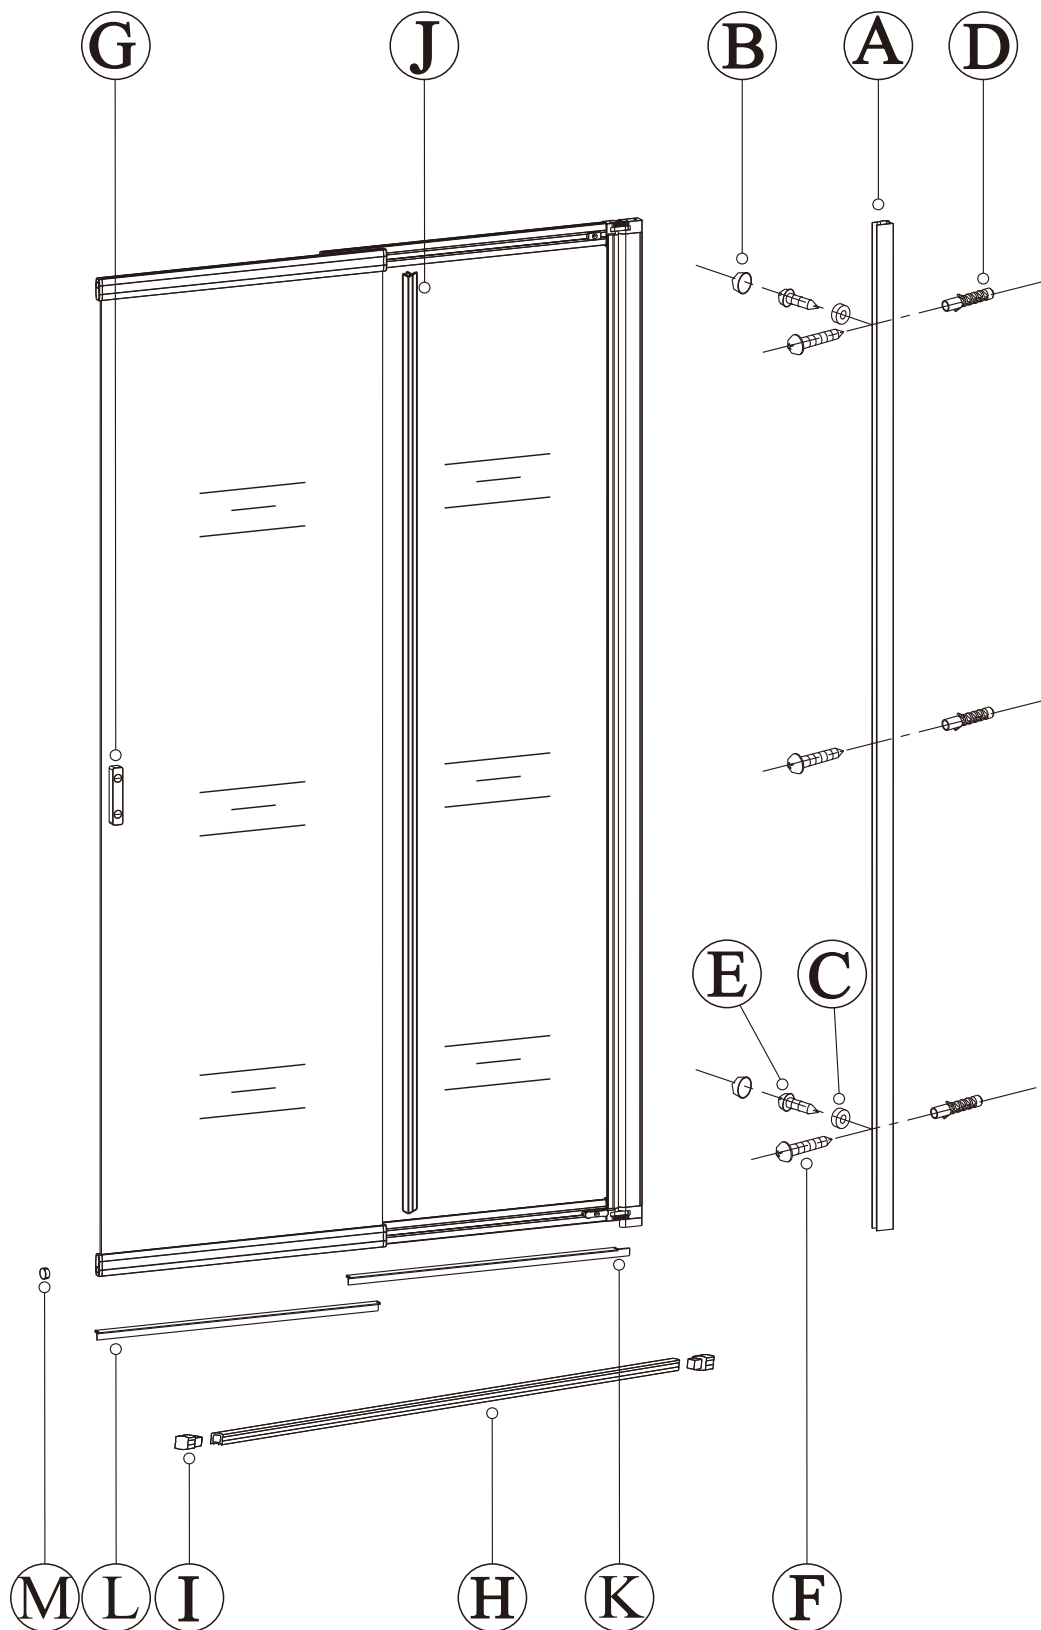

X6

M

**Před montáží zkontrolujte všechny díly a součásti**  
**UPOZORNĚNÍ: Montáž musí provádět dvě osoby**

1

2

nástěnnou lištu upevněte 30 mm  
od hrany sprchového koutu nebo  
vaničky

3

4