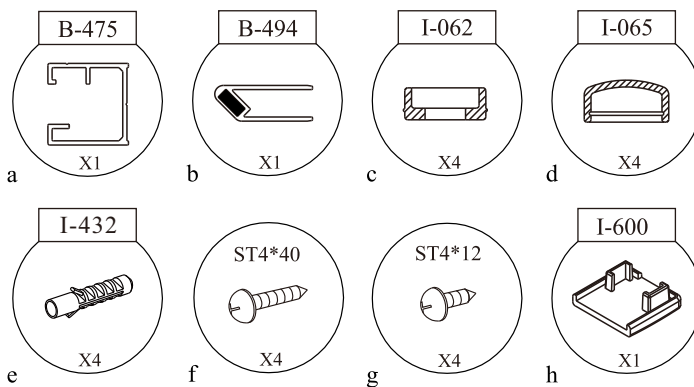

sprchový kout SOLO D1

montážní návod

UPOZORNĚNÍ

NÁŘADÍ POTŘEBNÉ K MONTÁŽI

SEZNAM KOMPONENTŮ

UPOZORNĚNÍ: montáž musí provádět dvě osoby

Před montáží zkontrolujte všechny díly a součásti.

1

nástěnnou lištu upevněte 15 mm od hrany sprchového koutu nebo vaničky

2

Během instalace ponechejte rohové chrániče, které brání rozbití skla.

3

4

5

6

7

8

9

10

11

Silikon je nutné aplikovat mezi veškeré spoje a nechat 24 hodin vytvrdnout.

12

A rohový vstup

13