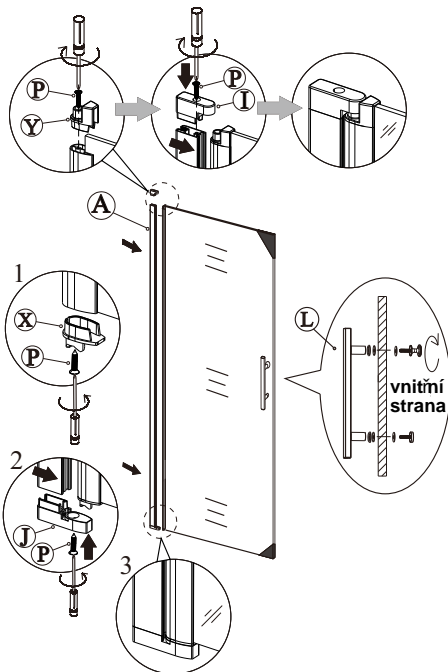

sprchový kout SOLO D1

montážní návod

UPOZORNĚNÍ

NÁŘADÍ POTŘEBNÉ K MONTÁŽI

SEZNAM KOMPONENTŮ

UPOZORNĚNÍ: montáž musí provádět dvě osoby

Před montáží zkontrolujte všechny díly a součásti.

1

nástěnnou lištu upevněte 15 mm od hrany sprchového koutu nebo vaničky

2

Během instalace ponechejte rohové chrániče, které brání rozbití skla.

3

4

5

6

7

8

9

10

11

Silikon je nutné aplikovat mezi veškeré spoje a nechat 24 hodin vytvrdnout.

12

A rohový vstup

13

14

Silikon je nutné aplikovat mezi veškeré spoje a nechat 24 hodin vytvrdnout.

15

B

instalace s boční stěnou

16

Silikon je nutné aplikovat mezi veškeré spoje a nechat 24 hodin vytvrdnout.

Údržba: