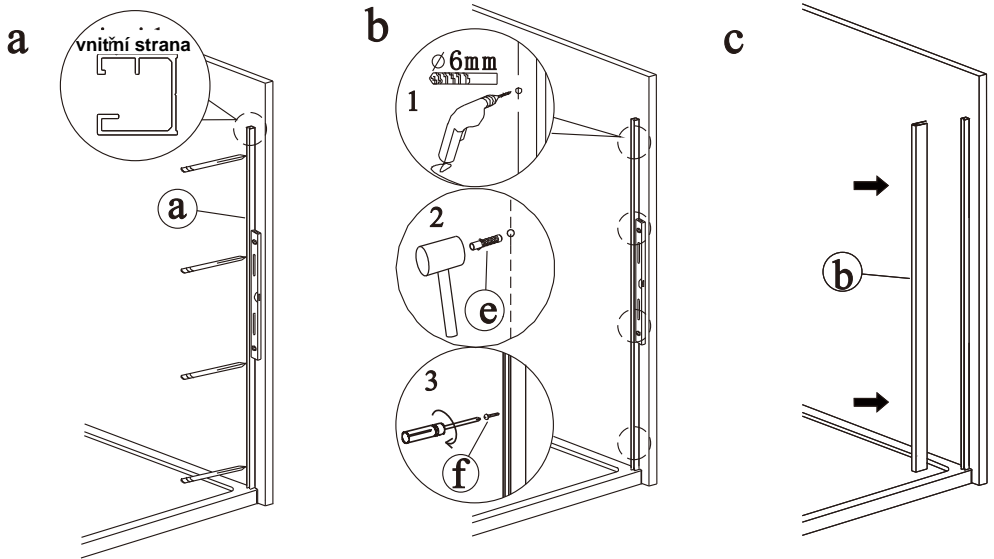

sprchový kout SOLO D1

montážní návod

UPOZORNĚNÍ

NÁŘADÍ POTŘEBNÉ K MONTÁŽI

SEZNAM KOMPONENTŮ

UPOZORNĚNÍ: montáž musí provádět dvě osoby

Před montáží zkontrolujte všechny díly a součásti.

1

nástěnnou lištu upevněte 15 mm od hrany sprchového koutu nebo vaničky

2

Během instalace ponechejte rohové chrániče, které brání rozbití skla.

3

4

5

6

7

8

9

10

11

Silikon je nutné aplikovat mezi veškeré spoje a nechat 24 hodin vytvrdnout.

12

A rohový vstup

13

14

Silikon je nutné aplikovat mezi veškeré spoje a nechat 24 hodin vytvrdnout.

15

B

instalace s boční stěnou

16

Silikon je nutné aplikovat mezi veškeré spoje a nechat 24 hodin vytvrdnout.

Údržba: