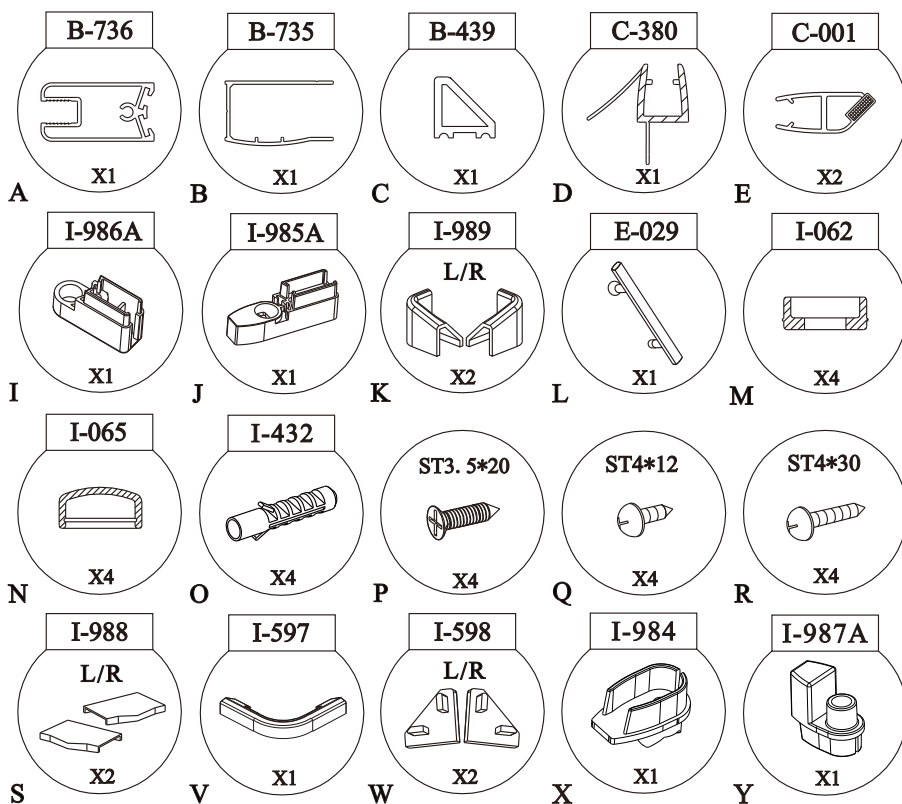

sprchový kout SOLO D1

montážní návod

UPOZORNĚNÍ

NÁŘADÍ POTŘEBNÉ K MONTÁŽI

SEZNAM KOMPONENTŮ

UPOZORNĚNÍ: montáž musí provádět dvě osoby

Před montáží zkontrolujte všechny díly a součásti.

1

nástěnnou lištu upevněte 15 mm od hrany sprchového koutu nebo vaničky

2

Během instalace ponechejte rohové chrániče, které brání rozbití skla.

3

4

5

6

7

8

9

10

11

Silikon je nutné aplikovat mezi veškeré spoje a nechat 24 hodin vytvrdnout.

12

A rohový vstup

13