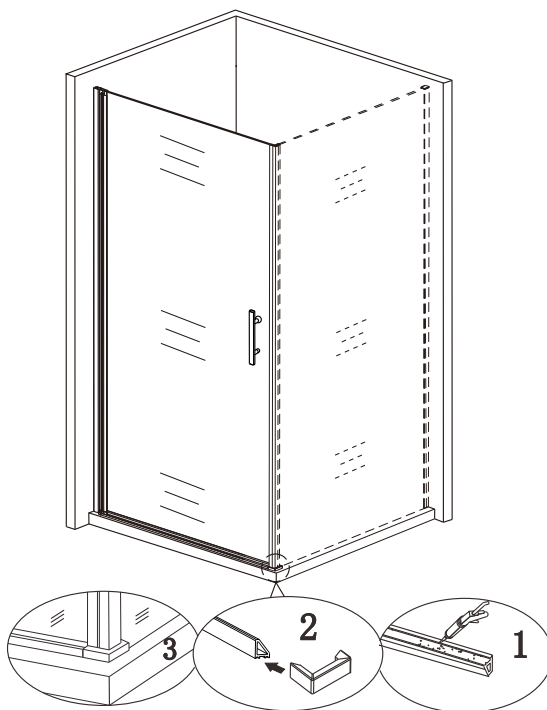

nástěnnou lištu upevněte 15 mm od hrany sprchového koutu nebo vaničky

2

Během instalace ponechejte rohové chrániče, které brání rozbití skla.

3

4

5

6

7

14

Silikon je nutné aplikovat mezi veškeré spoje a nechat 24 hodin vytvrdnout.

15

B

instalace s boční stěnou

16

Silikon je nutné aplikovat mezi veškeré spoje a nechat 24 hodin vytvrdnout.

Údržba: