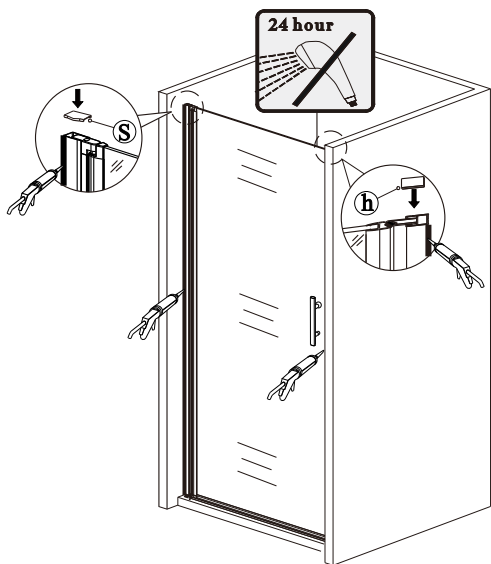

nástěnnou lištu upevněte 15 mm od hrany sprchového koutu nebo vaničky

2

Během instalace ponechejte rohové chrániče, které brání rozbití skla.

3

4

5

6

7

8

9

10

11

Silikon je nutné aplikovat mezi veškeré spoje a nechat 24 hodin vytvrdnout.

12

A rohový vstup

13

14

Silikon je nutné aplikovat mezi veškeré spoje a nechat 24 hodin vytvrdnout.

15

B

instalace s boční stěnou

16

Silikon je nutné aplikovat mezi veškeré spoje a nechat 24 hodin vytvrdnout.

Údržba: