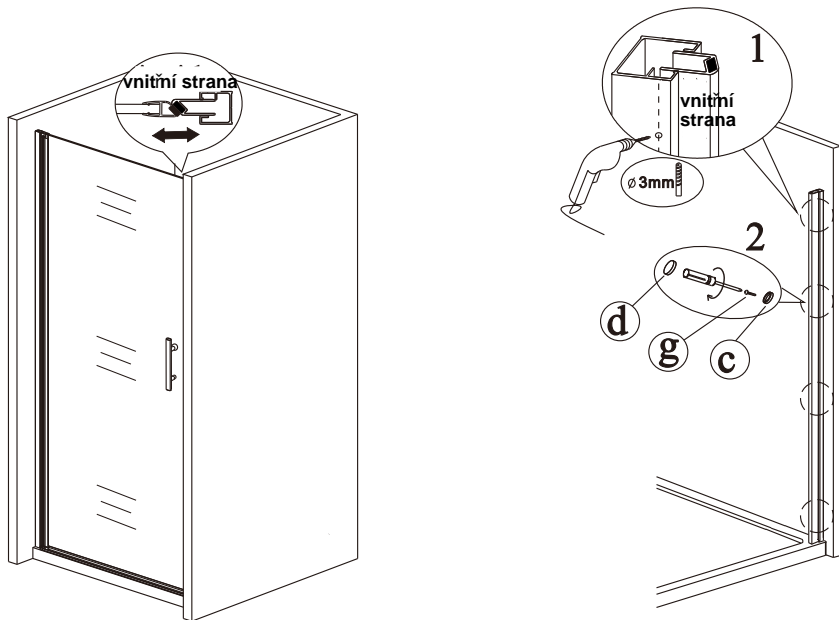

nástěnnou lištu upevněte 15 mm od hrany sprchového koutu nebo vaničky

2

Během instalace ponechejte rohové chrániče, které brání rozbití skla.

3

4

5

6

7

8

9

10

11

Silikon je nutné aplikovat mezi veškeré spoje a nechat 24 hodin vytvrdnout.

12

A rohový vstup

13