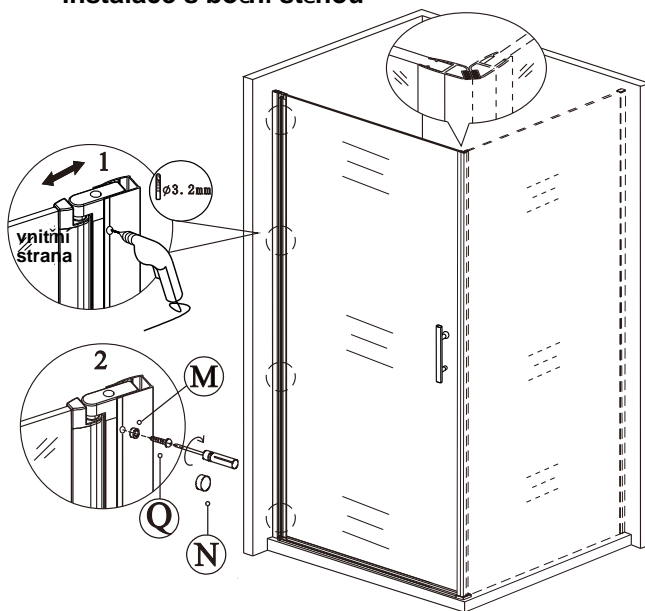

14

Silikon je nutné aplikovat mezi veškeré spoje a nechat 24 hodin vytvrdnout.

15

B

instalace s boční stěnou

16

Silikon je nutné aplikovat mezi veškeré spoje a nechat 24 hodin vytvrdnout.

Údržba: