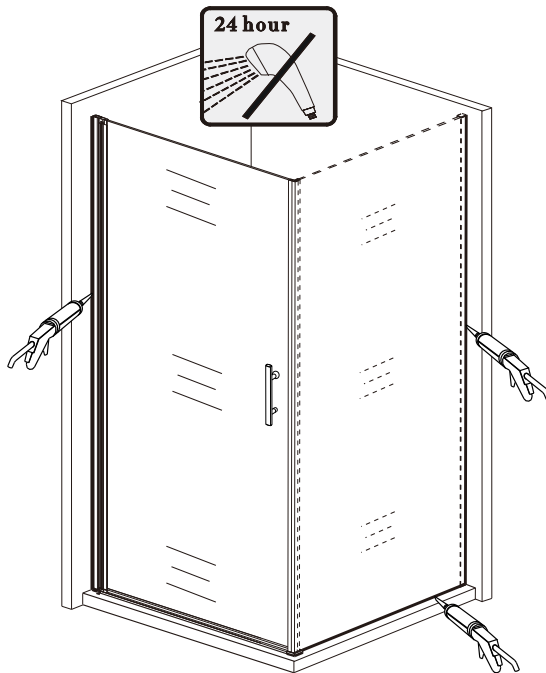

nástěnnou lištu upevněte 15 mm od hrany sprchového koutu nebo vaničky

2

Během instalace ponechejte rohové chrániče, které brání rozbití skla.

3

4

5

6

7

8

9

10

11

Silikon je nutné aplikovat mezi veškeré spoje a nechat 24 hodin vytvrdnout.

12

A rohový vstup

13

14

Silikon je nutné aplikovat mezi veškeré spoje a nechat 24 hodin vytvrdnout.

15

B

instalace s boční stěnou

16

Silikon je nutné aplikovat mezi veškeré spoje a nechat 24 hodin vytvrdnout.

Údržba: