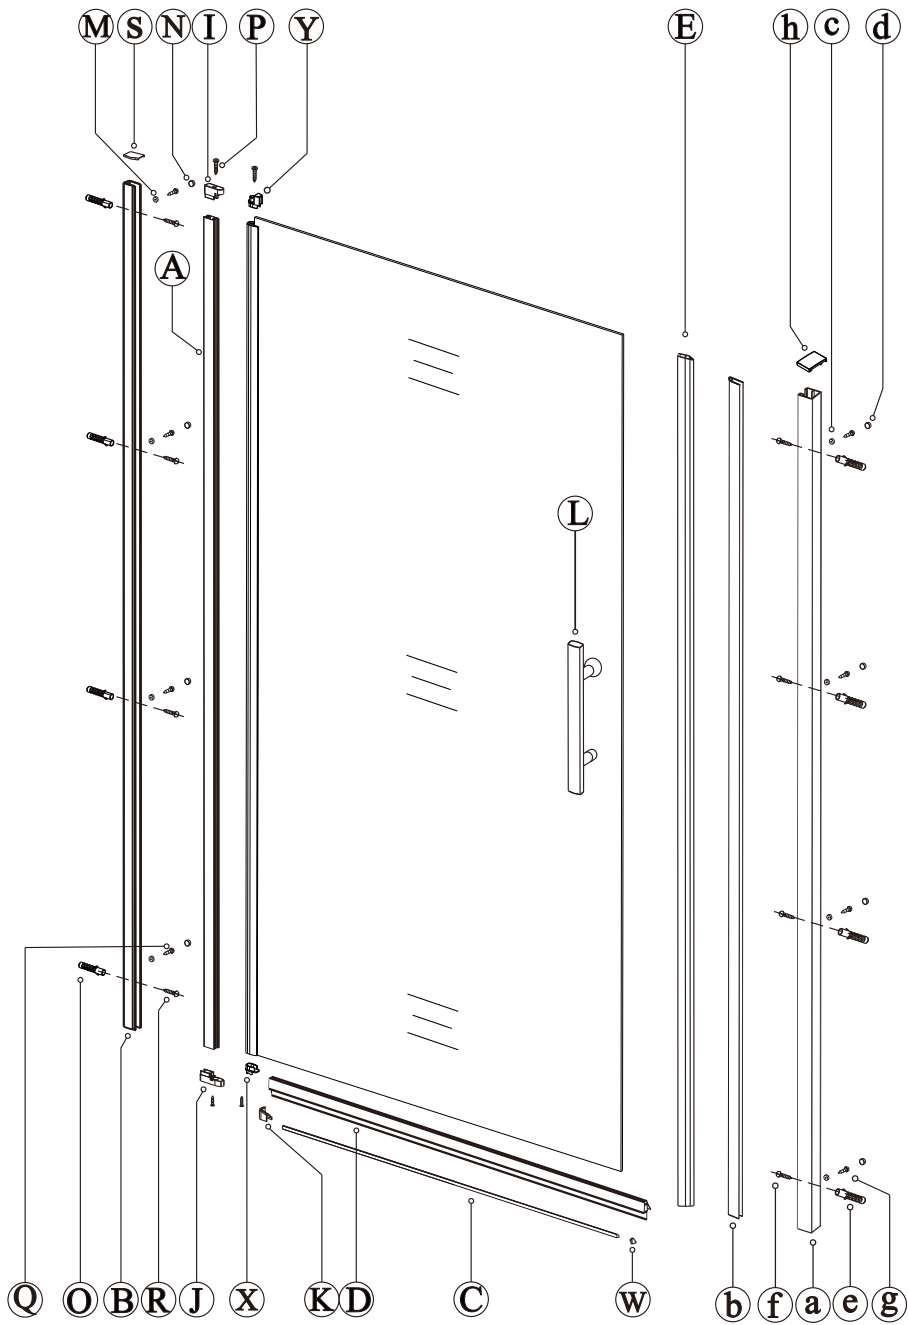

sprchový kout SOLO D1

montážní návod

UPOZORNĚNÍ

NÁŘADÍ POTŘEBNÉ K MONTÁŽI

SEZNAM KOMPONENTŮ

UPOZORNĚNÍ: montáž musí provádět dvě osoby

Před montáží zkontrolujte všechny díly a součásti.

1

nástěnnou lištu upevněte 15 mm od hrany sprchového koutu nebo vaničky

2

Během instalace ponechejte rohové chrániče, které brání rozbití skla.

3

4

5

6

7

8

9

10

11

Silikon je nutné aplikovat mezi veškeré spoje a nechat 24 hodin vytvrdnout.

12

A rohový vstup

13