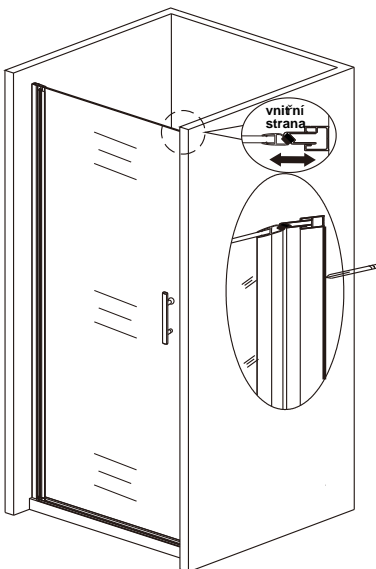

nástěnnou lištu upevněte 15 mm od hrany sprchového koutu nebo vaničky

2

Během instalace ponechejte rohové chrániče, které brání rozbití skla.

3

4

5

6

7

8

9

10

11

Silikon je nutné aplikovat mezi veškeré spoje a nechat 24 hodin vytvrdnout.

12

A rohový vstup

13