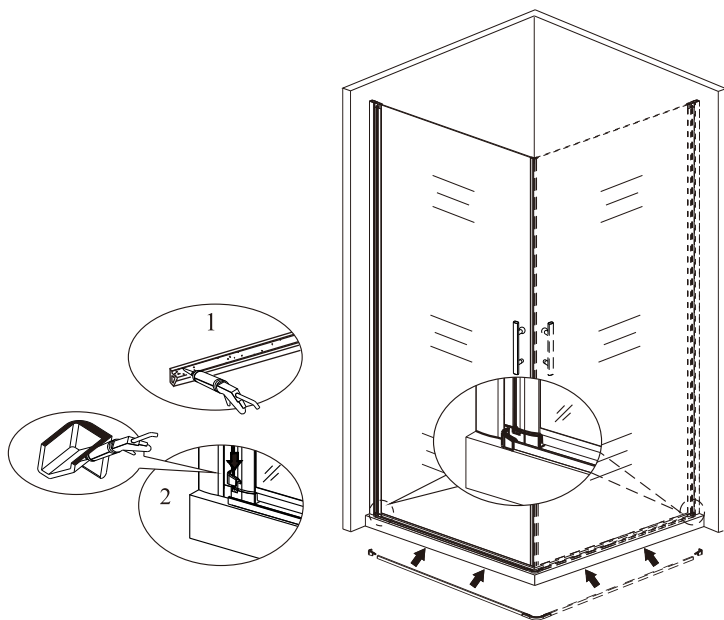

nástěnnou lištu upevněte 15 mm od hrany sprchového koutu nebo vaničky

2

Během instalace ponechejte rohové chrániče, které brání rozbití skla.

3

4

5

6

7

8

9

10

11

Silikon je nutné aplikovat mezi veškeré spoje a nechat 24 hodin vytvrdnout.

12

A rohový vstup

13

14

Silikon je nutné aplikovat mezi veškeré spoje a nechat 24 hodin vytvrdnout.

15

B

instalace s boční stěnou

16

Silikon je nutné aplikovat mezi veškeré spoje a nechat 24 hodin vytvrdnout.

Údržba: