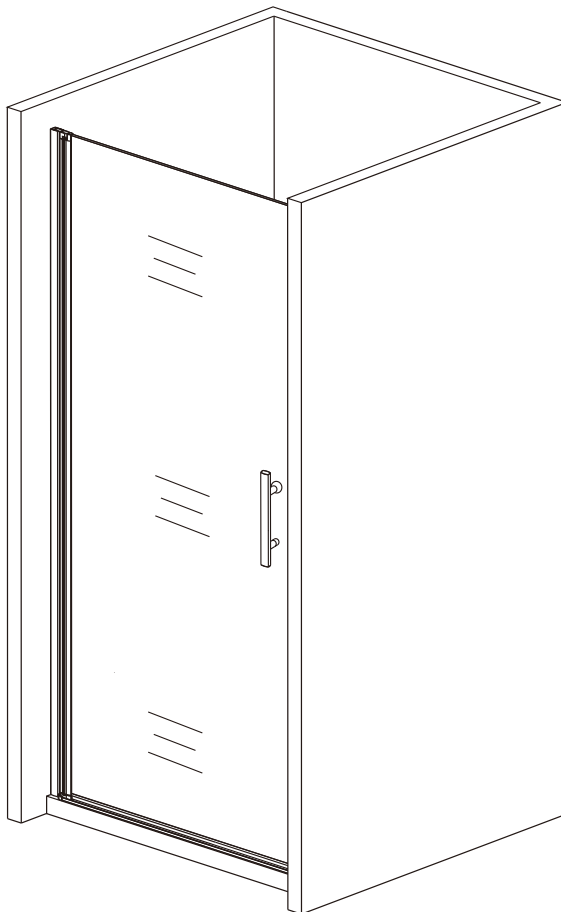

sprchový kout SOLO D1

montážní návod

UPOZORNĚNÍ

NÁŘADÍ POTŘEBNÉ K MONTÁŽI

SEZNAM KOMPONENTŮ

UPOZORNĚNÍ: montáž musí provádět dvě osoby

Před montáží zkontrolujte všechny díly a součásti.

1

nástěnnou lištu upevněte 15 mm od hrany sprchového koutu nebo vaničky

2

Během instalace ponechejte rohové chrániče, které brání rozbití skla.

3

4

5

6

7

8

9

10

11

Silikon je nutné aplikovat mezi veškeré spoje a nechat 24 hodin vytvrdnout.

12

A rohový vstup

13