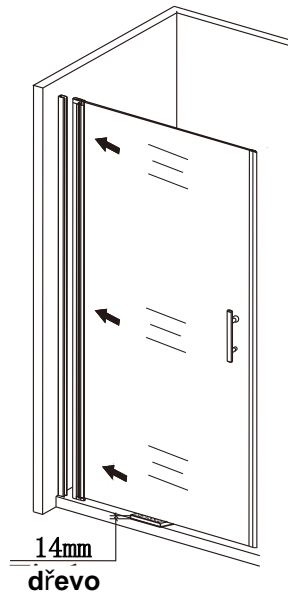

nástěnnou lištu upevněte 15 mm od hrany sprchového koutu nebo vaničky

2

Během instalace ponechejte rohové chrániče, které brání rozbití skla.

3

4

5

6

7

8

9

10

11

Silikon je nutné aplikovat mezi veškeré spoje a nechat 24 hodin vytvrdnout.

12

A rohový vstup

13