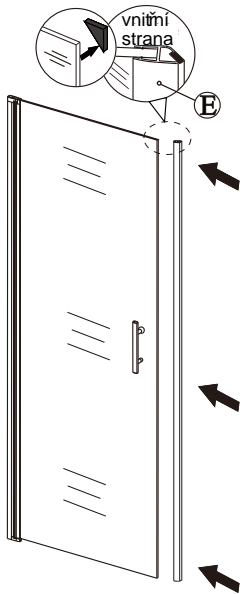

sprchový kout SOLO D1

montážní návod

UPOZORNĚNÍ

NÁŘADÍ POTŘEBNÉ K MONTÁŽI

SEZNAM KOMPONENTŮ

UPOZORNĚNÍ: montáž musí provádět dvě osoby

Před montáží zkontrolujte všechny díly a součásti.

1

nástěnnou lištu upevněte 15 mm od hrany sprchového koutu nebo vaničky

2

Během instalace ponechejte rohové chrániče, které brání rozbití skla.

3

4

5

6

7

8

9

10

11

Silikon je nutné aplikovat mezi veškeré spoje a nechat 24 hodin vytvrdnout.

12

A rohový vstup

13