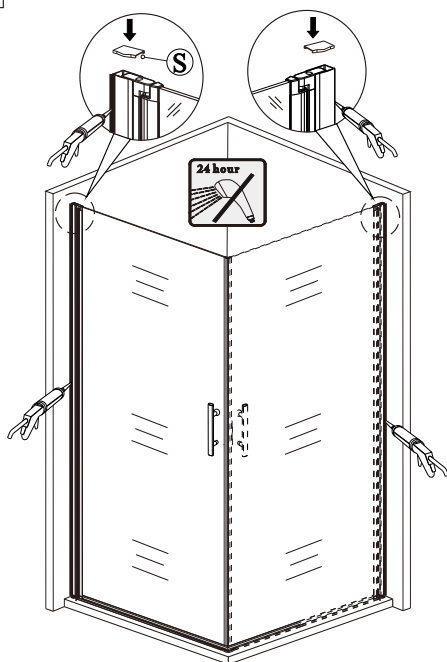

nástěnnou lištu upevněte 15 mm od hrany sprchového koutu nebo vaničky

2

Během instalace ponechejte rohové chrániče, které brání rozbití skla.

3

4

5

6

7

8

9

10

11

Silikon je nutné aplikovat mezi veškeré spoje a nechat 24 hodin vytvrdnout.

12

A rohový vstup

13

14

Silikon je nutné aplikovat mezi veškeré spoje a nechat 24 hodin vytvrdnout.

15

B

instalace s boční stěnou

16

Silikon je nutné aplikovat mezi veškeré spoje a nechat 24 hodin vytvrdnout.

Údržba: