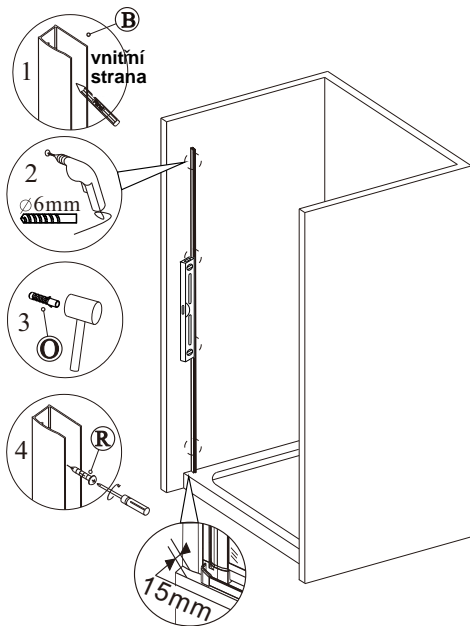

sprchový kout SOLO D1

montážní návod

UPOZORNĚNÍ

NÁŘADÍ POTŘEBNÉ K MONTÁŽI

SEZNAM KOMPONENTŮ

UPOZORNĚNÍ: montáž musí provádět dvě osoby

Před montáží zkontrolujte všechny díly a součásti.

1

nástěnnou lištu upevněte 15 mm od hrany sprchového koutu nebo vaničky

2

Během instalace ponechejte rohové chrániče, které brání rozbití skla.

3

4

5

6

7

8

9

10

11

Silikon je nutné aplikovat mezi veškeré spoje a nechat 24 hodin vytvrdnout.

12

A rohový vstup

13