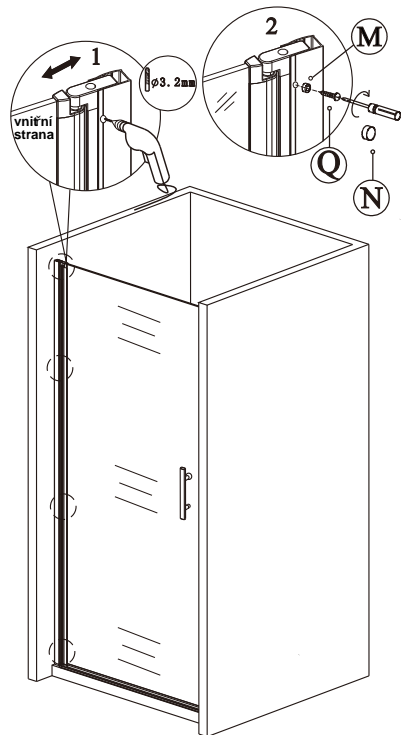

nástěnnou lištu upevněte 15 mm od hrany sprchového koutu nebo vaničky

2

Během instalace ponechejte rohové chrániče, které brání rozbití skla.

3

4

5

6

7

8

9

10

11

Silikon je nutné aplikovat mezi veškeré spoje a nechat 24 hodin vytvrdnout.

12

A rohový vstup

13