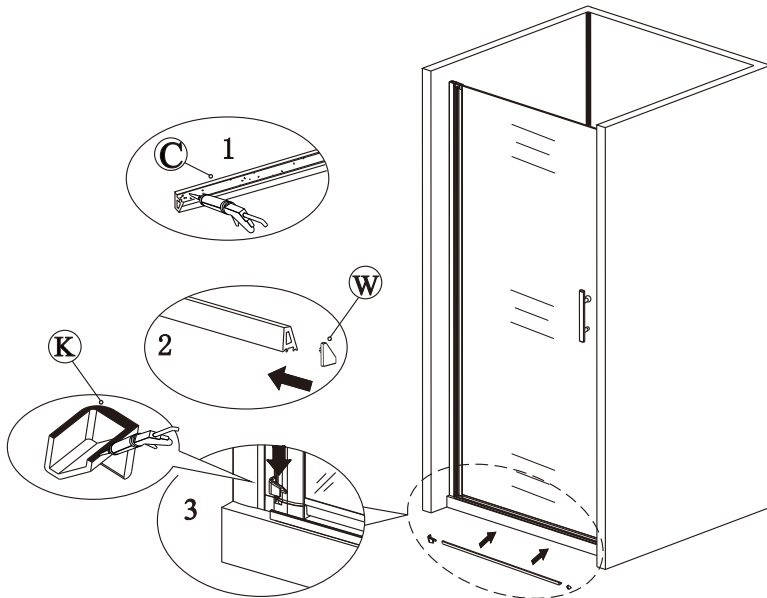

sprchový kout SOLO D1

montážní návod

UPOZORNĚNÍ

NÁŘADÍ POTŘEBNÉ K MONTÁŽI

SEZNAM KOMPONENTŮ

UPOZORNĚNÍ: montáž musí provádět dvě osoby

Před montáží zkontrolujte všechny díly a součásti.

1

nástěnnou lištu upevněte 15 mm od hrany sprchového koutu nebo vaničky

2

Během instalace ponechejte rohové chrániče, které brání rozbití skla.

3

4

5

6

7

8

9

10

11

Silikon je nutné aplikovat mezi veškeré spoje a nechat 24 hodin vytvrdnout.

12

A rohový vstup

13