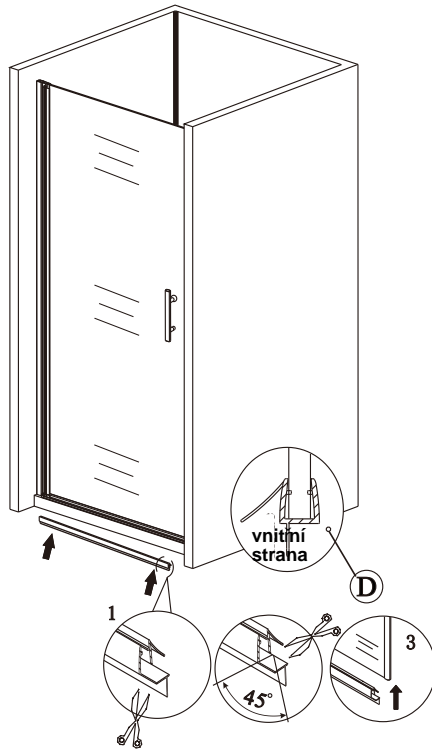

nástěnnou lištu upevněte 15 mm od hrany sprchového koutu nebo vaničky

2

Během instalace ponechejte rohové chrániče, které brání rozbití skla.

3

4

5

6

7

8

9

10

11

Silikon je nutné aplikovat mezi veškeré spoje a nechat 24 hodin vytvrdnout.

12

A rohový vstup

13