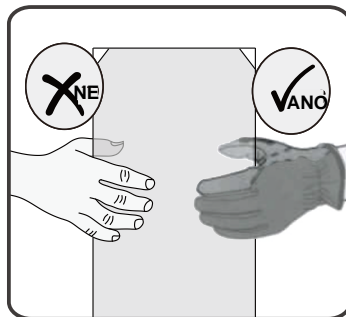

sprchový kout SOLO D1

montážní návod

UPOZORNĚNÍ

NÁŘADÍ POTŘEBNÉ K MONTÁŽI

SEZNAM KOMPONENTŮ

UPOZORNĚNÍ: montáž musí provádět dvě osoby

Před montáží zkontrolujte všechny díly a součásti.

1

nástěnnou lištu upevněte 15 mm od hrany sprchového koutu nebo vaničky

2

Během instalace ponechejte rohové chrániče, které brání rozbití skla.

3

4

5

6

7

8

9

10

11

Silikon je nutné aplikovat mezi veškeré spoje a nechat 24 hodin vytvrdnout.

12

A rohový vstup

13