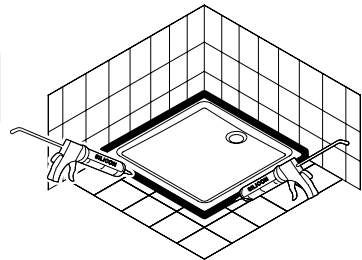

EN

*Possibility to buy legs S907-003
**Showertraysiphon Ø90 TAKO S904-006

FR

*Possibilitéd'acheter des jambes S907-003
**Siphon pour receveur de douche Ø90 TAKO S904-006

1. | TAKO

	mm	
	a	b
80 x 80 x 16	350	260
90 x 90 x 16	450	375
80 x 80 x 16	420	300
90 x 90 x 16	495	300

2. | TAKO

1

2

3

1. | TAKO | TAKO SLIM

1

2

30

30

3

4

2. | TAKO | TAKO SLIM

1

2

3

48 h

4

5

24h

3. | TAKO | TAKO SLIM + S907-003

		mm		
		a	b	c
80 x 80		300	340	
90 x 90		445	445	
80 x 80		675	450	500
90 x 90		715	470	550
100 x 80 x 4		790	520	570
120 x 90 x 4		970	560	780

5. | TAKO | TAKO SLIM