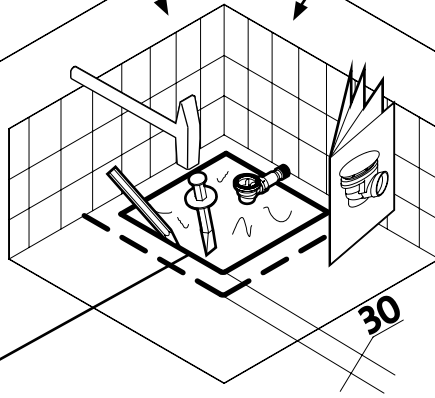

EN

*Possibility to buy legs S907-003
**Showertraysiphon Ø90 TAKO S904-006

FR

*Possibilitéd'acheter des jambes S907-003
**Siphon pour receveur de douche Ø90 TAKO S904-006

1. | TAKO

	mm	
	a	b
80 x 80 x 16	350	260
90 x 90 x 16	450	375
80 x 80 x 16	420	300
90 x 90 x 16	495	300

2. | TAKO

1

2

3

1. | TAKO | TAKO SLIM

1

2

30