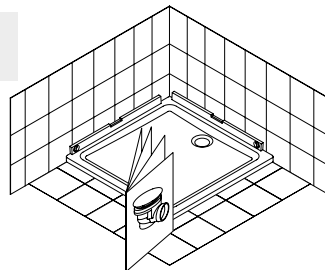

1. | TAKO | TAKO SLIM

1

2

30

30

3

4