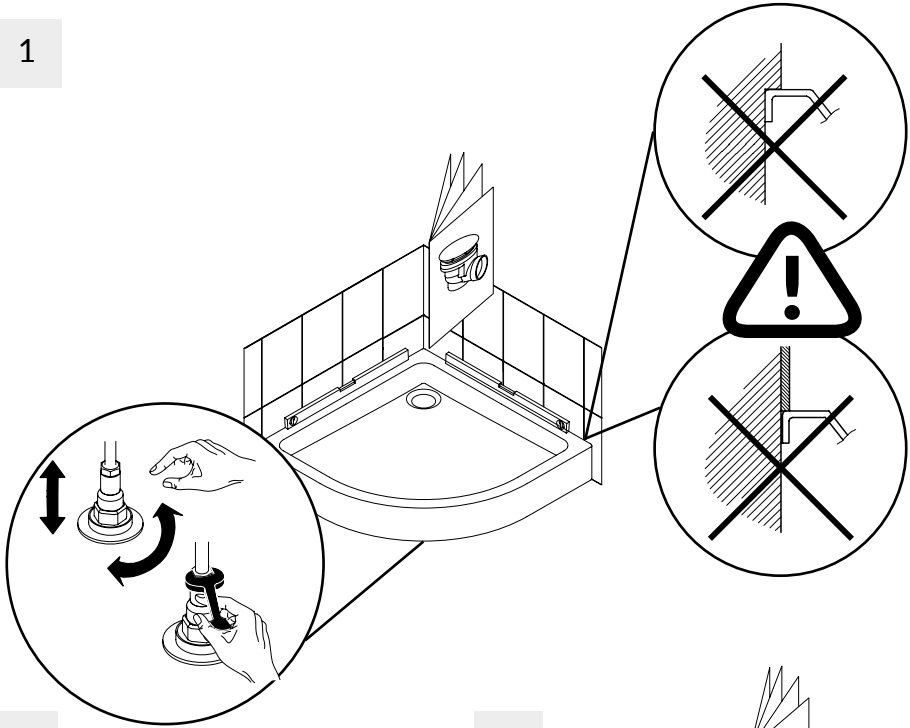

EN

*Possibility to buy legs S907-003
**Showertraysiphon Ø90 TAKO S904-006

FR

*Possibilitéd'acheter des jambes S907-003
**Siphon pour receveur de douche Ø90 TAKO S904-006

1. | TAKO

	mm	
	a	b
80 x 80 x 16	350	260
90 x 90 x 16	450	375
80 x 80 x 16	420	300
90 x 90 x 16	495	300

2. | TAKO

1

2

3

1. | TAKO | TAKO SLIM

1

2

30