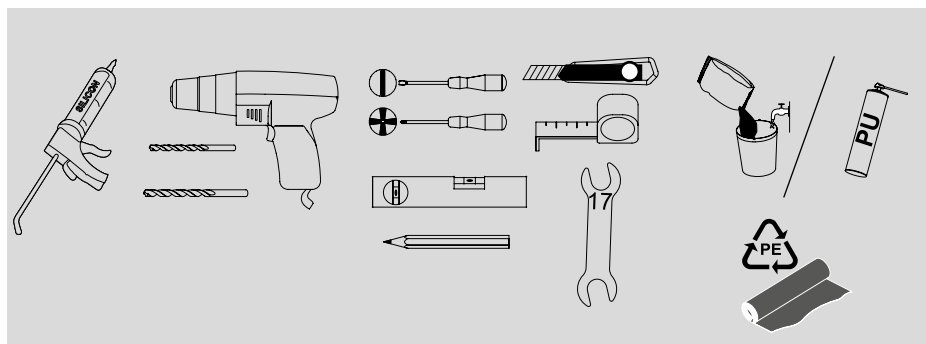

1	2	3	4	5	6	7	8	9	
TAKO	80X80X16 90X90X16	■	3	12	3	3	6	3	0*	0*	0**
	80X80X16 90X90X16	■	3	12	3	3	6	3	0*	0*	0**
	80X80X4 90X90X4	■	0*	0*	0*	0*	0*	0*	0*	0*	0**
	80X80X4 90X90X4	■	0*	0*	0*	0*	0*	0*	0*	0*	0**
	100X80X4 120X90X4	■	0*	0*	0*	0*	0*	0*	0*	0*	0**
TAKO SLIM	80X80X4 90X90X4	■	0*	0*	0*	0*	0*	0*	0*	0*	1
	80X80X4 90X90X4	■	0*	0*	0*	0*	0*	0*	0*	0*	1

PL

CZ

SK

EST

LT

LV

DE

RO

HU

UA

BY

RU

EN

FR