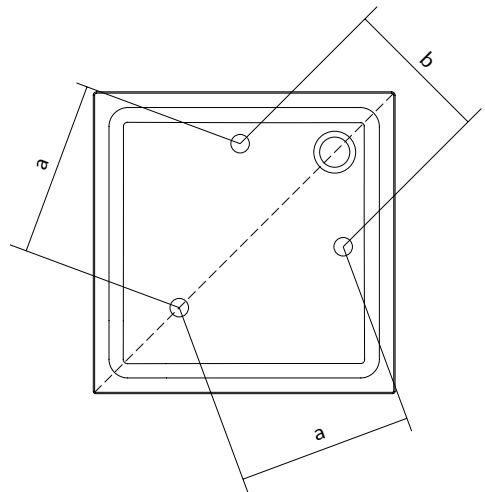

EN

*Possibility to buy legs S907-003
**Showertraysiphon Ø90 TAKO S904-006

FR

*Possibilitéd'acheter des jambes S907-003
**Siphon pour receveur de douche Ø90 TAKO S904-006

1. | TAKO

	mm	
	a	b
80 x 80 x 16	350	260
90 x 90 x 16	450	375
80 x 80 x 16	420	300
90 x 90 x 16	495	300