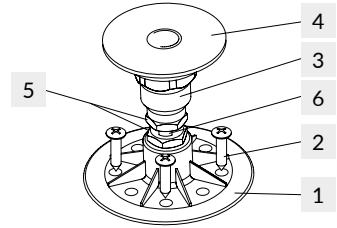

EN

*Possibility to buy legs S907-003
**Showertraysiphon Ø90 TAKO S904-006

FR

*Possibilitéd'acheter des jambes S907-003
**Siphon pour receveur de douche Ø90 TAKO S904-006

1. | TAKO

	mm	
	a	b
80 x 80 x 16	350	260
90 x 90 x 16	450	375
80 x 80 x 16	420	300
90 x 90 x 16	495	300

2. | TAKO

1

2

3

1. | TAKO | TAKO SLIM

1

2

30