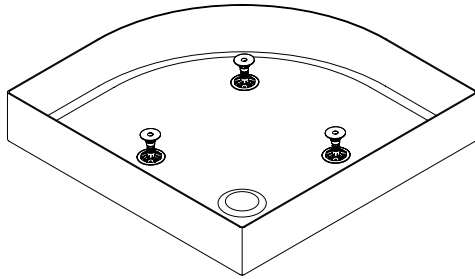

UA

*Можливістьпридбанняножок S907-003
**СифондлядушовоголоткаØ90 TAKO S904-006

BY

*Магчымысцьнабыцьножкі S907-003
**Душавыпаддон, сифон Ø90 TAKO S904-006

RU

*ВозможностькупитьножкиS907-003
**ДушевойподдонсифонØ90 TAKO S904-006

EN

*Possibility to buy legs S907-003
**Showertraysiphon Ø90 TAKO S904-006

FR

*Possibilitéd'acheter des jambes S907-003
**Siphon pour receveur de douche Ø90 TAKO S904-006

1. | TAKO

	mm	
	a	b
80 x 80 x 16	350	260
90 x 90 x 16	450	375
80 x 80 x 16	420	300
90 x 90 x 16	495	300