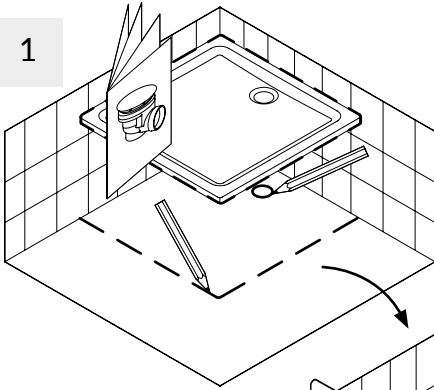

EN

*Possibility to buy legs S907-003
**Showertraysiphon Ø90 TAKO S904-006

FR

*Possibilitéd'acheter des jambes S907-003
**Siphon pour receveur de douche Ø90 TAKO S904-006

1. | TAKO

	mm	
	a	b
80 x 80 x 16	350	260
90 x 90 x 16	450	375
80 x 80 x 16	420	300
90 x 90 x 16	495	300

2. | TAKO

1

2

3

1. | TAKO | TAKO SLIM

1

2

30