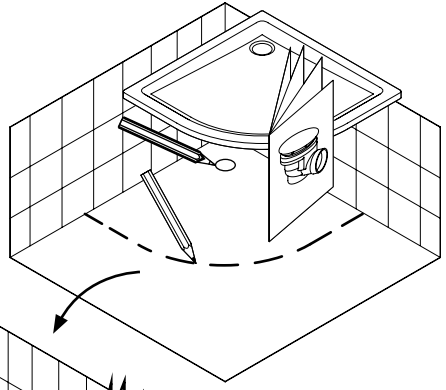

EN

*Possibility to buy legs S907-003
**Showertraysiphon Ø90 TAKO S904-006

FR

*Possibilitéd'acheter des jambes S907-003
**Siphon pour receveur de douche Ø90 TAKO S904-006

1. | TAKO

	mm	
	a	b
80 x 80 x 16	350	260
90 x 90 x 16	450	375
80 x 80 x 16	420	300
90 x 90 x 16	495	300

2. | TAKO

1

2

3

1. | TAKO | TAKO SLIM

1

2

30