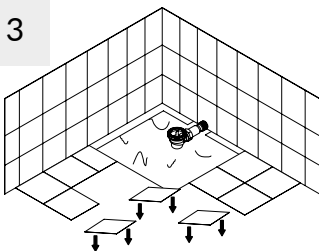

EN

*Possibility to buy legs S907-003
**Showertraysiphon Ø90 TAKO S904-006

FR

*Possibilitéd'acheter des jambes S907-003
**Siphon pour receveur de douche Ø90 TAKO S904-006

1. | TAKO

	mm	
	a	b
80 x 80 x 16	350	260
90 x 90 x 16	450	375
80 x 80 x 16	420	300
90 x 90 x 16	495	300

2. | TAKO

1

2

3

1. | TAKO | TAKO SLIM

1

2

30

30

3

4

2. | TAKO | TAKO SLIM

1

2

3

48 h