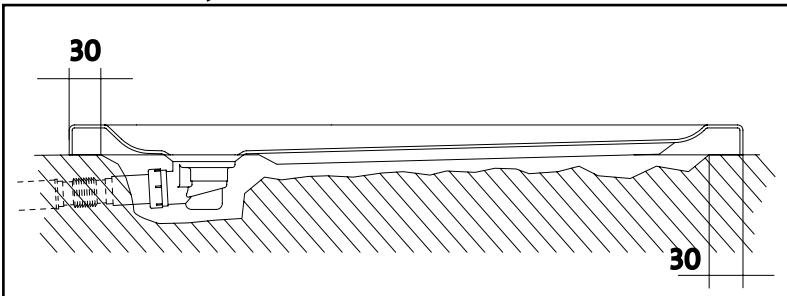

EN

*Possibility to buy legs S907-003
**Showertraysiphon Ø90 TAKO S904-006

FR

*Possibilitéd'acheter des jambes S907-003
**Siphon pour receveur de douche Ø90 TAKO S904-006

1. | TAKO

	mm	
	a	b
80 x 80 x 16	350	260
90 x 90 x 16	450	375
80 x 80 x 16	420	300
90 x 90 x 16	495	300

2. | TAKO

1

2

3

1. | TAKO | TAKO SLIM

1

2

30