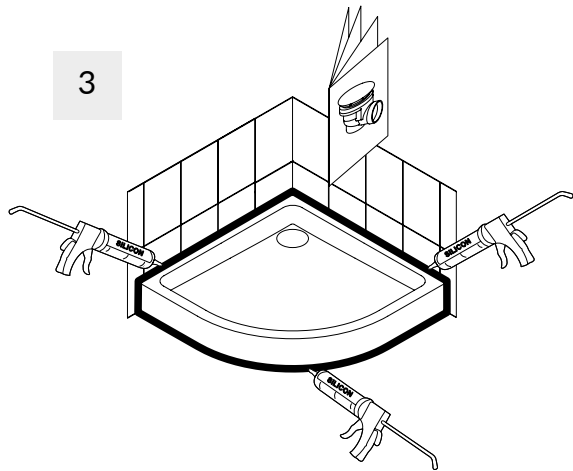

EN

*Possibility to buy legs S907-003
**Showertraysiphon Ø90 TAKO S904-006

FR

*Possibilitéd'acheter des jambes S907-003
**Siphon pour receveur de douche Ø90 TAKO S904-006

1. | TAKO

	mm	
	a	b
80 x 80 x 16	350	260
90 x 90 x 16	450	375
80 x 80 x 16	420	300
90 x 90 x 16	495	300

2. | TAKO

1

2

3

1. | TAKO | TAKO SLIM

1

2

30

4

5

24h

3. | TAKO | TAKO SLIM + S907-003

		mm		
		a	b	c
80 x 80		300	340	
90 x 90		445	445	
80 x 80		675	450	500
90 x 90		715	470	550
100 x 80 x 4		790	520	570
120 x 90 x 4		970	560	780

5. | TAKO | TAKO SLIM