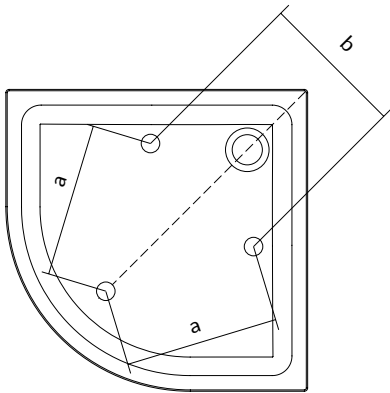

UA

*Можливістьпридбанняножок S907-003
**СифондлядушовоголоткаØ90 TAKO S904-006

BY

*Магчымысцьнабыцьножкі S907-003
**Душавыпаддон, сифон Ø90 TAKO S904-006

RU

*ВозможностькупитьножкиS907-003
**ДушевойподдонсифонØ90 TAKO S904-006

EN

*Possibility to buy legs S907-003
**Showertraysiphon Ø90 TAKO S904-006

FR

*Possibilitéd'acheter des jambes S907-003
**Siphon pour receveur de douche Ø90 TAKO S904-006

1. | TAKO

	mm	
	a	b
80 x 80 x 16	350	260
90 x 90 x 16	450	375
80 x 80 x 16	420	300
90 x 90 x 16	495	300