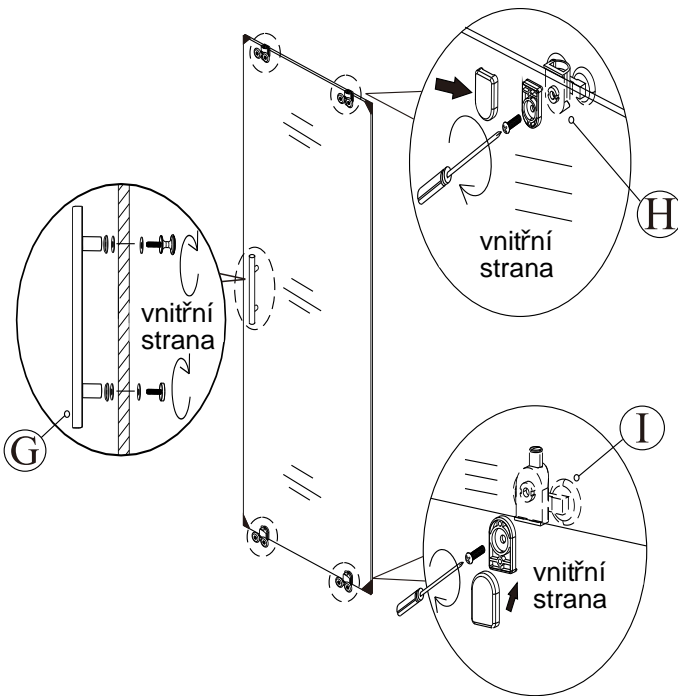

L

M

N

UPOZORNĚNÍ: Montáž musí provádět dvě osoby

Před montáží zkontrolujte všechny díly a součásti

1

Během instalace ponechte rohové chrániče, které brání rozbití skla.

2

3

4

5

nástěnnou lištu upevněte 10 mm od hrany sprchového koutu nebo vaničky

6

7

8

9

10

11

12

13

14

15

16

Silikon je nutné aplikovat mezi všechny spoje a nechat 24 hodin vytvrdnout.