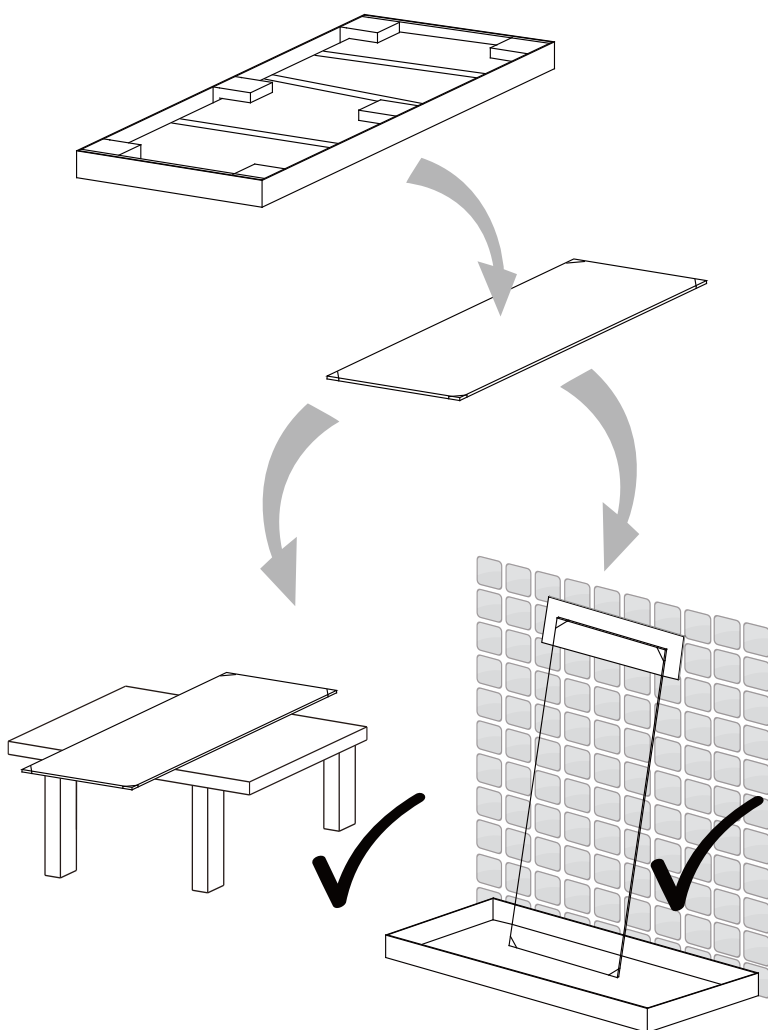

Sprchový kout SIMPLE

montážní návod

UPOZORNĚNÍ

NÁŘADÍ POTŘEBNÉ K MONTÁŽI

metr

vodováha

vrtačka

gumové kladivo

silikonová pistole

vrtáky

plochý a křížový šroubovák

tužka

SEZNAM KOMPONENTŮ

A

B

C

L

M

N

UPOZORNĚNÍ: Montáž musí provádět dvě osoby

Před montáží zkontrolujte všechny díly a součásti

1

Během instalace ponechte rohové chrániče, které brání rozbití skla.

2