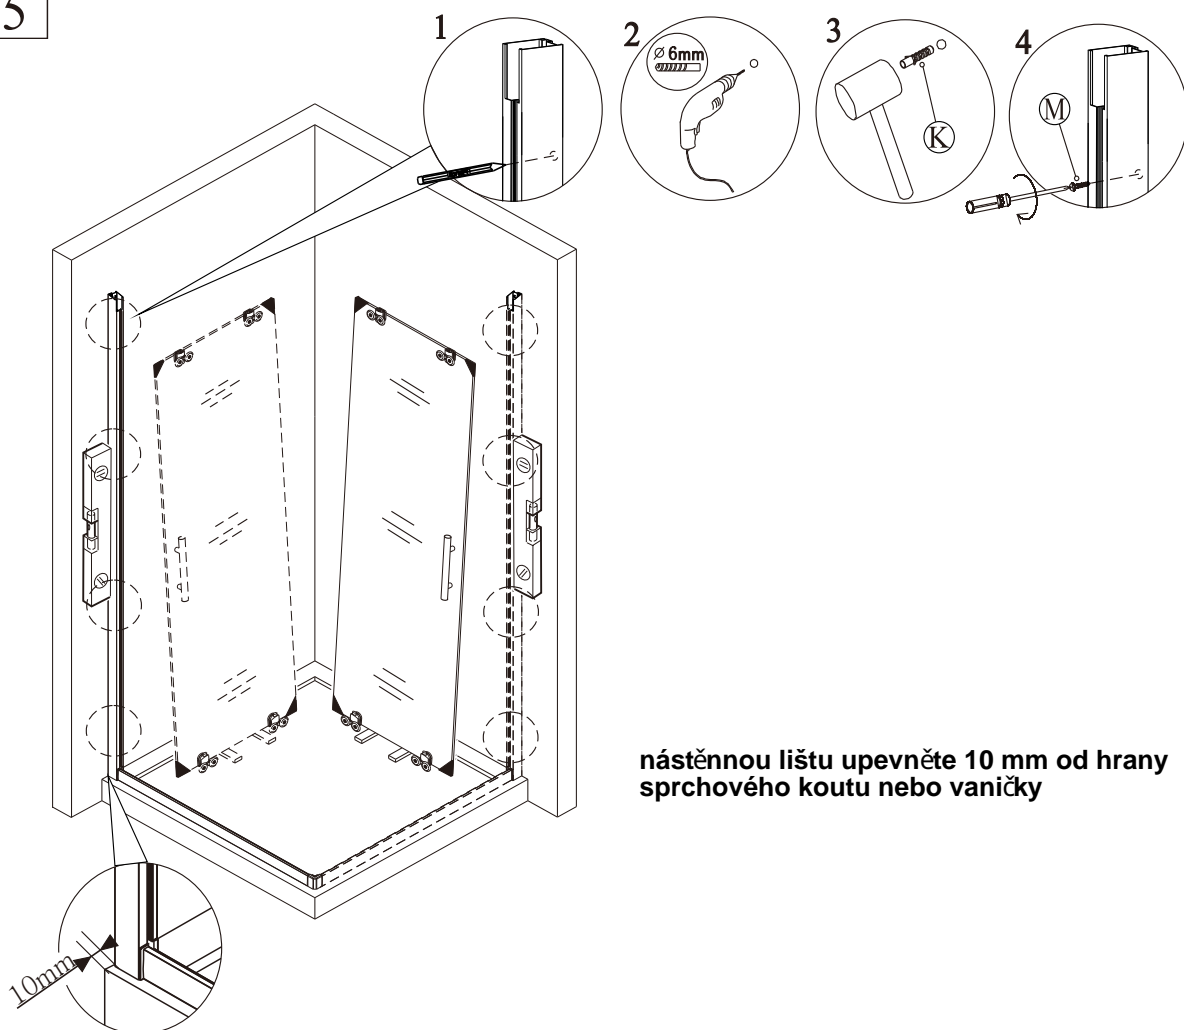

L

M

N

UPOZORNĚNÍ: Montáž musí provádět dvě osoby

Před montáží zkontrolujte všechny díly a součásti

1

Během instalace ponechte rohové chrániče, které brání rozbití skla.

2

3

4

5

nástěnnou lištu upevněte 10 mm od hrany sprchového koutu nebo vaničky

6

7

8

9