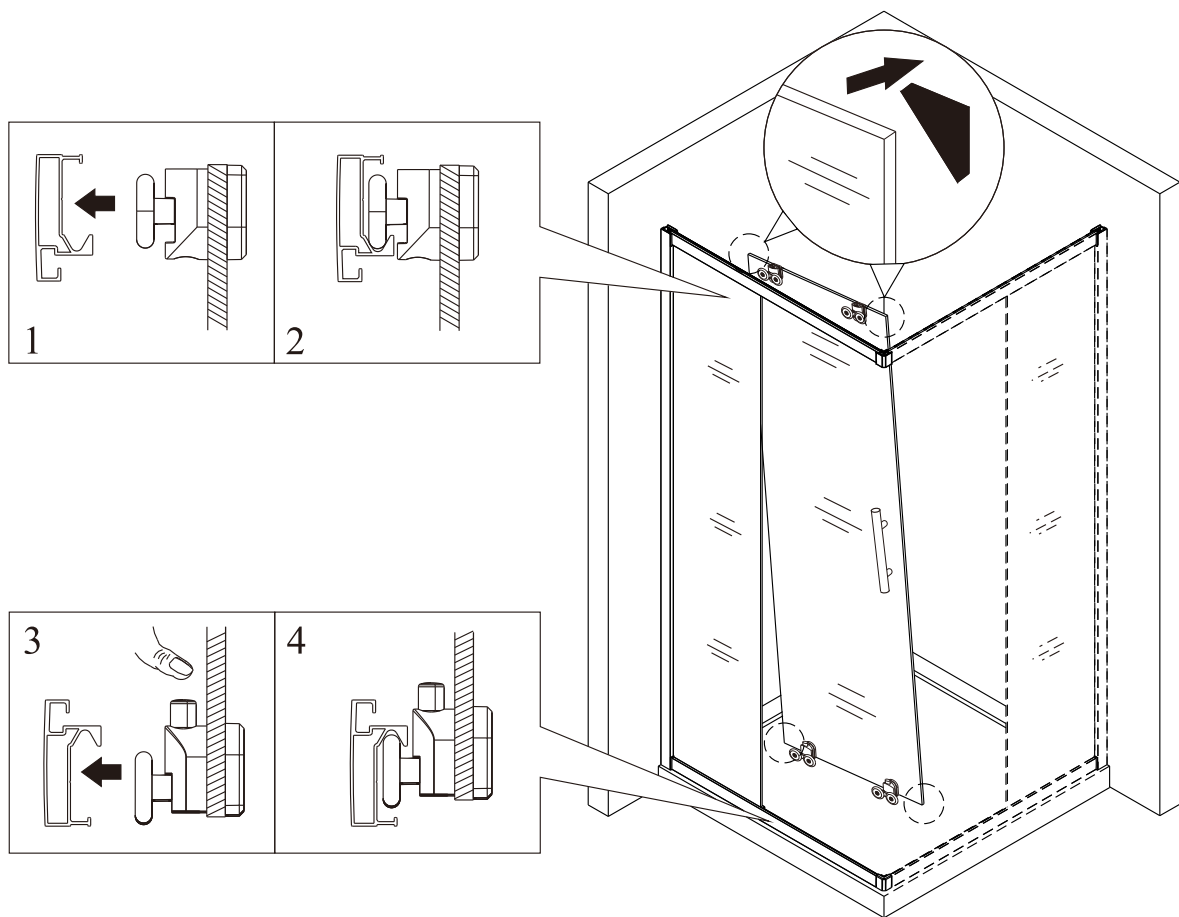

3

4

5

nástěnnou lištu upevněte 10 mm od hrany sprchového koutu nebo vaničky

6

7

8

9