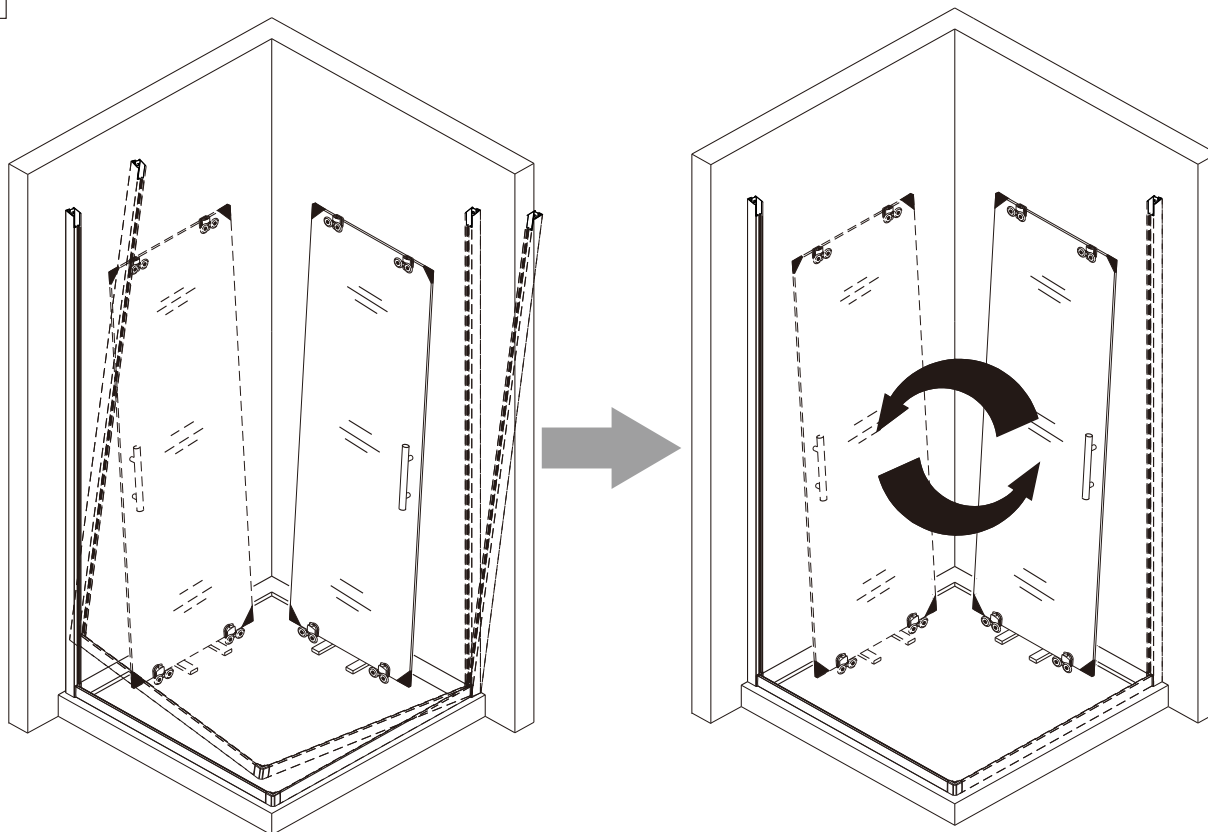

L

M

N

UPOZORNĚNÍ: Montáž musí provádět dvě osoby

Před montáží zkontrolujte všechny díly a součásti

1

Během instalace ponechte rohové chrániče, které brání rozbití skla.

2

3

4

5

nástěnnou lištu upevněte 10 mm od hrany sprchového koutu nebo vaničky

6

7

8

9