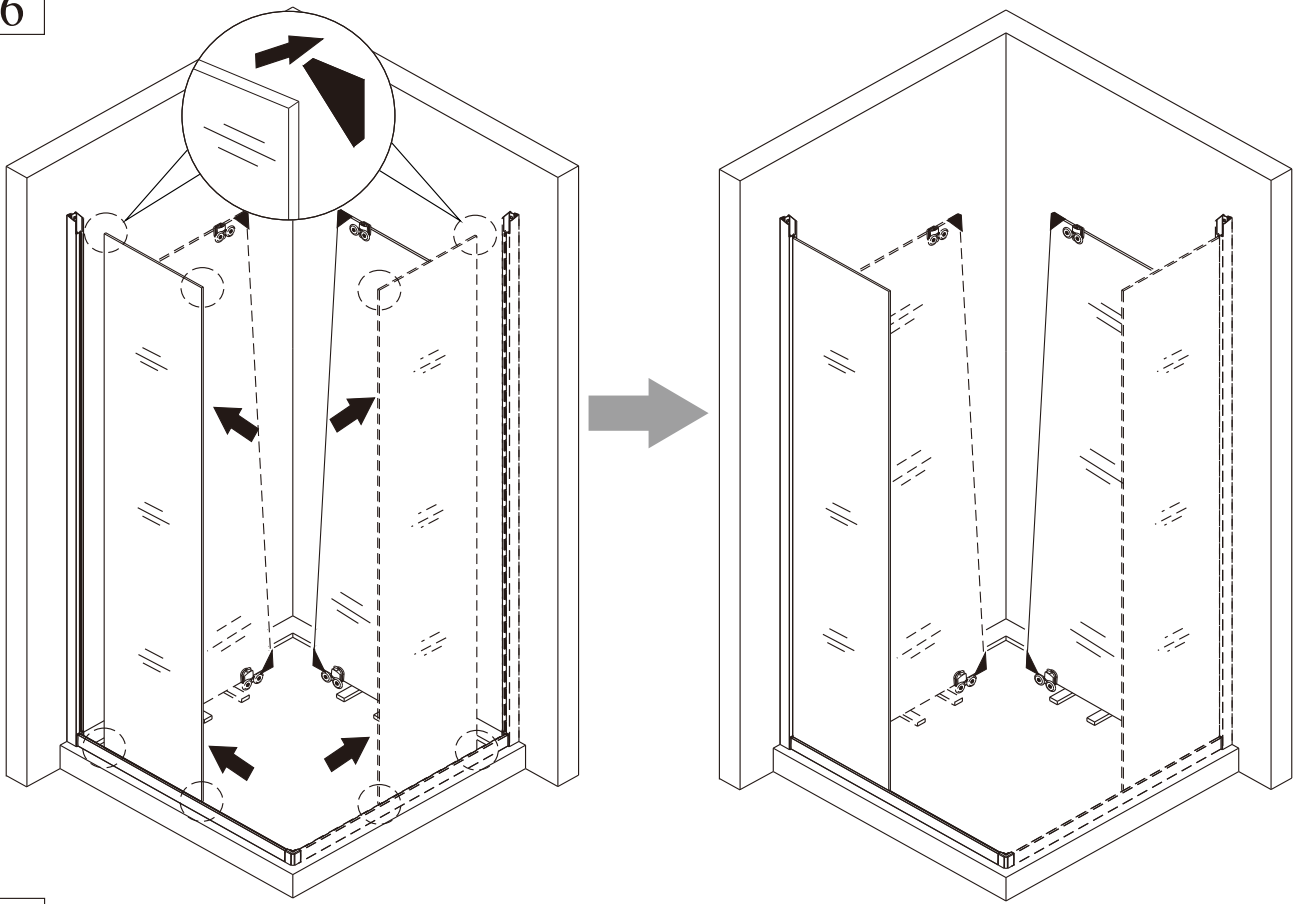

3

4

5

nástěnnou lištu upevněte 10 mm od hrany sprchového koutu nebo vaničky

6

7

8

9