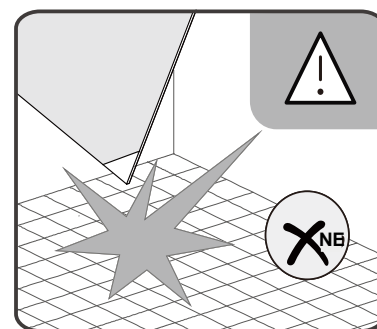

Sprchový kout SIMPLE

montážní návod

UPOZORNĚNÍ

NÁŘADÍ POTŘEBNÉ K MONTÁŽI

metr

vodováha

vrtačka

gumové kladivo

silikonová pistole

vrtáky

plochý a křížový šroubovák

tužka

SEZNAM KOMPONENTŮ

A

B

C