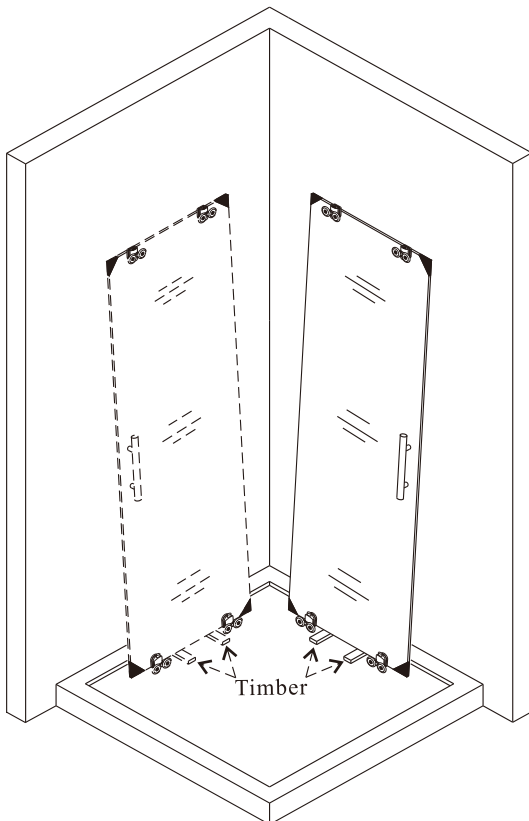

L

M

N

UPOZORNĚNÍ: Montáž musí provádět dvě osoby

Před montáží zkontrolujte všechny díly a součásti

1

Během instalace ponechte rohové chrániče, které brání rozbití skla.

2

3

4

5

nástěnnou lištu upevněte 10 mm od hrany sprchového koutu nebo vaničky

6

7

8

9