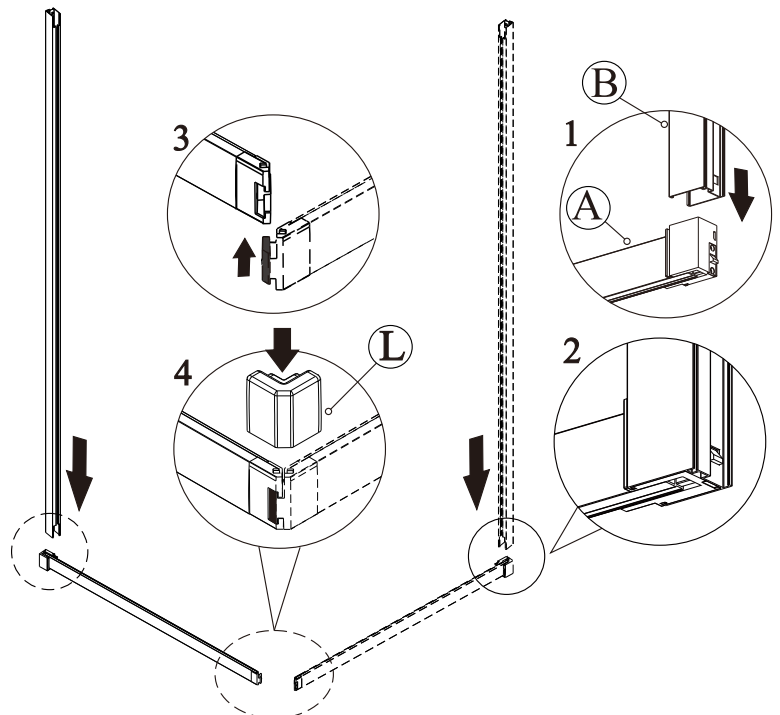

L

M

N

UPOZORNĚNÍ: Montáž musí provádět dvě osoby

Před montáží zkontrolujte všechny díly a součásti

1

Během instalace ponechte rohové chrániče, které brání rozbití skla.

2

3

4

5

nástěnnou lištu upevněte 10 mm od hrany sprchového koutu nebo vaničky

6

7

8

9