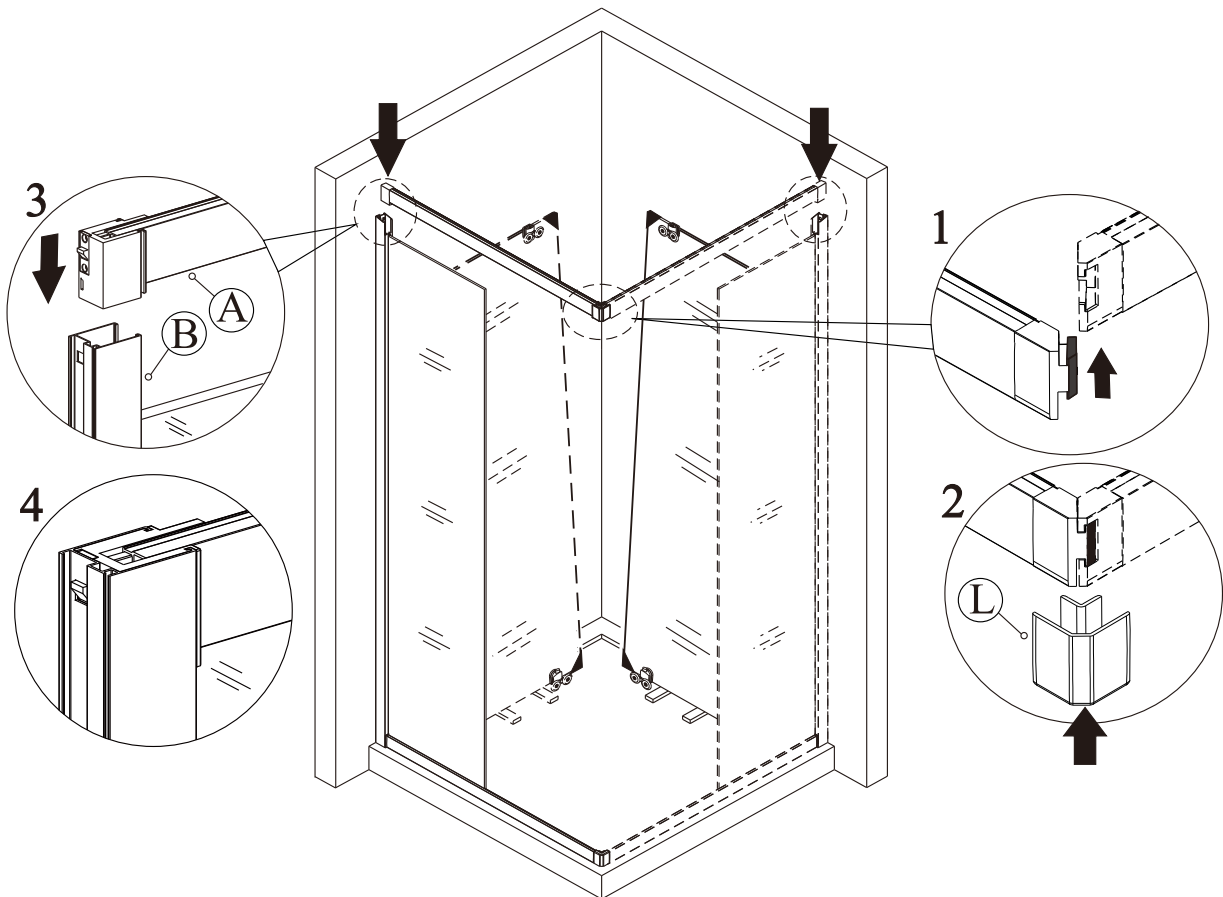

3

4

5

nástěnnou lištu upevněte 10 mm od hrany sprchového koutu nebo vaničky

6

7

8

9