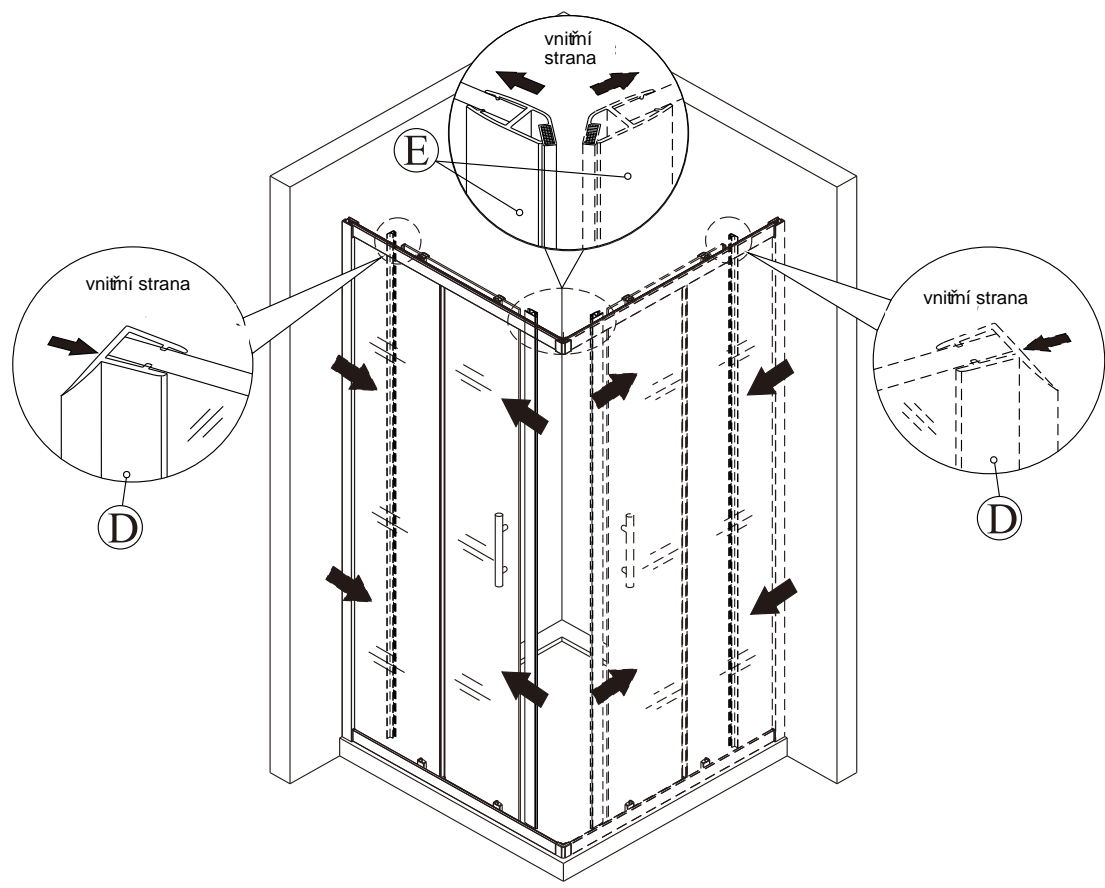

L

M

N

UPOZORNĚNÍ: Montáž musí provádět dvě osoby

Před montáží zkontrolujte všechny díly a součásti

1

Během instalace ponechte rohové chrániče, které brání rozbití skla.

2

3

4

5

nástěnnou lištu upevněte 10 mm od hrany sprchového koutu nebo vaničky

6

7

8

9