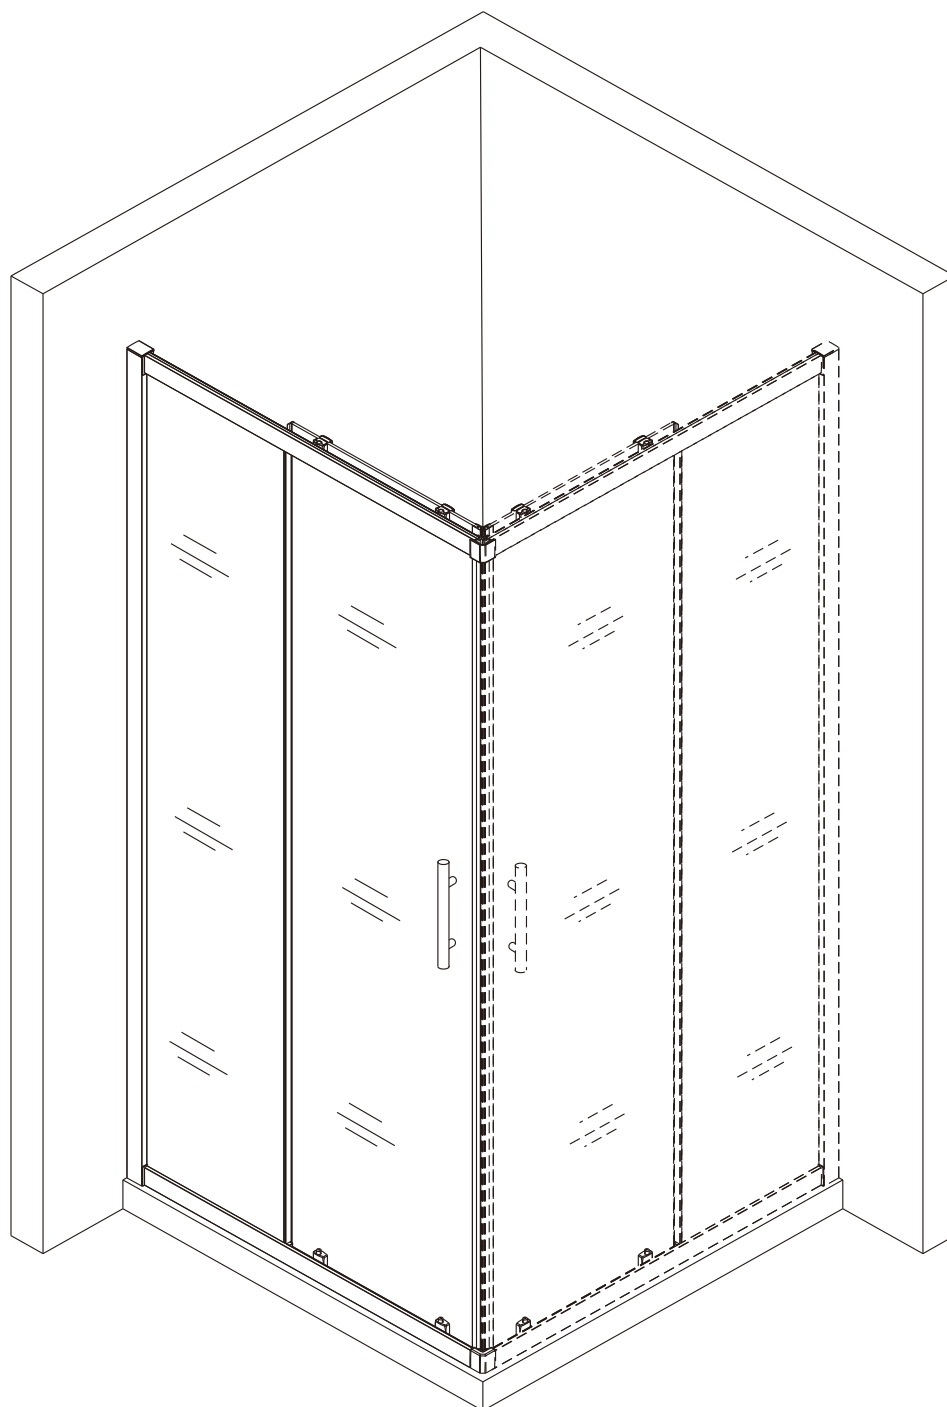

Sprchový kout SIMPLE

montážní návod

UPOZORNĚNÍ

NÁŘADÍ POTŘEBNÉ K MONTÁŽI

metr

vodováha

vrtačka

gumové kladivo