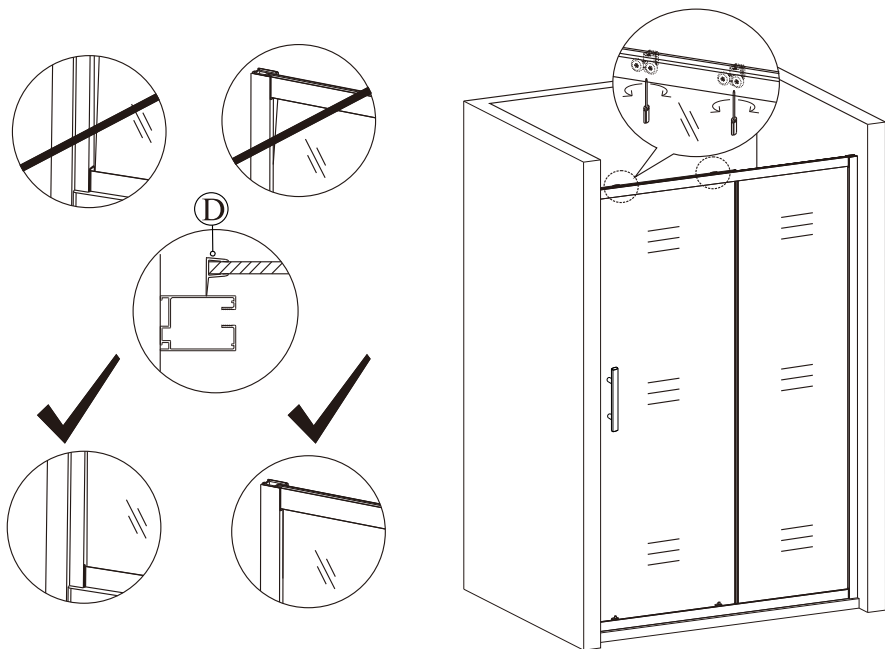

9

10

(5)

11

12

Silikon je nutné aplikovat mezi veškeré spoje z venkovní strany a nechat 24 hodin vytvrdnout.

(6)

13