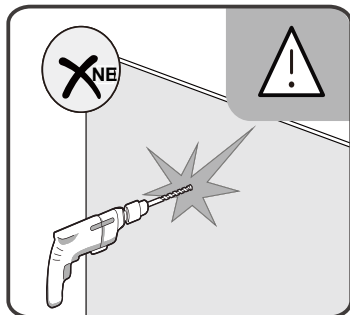

Sprchové dveře FORTE

montážní návod

UPOZORNĚNÍ

NÁŘADÍ POTŘEBNÉ K MONTÁŽI

metr

vodováha

vrtačka

gumové kladívko