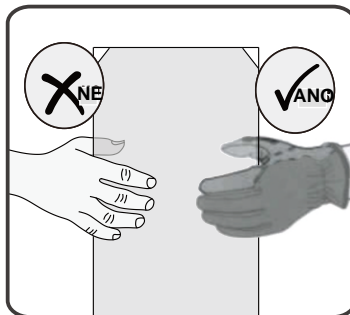

Sprchové dveře FORTE

montážní návod

UPOZORNĚNÍ

NÁŘADÍ POTŘEBNÉ K MONTÁŽI

metr

vodováha

vrtačka

gumové kladívko