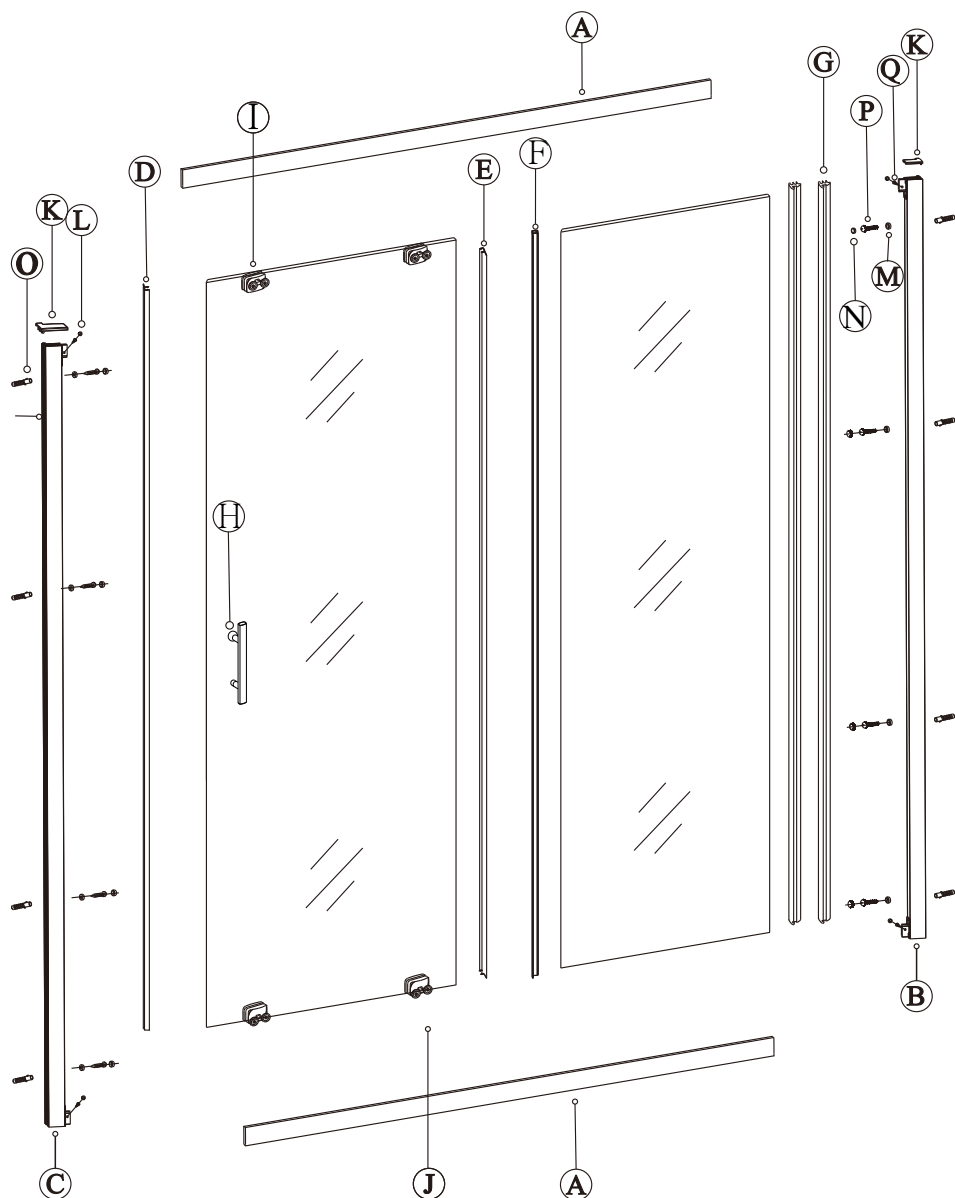

Schéma výrobku

Před montáží zkontrolujte všechny díly a součásti

UPOZORNĚNÍ: montáž musí provádět dvě osoby

(1)

1

Během instalace ponechte rohové chrániče, které brání rozbití skla.

2

(2)