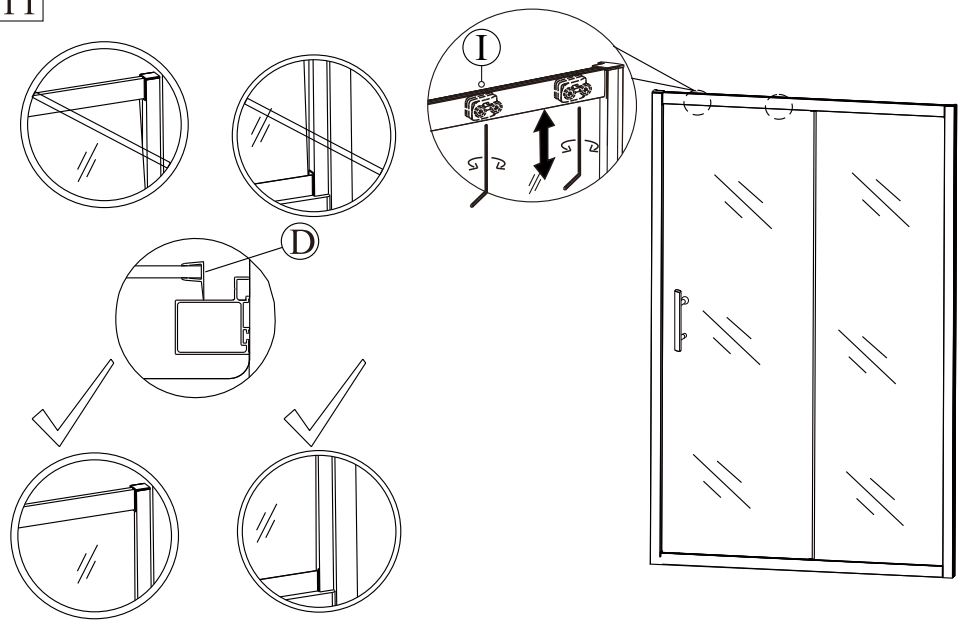

9

10

(5)

11

12

Silikon je nutné aplikovat mezi veškeré spoje z venkovní strany a nechat 24 hodin vytvrdnout.

(6)

13