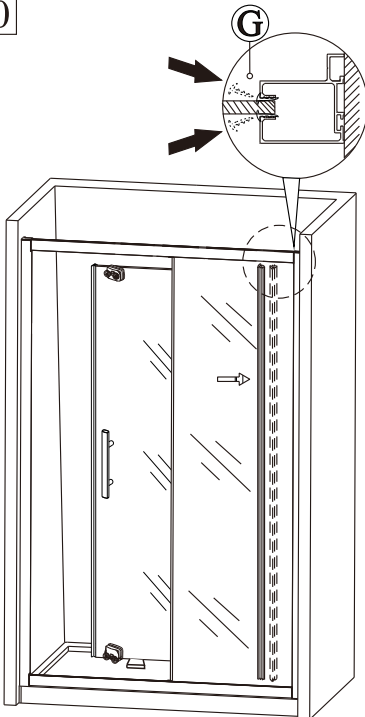

Schéma výrobku

Před montáží zkontrolujte všechny díly a součásti

UPOZORNĚNÍ: montáž musí provádět dvě osoby

(1)

1

Během instalace ponechte rohové chrániče, které brání rozbití skla.

2

(2)

9

10

(5)

11

12

Silikon je nutné aplikovat mezi veškeré spoje z venkovní strany a nechat 24 hodin vytvrdnout.

(6)

13