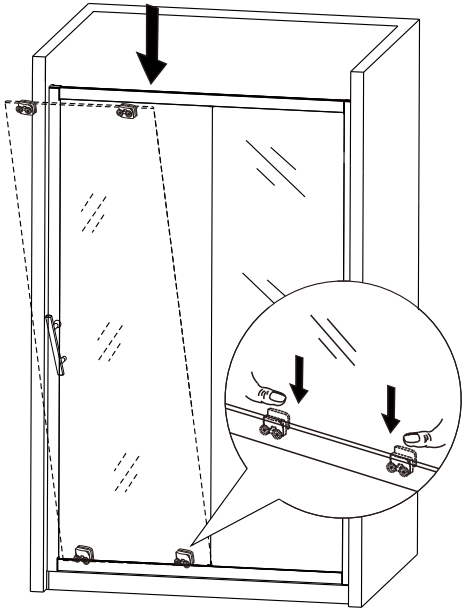

Schéma výrobku

Před montáží zkontrolujte všechny díly a součásti

UPOZORNĚNÍ: montáž musí provádět dvě osoby

(1)

1

Během instalace ponechte rohové chrániče, které brání rozbití skla.

2

(2)

9

10

(5)

11

12

Silikon je nutné aplikovat mezi veškeré spoje z venkovní strany a nechat 24 hodin vytvrdnout.

(6)

13