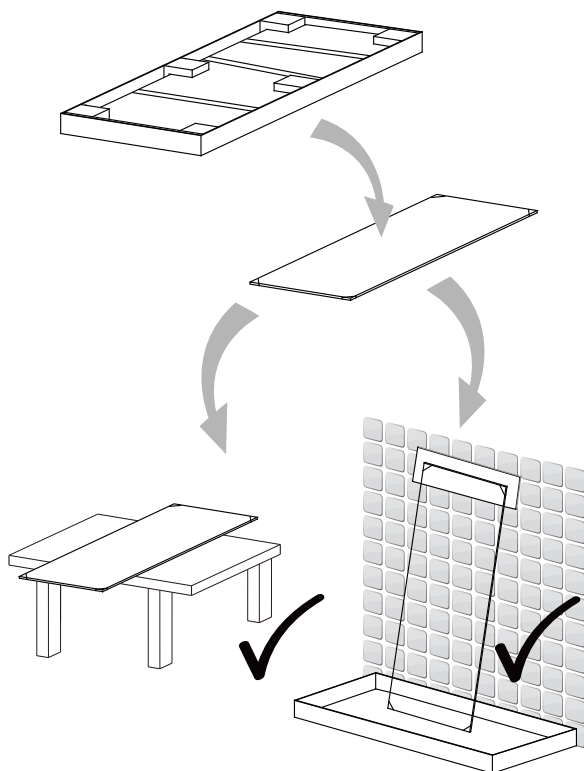

Sprchové dveře FORTE

montážní návod

UPOZORNĚNÍ

NÁŘADÍ POTŘEBNÉ K MONTÁŽI

metr

vodováha

vrtačka

gumové kladívko