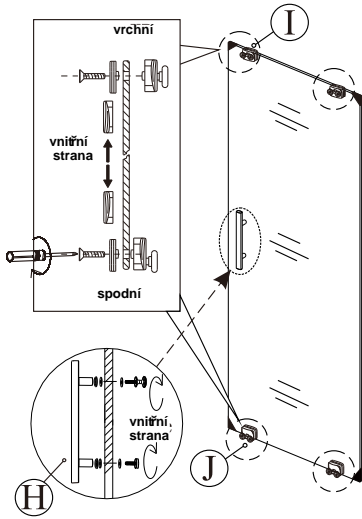

Schéma výrobku

Před montáží zkontrolujte všechny díly a součásti

UPOZORNĚNÍ: montáž musí provádět dvě osoby

(1)

1

Během instalace ponechte rohové chrániče, které brání rozbití skla.

2

(2)

9

10

(5)

11

12

Silikon je nutné aplikovat mezi veškeré spoje z venkovní strany a nechat 24 hodin vytvrdnout.

(6)

13