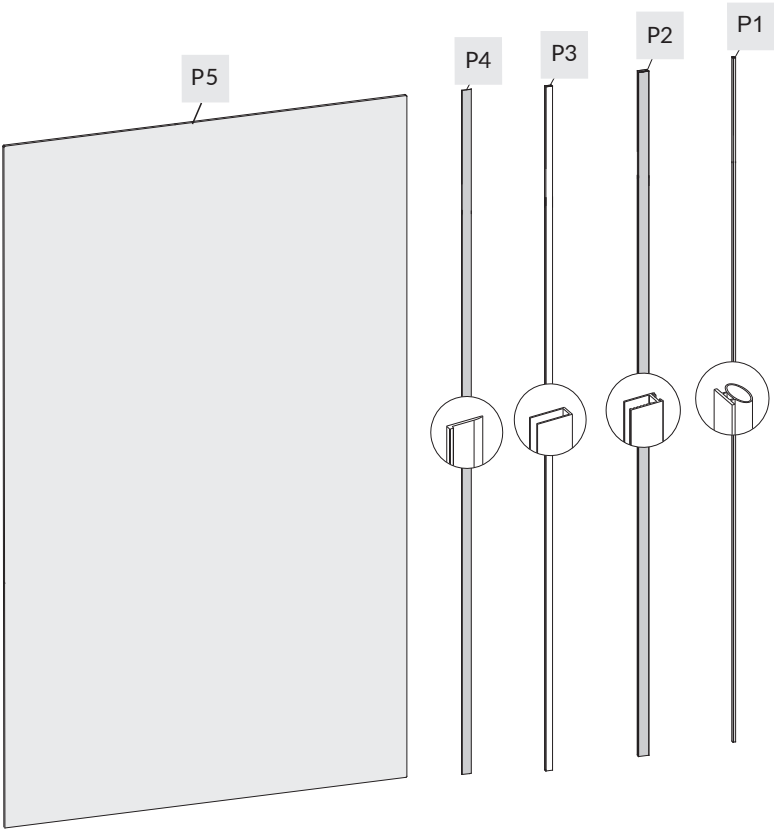

DE MONTAGE- UND AUFBAUANLEITUNG

RO INSTRUCȚIUNI DE MONTAJ ȘI OPERARE

HU SZERELÉSI ÉS ÜZEMELTETÉSI ÚTMUTATÓ

UA ІНСТРУКЦІЯ З МОНТАЖУ І ЕКСПЛУАТАЦІЇ

BY ІНСТРУКЦЫЯ ПА МАНТАЖЫ І ЭКСПЛУАТАЦЫІ

RU ИНСТРУКЦИЯ ПО МОНТАЖУ И ЭКСПЛУАТАЦИИ

EN INSTRUCTIONS FOR ASSEMBLY AND USE

FR INSTALLATION ET UTILISATION - MODE

1.

2.

F1 1mm x4

F2 2mm x4

F3 3mm x4

3.