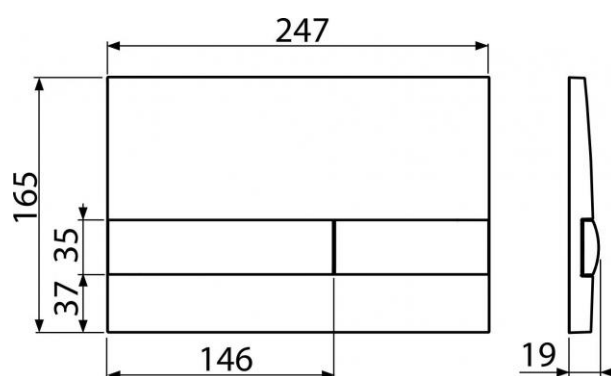

M1710

Ovládací tlačítko pro předstěnové instalační systémy, bílá

Použití

Pro předstěnové instalační systémy a WC nádrže pro zadržování

Vlastnosti

- Možnost barevného kombinování základní desky a splachovacích tlačítek
- Dvoučinné mechanické splachování
- Kompatibilní pro všechny předstěnové instalační systémy a nádrže pro zadržování Alcaplast
- Povrchová úprava: bílá
- Materiál: plast

Rozsah dodávky

- Tlačítko
- Upevňovací rámeček tlačítka
- Závitová úchytka rámečku tlačítka 2 ks

Objednací kód

Kód	EAN
M1710	8595580531959

M1710

Ovládací tlačítko pro předstěnové instalační systémy, bílá

Technické parametry

- Ovládací síla < 20 N

Záruky

2/2 let

Celní kód

39269097

Hmotnost (kus)	0,3661 kg
Hmotnost (balení)	9,962 kg
Hmotnost (paleta)	298,936 kg
Rozměr (kus)	250×40×175 mm
Rozměr (balení)	595×245×395 mm
Množství (balení)	25 ks
Množství (paleta)	700 ks