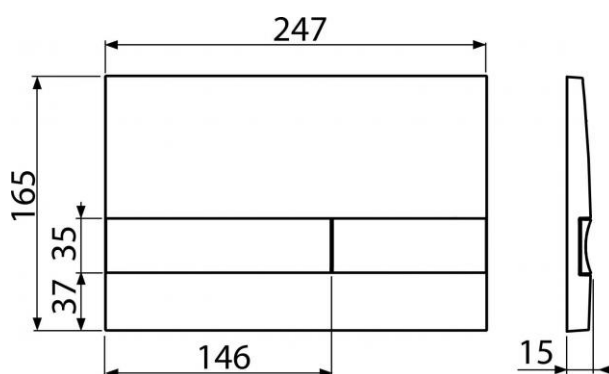

M1720-1

Ovládací tlačítko pro předstěnové instalační systémy, bílá/chrom-lesk

Použití

Pro předstěnové instalační systémy a WC nádrže pro zadržování

Vlastnosti

- Možnost barevného kombinování základní desky a splachovacích tlačítek
- Dvoučinné mechanické splachování
- Kompatibilní pro všechny předstěnové instalační systémy a nádrže pro zadržování Alcaplast
- Povrchová úprava: bílá
- Materiál: plast

Rozsah dodávky

- Tlačítko
- Upevňovací rámeček tlačítka
- Závitová úchytka rámečku tlačítka 2 ks

Objednací kód

Kód	EAN
M1720-1	8595580536220