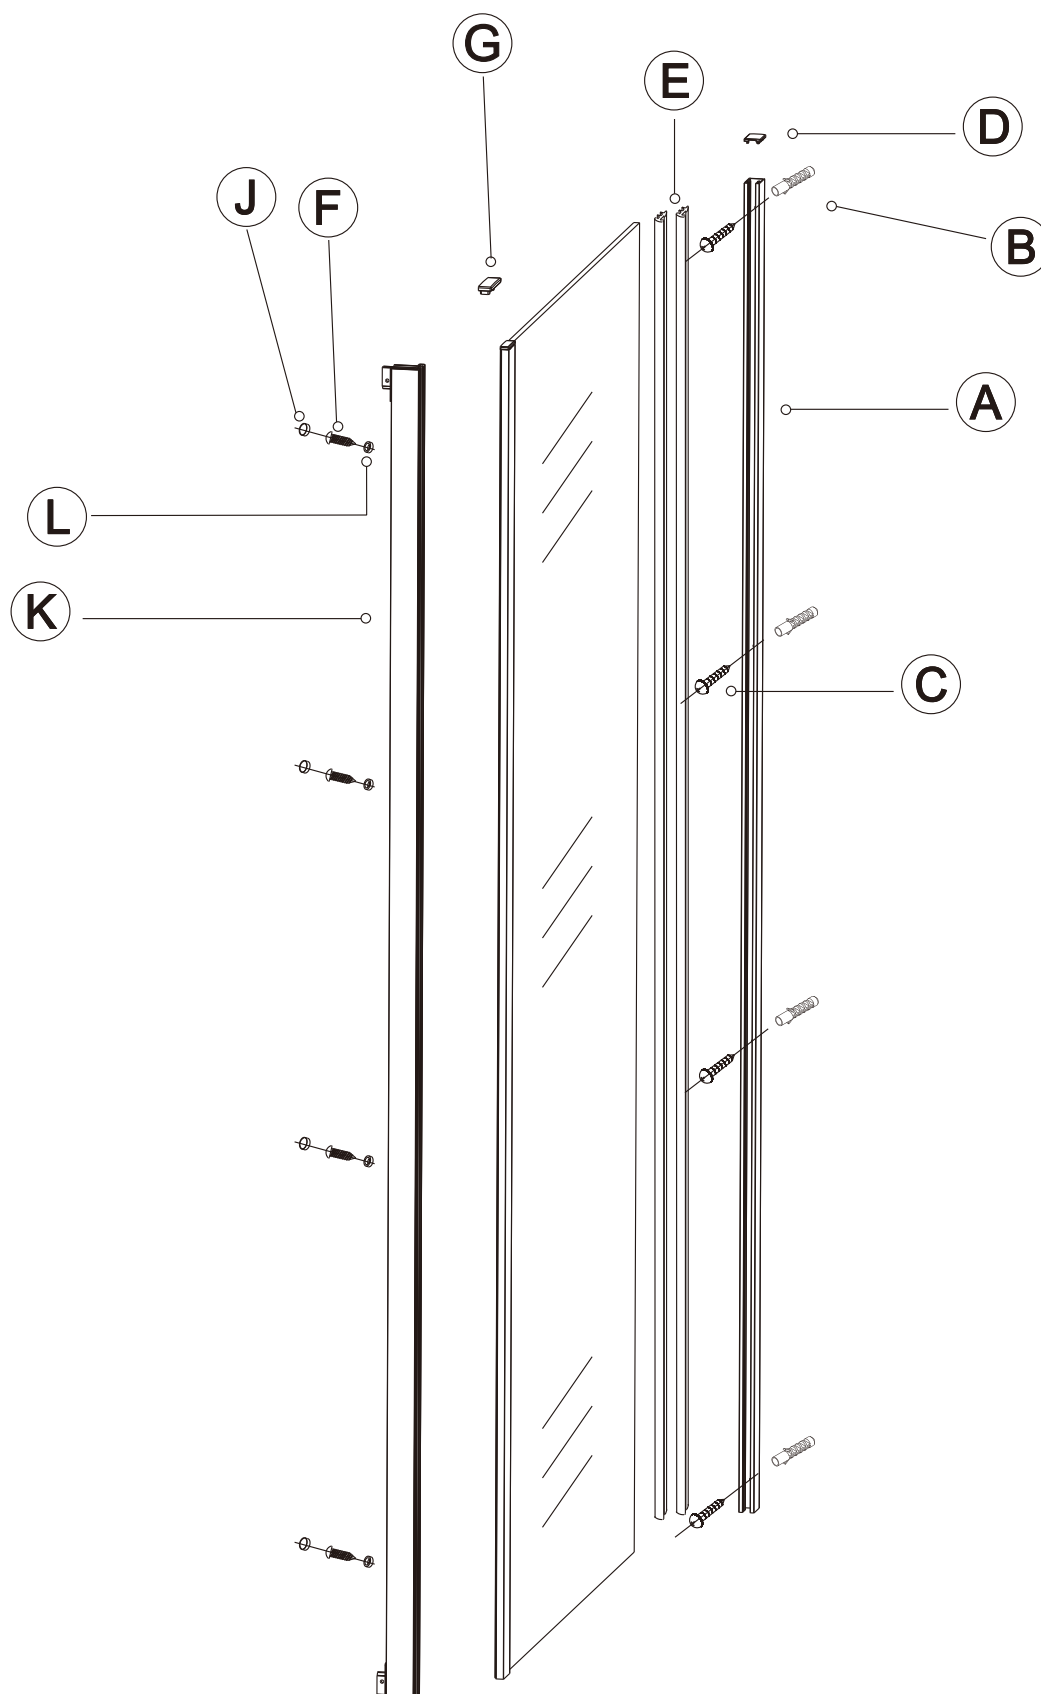

Sprchový kout FORTE

montážní návod

NÁŘADÍ POTŘEBNÉ K MONTÁŽI

SEZNAM KOMPONENTŮ

Před montáží zkontrolujte všechny díly a součásti

UPOZORNĚNÍ: montáž musí provádět dvě osoby

Před montáží zkontrolujte všechny díly a součásti

UPOZORNĚNÍ: Montáž musí provádět dvě osoby

V případě montáže na podlahu bez vaničky, třeba od rozměru sprchového koutu směrem dovnitř vytvořit alespoň 5 cm rovnou montážní plochu.

1

2

3

4

Během instalace ponechte rohové chrániče, které brání rozbití skla.

5

6

7

V případě montáže na podlahu bez vaničky, třeba od rozměru sprchového koutu směrem dovnitř vytvořit alespoň 5 cm rovnou montážní plochu.

Silikon je nutné aplikovat mezi veškeré spoje z venkovní strany a nechat 24 hodin vytvrdnout.