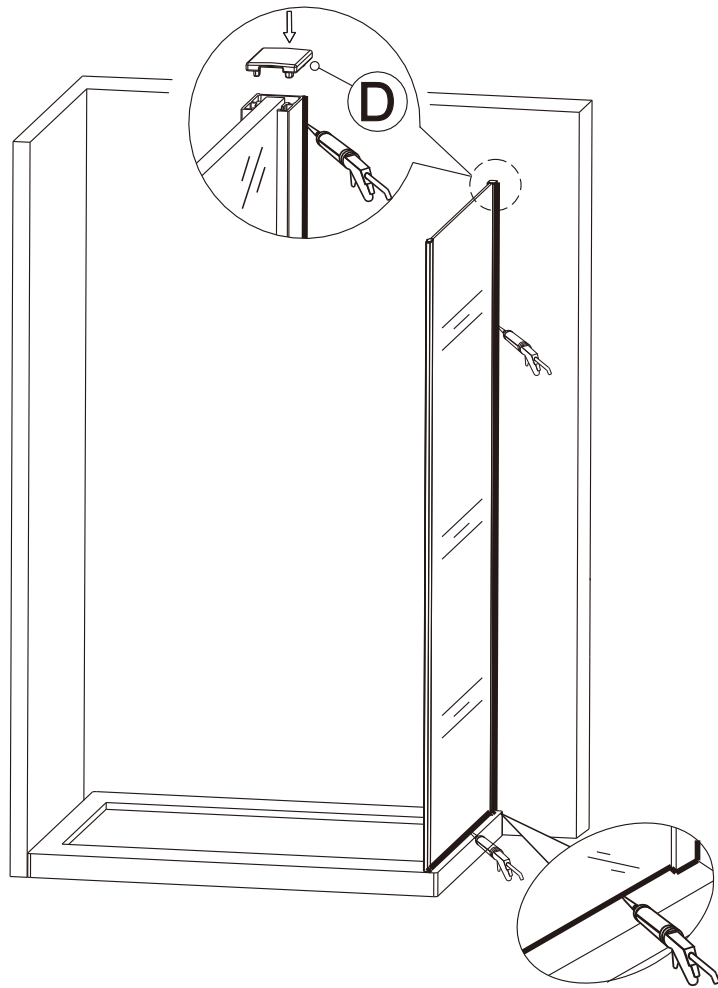

Sprchový kout FORTE

montážní návod

NÁŘADÍ POTŘEBNÉ K MONTÁŽI

SEZNAM KOMPONENTŮ

Před montáží zkontrolujte všechny díly a součásti

UPOZORNĚNÍ: montáž musí provádět dvě osoby

Před montáží zkontrolujte všechny díly a součásti

UPOZORNĚNÍ: Montáž musí provádět dvě osoby

V případě montáže na podlahu bez vaničky, třeba od rozměru sprchového koutu směrem dovnitř vytvořit alespoň 5 cm rovnou montážní plochu.

1

2

3

4

Během instalace ponechte rohové chrániče, které brání rozbití skla.

5

6

7

V případě montáže na podlahu bez vaničky, třeba od rozměru sprchového koutu směrem dovnitř vytvořit alespoň 5 cm rovnou montážní plochu.

Silikon je nutné aplikovat mezi veškeré spoje z venkovní strany a nechat 24 hodin vytvrdnout.