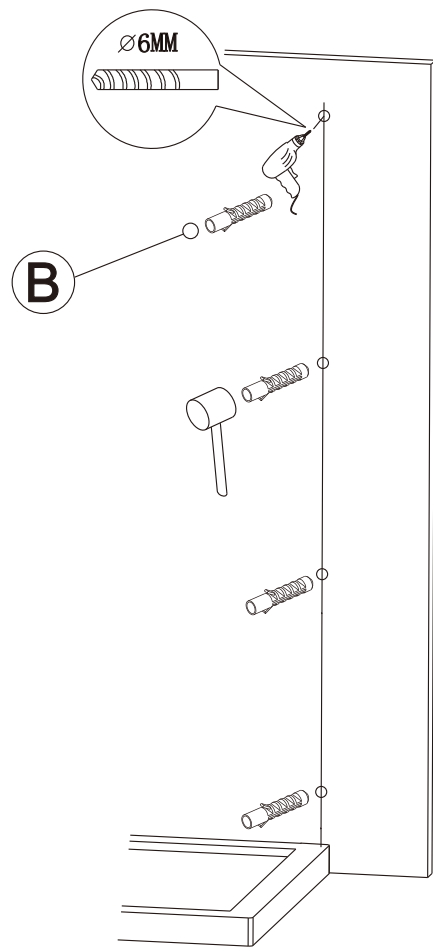

Sprchový kout FORTE

montážní návod

NÁŘADÍ POTŘEBNÉ K MONTÁŽI

SEZNAM KOMPONENTŮ

Před montáží zkontrolujte všechny díly a součásti

UPOZORNĚNÍ: montáž musí provádět dvě osoby

Před montáží zkontrolujte všechny díly a součásti

UPOZORNĚNÍ: Montáž musí provádět dvě osoby

V případě montáže na podlahu bez vaničky, třeba od rozměru sprchového koutu směrem dovnitř vytvořit alespoň 5 cm rovnou montážní plochu.

1

2

3

4

Během instalace ponechte rohové chrániče, které brání rozbití skla.

5

6

7

V případě montáže na podlahu bez vaničky, třeba od rozměru sprchového koutu směrem dovnitř vytvořit alespoň 5 cm rovnou montážní plochu.

Silikon je nutné aplikovat mezi veškeré spoje z venkovní strany a nechat 24 hodin vytvrdnout.