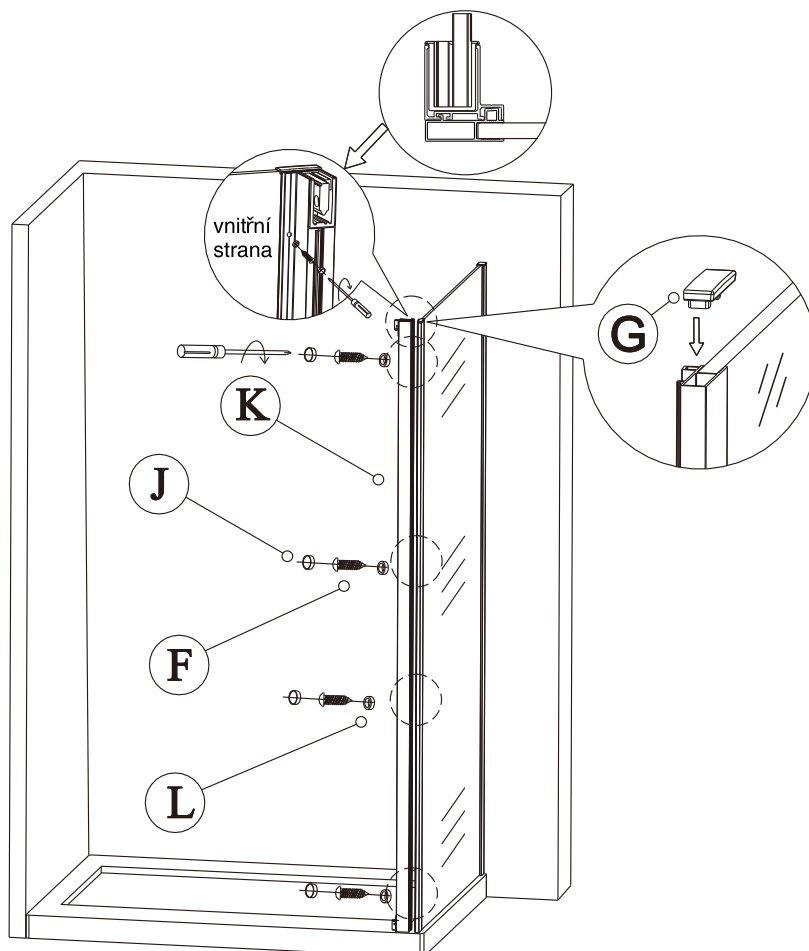

Sprchový kout FORTE

montážní návod

NÁŘADÍ POTŘEBNÉ K MONTÁŽI

SEZNAM KOMPONENTŮ

Před montáží zkontrolujte všechny díly a součásti

UPOZORNĚNÍ: montáž musí provádět dvě osoby

Před montáží zkontrolujte všechny díly a součásti

UPOZORNĚNÍ: Montáž musí provádět dvě osoby

V případě montáže na podlahu bez vaničky, třeba od rozměru sprchového koutu směrem dovnitř vytvořit alespoň 5 cm rovnou montážní plochu.

1

2

3

4

Během instalace ponechte rohové chrániče, které brání rozbití skla.

5

6

7

V případě montáže na podlahu bez vaničky, třeba od rozměru sprchového koutu směrem dovnitř vytvořit alespoň 5 cm rovnou montážní plochu.

Silikon je nutné aplikovat mezi veškeré spoje z venkovní strany a nechat 24 hodin vytvrdnout.