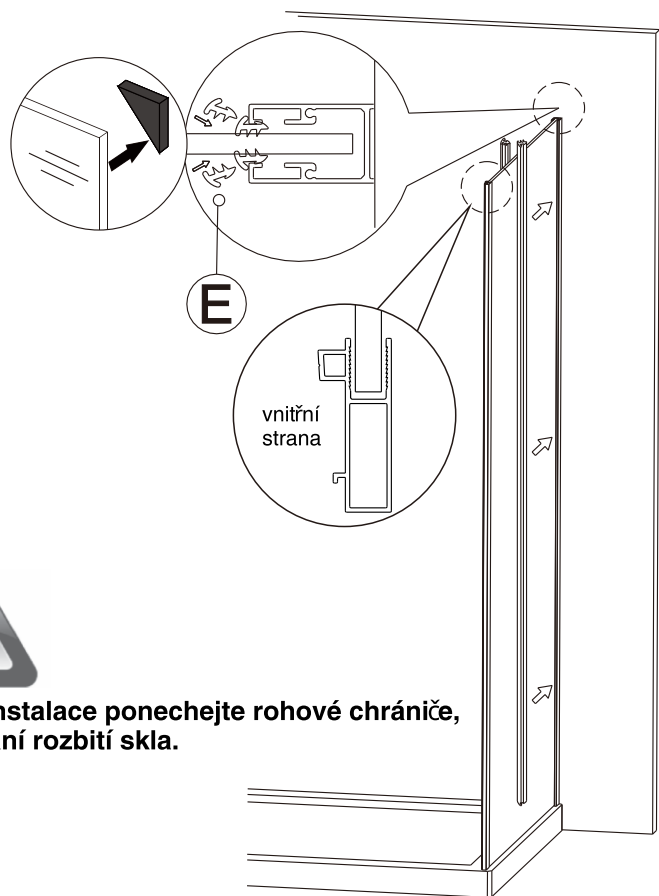

Sprchový kout FORTE

montážní návod

NÁŘADÍ POTŘEBNÉ K MONTÁŽI

SEZNAM KOMPONENTŮ

Před montáží zkontrolujte všechny díly a součásti

UPOZORNĚNÍ: montáž musí provádět dvě osoby

Před montáží zkontrolujte všechny díly a součásti

UPOZORNĚNÍ: Montáž musí provádět dvě osoby

V případě montáže na podlahu bez vaničky, třeba od rozměru sprchového koutu směrem dovnitř vytvořit alespoň 5 cm rovnou montážní plochu.

1

2

3

4

Během instalace ponechte rohové chrániče, které brání rozbití skla.

5

6

7

V případě montáže na podlahu bez vaničky, třeba od rozměru sprchového koutu směrem dovnitř vytvořit alespoň 5 cm rovnou montážní plochu.

Silikon je nutné aplikovat mezi veškeré spoje z venkovní strany a nechat 24 hodin vytvrdnout.