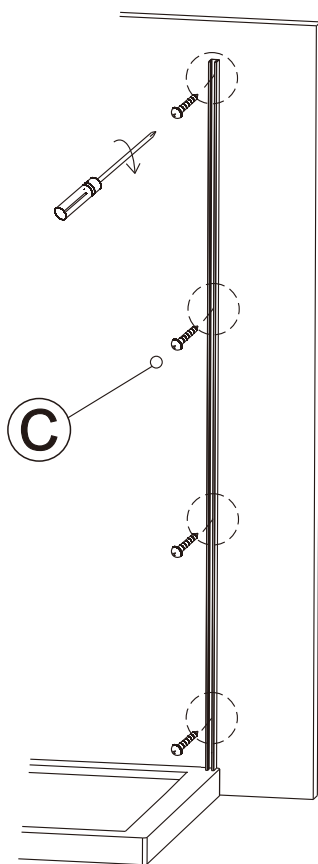

Sprchový kout FORTE

montážní návod

NÁŘADÍ POTŘEBNÉ K MONTÁŽI

SEZNAM KOMPONENTŮ

Před montáží zkontrolujte všechny díly a součásti

UPOZORNĚNÍ: montáž musí provádět dvě osoby

Před montáží zkontrolujte všechny díly a součásti

UPOZORNĚNÍ: Montáž musí provádět dvě osoby

V případě montáže na podlahu bez vaničky, třeba od rozměru sprchového koutu směrem dovnitř vytvořit alespoň 5 cm rovnou montážní plochu.

1

2

3

4

Během instalace ponechte rohové chrániče, které brání rozbití skla.

5

6

7

V případě montáže na podlahu bez vaničky, třeba od rozměru sprchového koutu směrem dovnitř vytvořit alespoň 5 cm rovnou montážní plochu.

Silikon je nutné aplikovat mezi veškeré spoje z venkovní strany a nechat 24 hodin vytvrdnout.