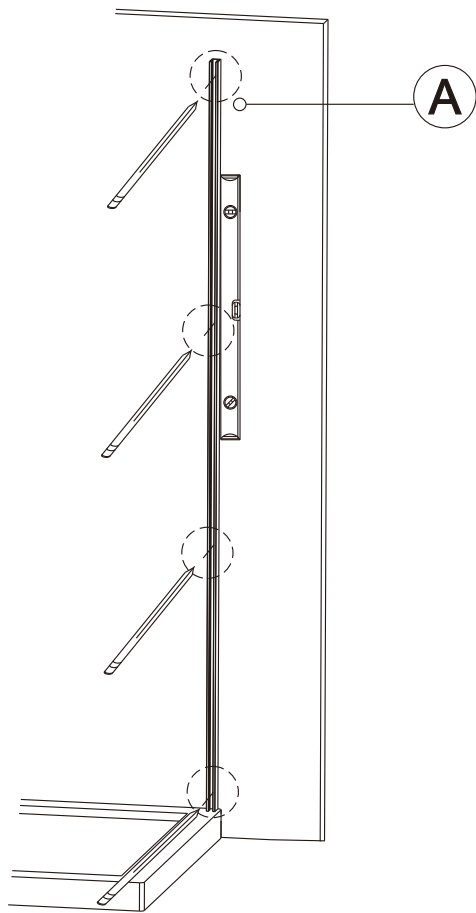

Sprchový kout FORTE

montážní návod

NÁŘADÍ POTŘEBNÉ K MONTÁŽI

SEZNAM KOMPONENTŮ

Před montáží zkontrolujte všechny díly a součásti

UPOZORNĚNÍ: montáž musí provádět dvě osoby

Před montáží zkontrolujte všechny díly a součásti

UPOZORNĚNÍ: Montáž musí provádět dvě osoby

V případě montáže na podlahu bez vaničky, třeba od rozměru sprchového koutu směrem dovnitř vytvořit alespoň 5 cm rovnou montážní plochu.

1

2

3

4

Během instalace ponechte rohové chrániče, které brání rozbití skla.

5

6

7

V případě montáže na podlahu bez vaničky, třeba od rozměru sprchového koutu směrem dovnitř vytvořit alespoň 5 cm rovnou montážní plochu.

Silikon je nutné aplikovat mezi veškeré spoje z venkovní strany a nechat 24 hodin vytvrdnout.