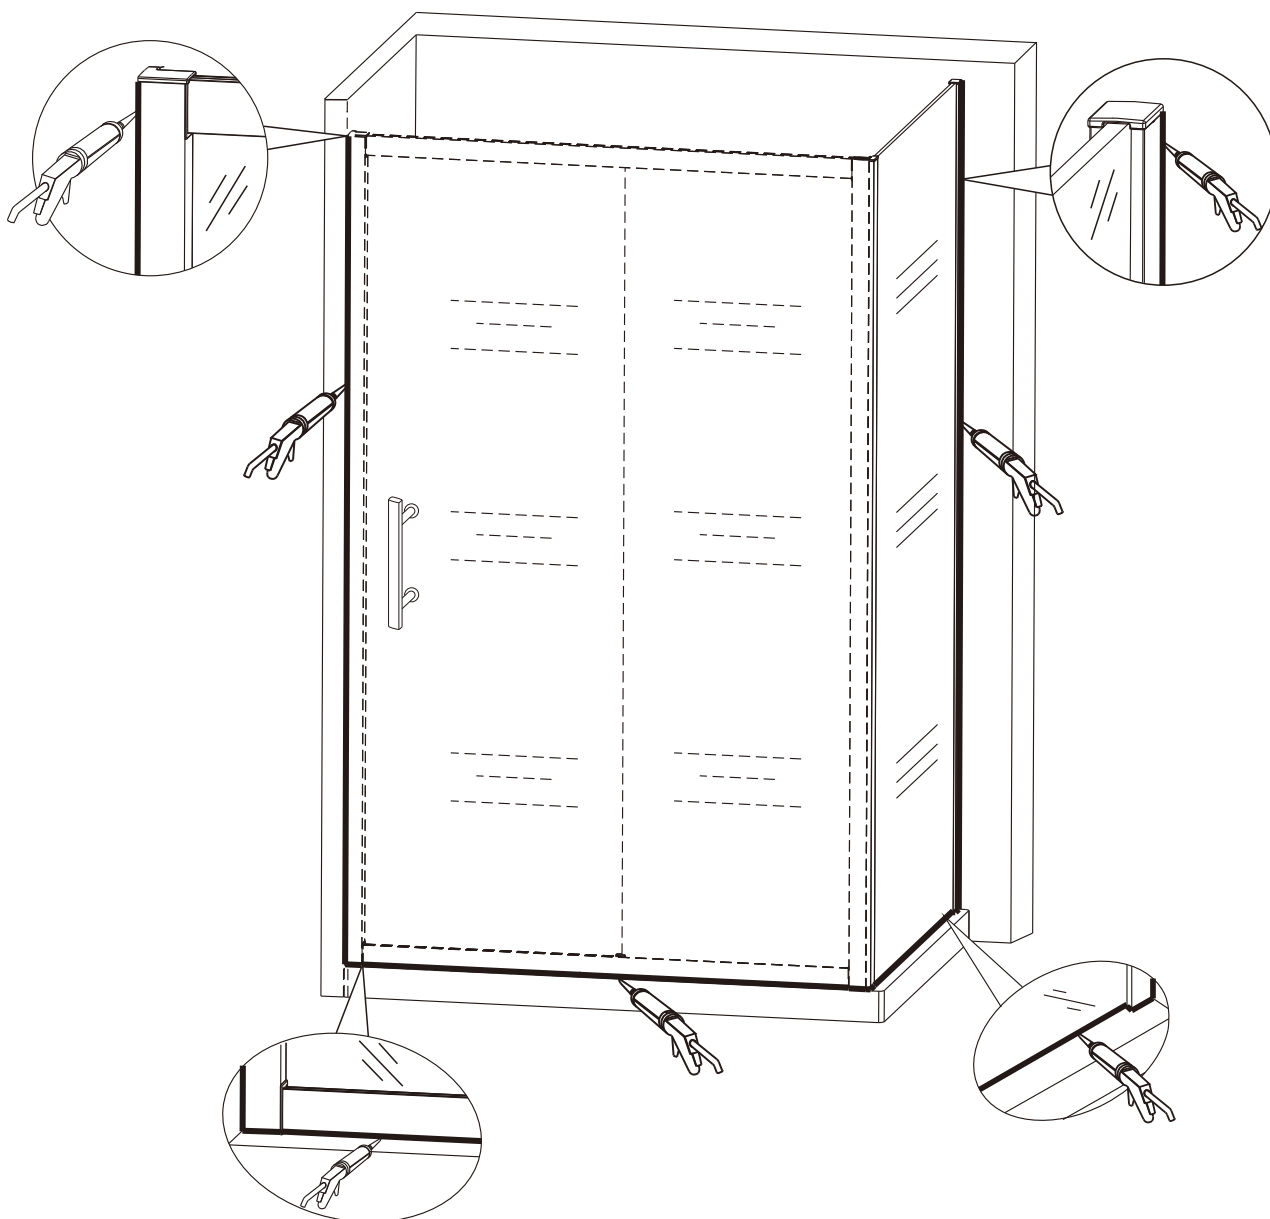

Sprchový kout FORTE

montážní návod

NÁŘADÍ POTŘEBNÉ K MONTÁŽI

SEZNAM KOMPONENTŮ

Před montáží zkontrolujte všechny díly a součásti

UPOZORNĚNÍ: montáž musí provádět dvě osoby

Před montáží zkontrolujte všechny díly a součásti

UPOZORNĚNÍ: Montáž musí provádět dvě osoby

V případě montáže na podlahu bez vaničky, třeba od rozměru sprchového koutu směrem dovnitř vytvořit alespoň 5 cm rovnou montážní plochu.

1

2

3

4

Během instalace ponechte rohové chrániče, které brání rozbití skla.

5

6

7

V případě montáže na podlahu bez vaničky, třeba od rozměru sprchového koutu směrem dovnitř vytvořit alespoň 5 cm rovnou montážní plochu.

Silikon je nutné aplikovat mezi veškeré spoje z venkovní strany a nechat 24 hodin vytvrdnout.