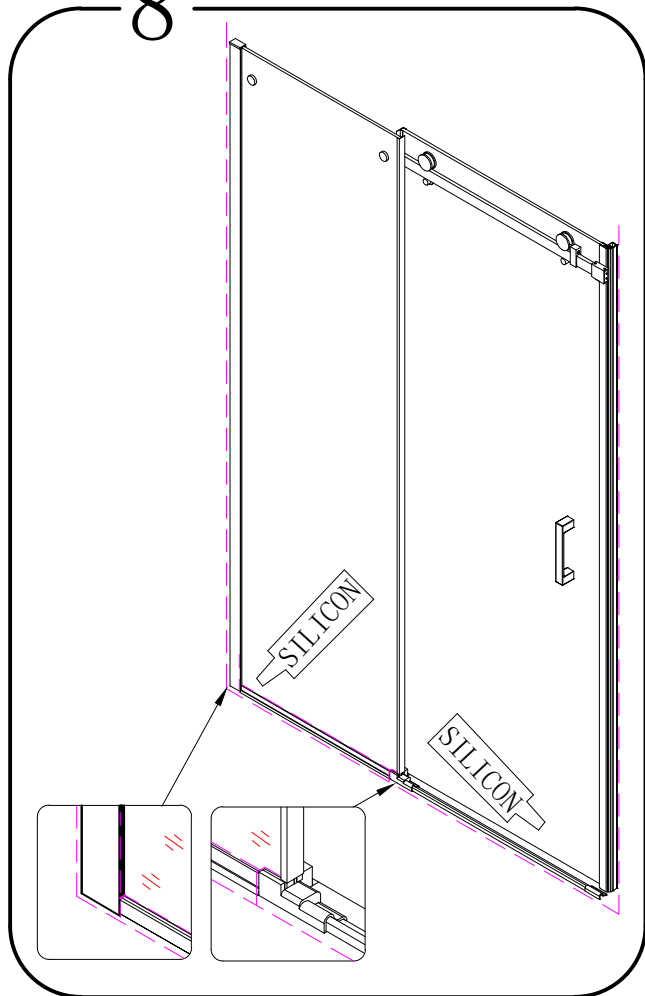

8

CE

GELCO s.r.o., Makovského 1341,
163 00 Praha 6

07

EN 14428

Glass shower enclosure
cleaning efficiency: conforming
impact resistance: conforming
operating life: conforming

Skleněné sprchové zástěny
schopnost čištění: vyhovuje
odolnost proti nárazu: vyhovuje
životnost: vyhovuje