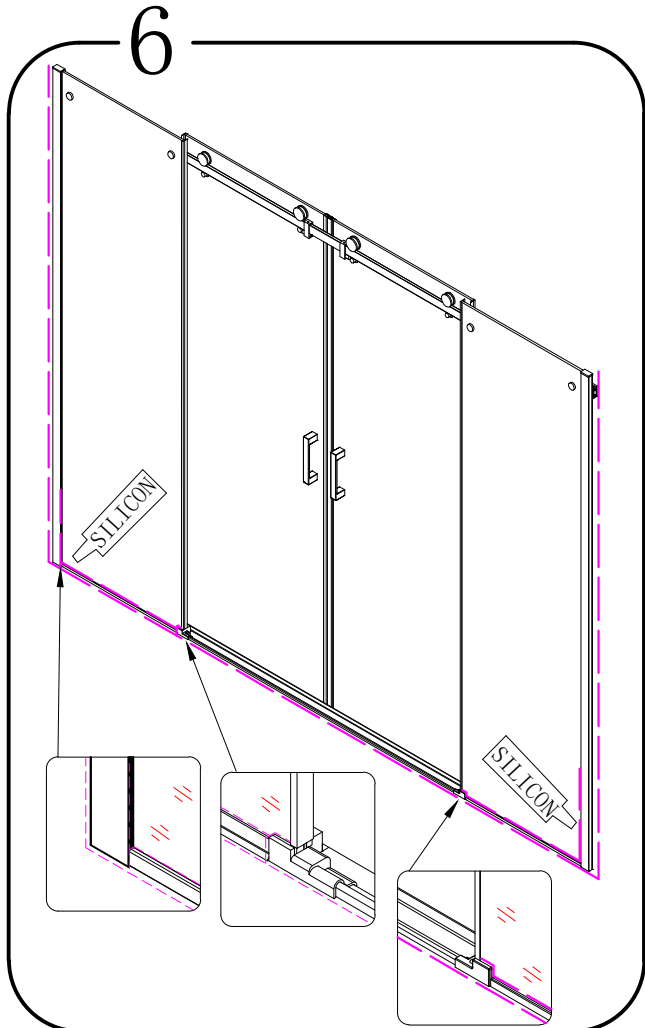

CE

GELCO s.r.o., Makovského 1341,
163 00 Praha 6

07

EN 14428

Glass shower enclosure
cleaning efficiency: conforming
impact resistance: conforming
operating life: conforming

Skleněné sprchové zástěny
schopnost čištění: vyhovuje
odolnost proti nárazu: vyhovuje
životnost: vyhovuje