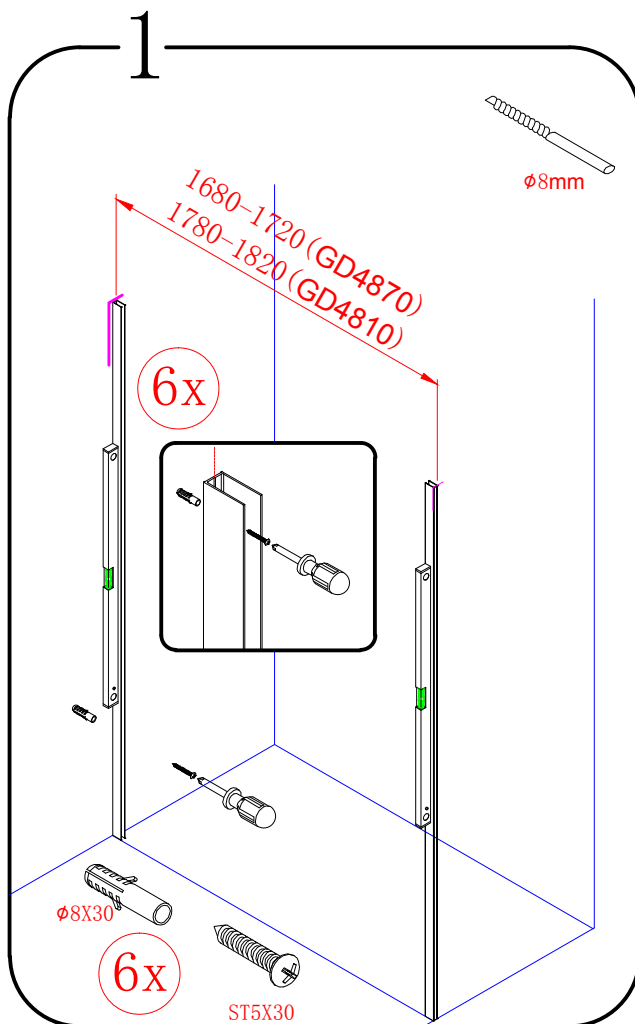

DRAGON

GD4810

GD4870

 **GELCO**

GELCO s.r.o.
Makovského 1341
163 00 Praha 6
info@gelcocz.eu

CE

GELCO s.r.o., Makovského 1341,
163 00 Praha 6

07