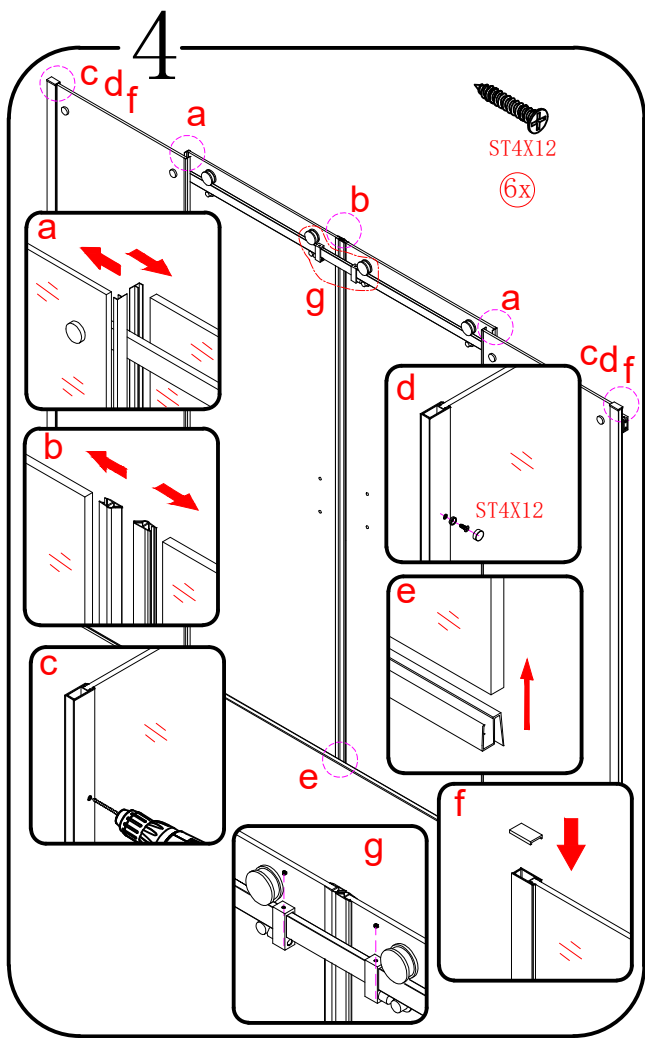

CE

GELCO s.r.o., Makovského 1341,
163 00 Praha 6

07

EN 14428

Glass shower enclosure
cleaning efficiency: conforming
impact resistance: conforming
operating life: conforming

Skleněné sprchové zástěny
schopnost čištění: vyhovuje
odolnost proti nárazu: vyhovuje
životnost: vyhovuje