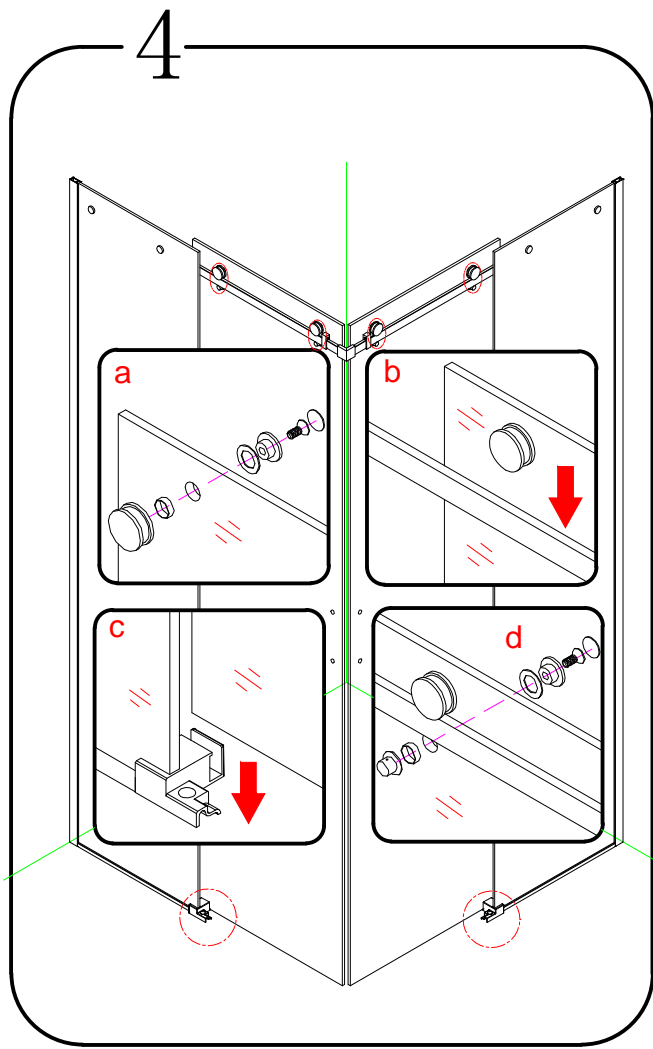

GELCO s.r.o., Makovského 1341,
163 00 Praha 6

07

EN 14428

Glass shower enclosure
 cleaning efficiency: conforming
 impact resistance: conforming
 operating life: conforming

Skleněné sprchové zástěny
 schopnost čištění: vyhovuje
 odolnost proti nárazu: vyhovuje
 životnost: vyhovuje