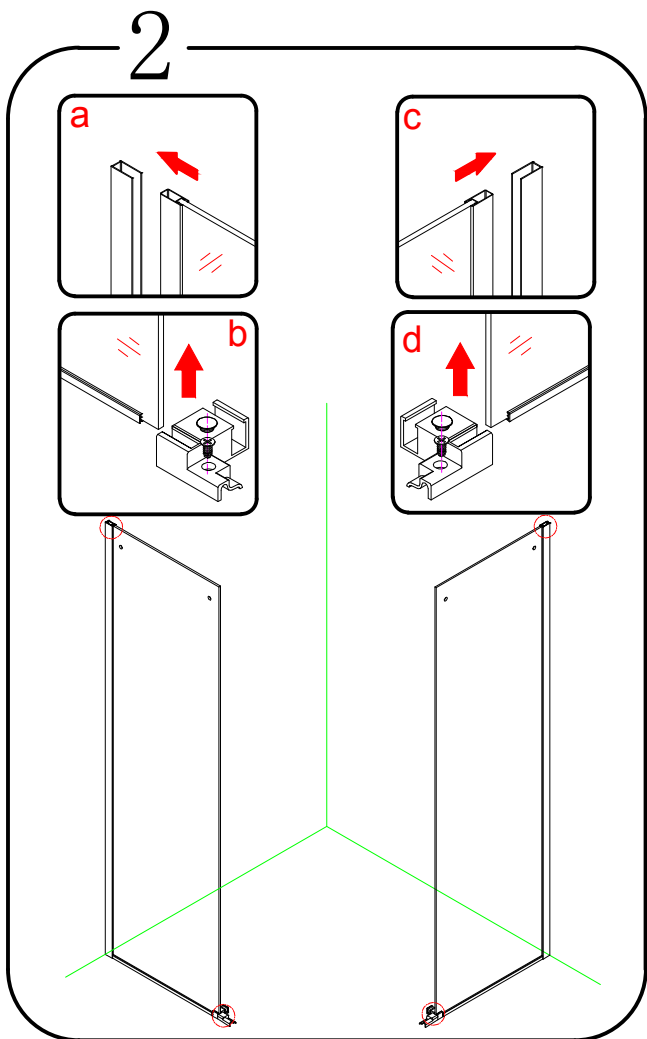

GELCO s.r.o., Makovského 1341,
163 00 Praha 6

07

EN 14428

Glass shower enclosure
 cleaning efficiency: conforming
 impact resistance: conforming
 operating life: conforming

Skleněné sprchové zástěny
 schopnost čištění: vyhovuje
 odolnost proti nárazu: vyhovuje
 životnost: vyhovuje