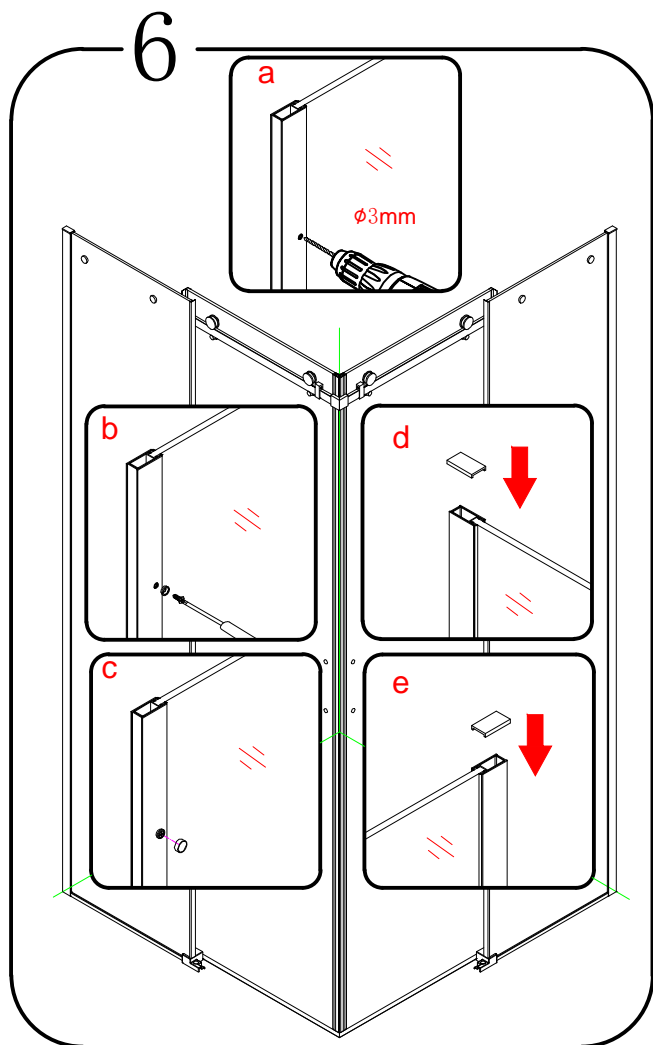

GELCO s.r.o., Makovského 1341,
163 00 Praha 6

07

EN 14428

Glass shower enclosure
 cleaning efficiency: conforming
 impact resistance: conforming
 operating life: conforming

Skleněné sprchové zástěny
 schopnost čištění: vyhovuje
 odolnost proti nárazu: vyhovuje
 životnost: vyhovuje