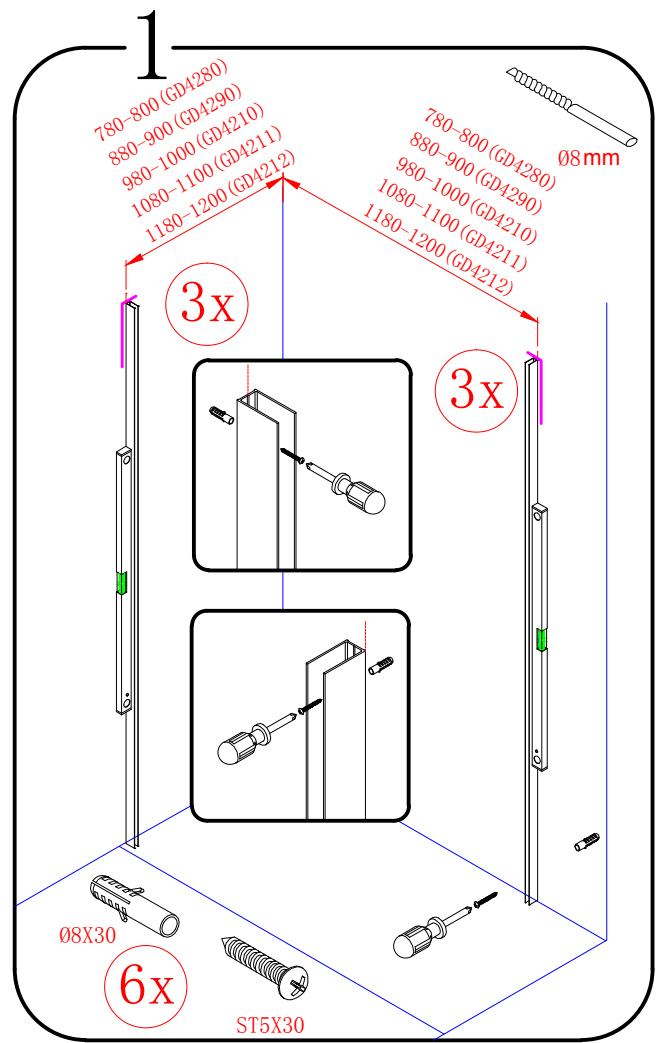

GELCO s.r.o., Makovského 1341,
163 00 Praha 6

07

EN 14428

Glass shower enclosure
 cleaning efficiency: conforming
 impact resistance: conforming
 operating life: conforming

Skleněné sprchové zástěny
 schopnost čištění: vyhovuje
 odolnost proti nárazu: vyhovuje
 životnost: vyhovuje