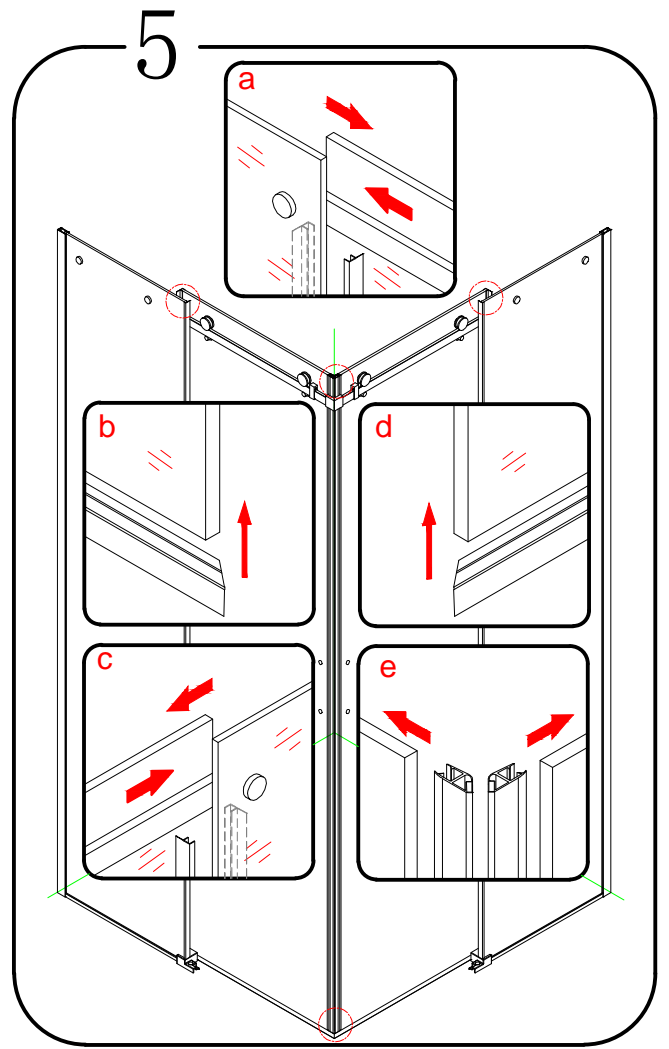

GELCO s.r.o., Makovského 1341,
163 00 Praha 6

07

EN 14428

Glass shower enclosure
 cleaning efficiency: conforming
 impact resistance: conforming
 operating life: conforming

Skleněné sprchové zástěny
 schopnost čištění: vyhovuje
 odolnost proti nárazu: vyhovuje
 životnost: vyhovuje