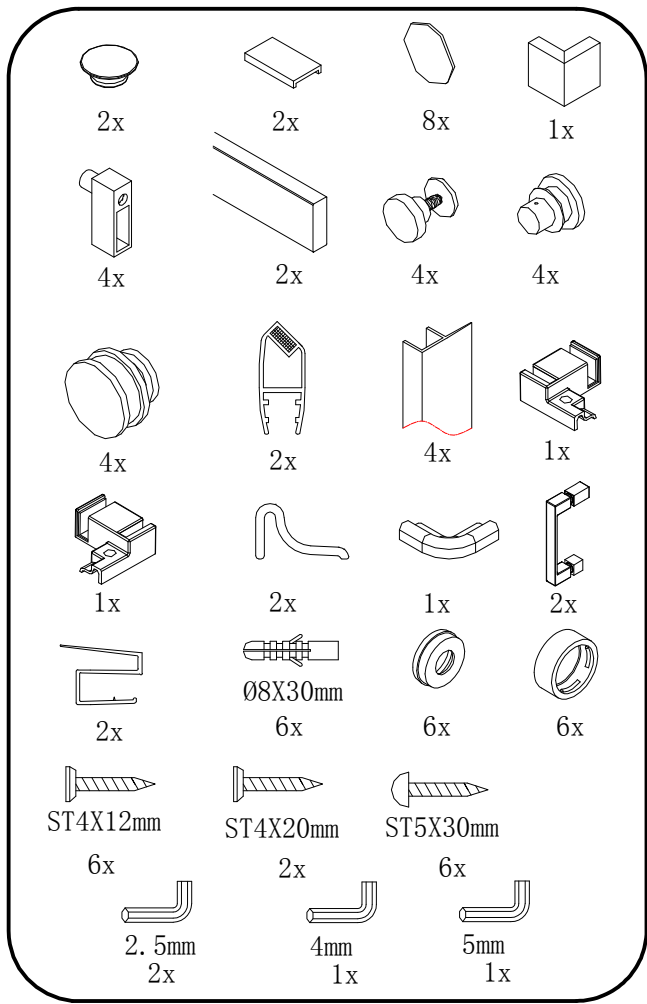

GELCO s.r.o., Makovského 1341,
163 00 Praha 6

07

EN 14428

Glass shower enclosure
 cleaning efficiency: conforming
 impact resistance: conforming
 operating life: conforming

Skleněné sprchové zástěny
 schopnost čištění: vyhovuje
 odolnost proti nárazu: vyhovuje
 životnost: vyhovuje