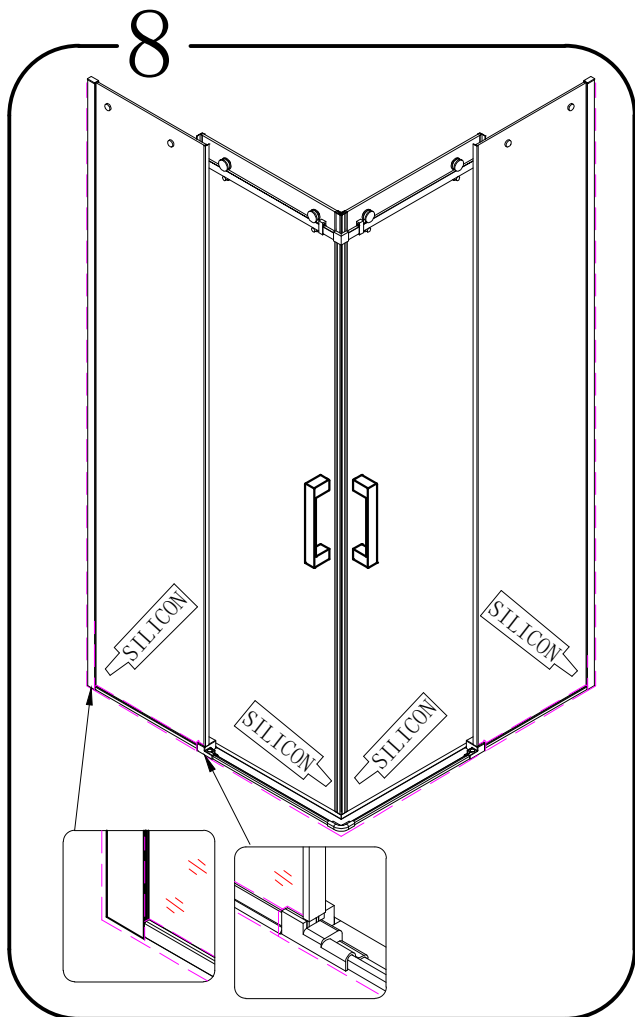

GELCO s.r.o., Makovského 1341,
163 00 Praha 6

07

EN 14428

Glass shower enclosure
 cleaning efficiency: conforming
 impact resistance: conforming
 operating life: conforming

Skleněné sprchové zástěny
 schopnost čištění: vyhovuje
 odolnost proti nárazu: vyhovuje
 životnost: vyhovuje