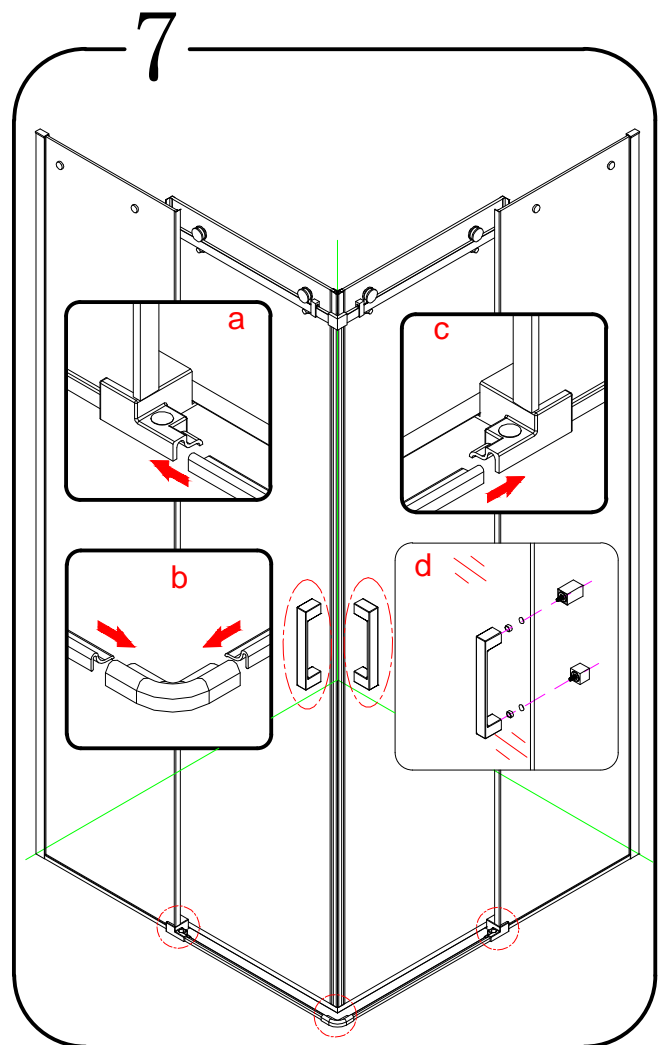

GELCO s.r.o., Makovského 1341,
163 00 Praha 6

07

EN 14428

Glass shower enclosure
 cleaning efficiency: conforming
 impact resistance: conforming
 operating life: conforming

Skleněné sprchové zástěny
 schopnost čištění: vyhovuje
 odolnost proti nárazu: vyhovuje
 životnost: vyhovuje