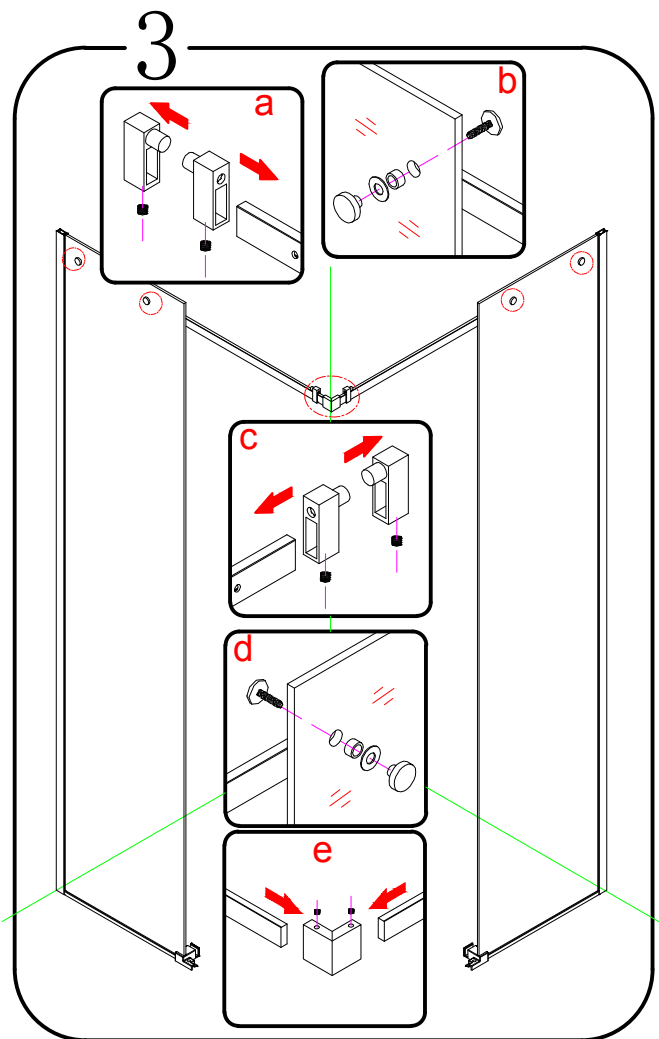

GELCO s.r.o., Makovského 1341,
163 00 Praha 6

07

EN 14428

Glass shower enclosure
 cleaning efficiency: conforming
 impact resistance: conforming
 operating life: conforming

Skleněné sprchové zástěny
 schopnost čištění: vyhovuje
 odolnost proti nárazu: vyhovuje
 životnost: vyhovuje