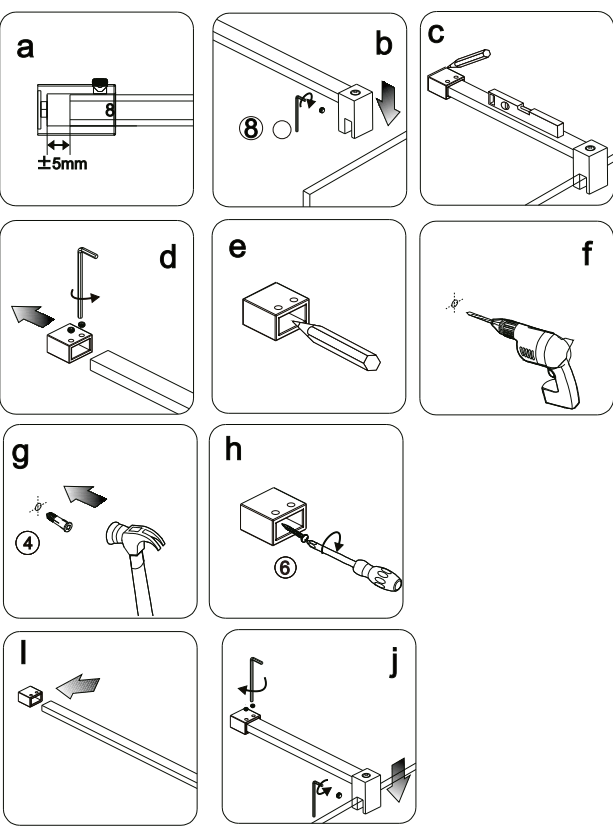

Skleněné sprchové zástěny
 schopnost: vyhovuje
 odolnost proti nárazu: vyhovuje
 životnost: vyhovuje

GELCO s.r.o., Makovského 1341, 163 000 Praha 6

A

B

C1

C2

C3

C4