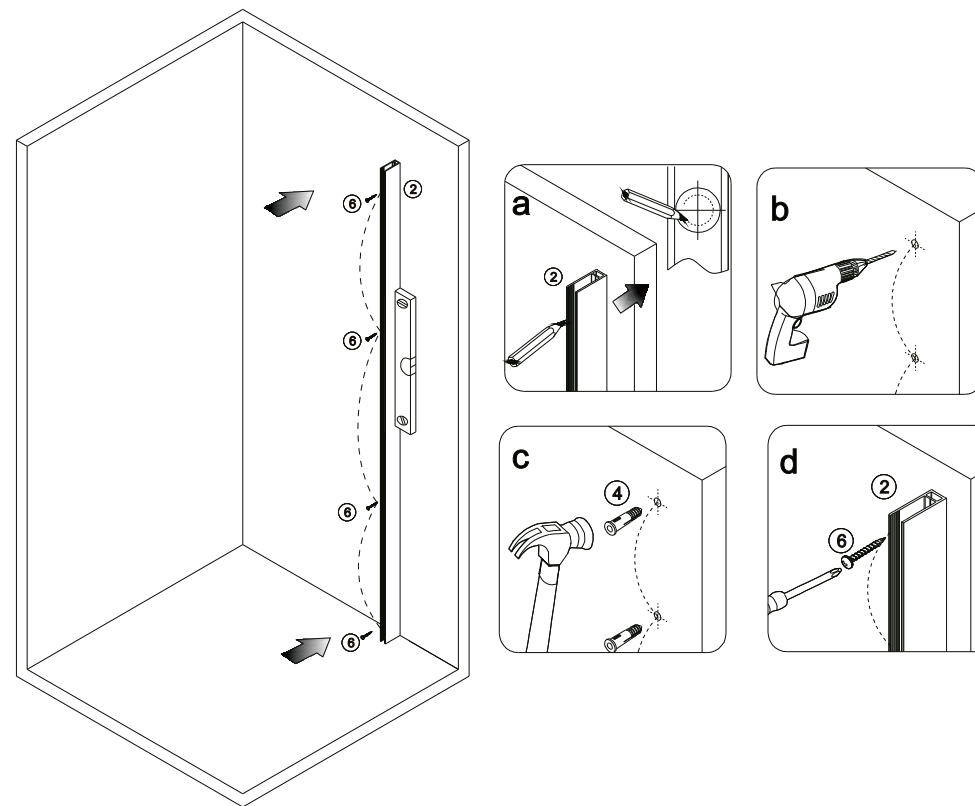

	B	
	Min (mm)	Max (mm)
700x2000	685	700
800x2000	785	800
900x2000	885	900
1000x2000	985	1000
1100x2000	1085	1100
1200x2000	1185	1200
1300x2000	1285	1300
1400x2000	1385	1400

EN14428
 Glass shower enclosure
 cleaning efficiency: conforming
 impact resistance: conforming
 operating life: conforming

Skleněné sprchové zástěny
 schopnost: vyhovuje
 odolnost proti nárazu: vyhovuje
 životnost: vyhovuje

GELCO s.r.o., Makovského 1341, 163 000 Praha 6

A

B

C1

C2

C3

C4