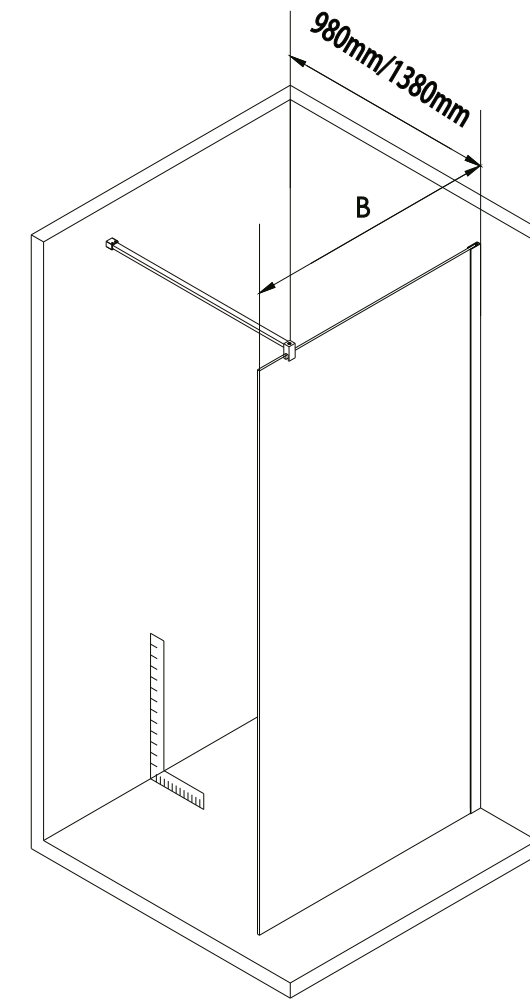

montážní návod / installation instruction

GX1270/GX1280/GX1290/GX1210/GX1211/GX1212/GX1213/GX1214
 GX1370/GX1380/GX1390/GX1310/GX1311/GX1312/GX1313/GX1314
 GX1470/GX1480/GX1490/GX1410/GX1411/GX1412/GX1413/GX1414
 GX1570/GX1580/GX1590/GX1510/GX1511/GX1512/GX1513/GX1514

	B	
	Min (mm)	Max (mm)
700x2000	685	700
800x2000	785	800
900x2000	885	900
1000x2000	985	1000
1100x2000	1085	1100
1200x2000	1185	1200
1300x2000	1285	1300
1400x2000	1385	1400

EN14428
 Glass shower enclosure
 cleaning efficiency: conforming
 impact resistance: conforming
 operating life: conforming