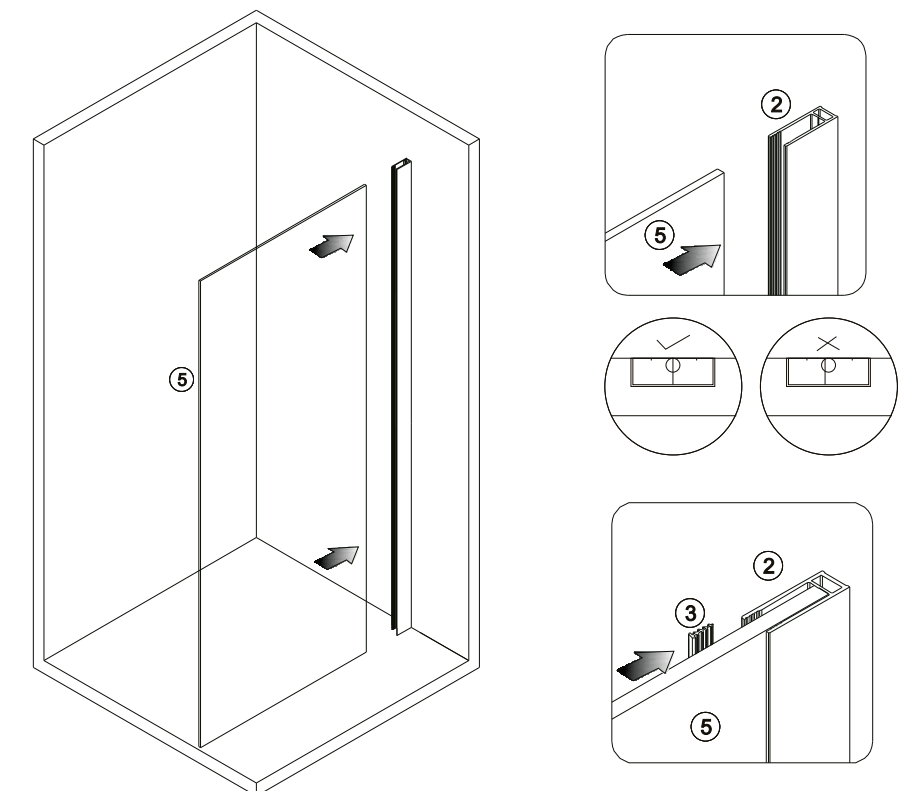

	B	
	Min (mm)	Max (mm)
700x2000	685	700
800x2000	785	800
900x2000	885	900
1000x2000	985	1000
1100x2000	1085	1100
1200x2000	1185	1200
1300x2000	1285	1300
1400x2000	1385	1400

EN14428
 Glass shower enclosure
 cleaning efficiency: conforming
 impact resistance: conforming
 operating life: conforming

Skleněné sprchové zástěny
 schopnost: vyhovuje
 odolnost proti nárazu: vyhovuje
 životnost: vyhovuje

GELCO s.r.o., Makovského 1341, 163 000 Praha 6

A

B

C1

C2

C3

C4