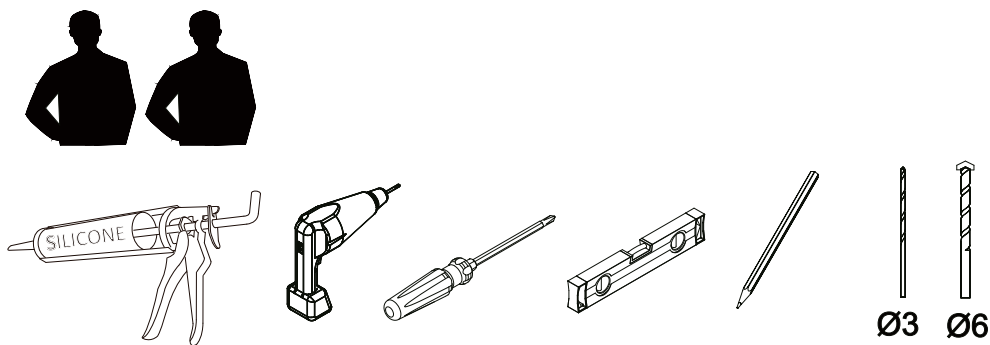

montážní návod / installation instruction

GX1270/GX1280/GX1290/GX1210/GX1211/GX1212/GX1213/GX1214
 GX1370/GX1380/GX1390/GX1310/GX1311/GX1312/GX1313/GX1314
 GX1470/GX1480/GX1490/GX1410/GX1411/GX1412/GX1413/GX1414
 GX1570/GX1580/GX1590/GX1510/GX1511/GX1512/GX1513/GX1514

	B	
	Min (mm)	Max (mm)
700x2000	685	700
800x2000	785	800
900x2000	885	900
1000x2000	985	1000
1100x2000	1085	1100
1200x2000	1185	1200
1300x2000	1285	1300
1400x2000	1385	1400

EN14428
 Glass shower enclosure
 cleaning efficiency: conforming
 impact resistance: conforming
 operating life: conforming