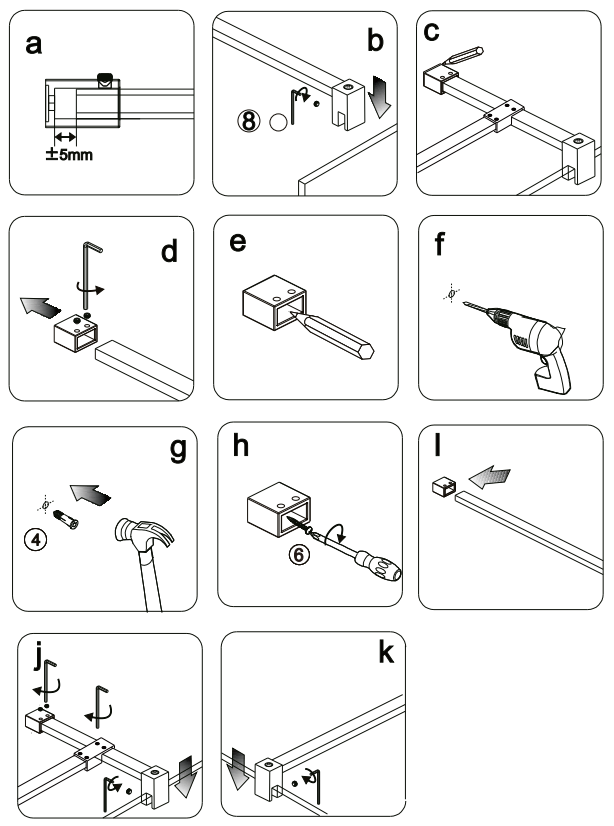

Skleněné sprchové zástěny
 schopnost: vyhovuje
 odolnost proti nárazu: vyhovuje
 životnost: vyhovuje

GELCO s.r.o., Makovského 1341, 163 000 Praha 6

A

B

C1

C2

C3

C4