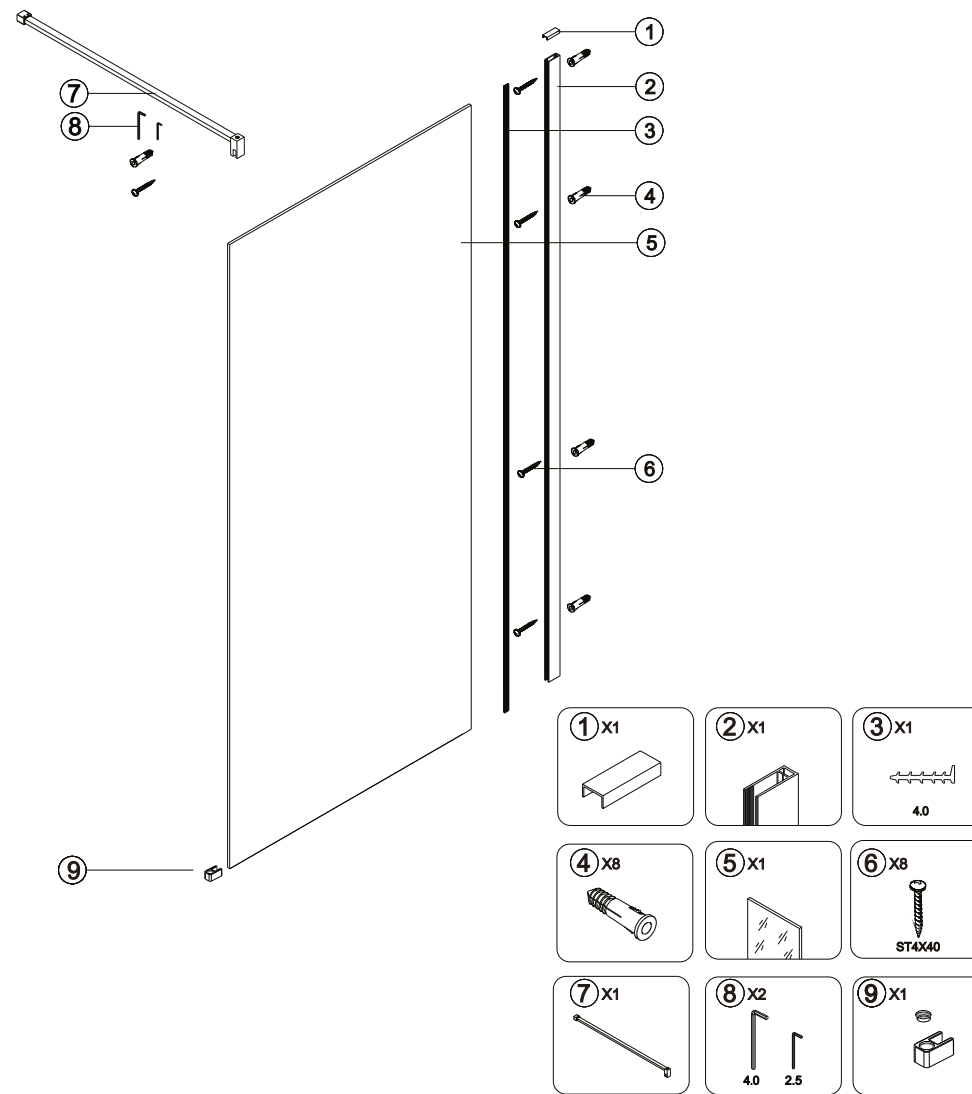

montážní návod / installation instruction

GX1270/GX1280/GX1290/GX1210/GX1211/GX1212/GX1213/GX1214
 GX1370/GX1380/GX1390/GX1310/GX1311/GX1312/GX1313/GX1314
 GX1470/GX1480/GX1490/GX1410/GX1411/GX1412/GX1413/GX1414
 GX1570/GX1580/GX1590/GX1510/GX1511/GX1512/GX1513/GX1514

	B	
	Min (mm)	Max (mm)
700x2000	685	700
800x2000	785	800
900x2000	885	900
1000x2000	985	1000
1100x2000	1085	1100
1200x2000	1185	1200
1300x2000	1285	1300
1400x2000	1385	1400

EN14428
 Glass shower enclosure
 cleaning efficiency: conforming
 impact resistance: conforming
 operating life: conforming