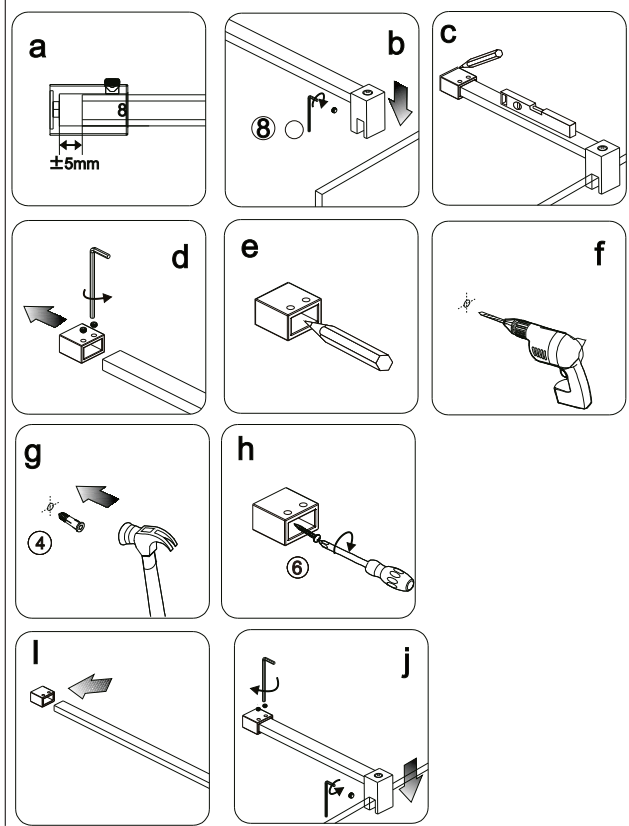

Skleněné sprchové zástěny
 schopnost: vyhovuje
 odolnost proti nárazu: vyhovuje
 životnost: vyhovuje

GELCO s.r.o., Makovského 1341, 163 000 Praha 6

A

B

C1

C2

C3

C4