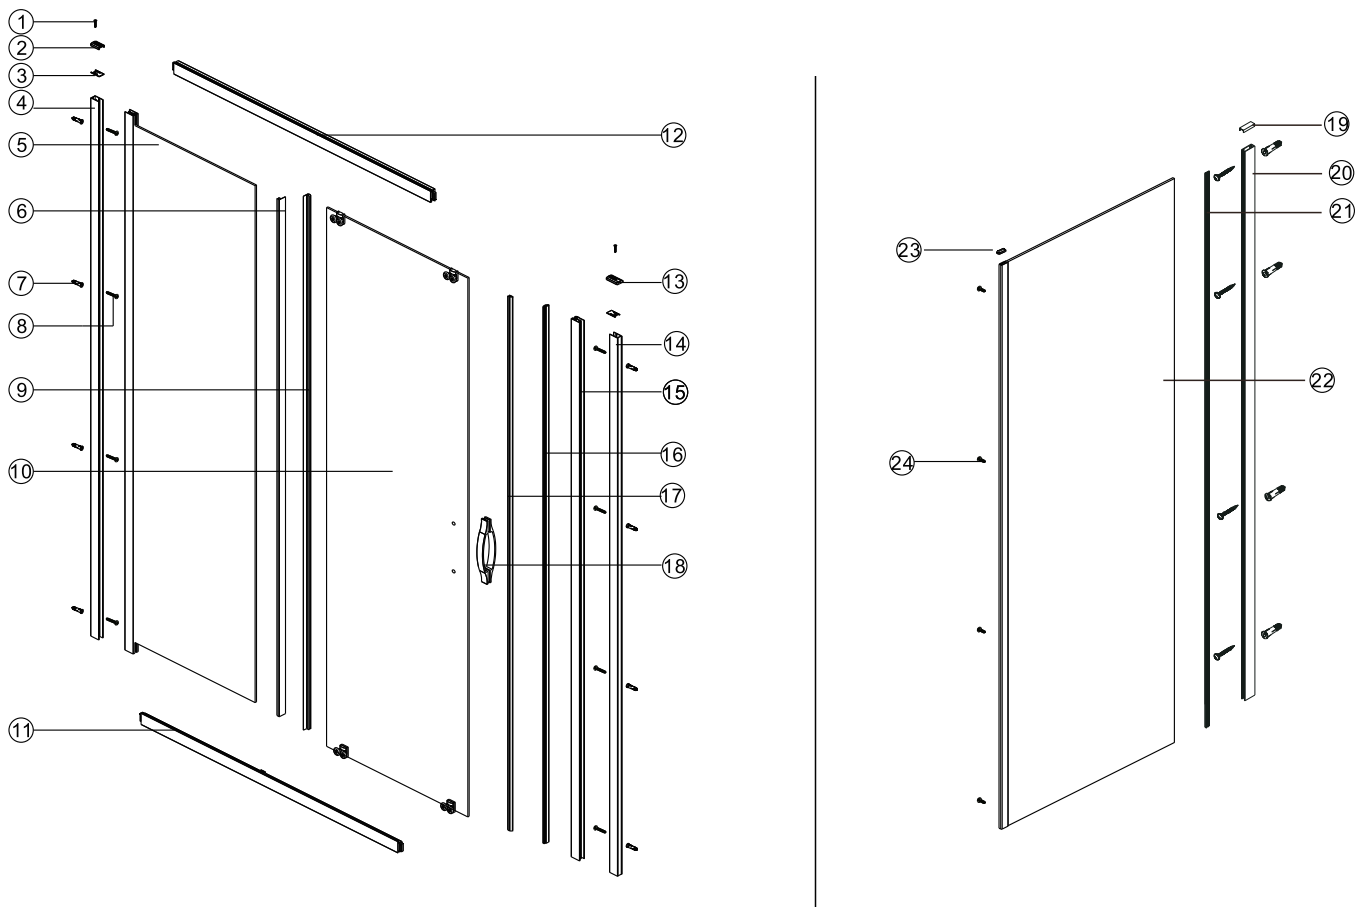

SIGMASIMPLY

GS3170/GS4370, GS3175/GS4375, GS3180/GS4380
GS3190/GS4390, GS3110/GS4310

EN14428

Glass shower enclosure
cleaning efficiency: conforming
impact resistance: conforming
operating life: conforming

Skleněné sprchové zástěny
schopnost: vyhovuje
odolnost proti nárazu: vyhovuje
životnost: vyhovuje

 **GELCO**

GELCO s.r.o., Makovského 1341, 163 000 Praha 6

1 X2  ST4X20	2 X1 	3 X2 	4 X1 	5 X1 	6 X1 
7 X8 	8 X8  ST4X40	9 X1 	10 X1 	11 X1 	12 X1 
13 X1 	14 X1 	15 X1 	16 X1 	17 X1 	18 X1 
19 X1 	20 X1 	21 X1 	22 X1 	23 X1 	24 X4  ST4X10

Ø 6mm

A 01

SIZE	X,mm	Y,mm
1200X700	1180~1220	680~700
1200X750	1180~1220	730~750
1200X800	1180~1220	780~800
1200X900	1180~1220	880~900
1200X1000	1180~1220	980~1000

A 02

A 03

A 04

A 05

A 06