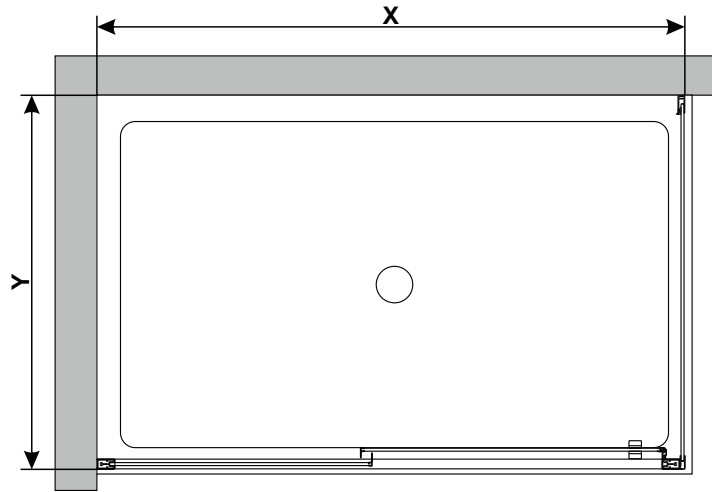

Skleněné sprchové zástěny
schopnost: vyhovuje
odolnost proti nárazu: vyhovuje
životnost: vyhovuje

 **GELCO**

GELCO s.r.o., Makovského 1341, 163 000 Praha 6

1 X2  ST4X20	2 X1 	3 X2 	4 X1 	5 X1 	6 X1 
7 X8 	8 X8  ST4X40	9 X1 	10 X1 	11 X1 	12 X1 
13 X1 	14 X1 	15 X1 	16 X1 	17 X1 	18 X1 
19 X1 	20 X1 	21 X1 	22 X1 	23 X1 	24 X4  ST4X10

Ø 6mm

A 01

SIZE	X,mm	Y,mm
1200X700	1180~1220	680~700
1200X750	1180~1220	730~750
1200X800	1180~1220	780~800
1200X900	1180~1220	880~900
1200X1000	1180~1220	980~1000

A 02

A 03

A 04

A 05

A 06