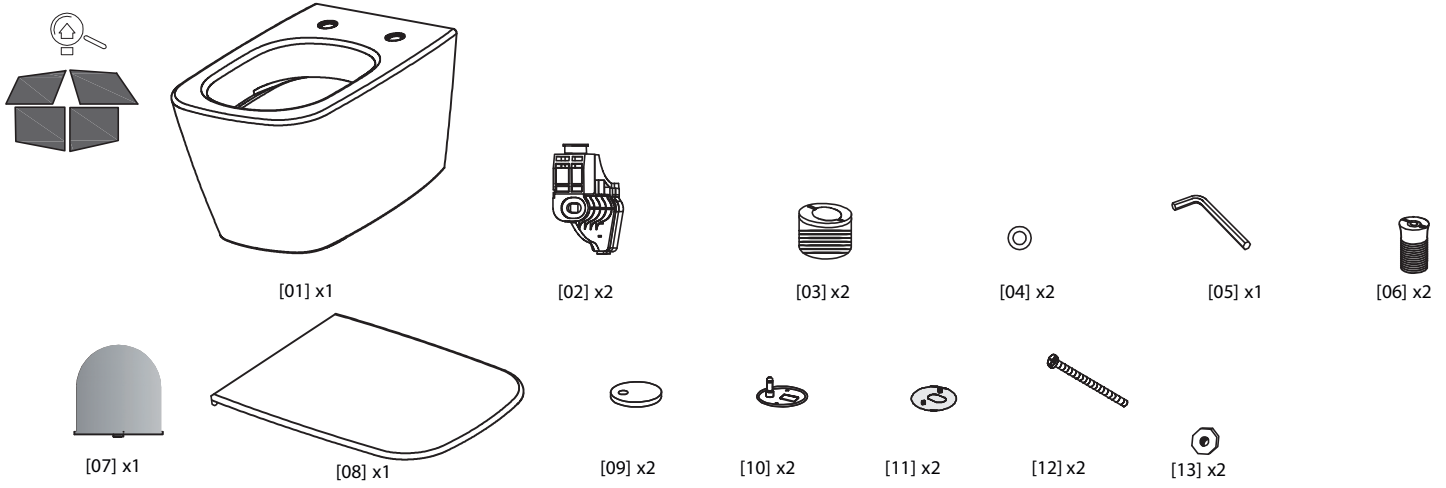

 **SAPHO**

1

CZ sestavení
EN assembly
DE Versammlung

PL montaż
SK zostavenie
HU összeszerelés

01

02

CZ sestavení
EN assembly
DE Versammlung

PL montaż
SK zostavenie
HU összeszerelés