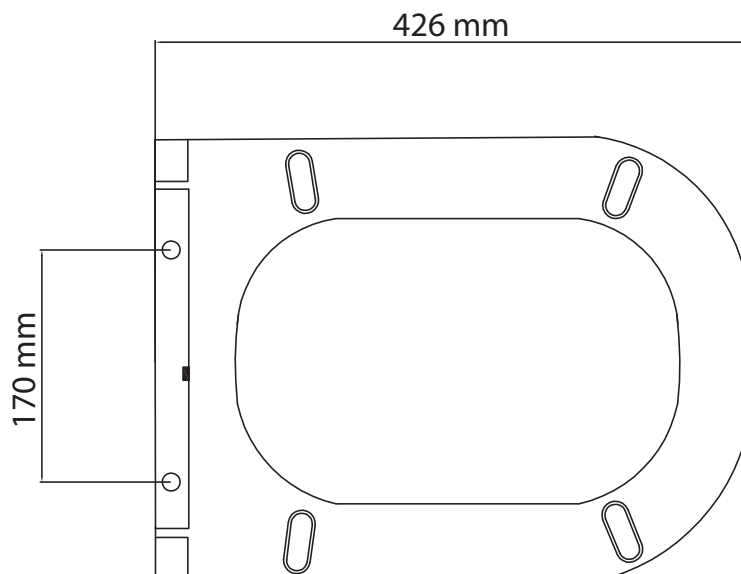

CZ sestavení
EN assembly
DE Versammlung

PL montaż
SK zostavenie
HU összeszerelés

15

[08] x1