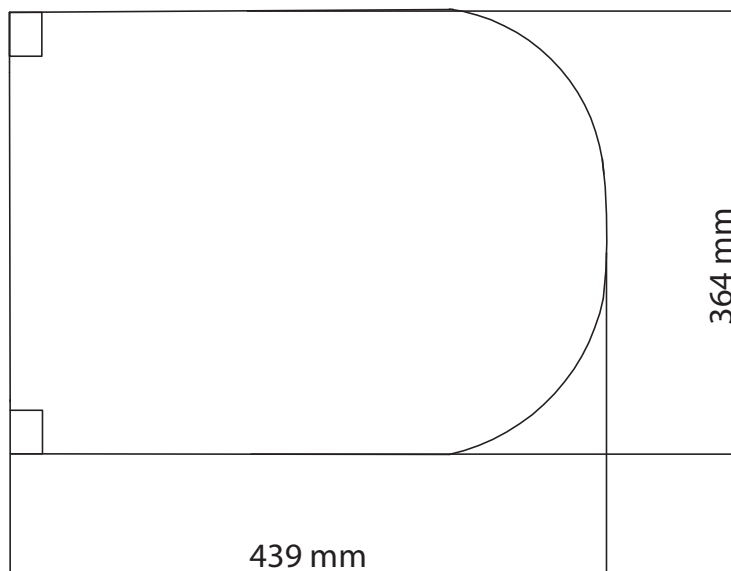

CZ sestavení
EN assembly
DE Versammlung

PL montaż
SK zostavenie
HU összeszerelés

15

[08] x1