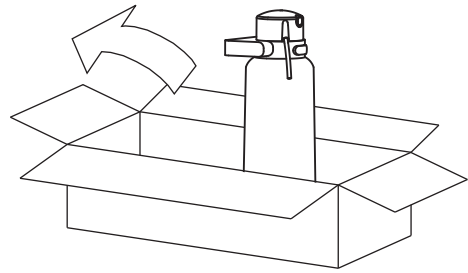

2b

SW9057-FD1#