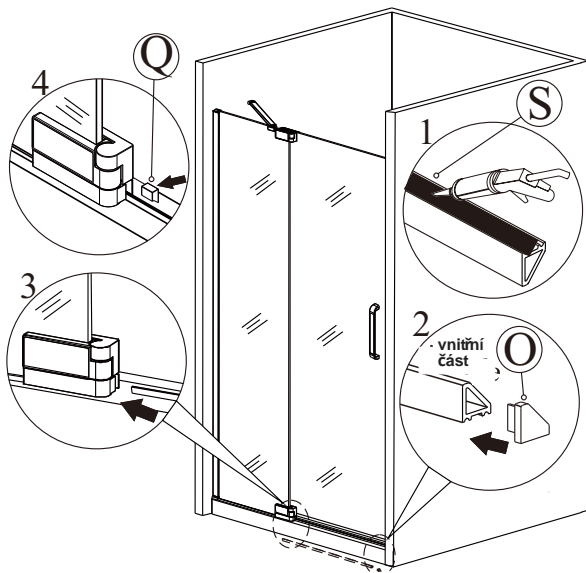

14

Silikon je nutné aplikovat mezi veškeré spoje z venkovní strany a nechat 24 hodin vytvrdnout

(7)

15 Rohový vstup

V případě montáže na podlahu bez vaničky, třeba od rozměru sprchového koutu směrem dovnitř vytvořit cca min. 5cm rovnou montážní plochu.