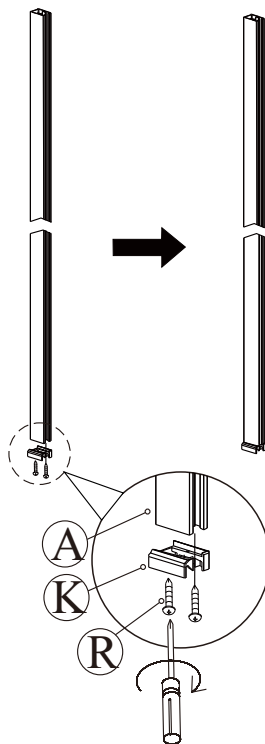

Sprchové dveře AIRLINE BLACK B5

montážní návod

UPOZORNĚNÍ

NÁŘADÍ POTŘEBNÉ K MONTÁŽI

SEZNAM KOMPONENTŮ

NÁSLEDUJÍCÍ KOMPONENTY JSOU BALENY ZVLÁŠŤ V TUBUSU

Před montáží zkontrolujte všechny díly a součásti
UPOZORNĚNÍ: montáž musí provádět 2 osoby

(1)

1

Ujistěte se, že jsou chrániče rohů ponechány, dokud nebude sklo instalováno, aby nedošlo k rozbití skla.

2

3

(2)

4

5

14

Silikon je nutné aplikovat mezi veškeré spoje z venkovní strany a nechat 24 hodin vytvrdnout

(7)

15 Rohový vstup

V případě montáže na podlahu bez vaničky, třeba od rozměru sprchového koutu směrem dovnitř vytvořit cca min. 5cm rovnou montážní plochu.