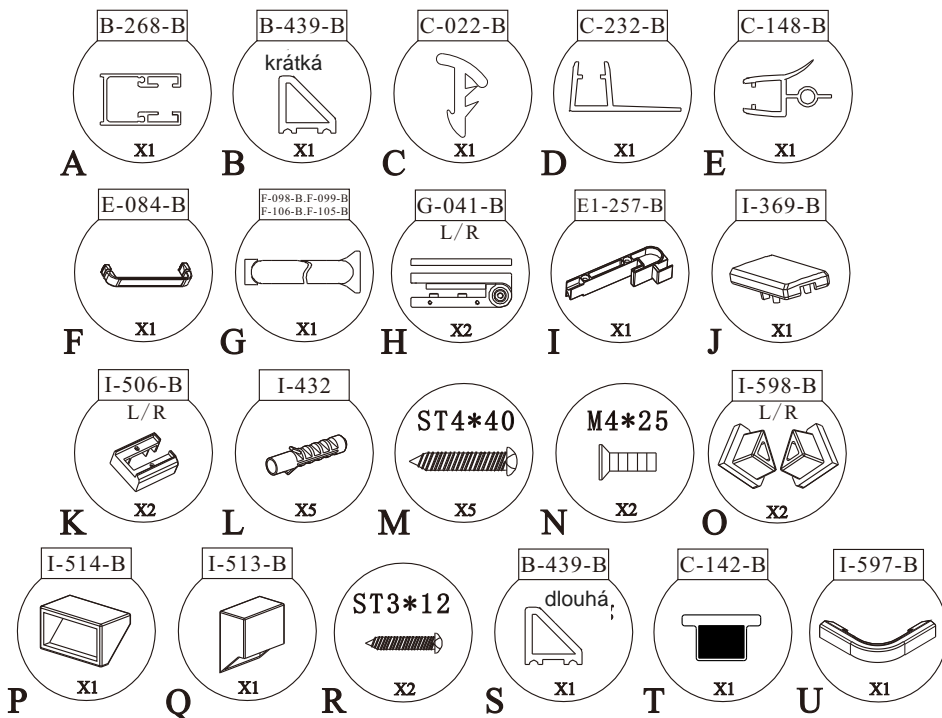

Sprchové dveře AIRLINE BLACK B5

montážní návod

UPOZORNĚNÍ

NÁŘADÍ POTŘEBNÉ K MONTÁŽI

SEZNAM KOMPONENTŮ

NÁSLEDUJÍCÍ KOMPONENTY JSOU BALENY ZVLÁŠŤ V TUBUSU

Před montáží zkontrolujte všechny díly a součásti
UPOZORNĚNÍ: montáž musí provádět 2 osoby

(1)

1

Ujistěte se, že jsou chrániče rohů ponechány, dokud nebude sklo instalováno, aby nedošlo k rozbití skla.

2

3

(2)

4

5

14

Silikon je nutné aplikovat mezi veškeré spoje z venkovní strany a nechat 24 hodin vytvrdnout

(7)

15 Rohový vstup

V případě montáže na podlahu bez vaničky, třeba od rozměru sprchového koutu směrem dovnitř vytvořit cca min. 5cm rovnou montážní plochu.