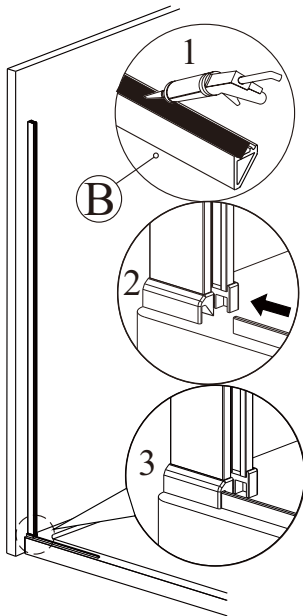

Sprchové dveře AIRLINE BLACK B5

montážní návod

UPOZORNĚNÍ

NÁŘADÍ POTŘEBNÉ K MONTÁŽI

SEZNAM KOMPONENTŮ

NÁSLEDUJÍCÍ KOMPONENTY JSOU BALENY ZVLÁŠŤ V TUBUSU

Před montáží zkontrolujte všechny díly a součásti
UPOZORNĚNÍ: montáž musí provádět 2 osoby

(1)

1

Ujistěte se, že jsou chrániče rohů ponechány, dokud nebude sklo instalováno, aby nedošlo k rozbití skla.

2

3

(2)

4

5

14

Silikon je nutné aplikovat mezi veškeré spoje z venkovní strany a nechat 24 hodin vytvrdnout

(7)

15 Rohový vstup

V případě montáže na podlahu bez vaničky, třeba od rozměru sprchového koutu směrem dovnitř vytvořit cca min. 5cm rovnou montážní plochu.