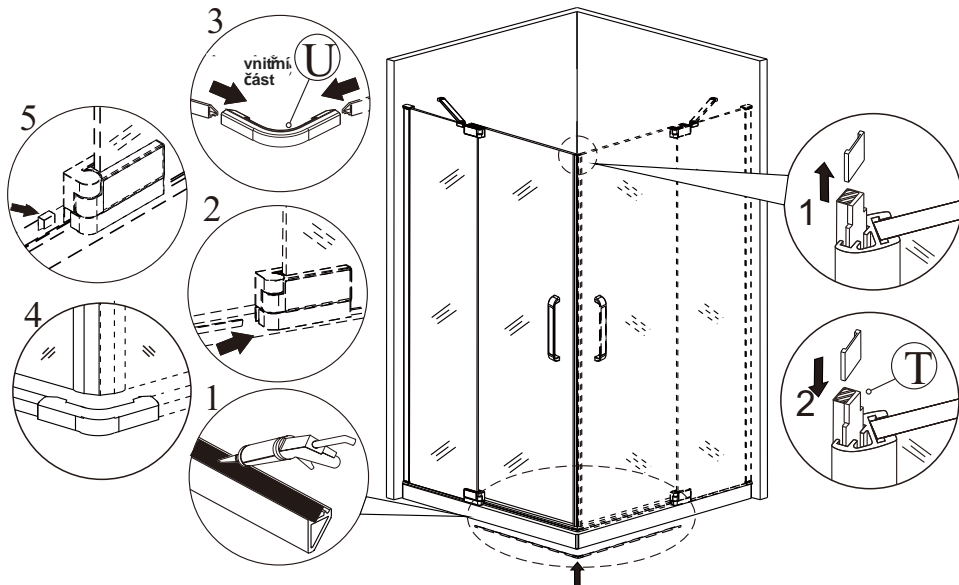

14

Silikon je nutné aplikovat mezi veškeré spoje z venkovní strany a nechat 24 hodin vytvrdnout

(7)

15 Rohový vstup

V případě montáže na podlahu bez vaničky, třeba od rozměru sprchového koutu směrem dovnitř vytvořit cca min. 5cm rovnou montážní plochu.