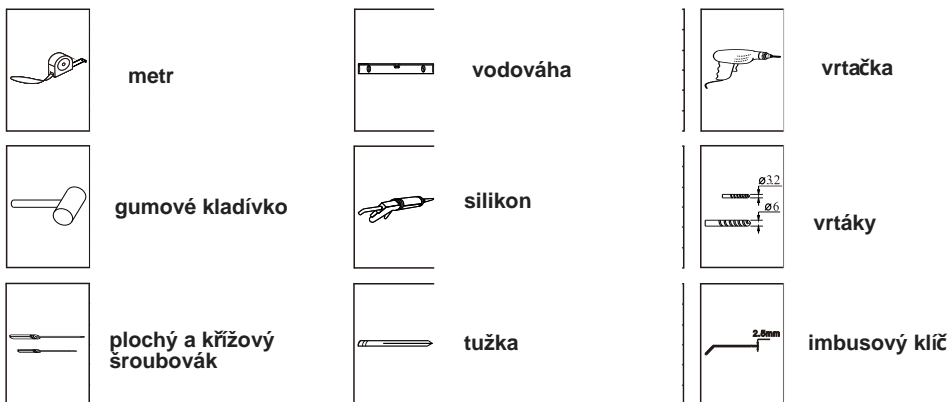

Sprchové dveře AIRLINE BLACK B5

montážní návod

UPOZORNĚNÍ

NÁŘADÍ POTŘEBNÉ K MONTÁŽI

SEZNAM KOMPONENTŮ

NÁSLEDUJÍCÍ KOMPONENTY JSOU BALENY ZVLÁŠŤ V TUBUSU

Před montáží zkontrolujte všechny díly a součásti
UPOZORNĚNÍ: montáž musí provádět 2 osoby

(1)

1

Ujistěte se, že jsou chrániče rohů ponechány, dokud nebude sklo instalováno, aby nedošlo k rozbití skla.

2

3

(2)

4

5