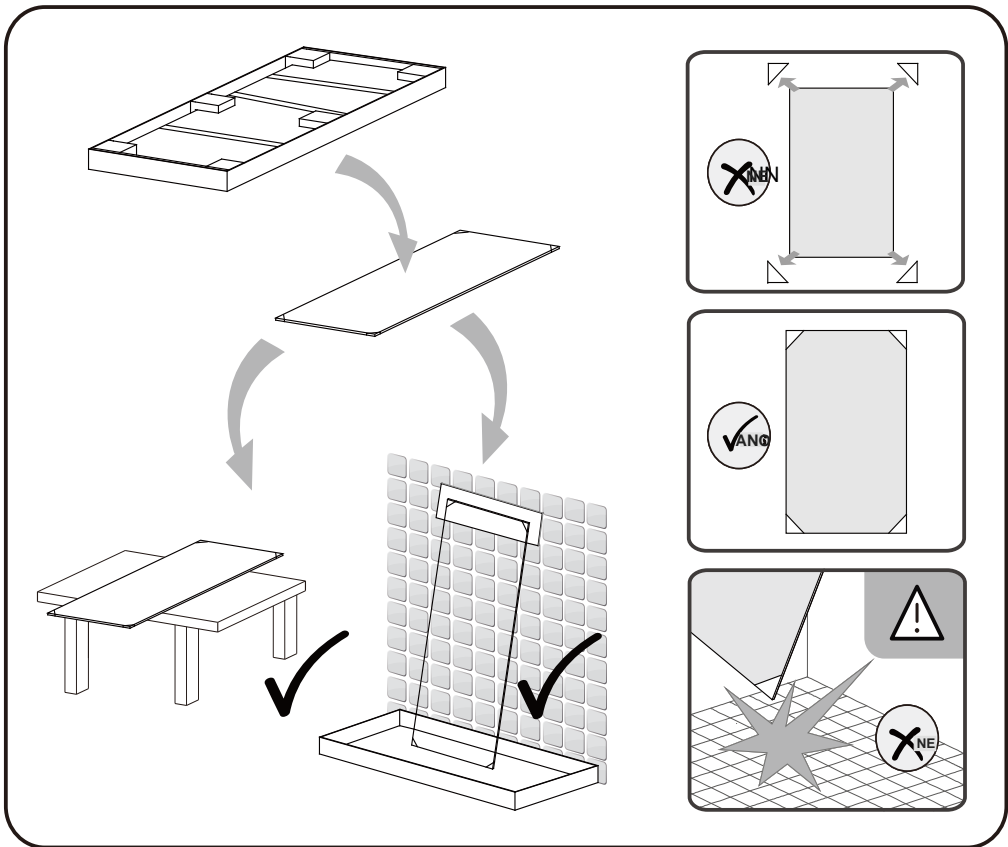

Sprchové dveře AIRLINE BLACK B5

montážní návod

UPOZORNĚNÍ

NÁŘADÍ POTŘEBNÉ K MONTÁŽI

SEZNAM KOMPONENTŮ

NÁSLEDUJÍCÍ KOMPONENTY JSOU BALENY ZVLÁŠŤ V TUBUSU

Před montáží zkontrolujte všechny díly a součásti
UPOZORNĚNÍ: montáž musí provádět 2 osoby

(1)

1

Ujistěte se, že jsou chrániče rohů ponechány, dokud nebude sklo instalováno, aby nedošlo k rozbití skla.

2

3

(2)

4

5

14

Silikon je nutné aplikovat mezi veškeré spoje z venkovní strany a nechat 24 hodin vytvrdnout

(7)

15 Rohový vstup

V případě montáže na podlahu bez vaničky, třeba od rozměru sprchového koutu směrem dovnitř vytvořit cca min. 5cm rovnou montážní plochu.