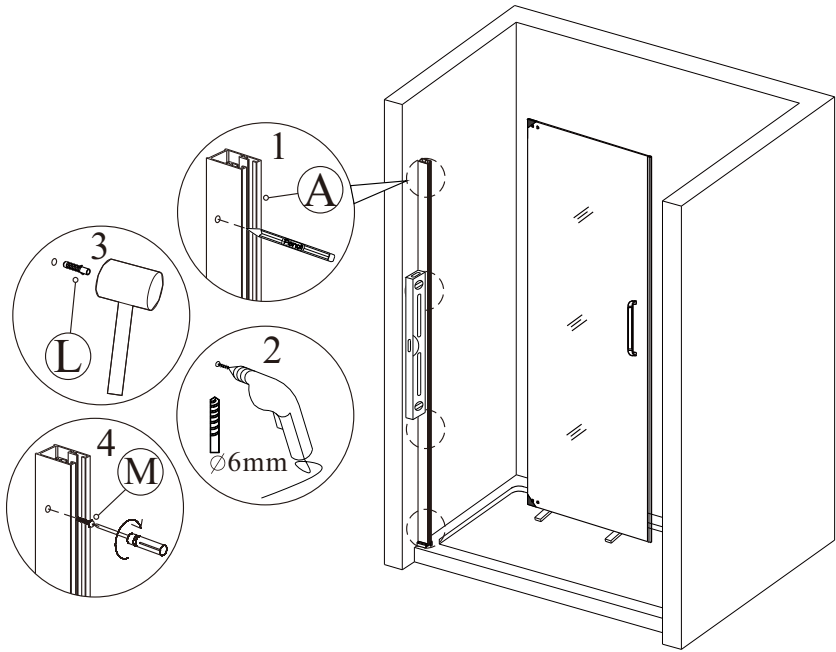

Sprchové dveře AIRLINE BLACK B5

montážní návod

UPOZORNĚNÍ

NÁŘADÍ POTŘEBNÉ K MONTÁŽI

SEZNAM KOMPONENTŮ

NÁSLEDUJÍCÍ KOMPONENTY JSOU BALENY ZVLÁŠŤ V TUBUSU

Před montáží zkontrolujte všechny díly a součásti
UPOZORNĚNÍ: montáž musí provádět 2 osoby

(1)

1

Ujistěte se, že jsou chrániče rohů ponechány, dokud nebude sklo instalováno, aby nedošlo k rozbití skla.

2

3

(2)

4

5