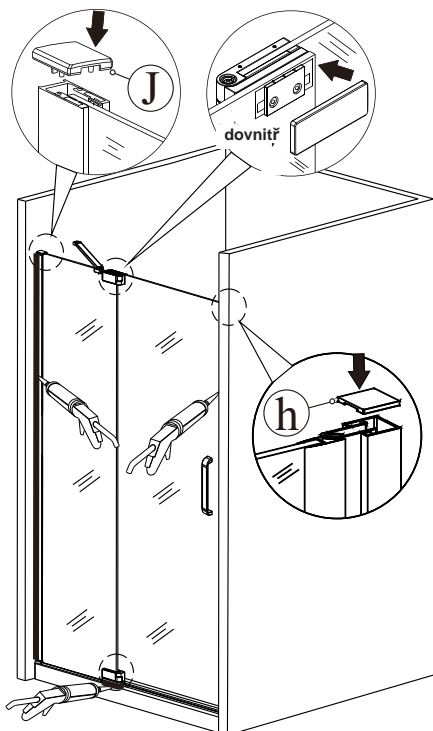

14

Silikon je nutné aplikovat mezi veškeré spoje z venkovní strany a nechat 24 hodin vytvrdnout

(7)

15 Rohový vstup

V případě montáže na podlahu bez vaničky, třeba od rozměru sprchového koutu směrem dovnitř vytvořit cca min. 5cm rovnou montážní plochu.