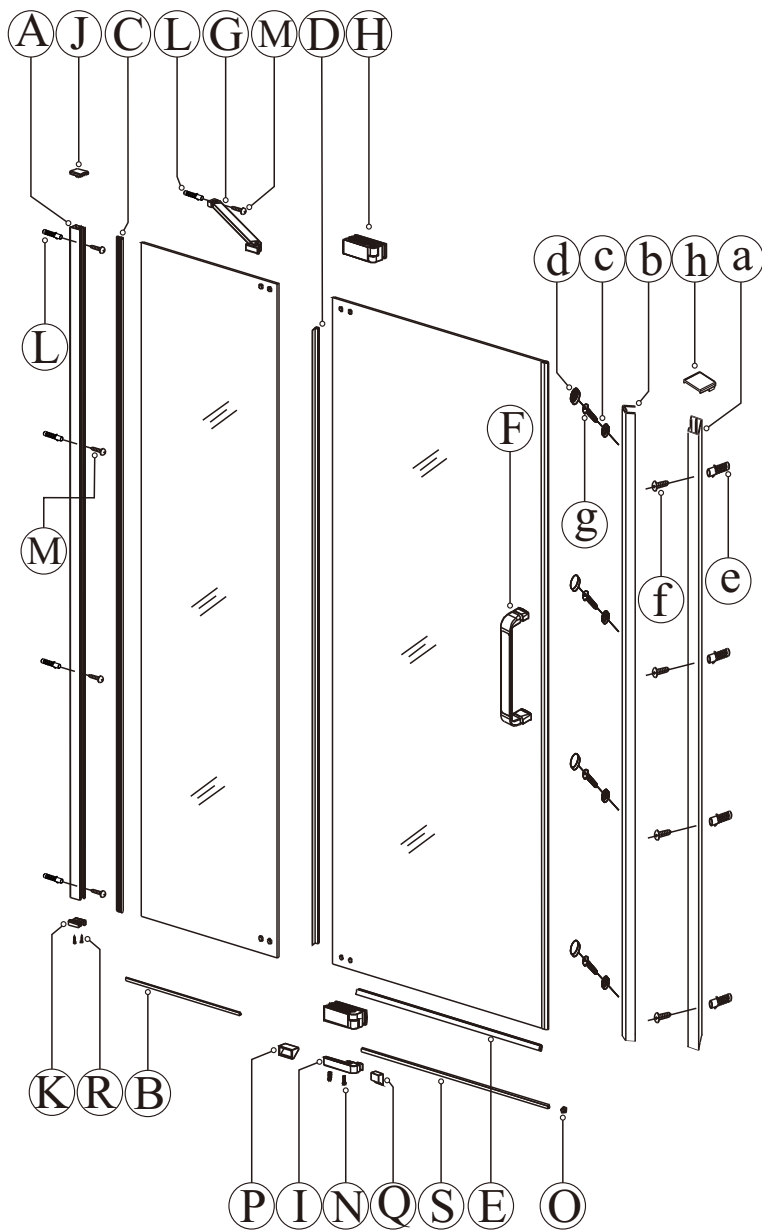

Sprchové dveře AIRLINE BLACK B5

montážní návod

UPOZORNĚNÍ

NÁŘADÍ POTŘEBNÉ K MONTÁŽI

SEZNAM KOMPONENTŮ

NÁSLEDUJÍCÍ KOMPONENTY JSOU BALENY ZVLÁŠŤ V TUBUSU

Před montáží zkontrolujte všechny díly a součásti
UPOZORNĚNÍ: montáž musí provádět 2 osoby

(1)

1

Ujistěte se, že jsou chrániče rohů ponechány, dokud nebude sklo instalováno, aby nedošlo k rozbití skla.

2

3

(2)

4

5

14

Silikon je nutné aplikovat mezi veškeré spoje z venkovní strany a nechat 24 hodin vytvrdnout

(7)

15 Rohový vstup

V případě montáže na podlahu bez vaničky, třeba od rozměru sprchového koutu směrem dovnitř vytvořit cca min. 5cm rovnou montážní plochu.