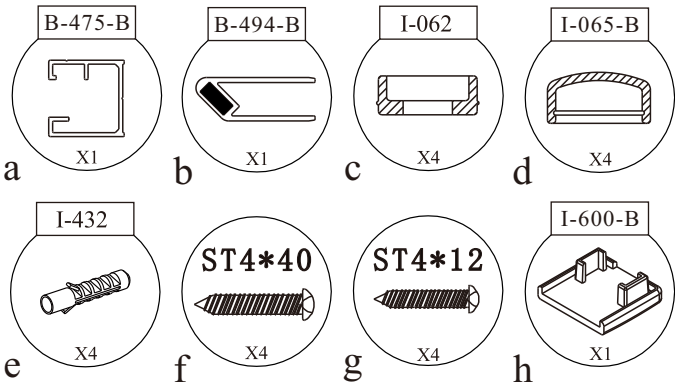

Sprchové dveře AIRLINE BLACK B5

montážní návod

UPOZORNĚNÍ

NÁŘADÍ POTŘEBNÉ K MONTÁŽI

SEZNAM KOMPONENTŮ

NÁSLEDUJÍCÍ KOMPONENTY JSOU BALENY ZVLÁŠŤ V TUBUSU

Před montáží zkontrolujte všechny díly a součásti
UPOZORNĚNÍ: montáž musí provádět 2 osoby

(1)

1

Ujistěte se, že jsou chrániče rohů ponechány, dokud nebude sklo instalováno, aby nedošlo k rozbití skla.

2

3

(2)

4

5

14

Silikon je nutné aplikovat mezi veškeré spoje z venkovní strany a nechat 24 hodin vytvrdnout

(7)

15 Rohový vstup

V případě montáže na podlahu bez vaničky, třeba od rozměru sprchového koutu směrem dovnitř vytvořit cca min. 5cm rovnou montážní plochu.