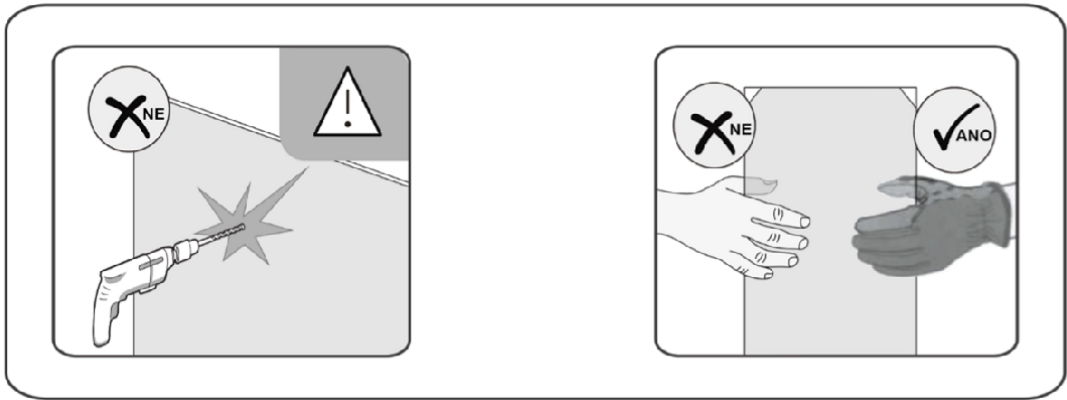

Sprchové dveře AIRLINE BLACK B5

montážní návod

UPOZORNĚNÍ

NÁŘADÍ POTŘEBNÉ K MONTÁŽI

SEZNAM KOMPONENTŮ

NÁSLEDUJÍCÍ KOMPONENTY JSOU BALENY ZVLÁŠŤ V TUBUSU

Před montáží zkontrolujte všechny díly a součásti
UPOZORNĚNÍ: montáž musí provádět 2 osoby

(1)

1

Ujistěte se, že jsou chrániče rohů ponechány, dokud nebude sklo instalováno, aby nedošlo k rozbití skla.

2

3

(2)

4

5