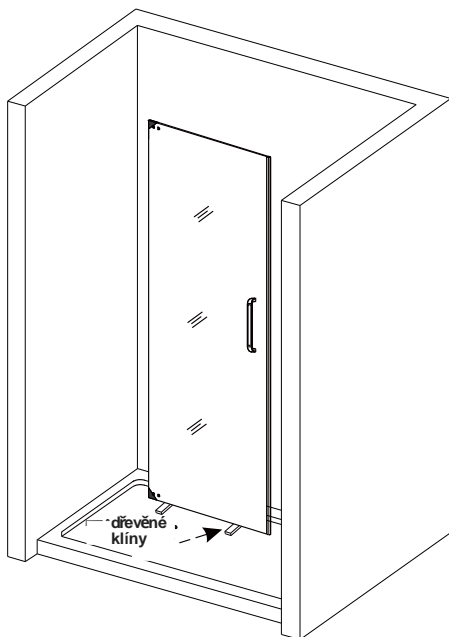

1

Ujistěte se, že jsou chrániče rohů ponechány, dokud nebude sklo instalováno, aby nedošlo k rozbití skla.

2

3

(2)