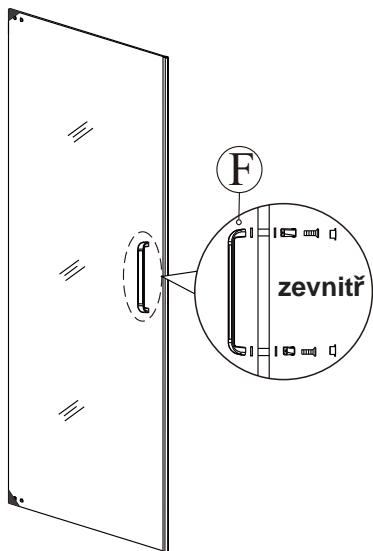

Sprchové dveře AIRLINE BLACK B5

montážní návod

UPOZORNĚNÍ

NÁŘADÍ POTŘEBNÉ K MONTÁŽI

SEZNAM KOMPONENTŮ

NÁSLEDUJÍCÍ KOMPONENTY JSOU BALENY ZVLÁŠŤ V TUBUSU

Před montáží zkontrolujte všechny díly a součásti
UPOZORNĚNÍ: montáž musí provádět 2 osoby

(1)

1

Ujistěte se, že jsou chrániče rohů ponechány, dokud nebude sklo instalováno, aby nedošlo k rozbití skla.

2

3

(2)

4

5