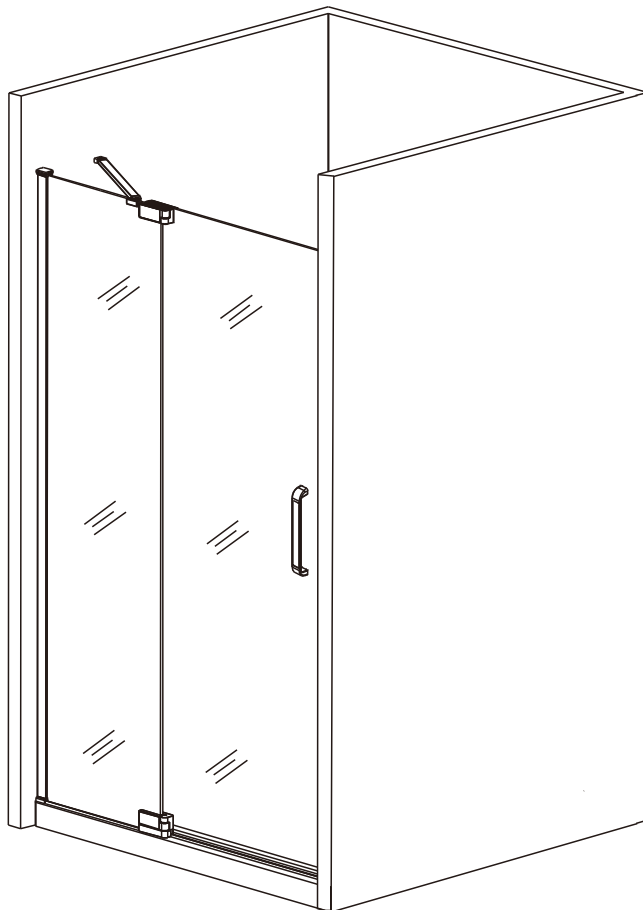

Sprchové dveře AIRLINE BLACK B5

montážní návod

UPOZORNĚNÍ

NÁŘADÍ POTŘEBNÉ K MONTÁŽI

SEZNAM KOMPONENTŮ

NÁSLEDUJÍCÍ KOMPONENTY JSOU BALENY ZVLÁŠŤ V TUBUSU

Před montáží zkontrolujte všechny díly a součásti
UPOZORNĚNÍ: montáž musí provádět 2 osoby