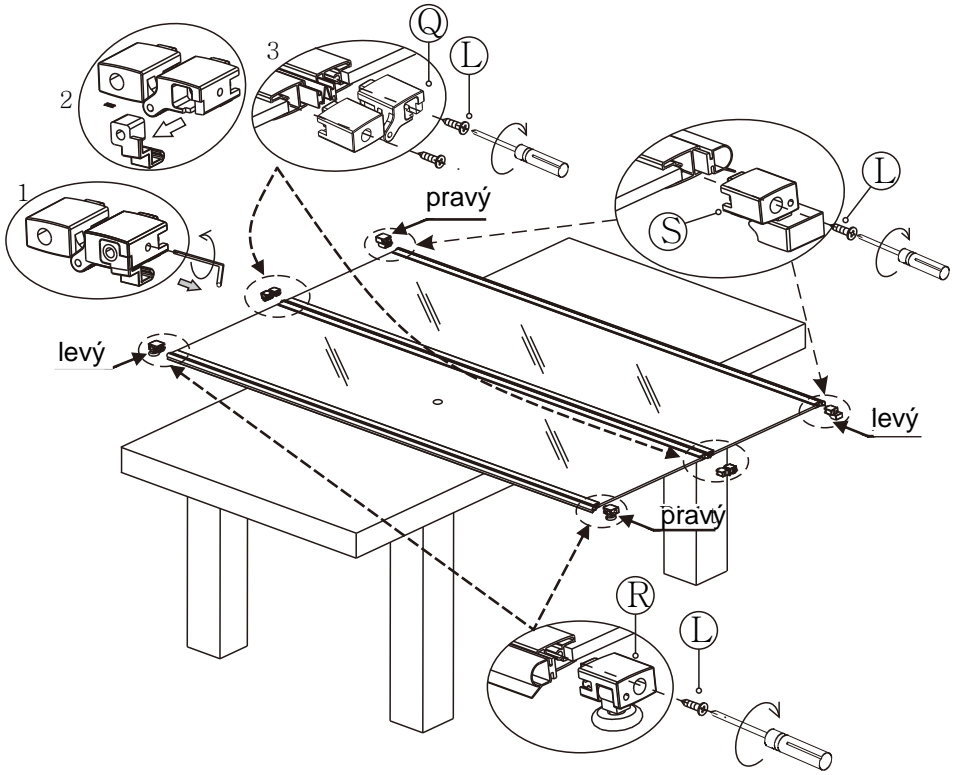

S

T

U

V

SCHÉMA DVEŘÍ

(1)

1

2

10 mm mezera od okraje nástěnného profilu k vnějšímu okraji vaničky

8

(5)

9

10

Silikon je nutné aplikovat mezi veškeré spoje z venkovní strany a nechat 24 hodin vytvrdnout.

(6)

ÚDRŽBA: