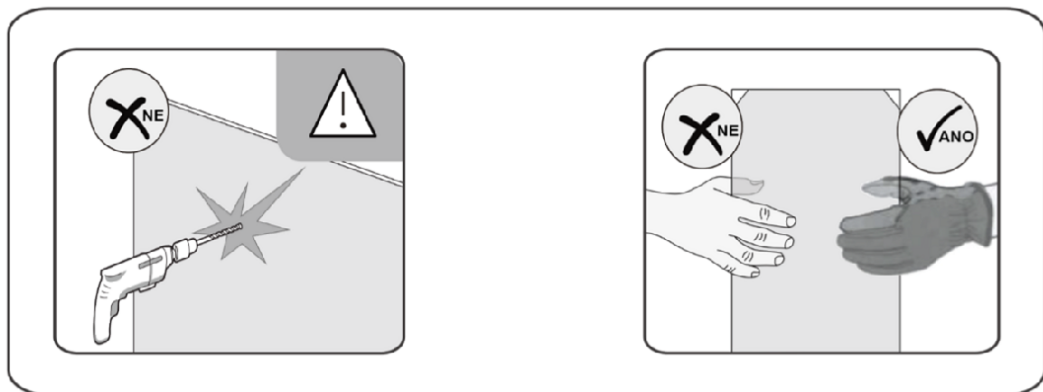

Sprchové dveře MONO B8

montážní návod

UPOZORNĚNÍ

NÁŘADÍ POTŘEBNÉ K MONTÁŽI

metr

vodováha

vrtáčka

gumové kladívko