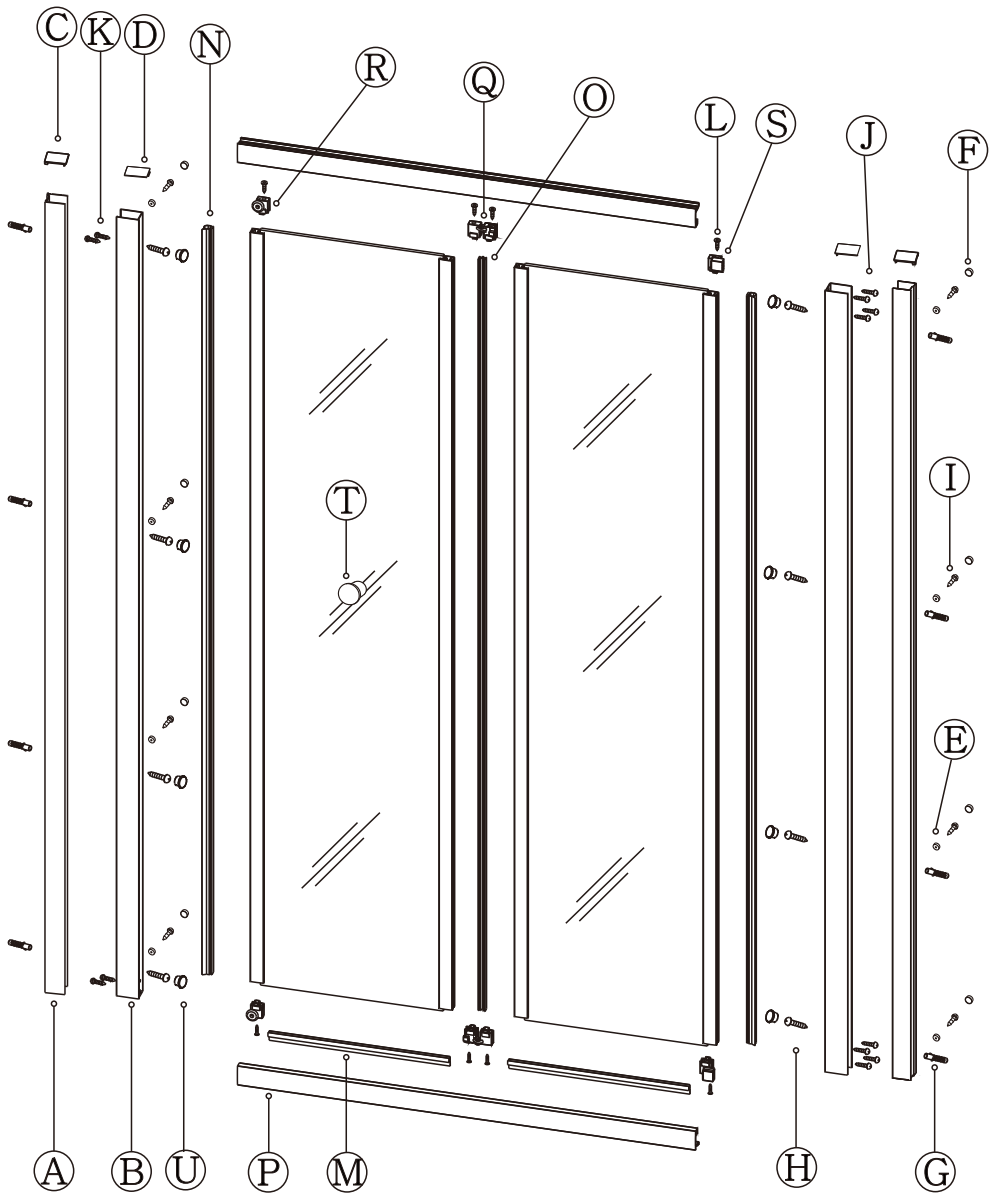

S

T

U

V

SCHÉMA DVEŘÍ

(1)

1

2

10 mm mezera od okraje nástěnného profilu k vnějšímu okraji vaničky

8

(5)

9

10

Silikon je nutné aplikovat mezi veškeré spoje z venkovní strany a nechat 24 hodin vytvrdnout.

(6)

ÚDRŽBA: