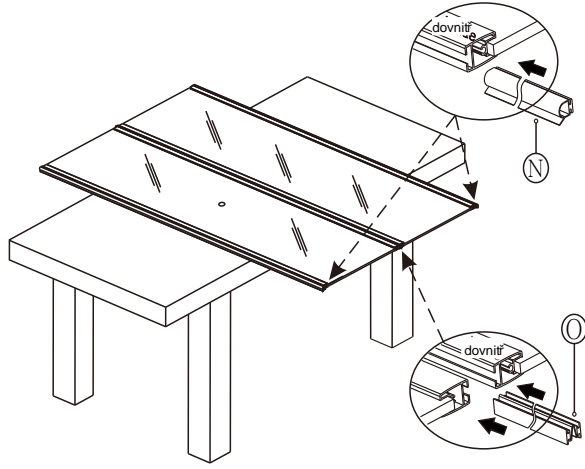

S

T

U

V

SCHÉMA DVEŘÍ

(1)

1

2

10 mm mezera od okraje nástěnného profilu k vnějšímu okraji vaničky

8

(5)

9

10

Silikon je nutné aplikovat mezi veškeré spoje z venkovní strany a nechat 24 hodin vytvrdnout.

(6)

ÚDRŽBA: