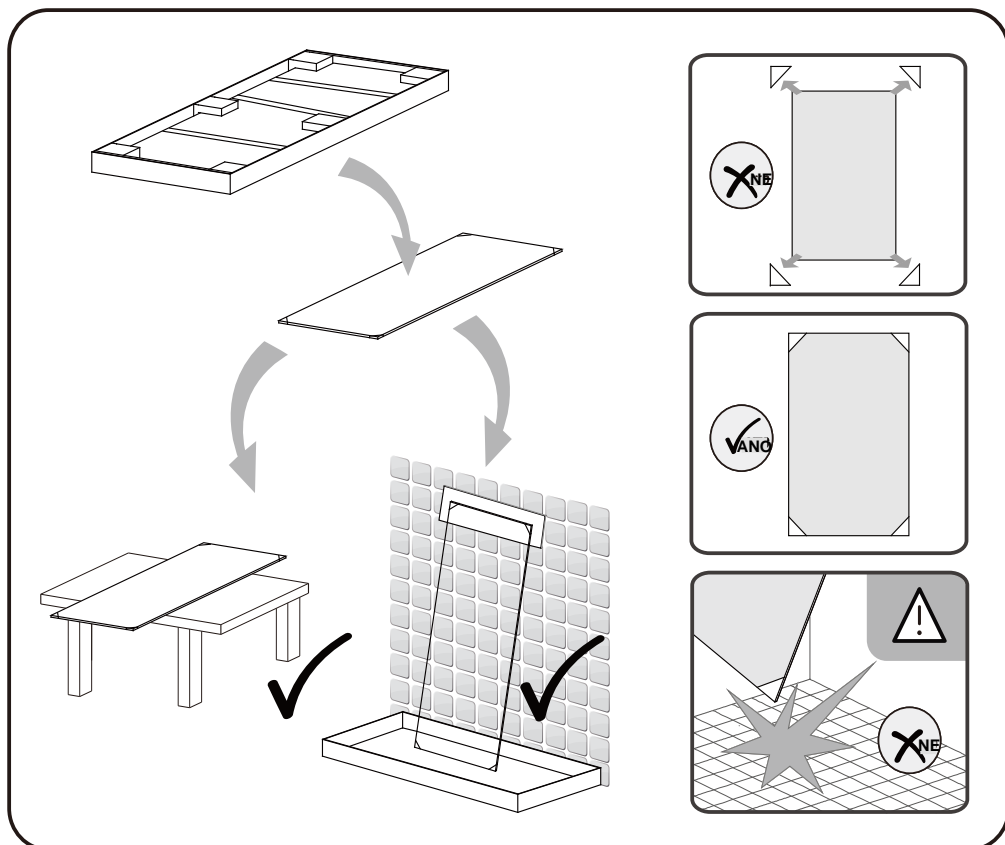

Sprchové dveře MONO B8

montážní návod

UPOZORNĚNÍ

NÁŘADÍ POTŘEBNÉ K MONTÁŽI

metr

vodováha

vrtáčka

gumové kladívko

10 mm mezera od okraje nástěnného profilu k vnějšímu okraji vaničky

8

(5)

9

10

Silikon je nutné aplikovat mezi veškeré spoje z venkovní strany a nechat 24 hodin vytvrdnout.

(6)

ÚDRŽBA: