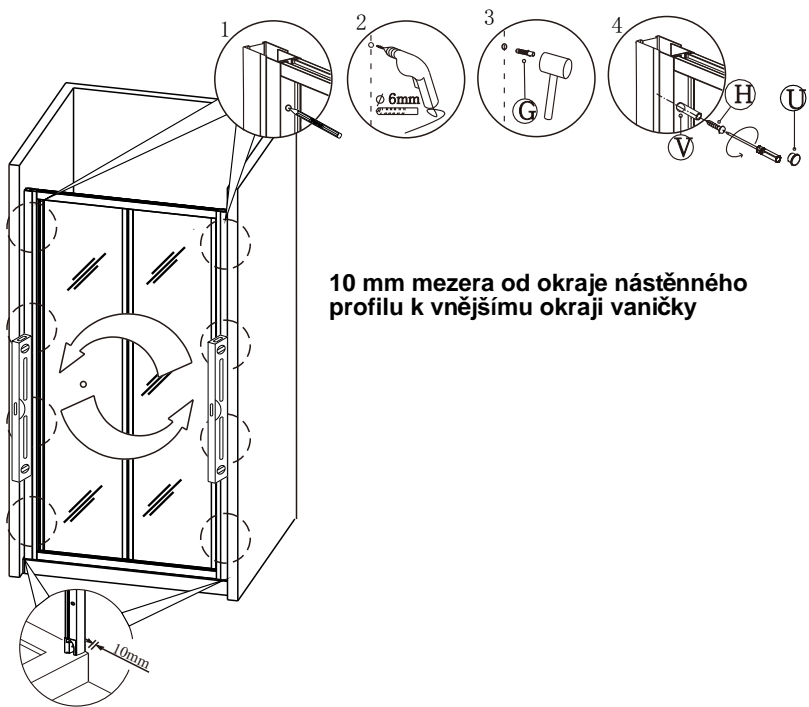

S

T

U

V

SCHÉMA DVEŘÍ

(1)

1

2

(2)

3

4

(3)

5

6

(4)

7

10 mm mezera od okraje nástěnného profilu k vnějšímu okraji vaničky

8

(5)

9

10

Silikon je nutné aplikovat mezi veškeré spoje z venkovní strany a nechat 24 hodin vytvrdnout.

(6)

ÚDRŽBA: