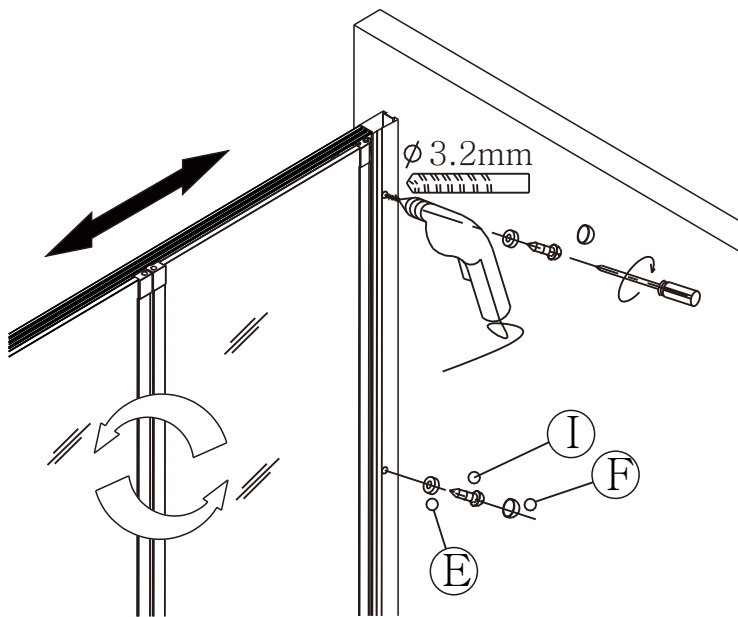

10 mm mezera od okraje nástěnného profilu k vnějšímu okraji vaničky

8

(5)

9

10

Silikon je nutné aplikovat mezi veškeré spoje z venkovní strany a nechat 24 hodin vytvrdnout.

(6)

ÚDRŽBA: