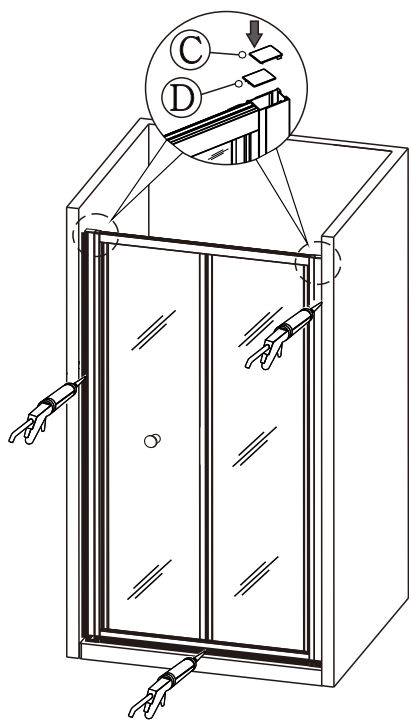

10 mm mezera od okraje nástěnného profilu k vnějšímu okraji vaničky

8

(5)

9

10

Silikon je nutné aplikovat mezi veškeré spoje z venkovní strany a nechat 24 hodin vytvrdnout.

(6)

ÚDRŽBA: