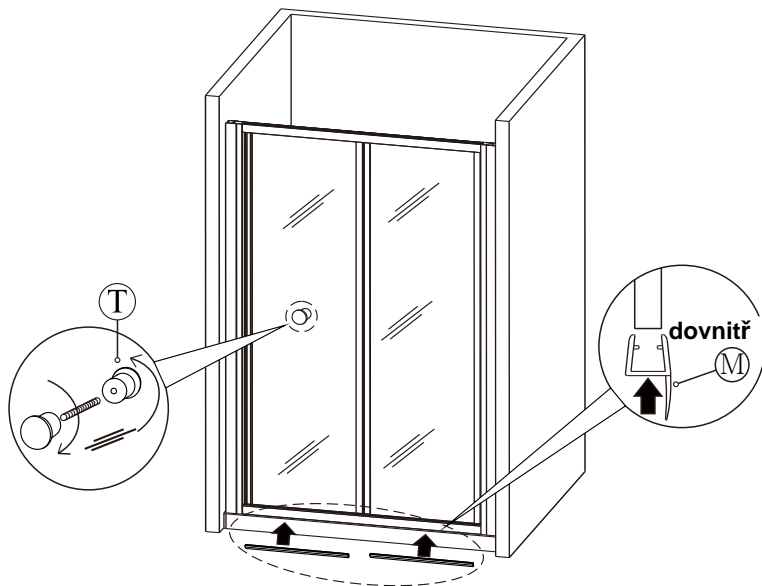

10 mm mezera od okraje nástěnného profilu k vnějšímu okraji vaničky

8

(5)

9

10

Silikon je nutné aplikovat mezi veškeré spoje z venkovní strany a nechat 24 hodin vytvrdnout.

(6)

ÚDRŽBA: