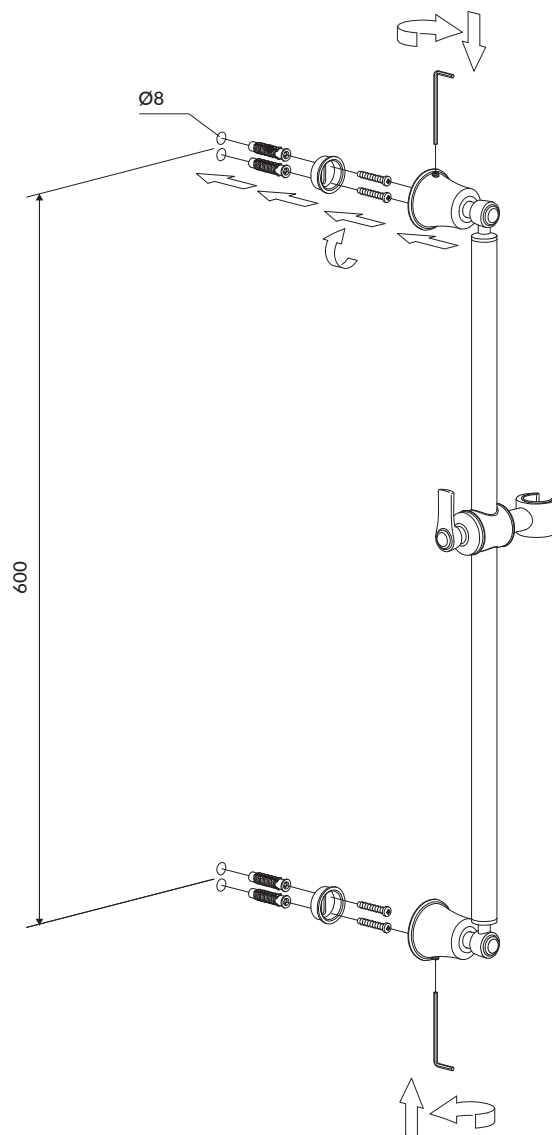

ARMANCE-SBSB

Instrukcja montażu i konserwacji | Installation and maintenance | Montage- und Wartungsanleitung | Инструкция по установке и уходу

- PL Powierzchnię produktów należy czyścić miękką ściereczką z dodatkiem łagodnego środka czyszczącego lub roztworu kwasu cytrynowego. Niewskazane jest stosowanie szorstkich materiałów ani żrących lub ścierających środków czyszczących, ponieważ mogą one spowodować uszkodzenia powłoki. Po więcej informacji i przydatnych wskazówek dotyczących dbania o produkty zapraszamy na omnires.com.
- EN Clean the product surface with a soft cloth and a mild detergent or citric acid solution. The use of any rough materials, as well as corrosive or abrasive cleaning agents, is not recommended as they may cause damage to the coating. For more information and useful tips on how to care for the products visit omnires.com.